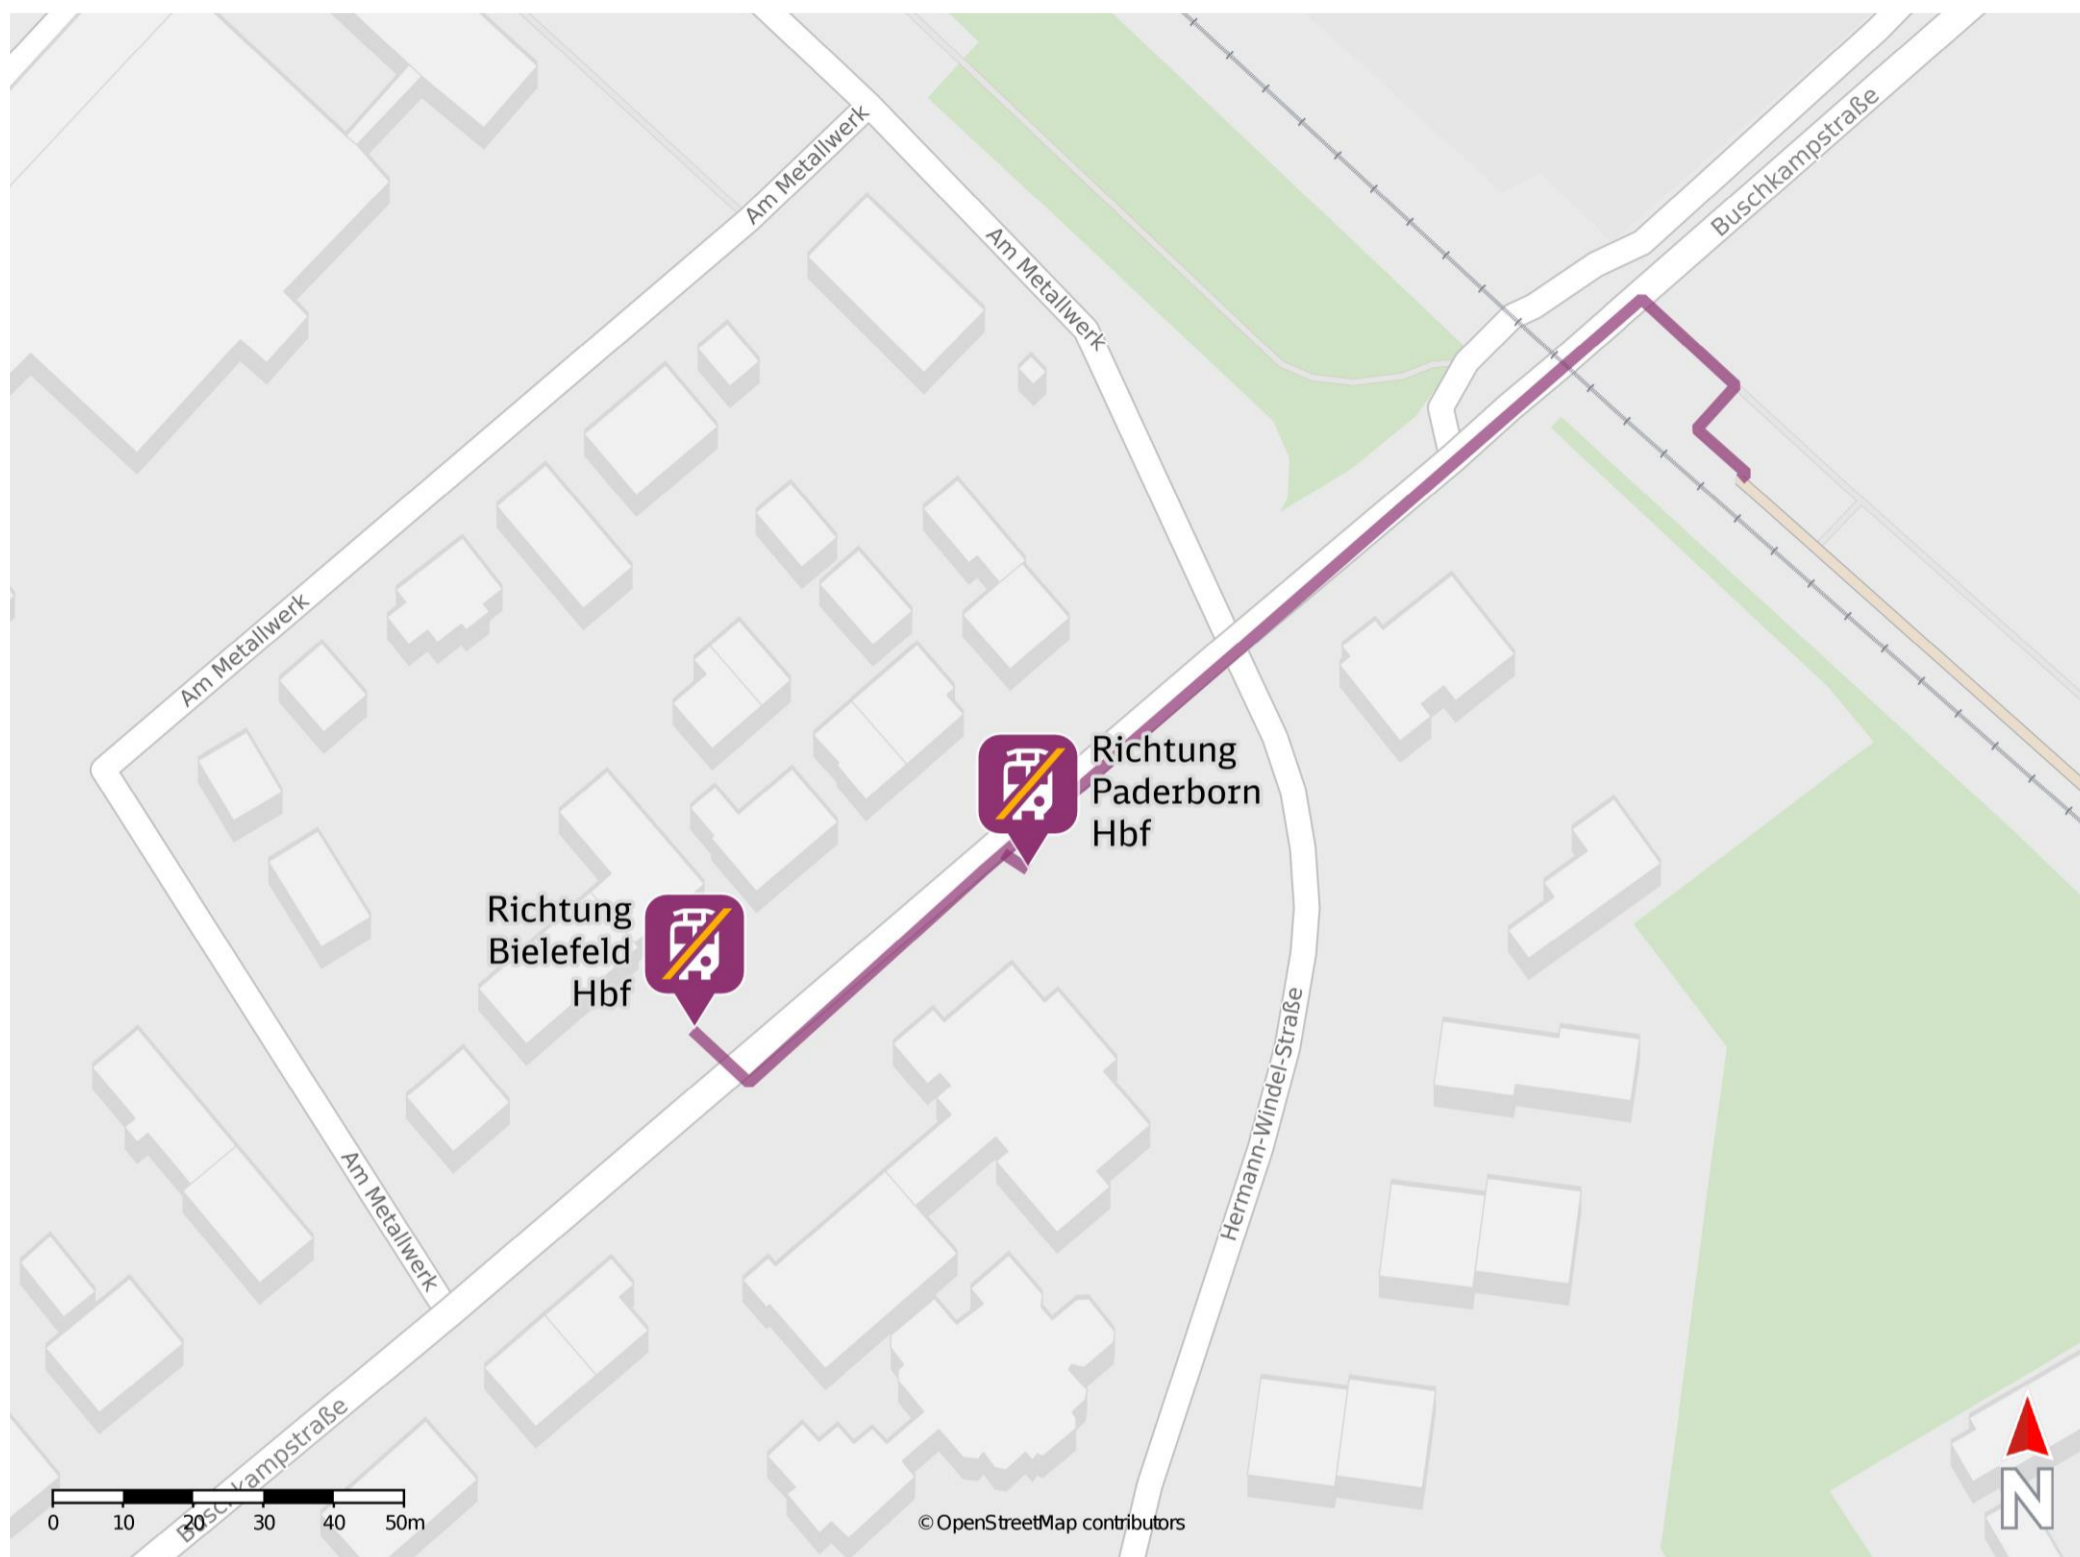

## Windelsbleiche

### Wegbeschreibung Schienenersatzverkehr \*

Verlassen Sie den Bahnsteig und begeben Sie sich auf die Buschkampstraße. Halten Sie sich links und folgen Sie der Buschkampstraße. Passieren Sie den Bahnübergang und folgen Sie der Buschkampstraße bis zu den Ersatzhaltestellen in Richtung Paderborn Hbf und Bielefeld Hbf.

Ersatzhaltestelle in Richtung Bielefeld Hbf

Ersatzhaltestelle in Richtung Paderborn Hbf

\* Fahrradmitnahme im Schienenersatzverkehr nur begrenzt möglich.  
Im QR Code sind die Koordinaten der Ersatzhaltestelle hinterlegt.