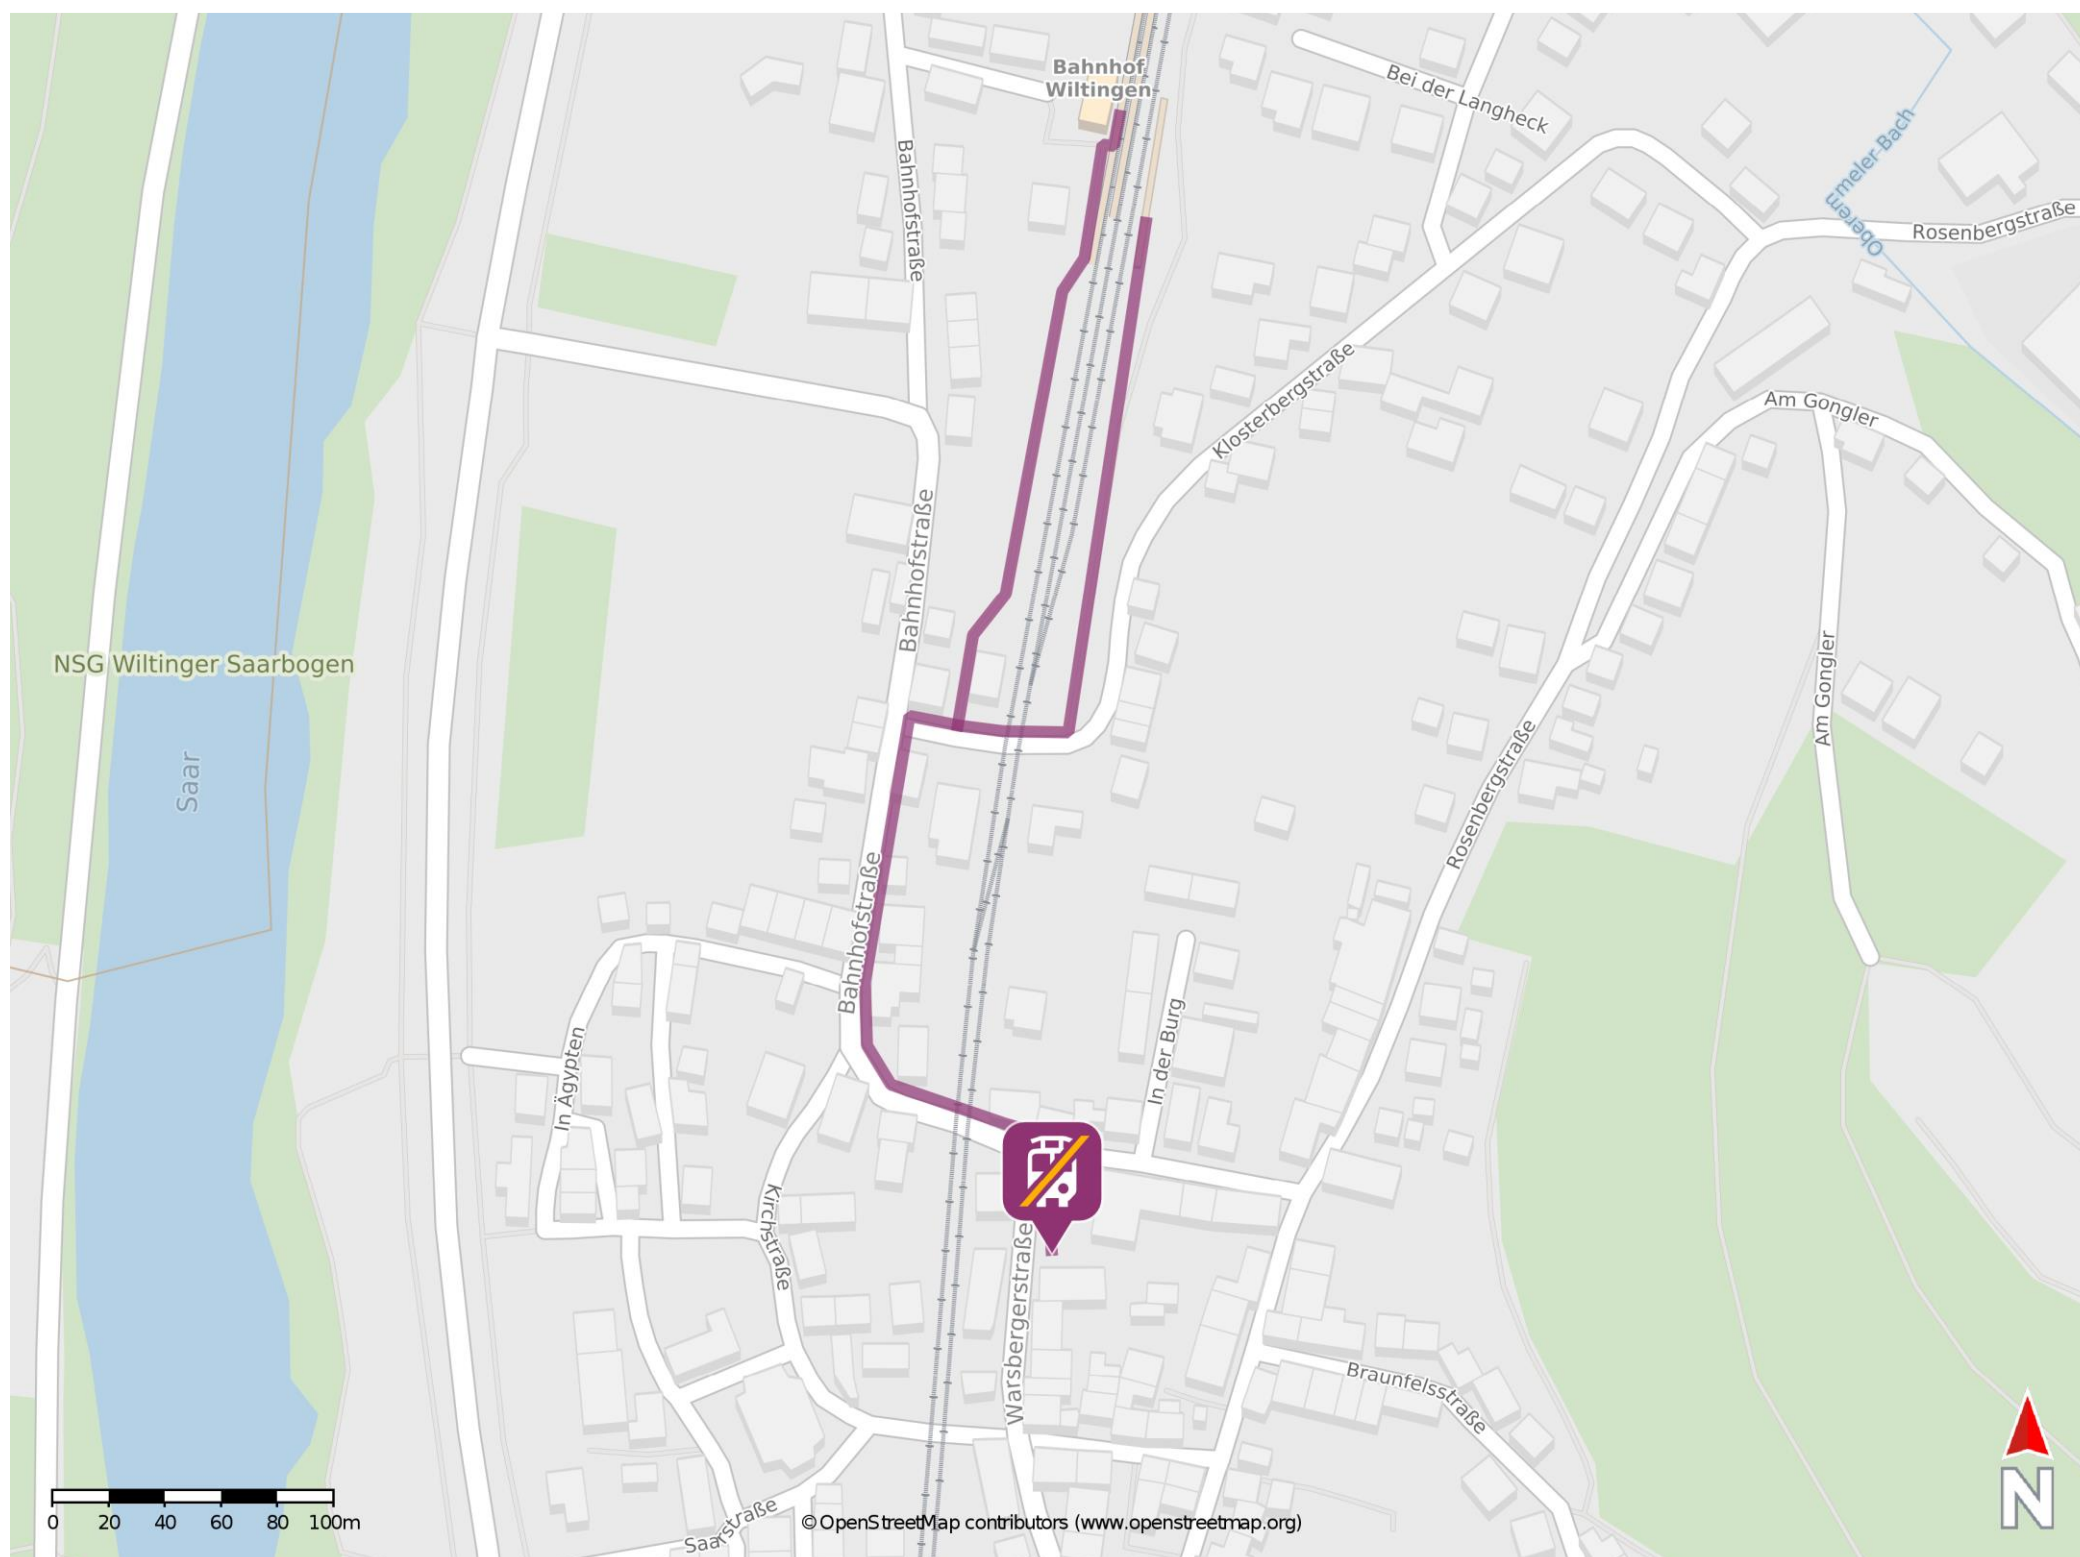

## Willingen (Saar)

### Wegbeschreibung Schienenersatzverkehr \*

Verlassen Sie den Bahnsteig und begeben Sie sich an die Klosterbergstraße. Orientieren Sie sich nach rechts und folgen Sie der Straße bis zur Kreuzung Klosterbergstraße/ Bahnhofstraße. Biegen Sie nach links ab und folgen Sie dem Straßenverlauf für ca. 230m bis zur Ersatzhaltestelle. Die Ersatzhaltestelle befindet sich an der Bushaltestelle Warsbergerstraße.

\* Fahrradmitnahme im Schienenersatzverkehr nur begrenzt möglich.  
Im QR Code sind die Koordinaten der Ersatzhaltestelle hinterlegt.

— barrierefrei  
— nicht barrierefrei