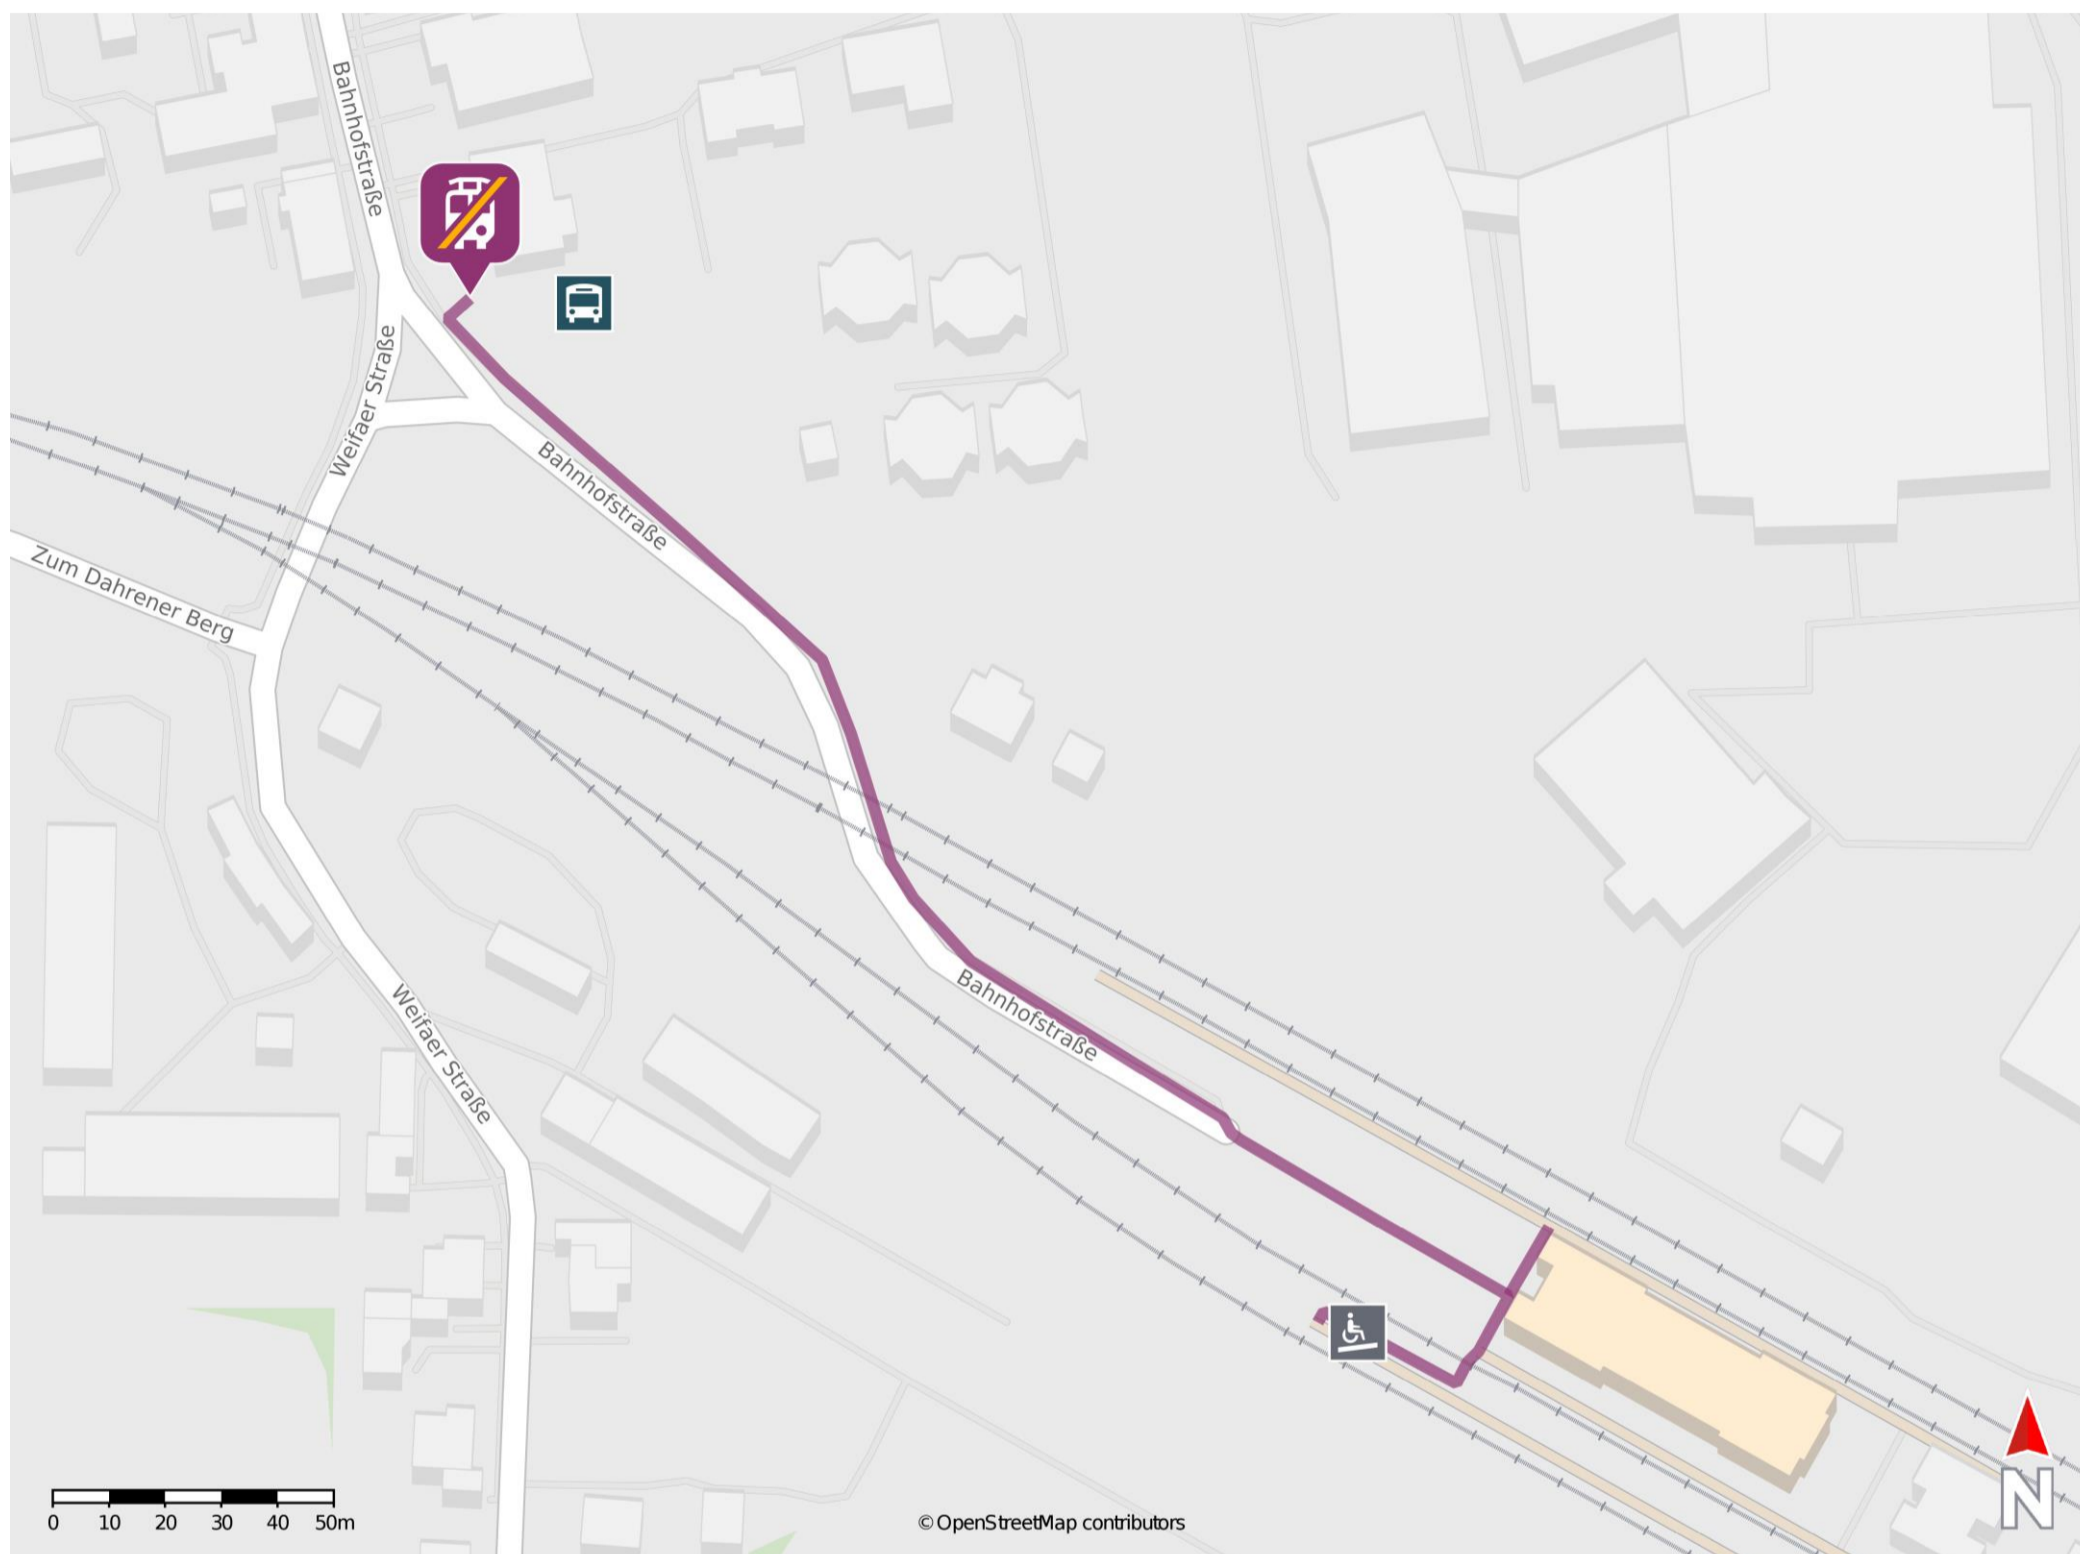

Wilthen

Wegbeschreibung Schienenersatzverkehr *

Verlassen Sie den Bahnsteig und begeben Sie sich an die Bahnhofstraße. Folgen Sie dem Straßenverlauf der Bahnhofstraße bis zur Ersatzhaltestelle in Richtung Ebersbach und Bischofswerda an der Bushaltestelle am Bahnhof Wilthen, Pumput.

* Fahrradmitnahme im Schienenersatzverkehr nur begrenzt möglich.
Im QR Code sind die Koordinaten der Ersatzhaltestelle hinterlegt.

— barrierefrei
— nicht barrierefrei