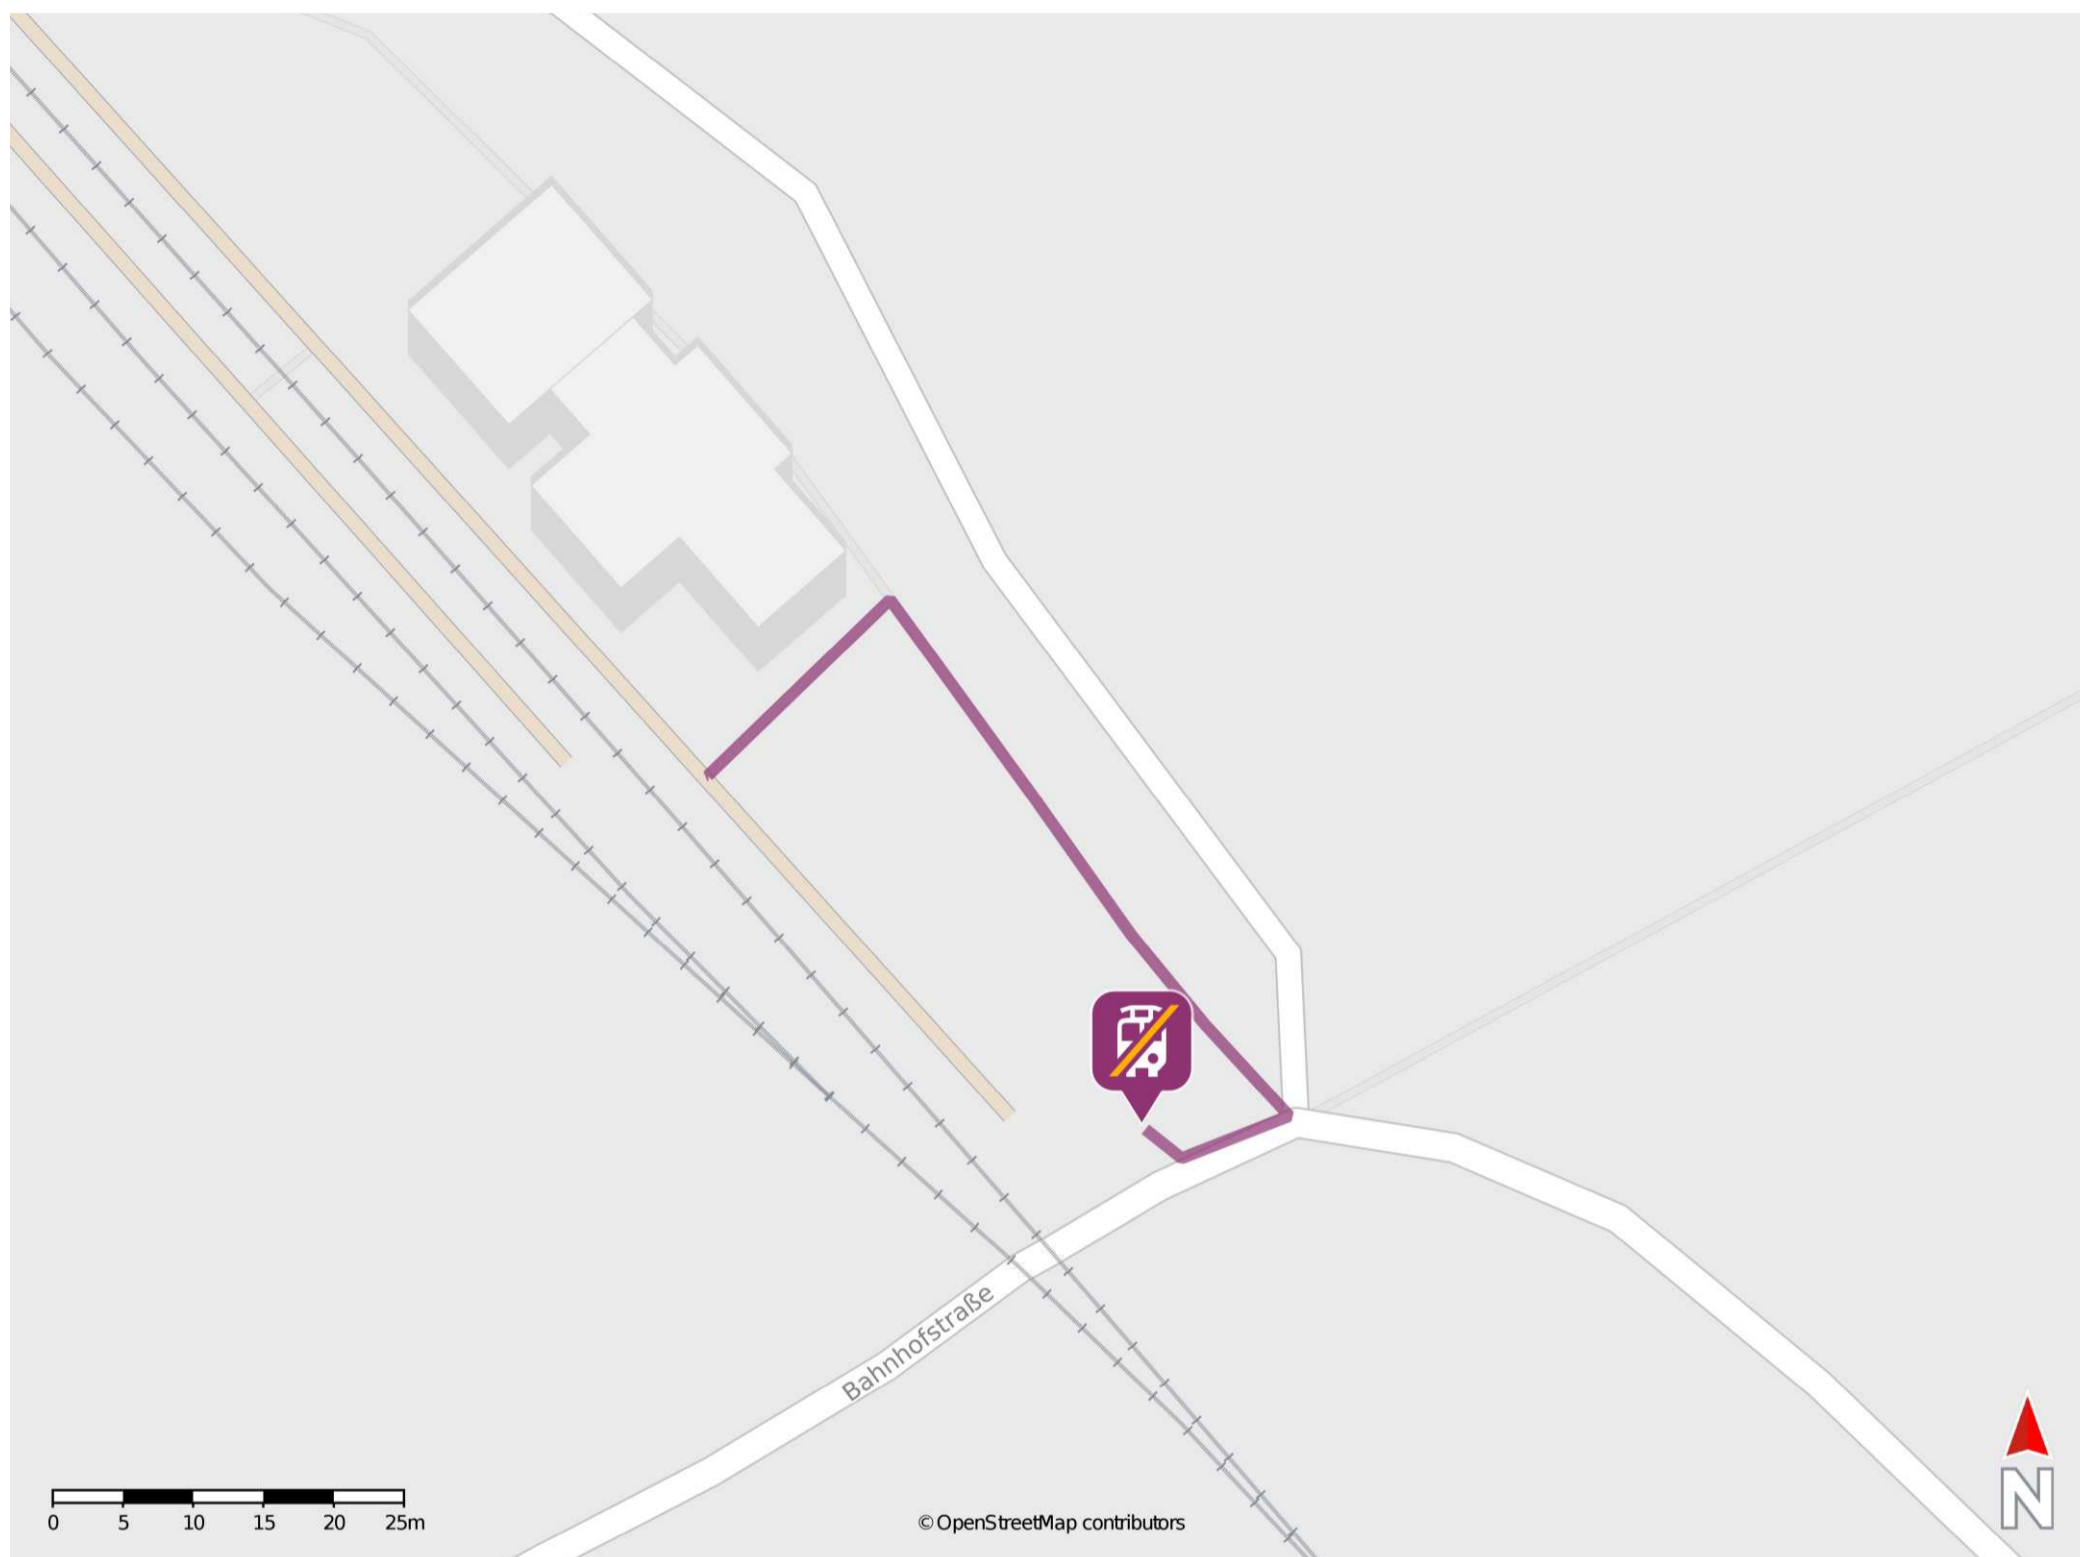

Wilsenroth

Wegbeschreibung Schienenersatzverkehr *

Verlassen Sie den Bahnsteig und orientieren Sie sich rechts Richtung Bahnhofstraße. In unmittelbarer Nähe zum Bahnübergang befindet sich die Ersatzhaltestelle.

* Fahrradmitnahme im Schienenersatzverkehr nur begrenzt möglich.
Im QR Code sind die Koordinaten der Ersatzhaltestelle hinterlegt.

— barrierefrei
- nicht barrierefrei