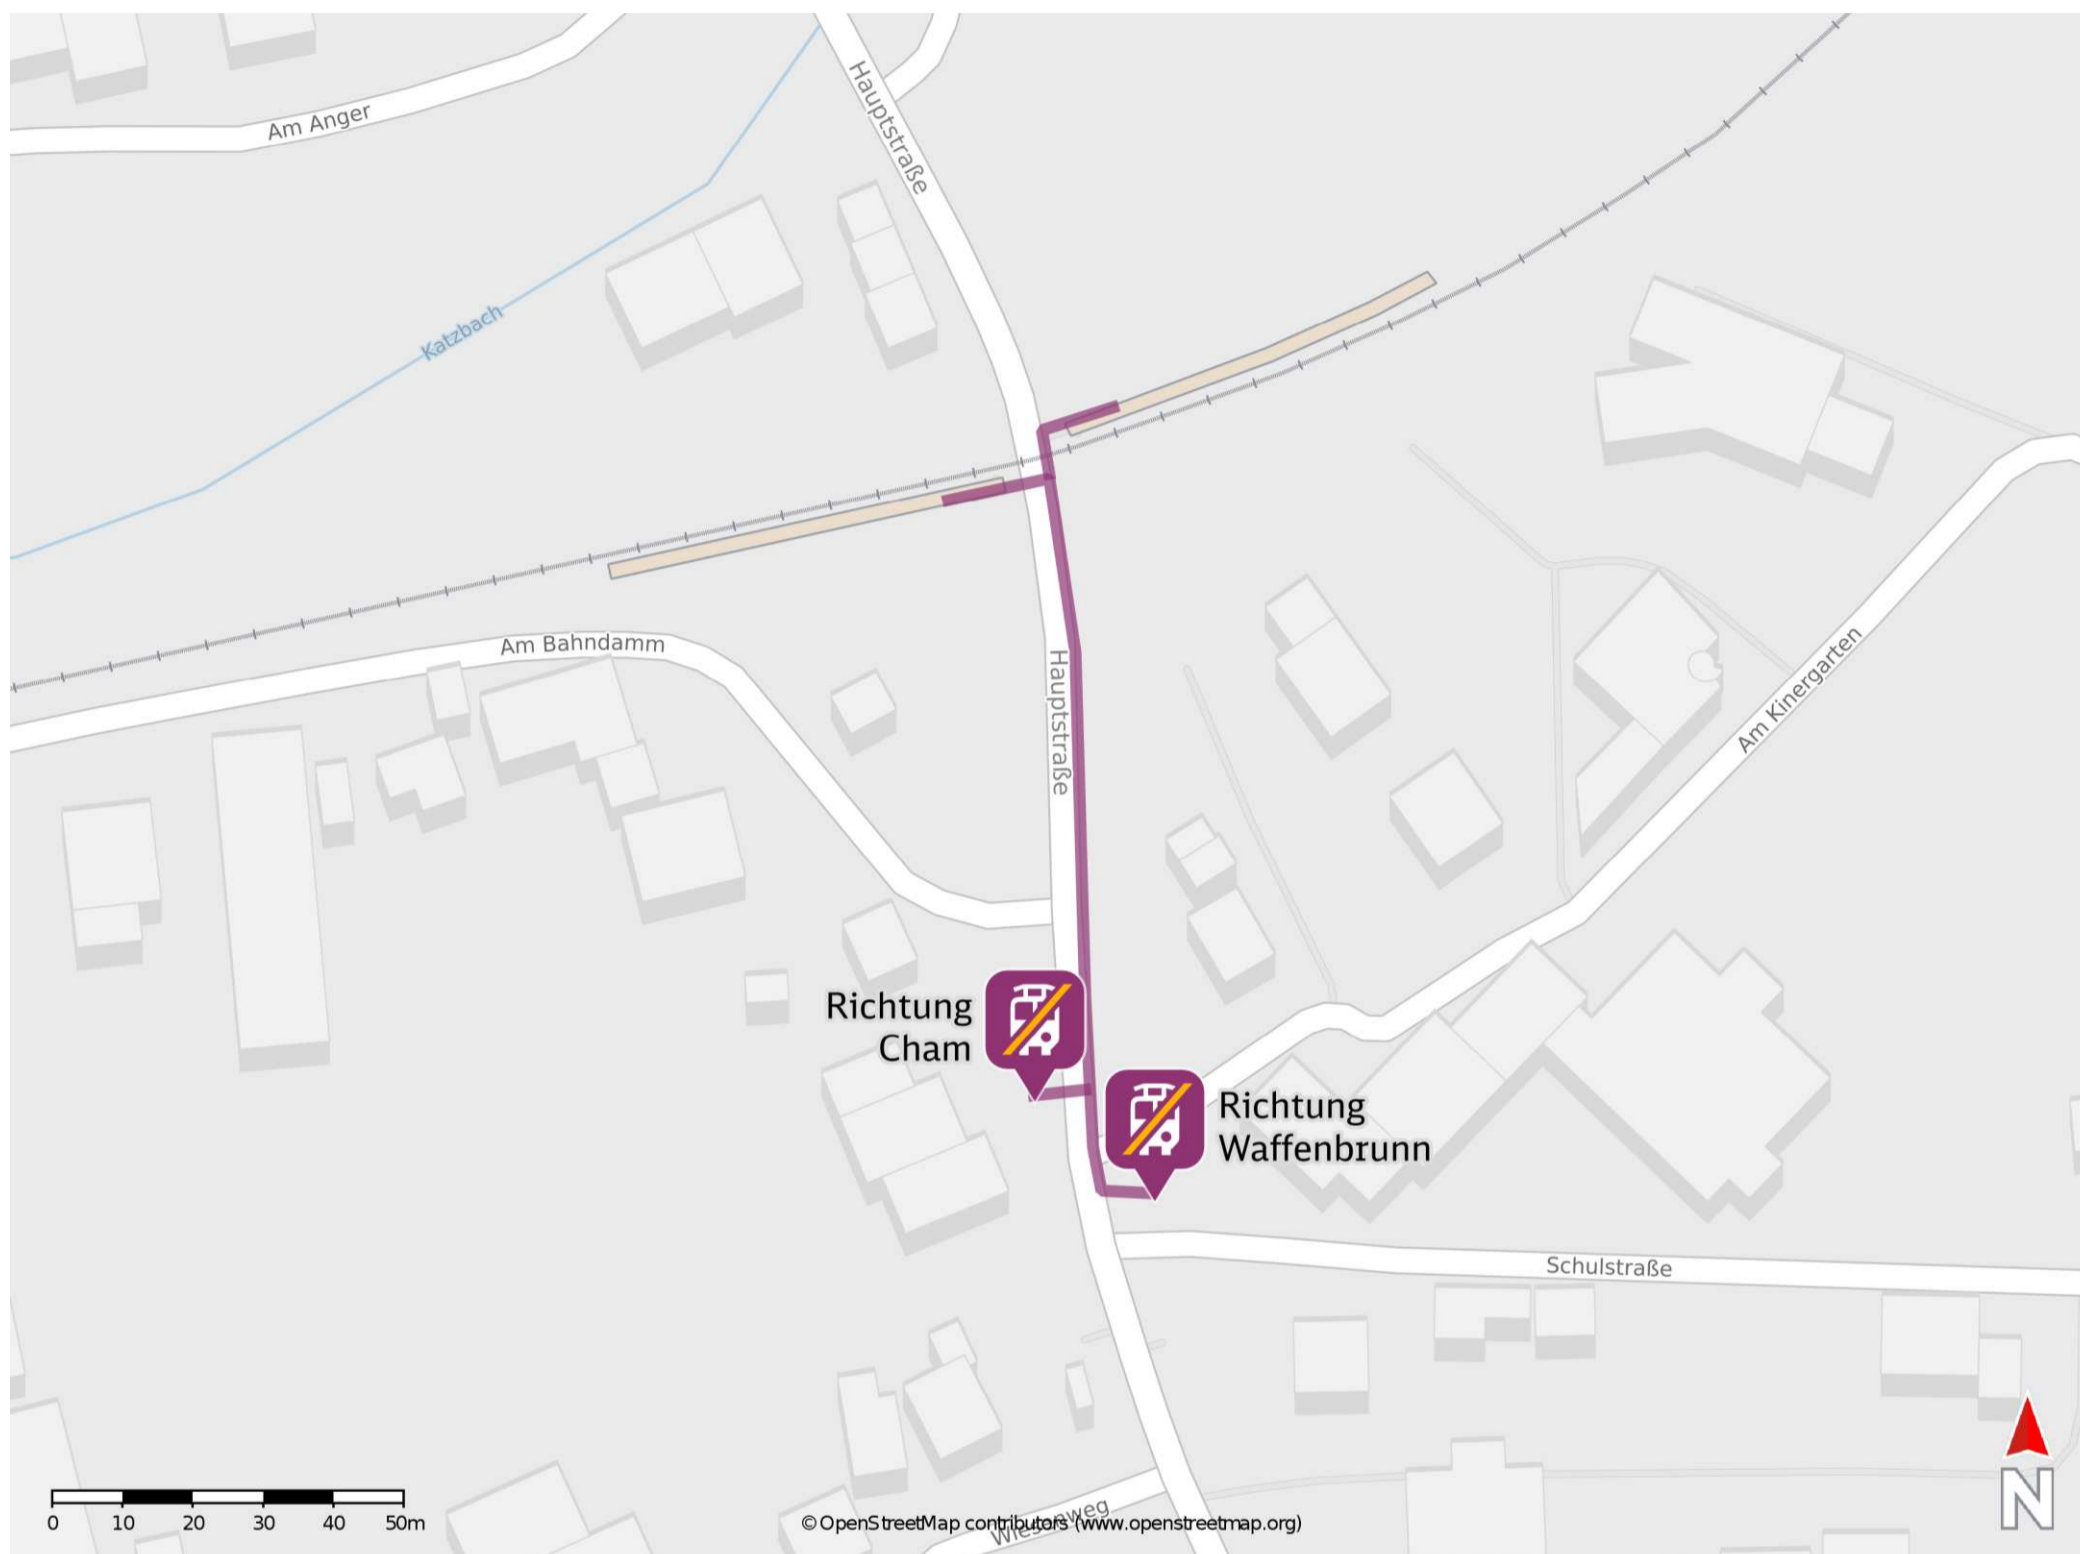

Willmering

Wegbeschreibung Schienenersatzverkehr *

Verlassen Sie den Bahnsteig und begeben Sie sich an die Hauptstraße. Biegen Sie nach links bzw. nach rechts ab und folgen Sie der Straße bis zur jeweiligen Ersatzhaltestelle. Die Ersatzhaltestelle befindet sich an der Haltestelle Rathausplatz.

Ersatzhaltestelle Richtung Cham

Ersatzhaltestelle Richtung Waffenbrunn

* Fahrradmitnahme im Schienenersatzverkehr nur begrenzt möglich.
Im QR Code sind die Koordinaten der Ersatzhaltestelle hinterlegt.

— barrierefrei
— nicht barrierefrei