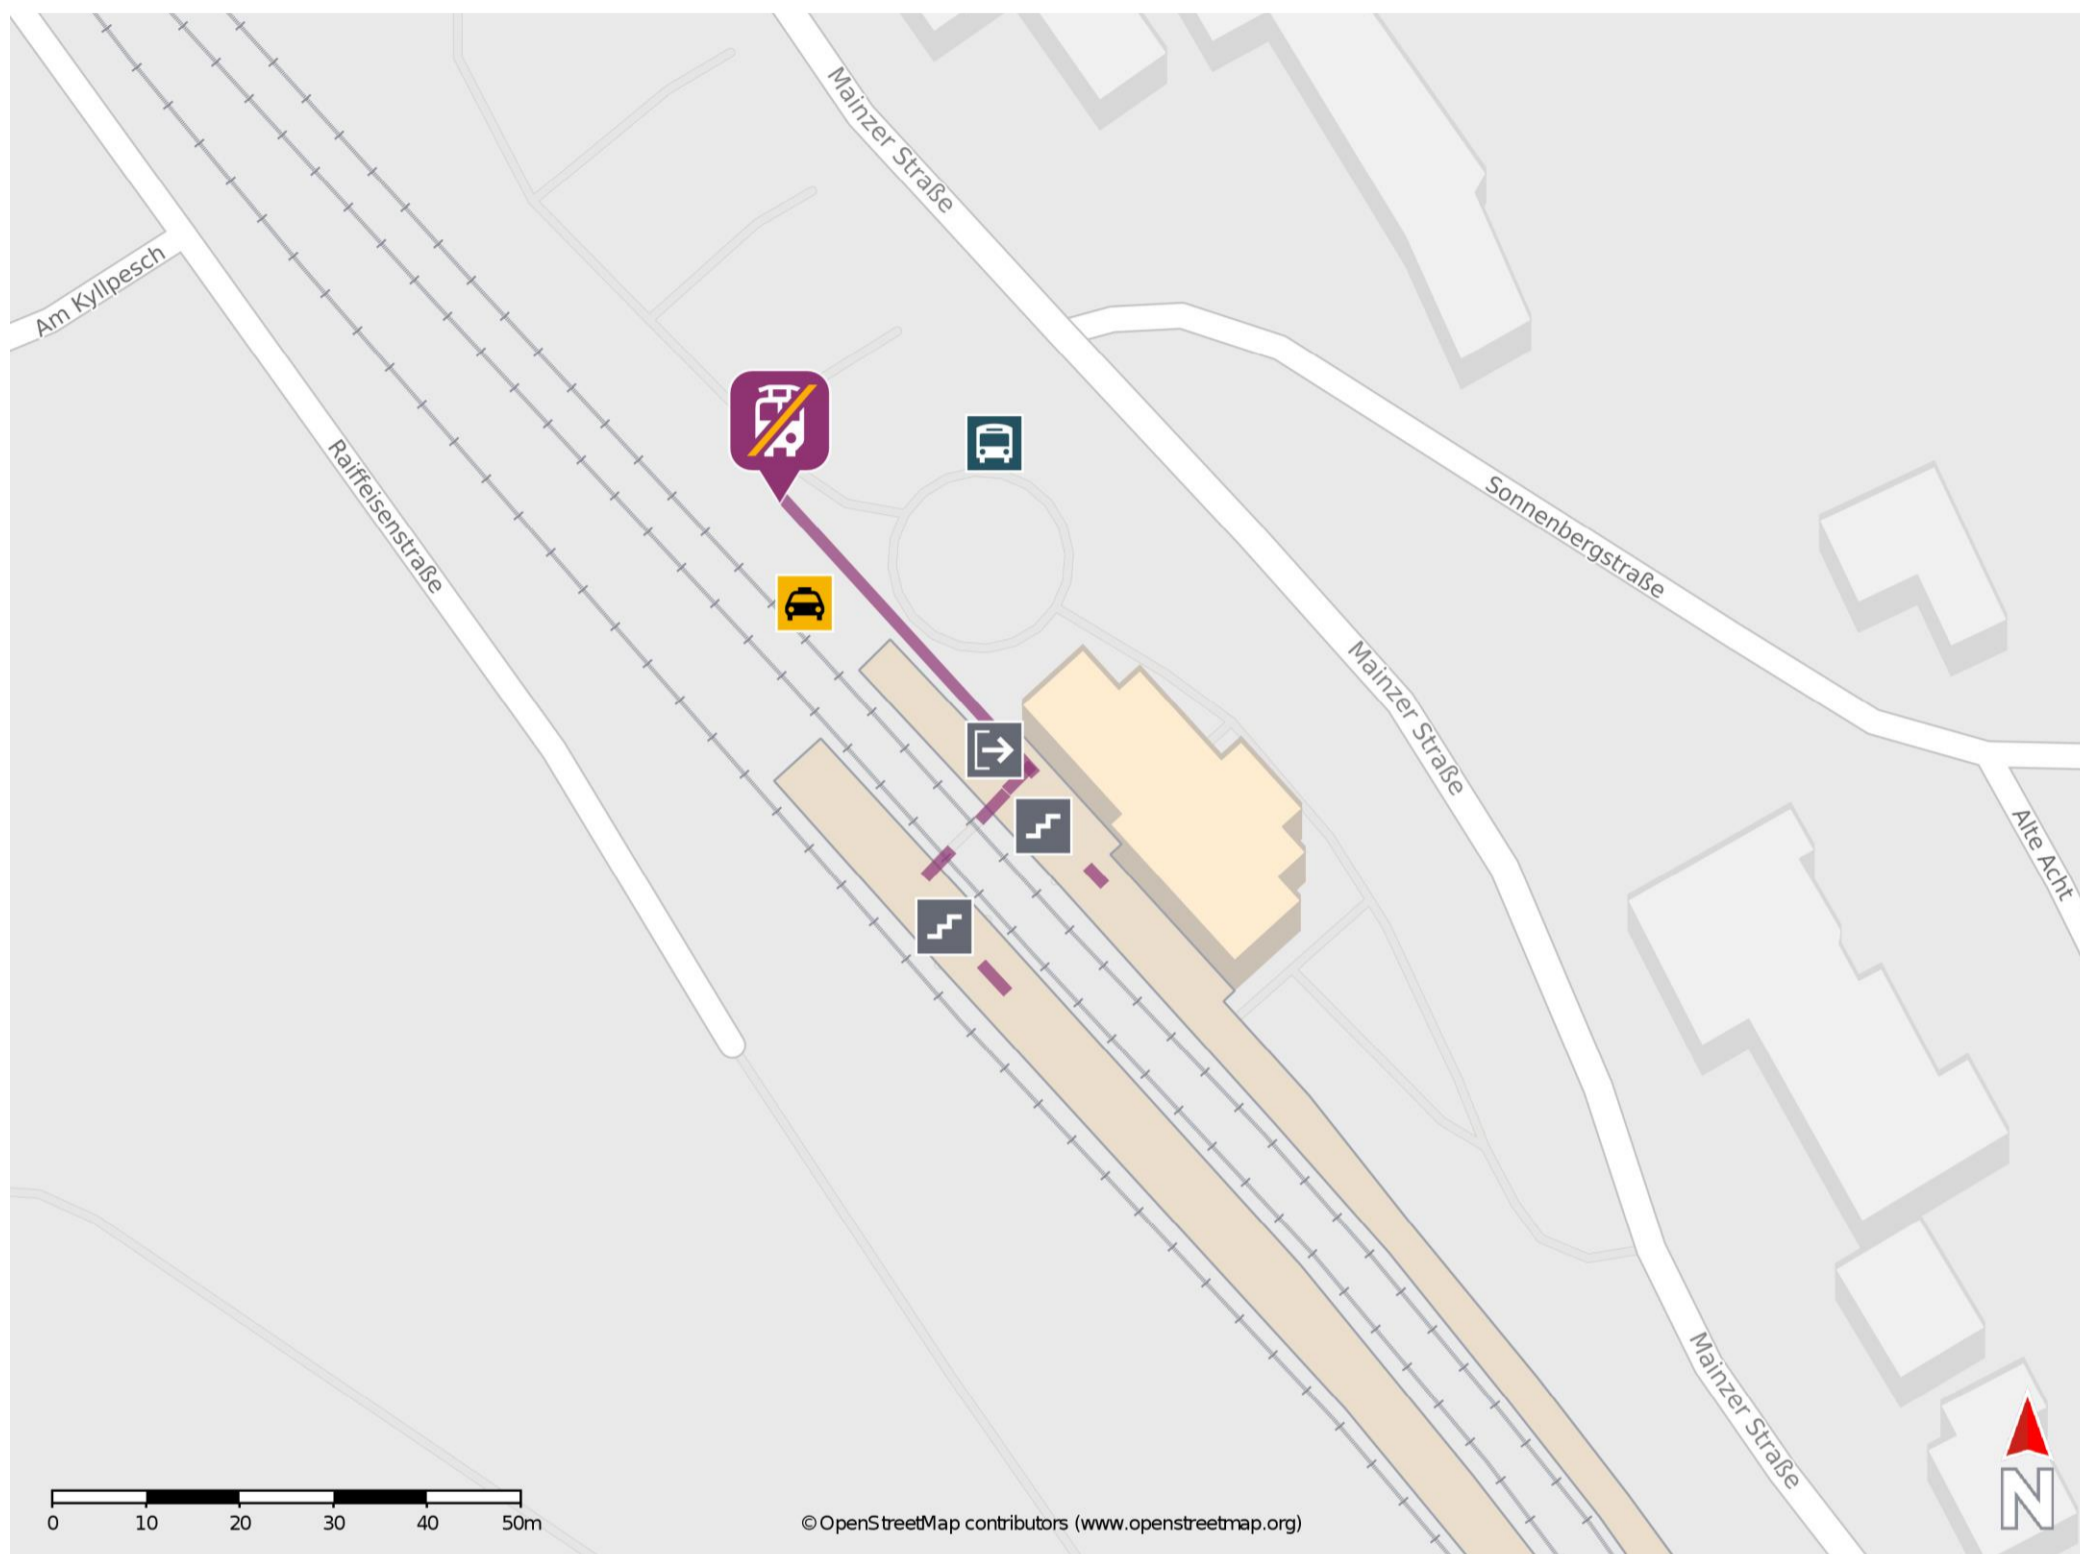

## Bitburg-Erdorf

### Wegbeschreibung Schienenersatzverkehr \*

Verlassen Sie den Bahnsteig in Richtung Bahnhofsvorplatz/ Ausgang. Die Ersatzhaltestelle befindet sich an der Bushaltestelle Bahnhof.

\* Fahrradmitnahme im Schienenersatzverkehr nur begrenzt möglich.  
Im QR Code sind die Koordinaten der Ersatzhaltestelle hinterlegt.

— barrierefrei  
- nicht barrierefrei