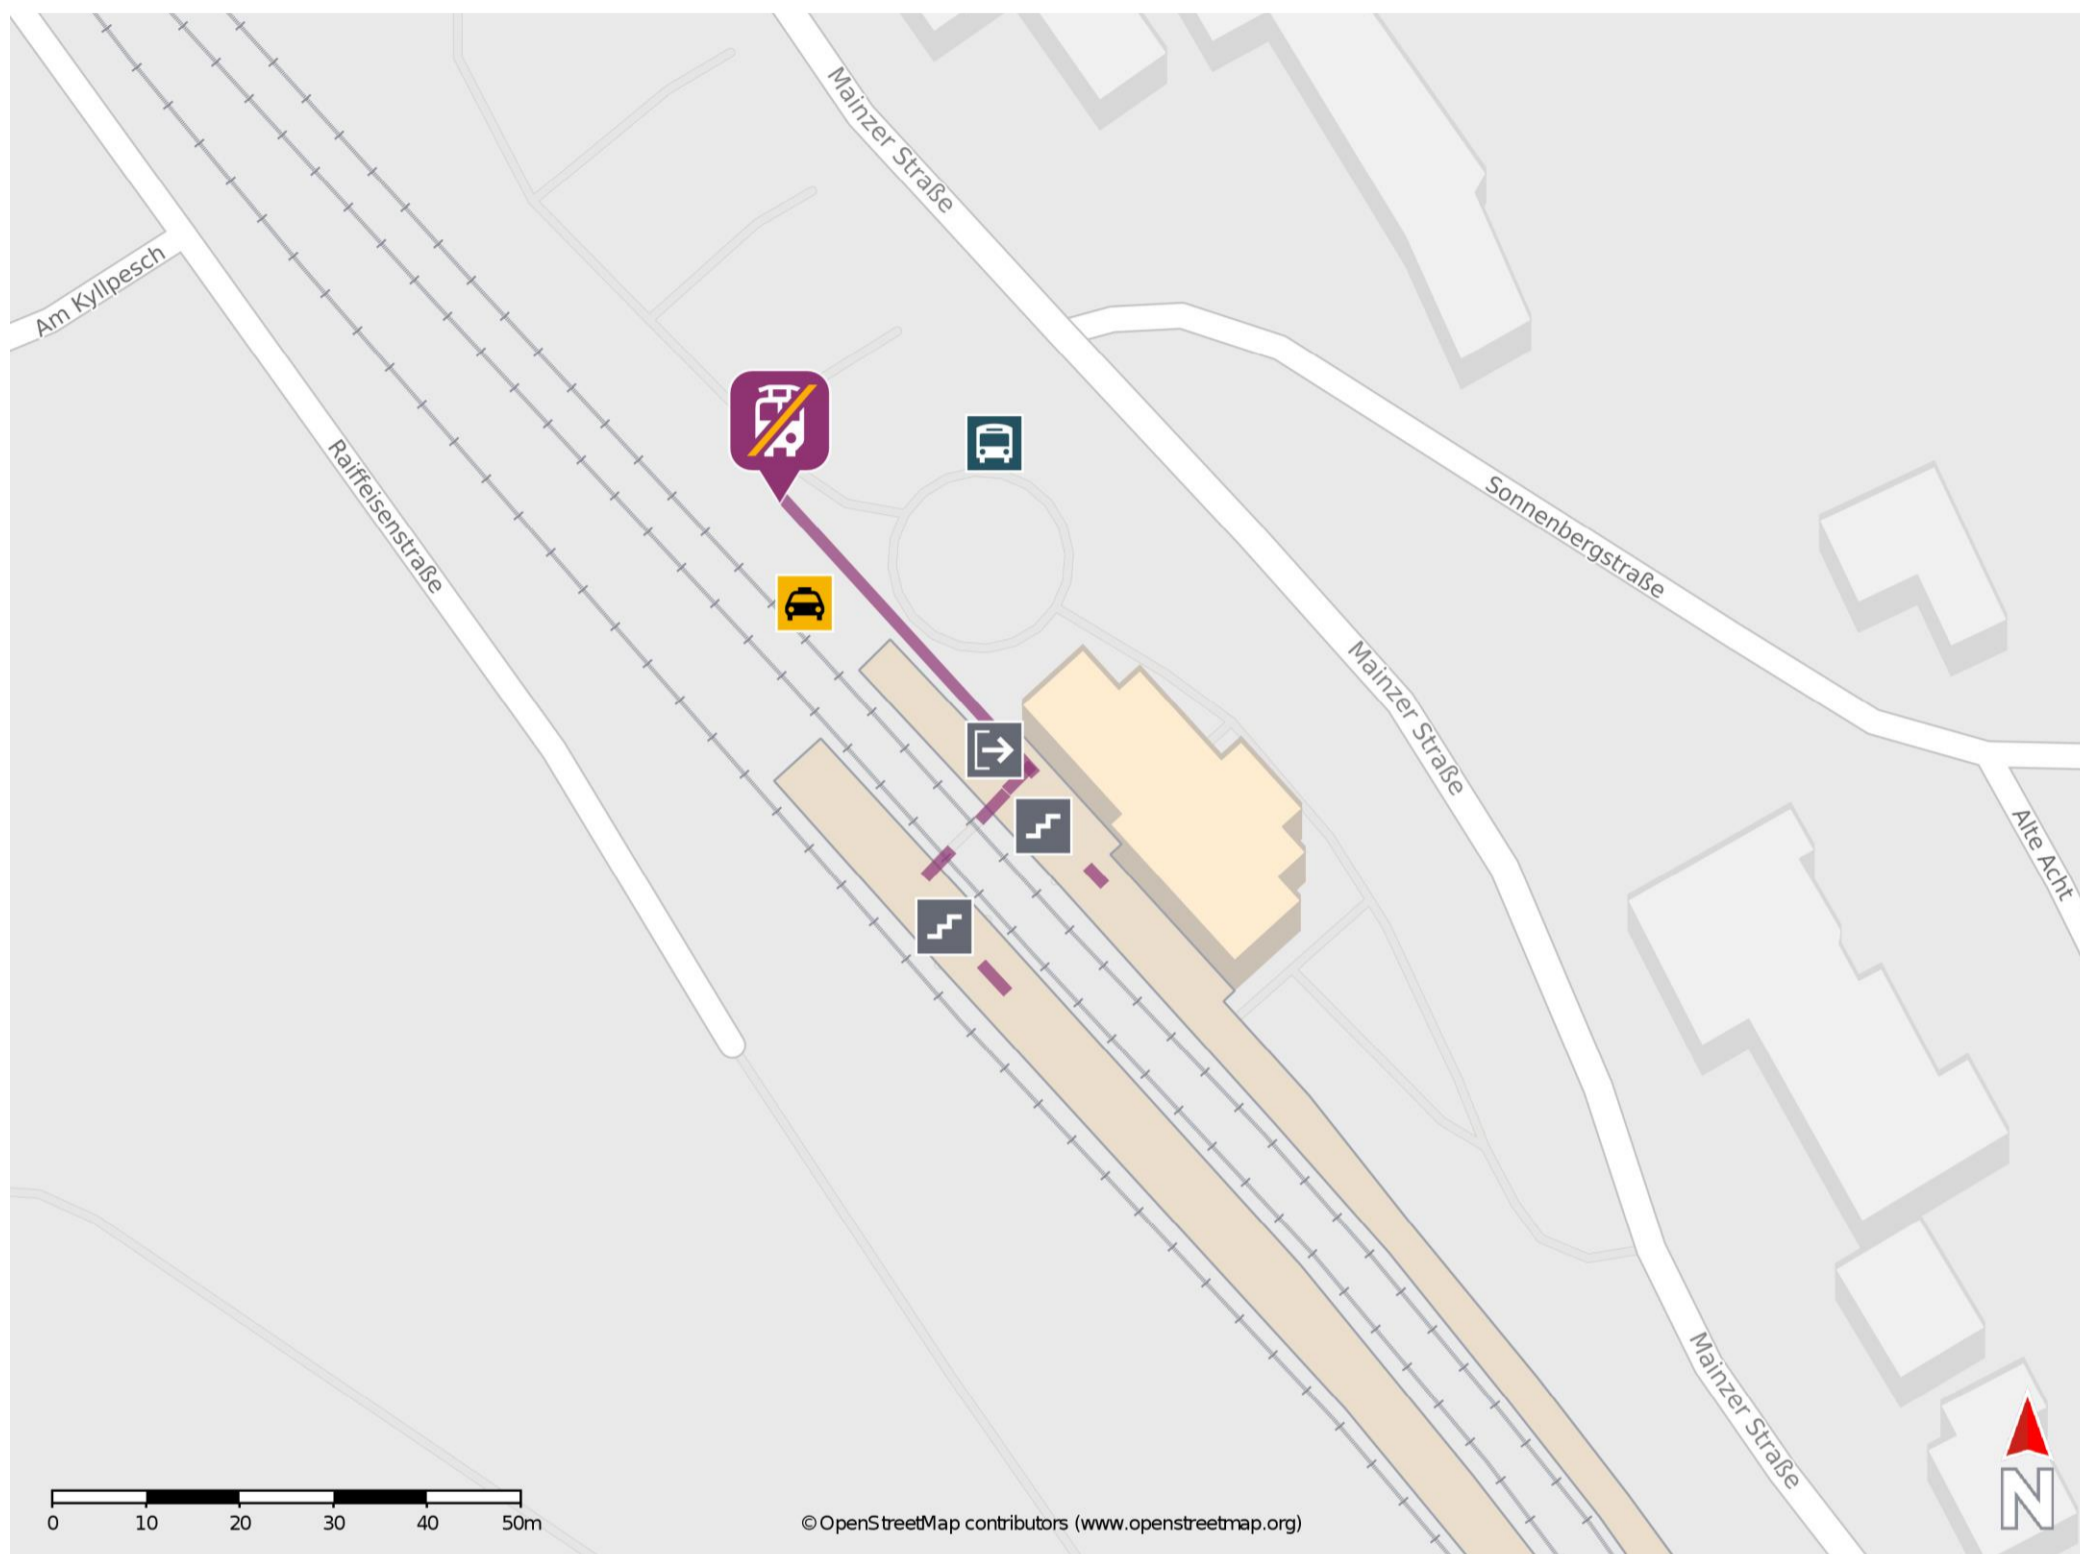

Bitburg-Erdorf

Wegbeschreibung Schienenersatzverkehr *

Verlassen Sie den Bahnsteig in Richtung Bahnhofsvorplatz/ Ausgang. Die Ersatzhaltestelle befindet sich an der Bushaltestelle Bahnhof.

* Fahrradmitnahme im Schienenersatzverkehr nur begrenzt möglich.
Im QR Code sind die Koordinaten der Ersatzhaltestelle hinterlegt.

— barrierefrei
- nicht barrierefrei