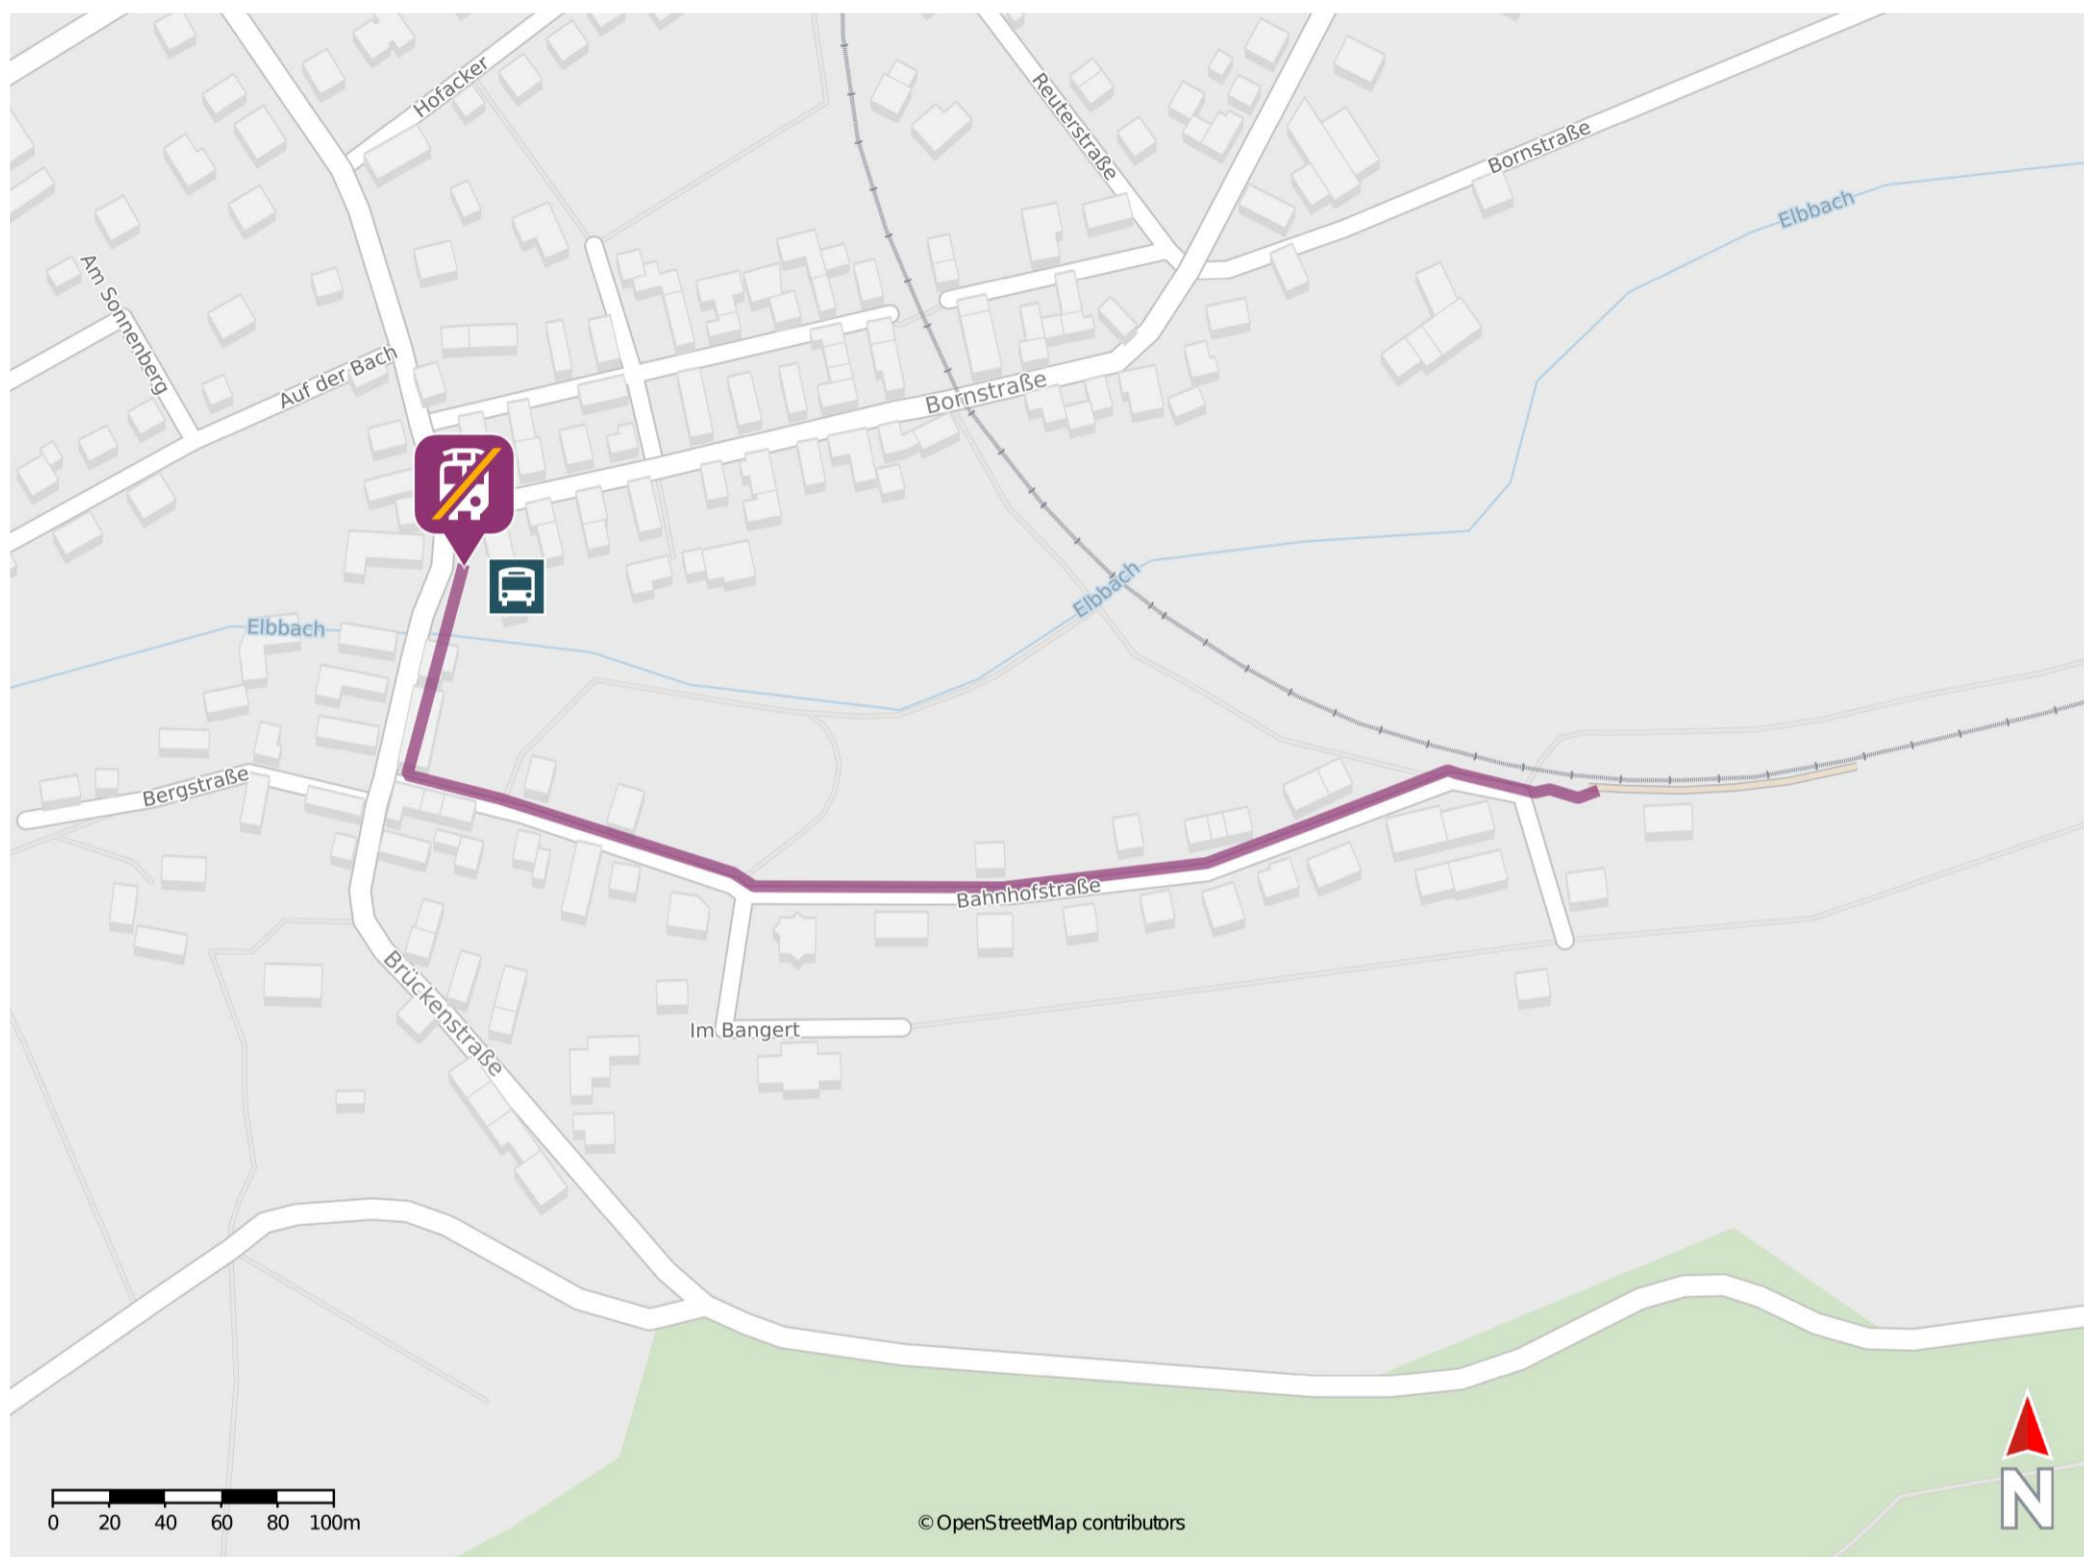

Willmenrod

Wegbeschreibung Schienenersatzverkehr *

Verlassen Sie den Bahnsteig und begeben Sie sich an die Bahnhofstraße. Orientieren Sie sich rechts und folgen Sie dem Straßenverlauf bis zur Kreuzung Brückenstraße. Biegen Sie rechts in die Brückenstraße ab und folgen Sie dieser bis zur Ersatzhaltestelle in Richtung Limburg und Westerburg/Hachenburg.

* Fahrradmitnahme im Schienenersatzverkehr nur begrenzt möglich.
Im QR Code sind die Koordinaten der Ersatzhaltestelle hinterlegt.

——— barrierefrei
——— nicht barrierefrei