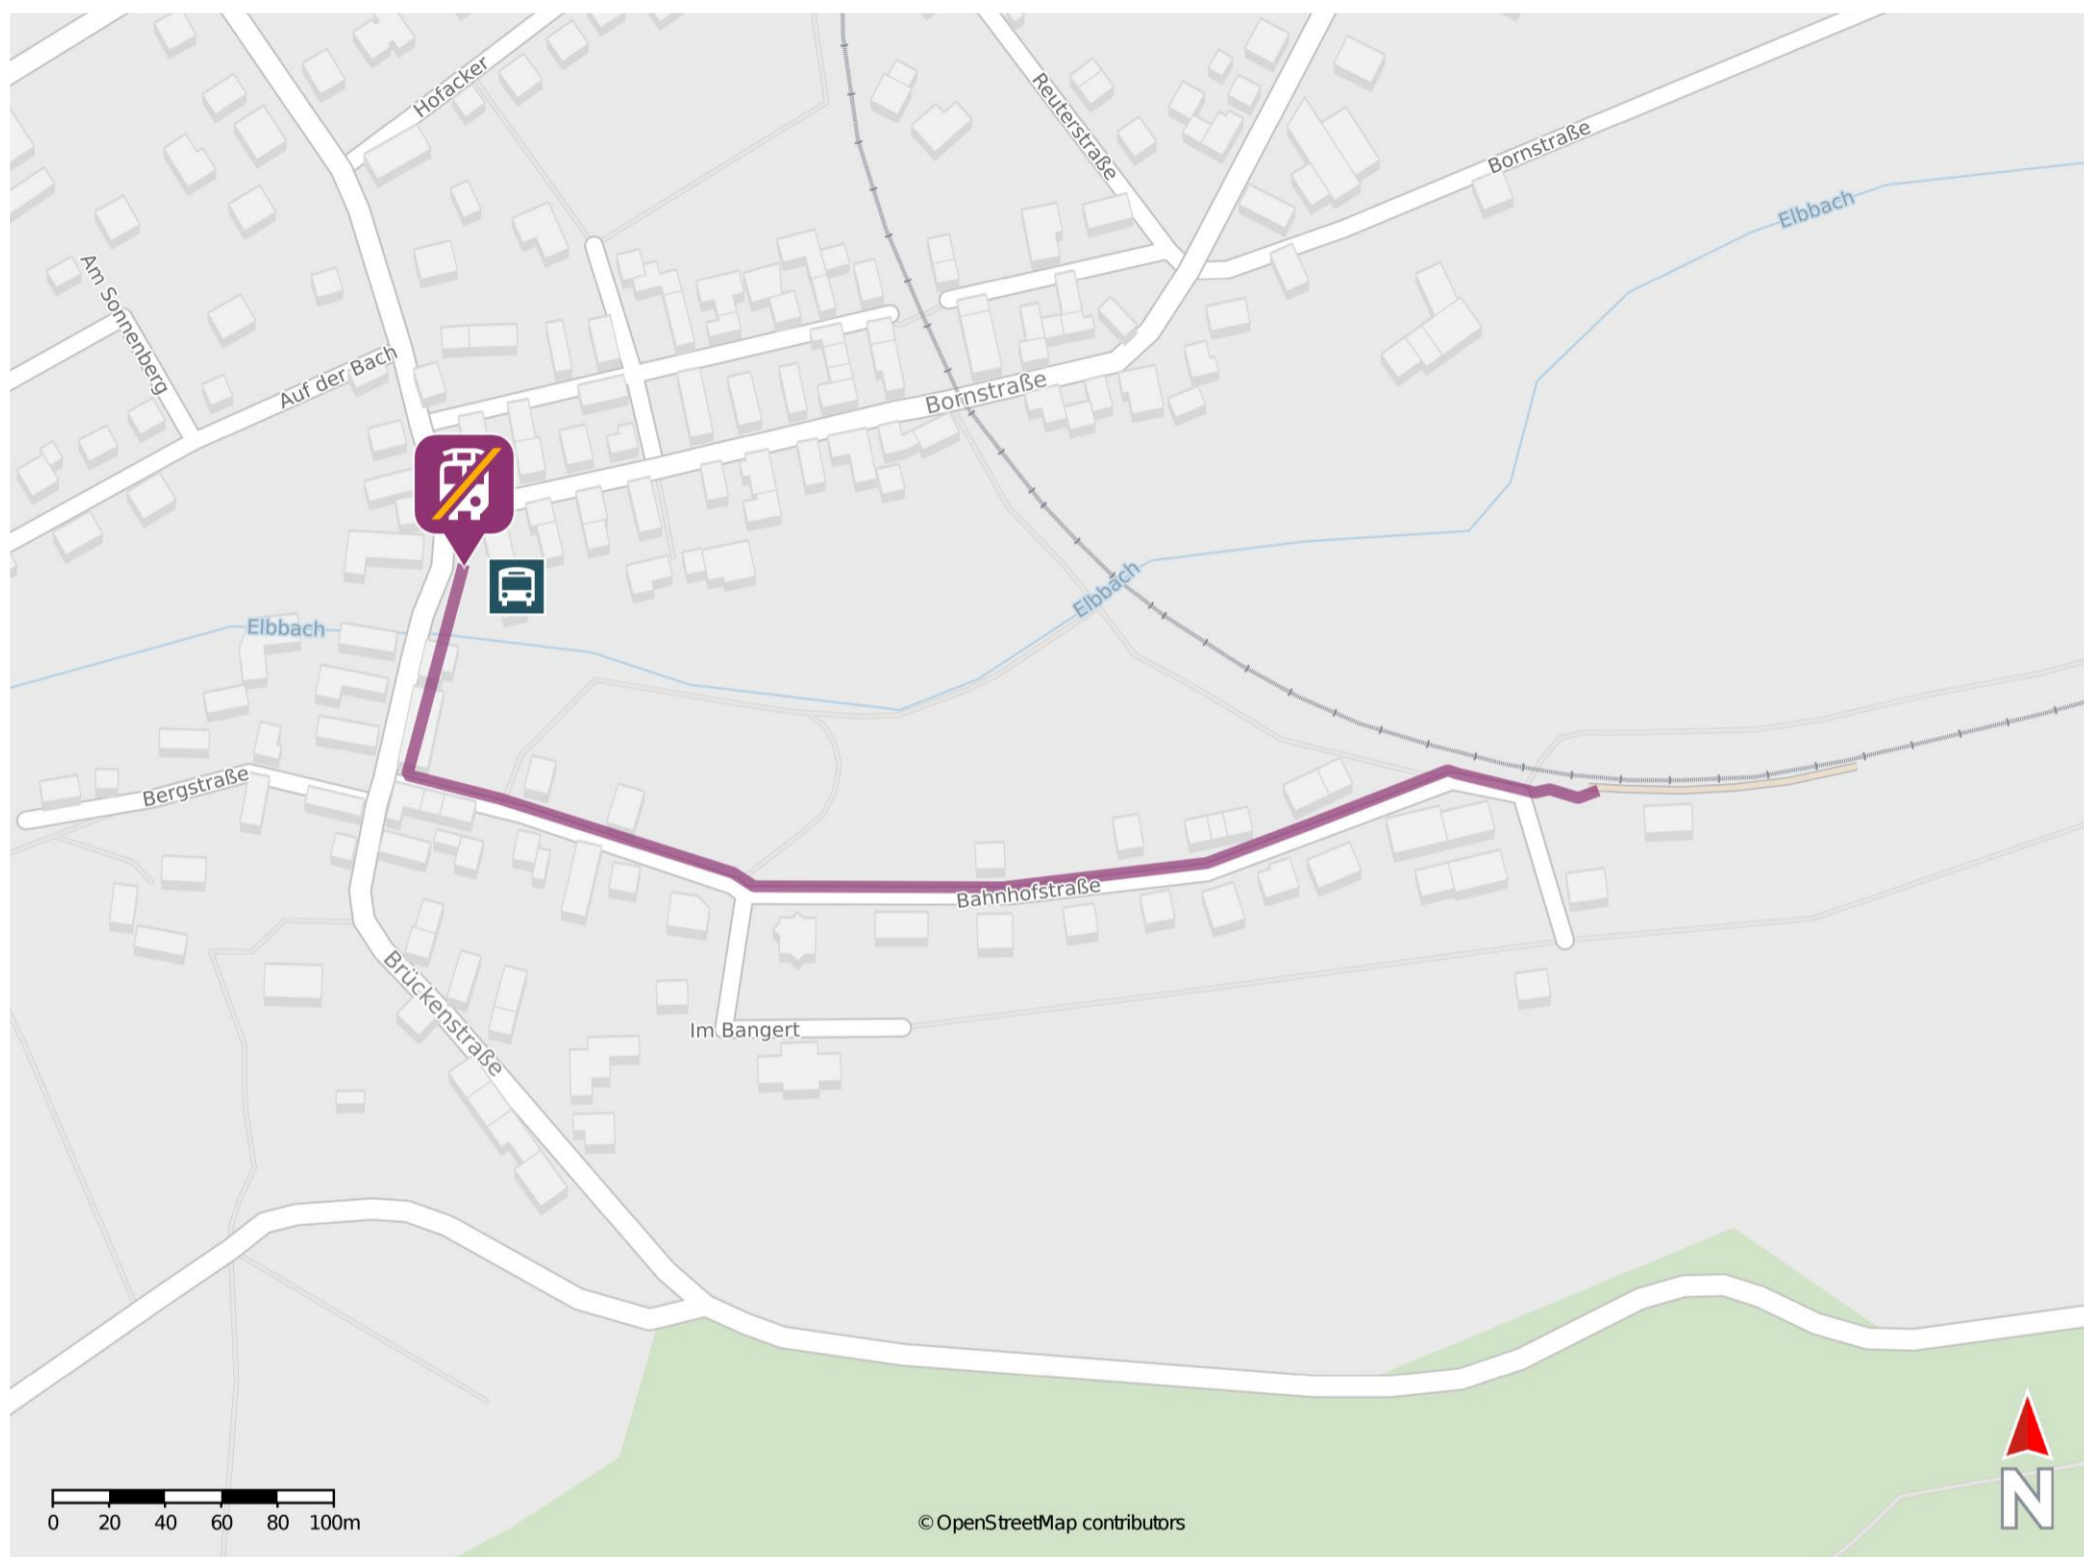

Willmenrod

Wegbeschreibung Schienenersatzverkehr *

Verlassen Sie den Bahnsteig und begeben Sie sich an die Bahnhofstraße. Orientieren Sie sich rechts und folgen Sie dem Straßenverlauf bis zur Kreuzung Brückenstraße. Biegen Sie rechts in die Brückenstraße ab und folgen Sie dieser bis zur Ersatzhaltestelle in Richtung Limburg und Westerburg/Hachenburg.

* Fahrradmitnahme im Schienenersatzverkehr nur begrenzt möglich.
Im QR Code sind die Koordinaten der Ersatzhaltestelle hinterlegt.

——— barrierefrei
- - - nicht barrierefrei