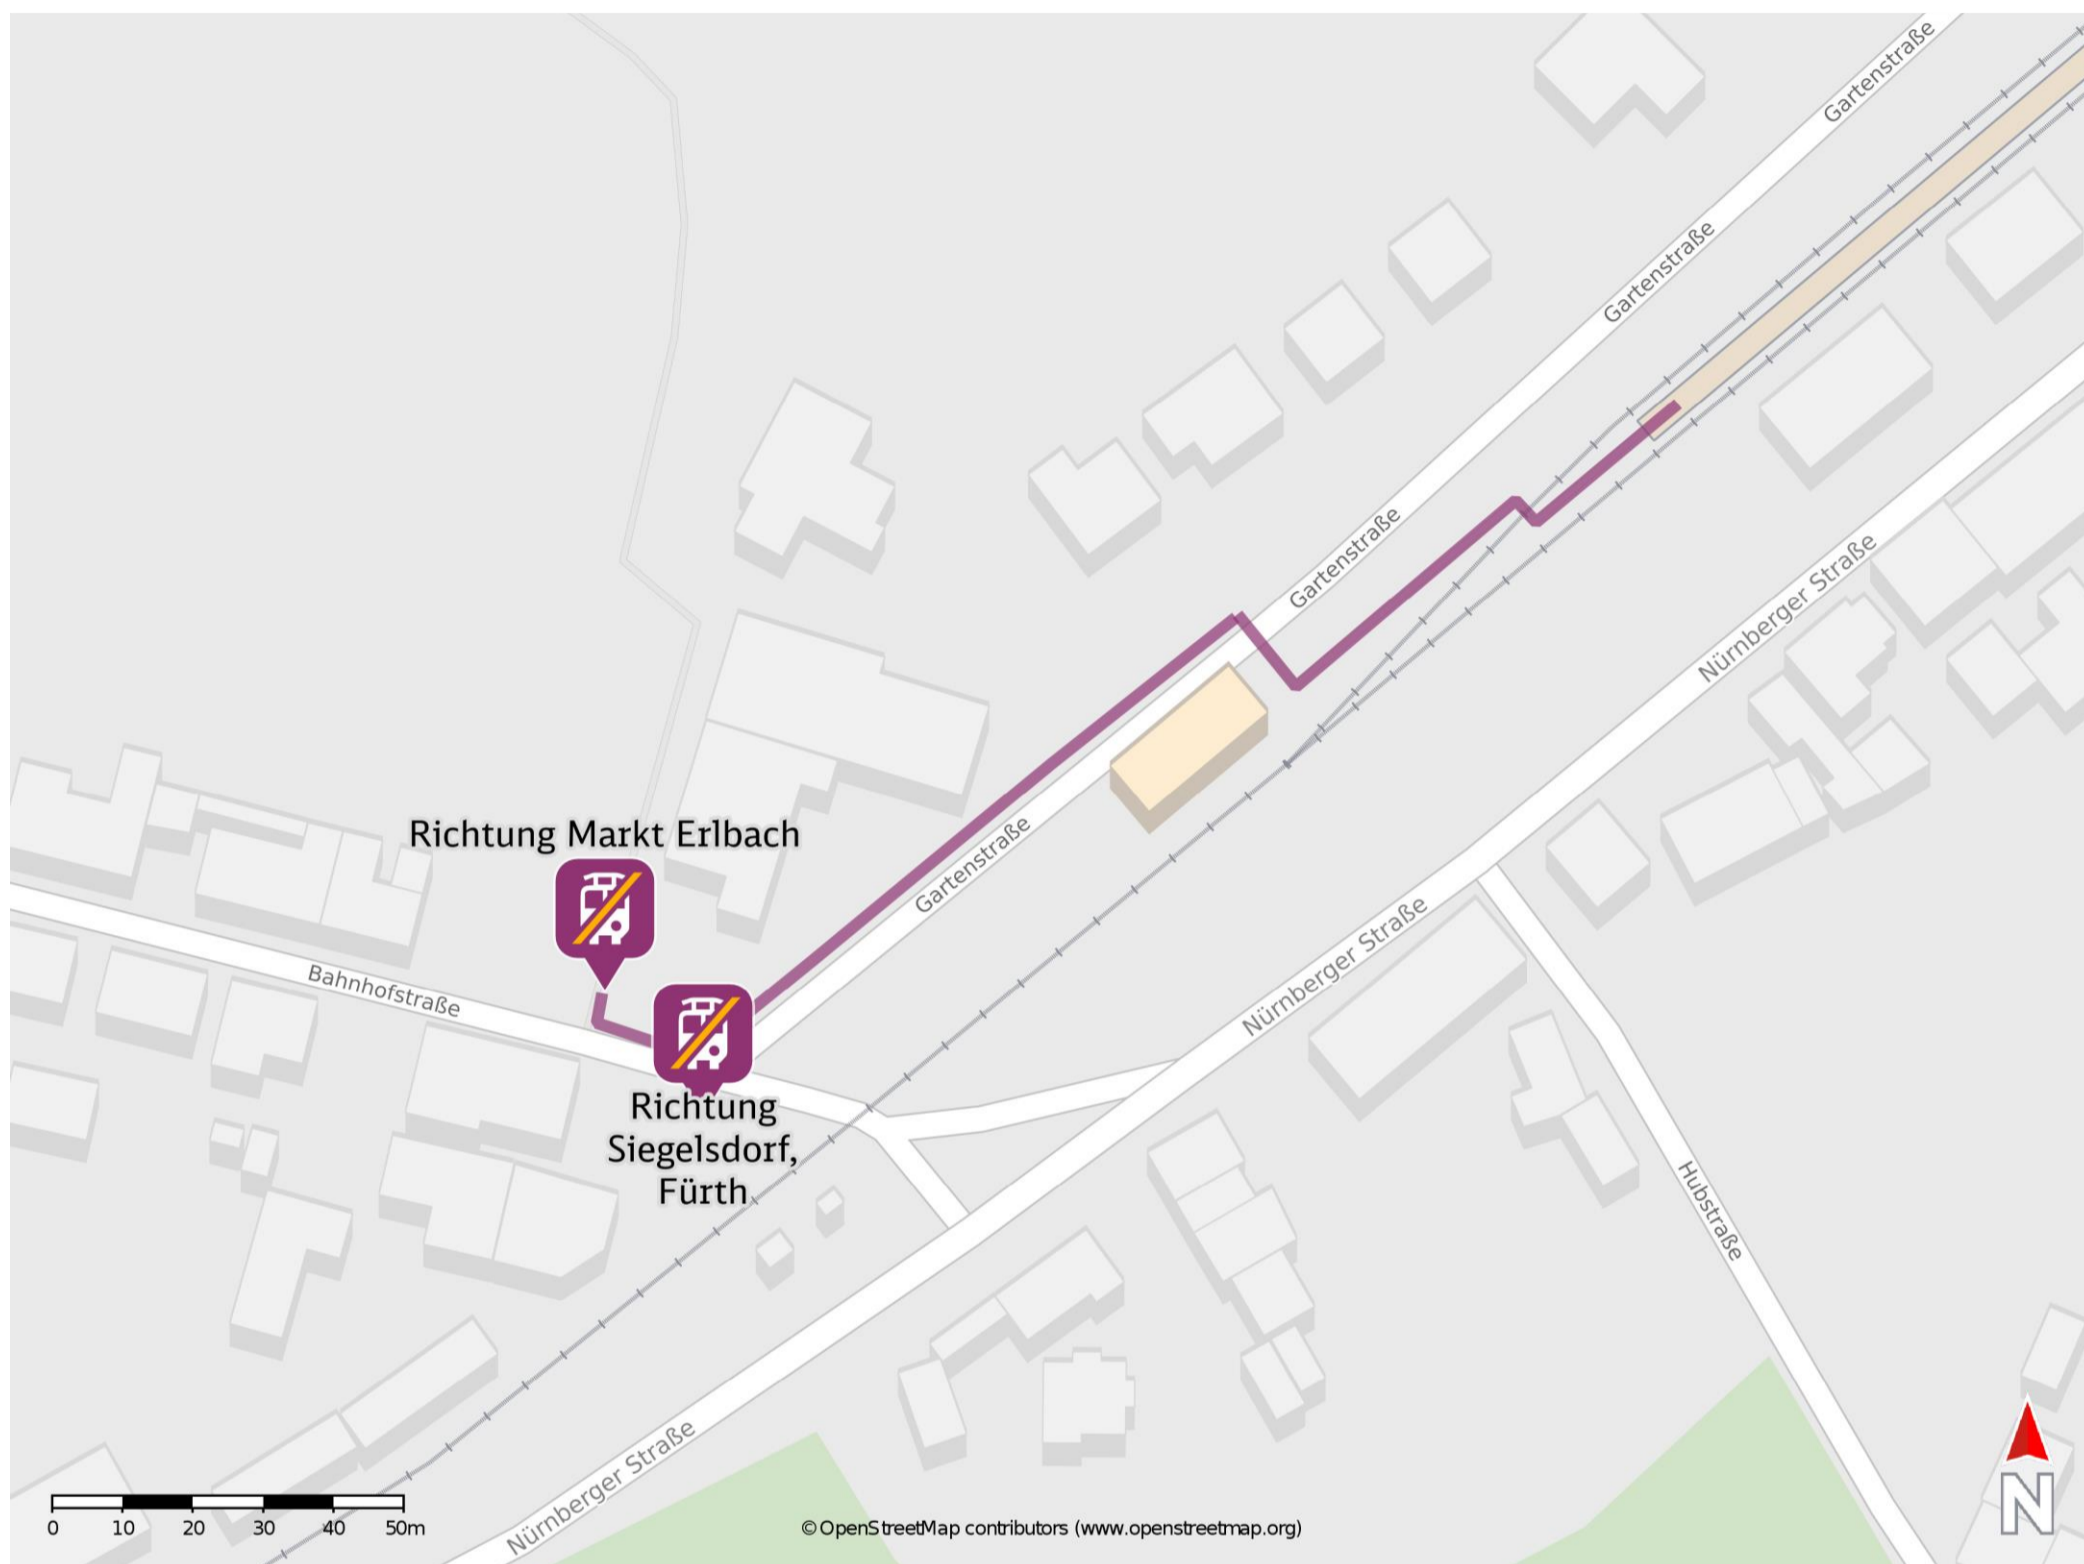

Umgebungsplan

Wilhermsdorf

Wegbeschreibung Schienenersatzverkehr *

Verlassen Sie den Bahnsteig und begeben Sie sich an die Gartenstraße. Biegen Sie nach links ab und folgen Sie dem Straßenverlauf bis zur Bahnhofstraße. Die Ersatzhaltestellen befinden sich in unmittelbarer Nähe.

Ersatzhaltestelle Richtung Markt Erlbach

Ersatzhaltestelle Richtung Siegelsdorf, Fürth

*Fahrradmitnahme im Schienenersatzverkehr nur begrenzt, teilweise gar nicht möglich. Bitte informieren Sie sich bei dem von Ihnen genutzten Eisenbahnverkehrsunternehmen. Im QR Code sind die Koordinaten der Ersatzhaltestelle hinterlegt.

— barrierefrei
— nicht barrierefrei