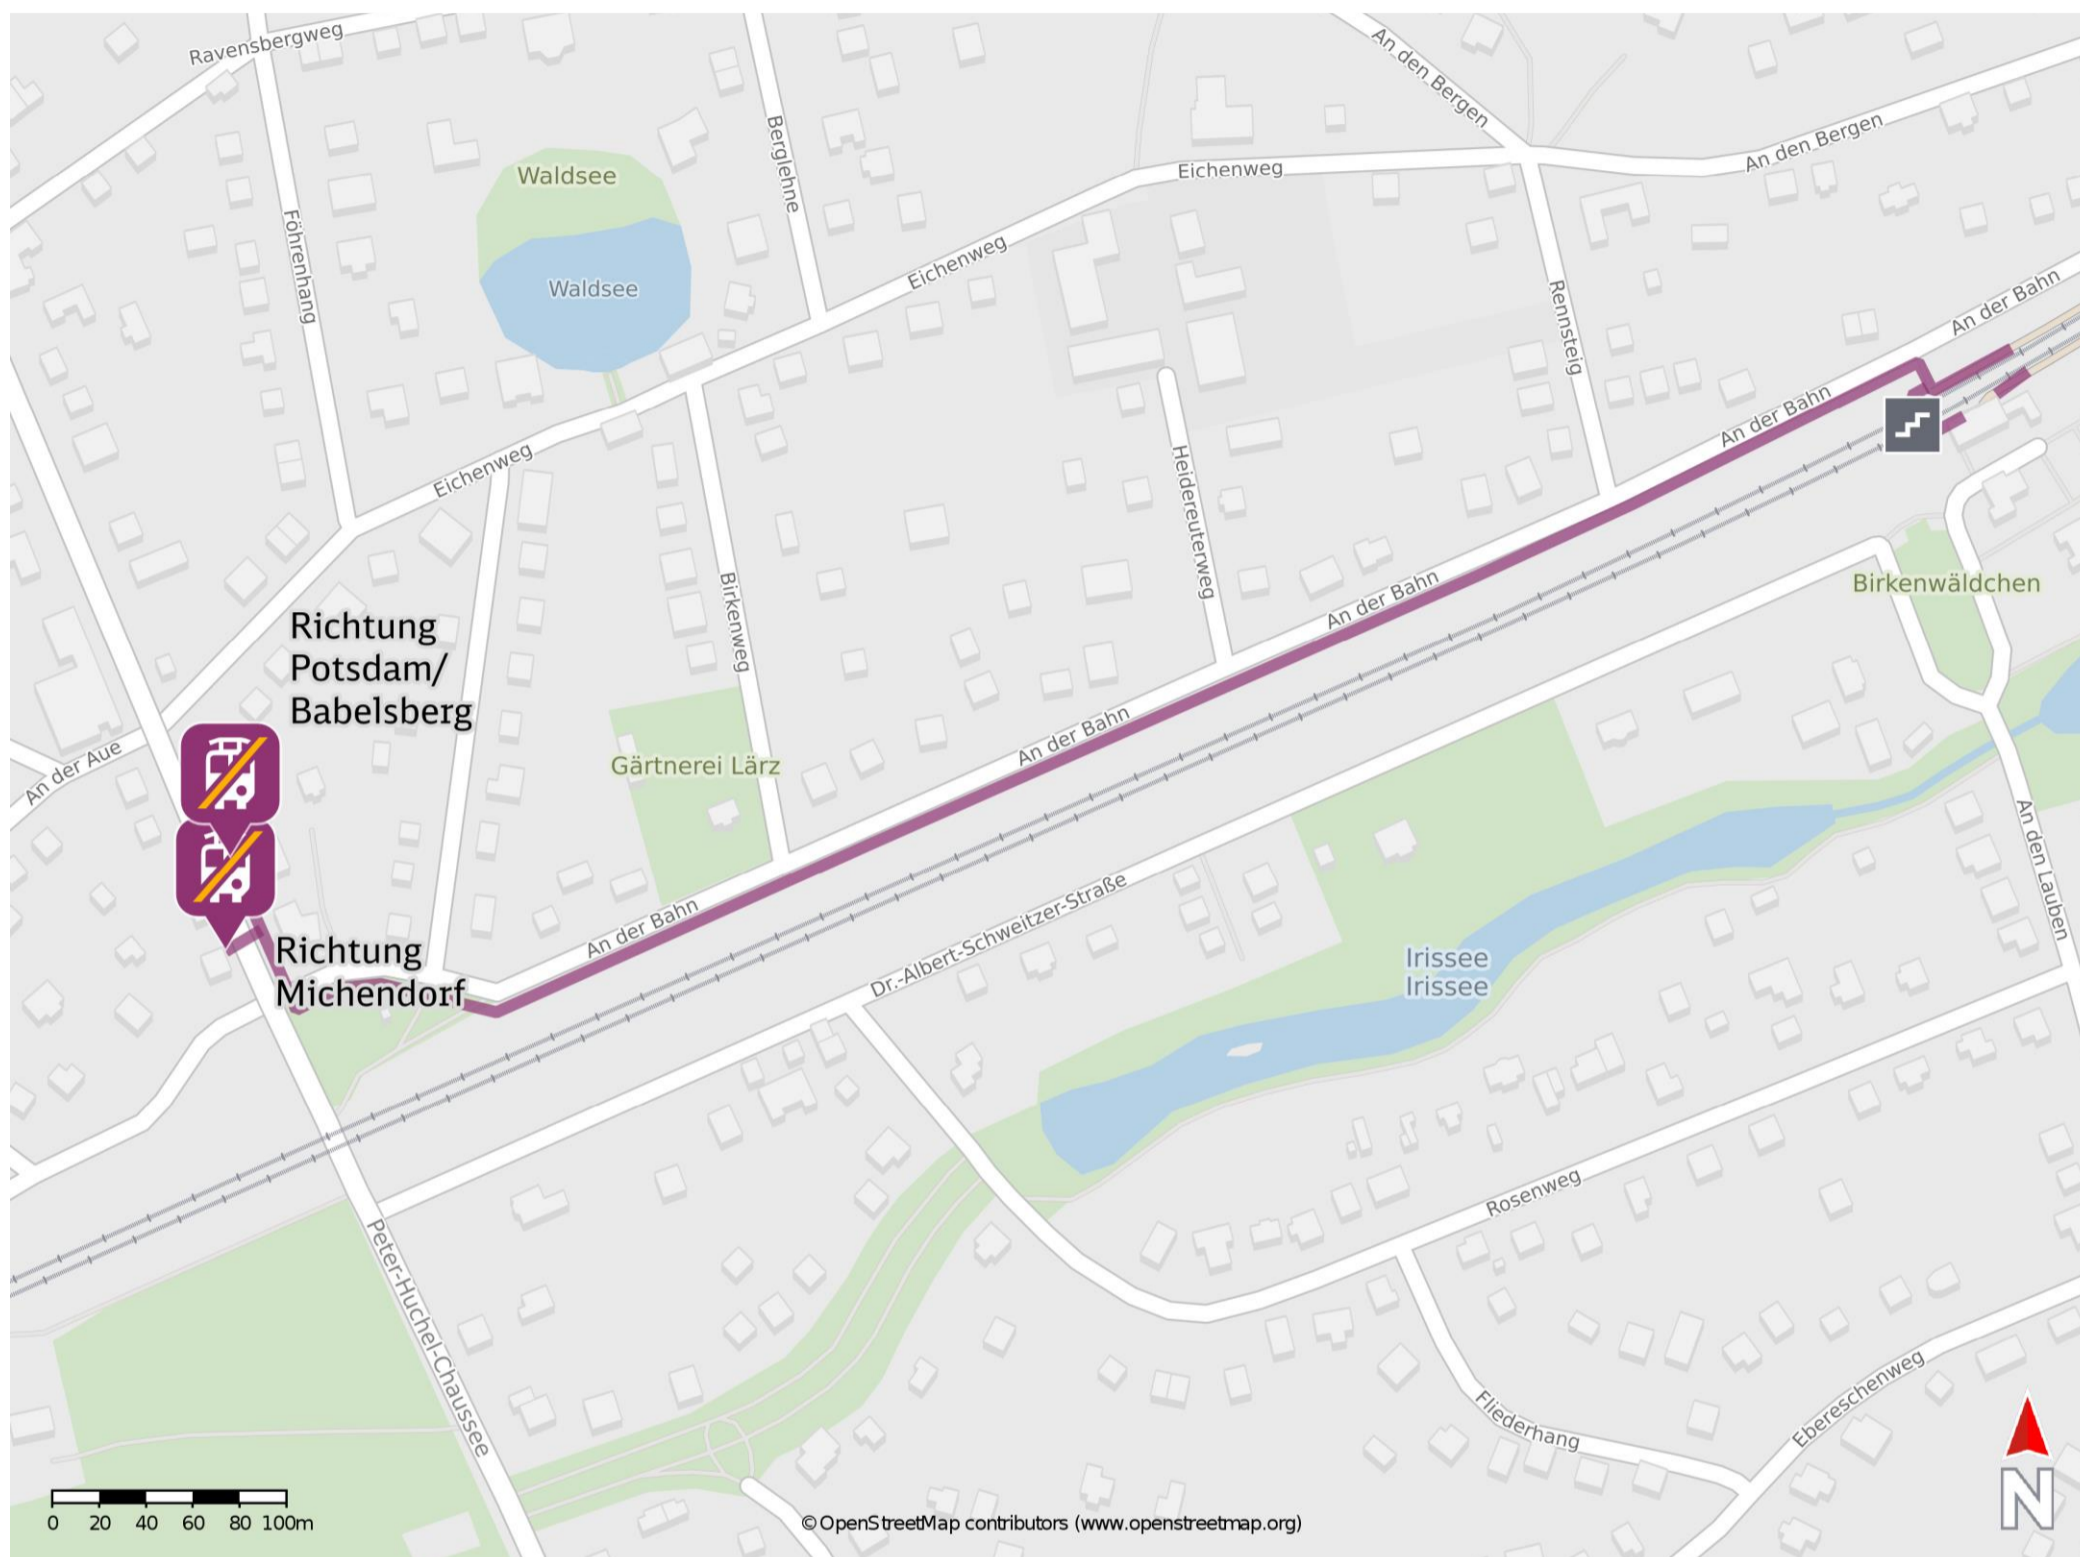

Wilhelmshorst

Wegbeschreibung Schienenersatzverkehr *

Verlassen Sie den Bahnsteig, ggf. durch die Unterführung und begeben Sie sich an die Straße An der Bahn. Biegen Sie nach links ab und folgen Sie der Straße ca. 750 m bis zur Peter-Huchel-Chaussee. Biegen Sie nach rechts ab und folgen Sie der Straße bis zur Ersatzhaltestelle. Die Ersatzhaltestelle befindet sich an der Haltestelle Wilhelmshorst, An der Bahn.

Ersatzhaltestelle Richtung
Potsdam/ Babelsberg

Ersatzhaltestelle Richtung
Michendorf

* Fahrradmitnahme im Schienenersatzverkehr nur begrenzt möglich.
Im QR Code sind die Koordinaten der Ersatzhaltestelle hinterlegt.