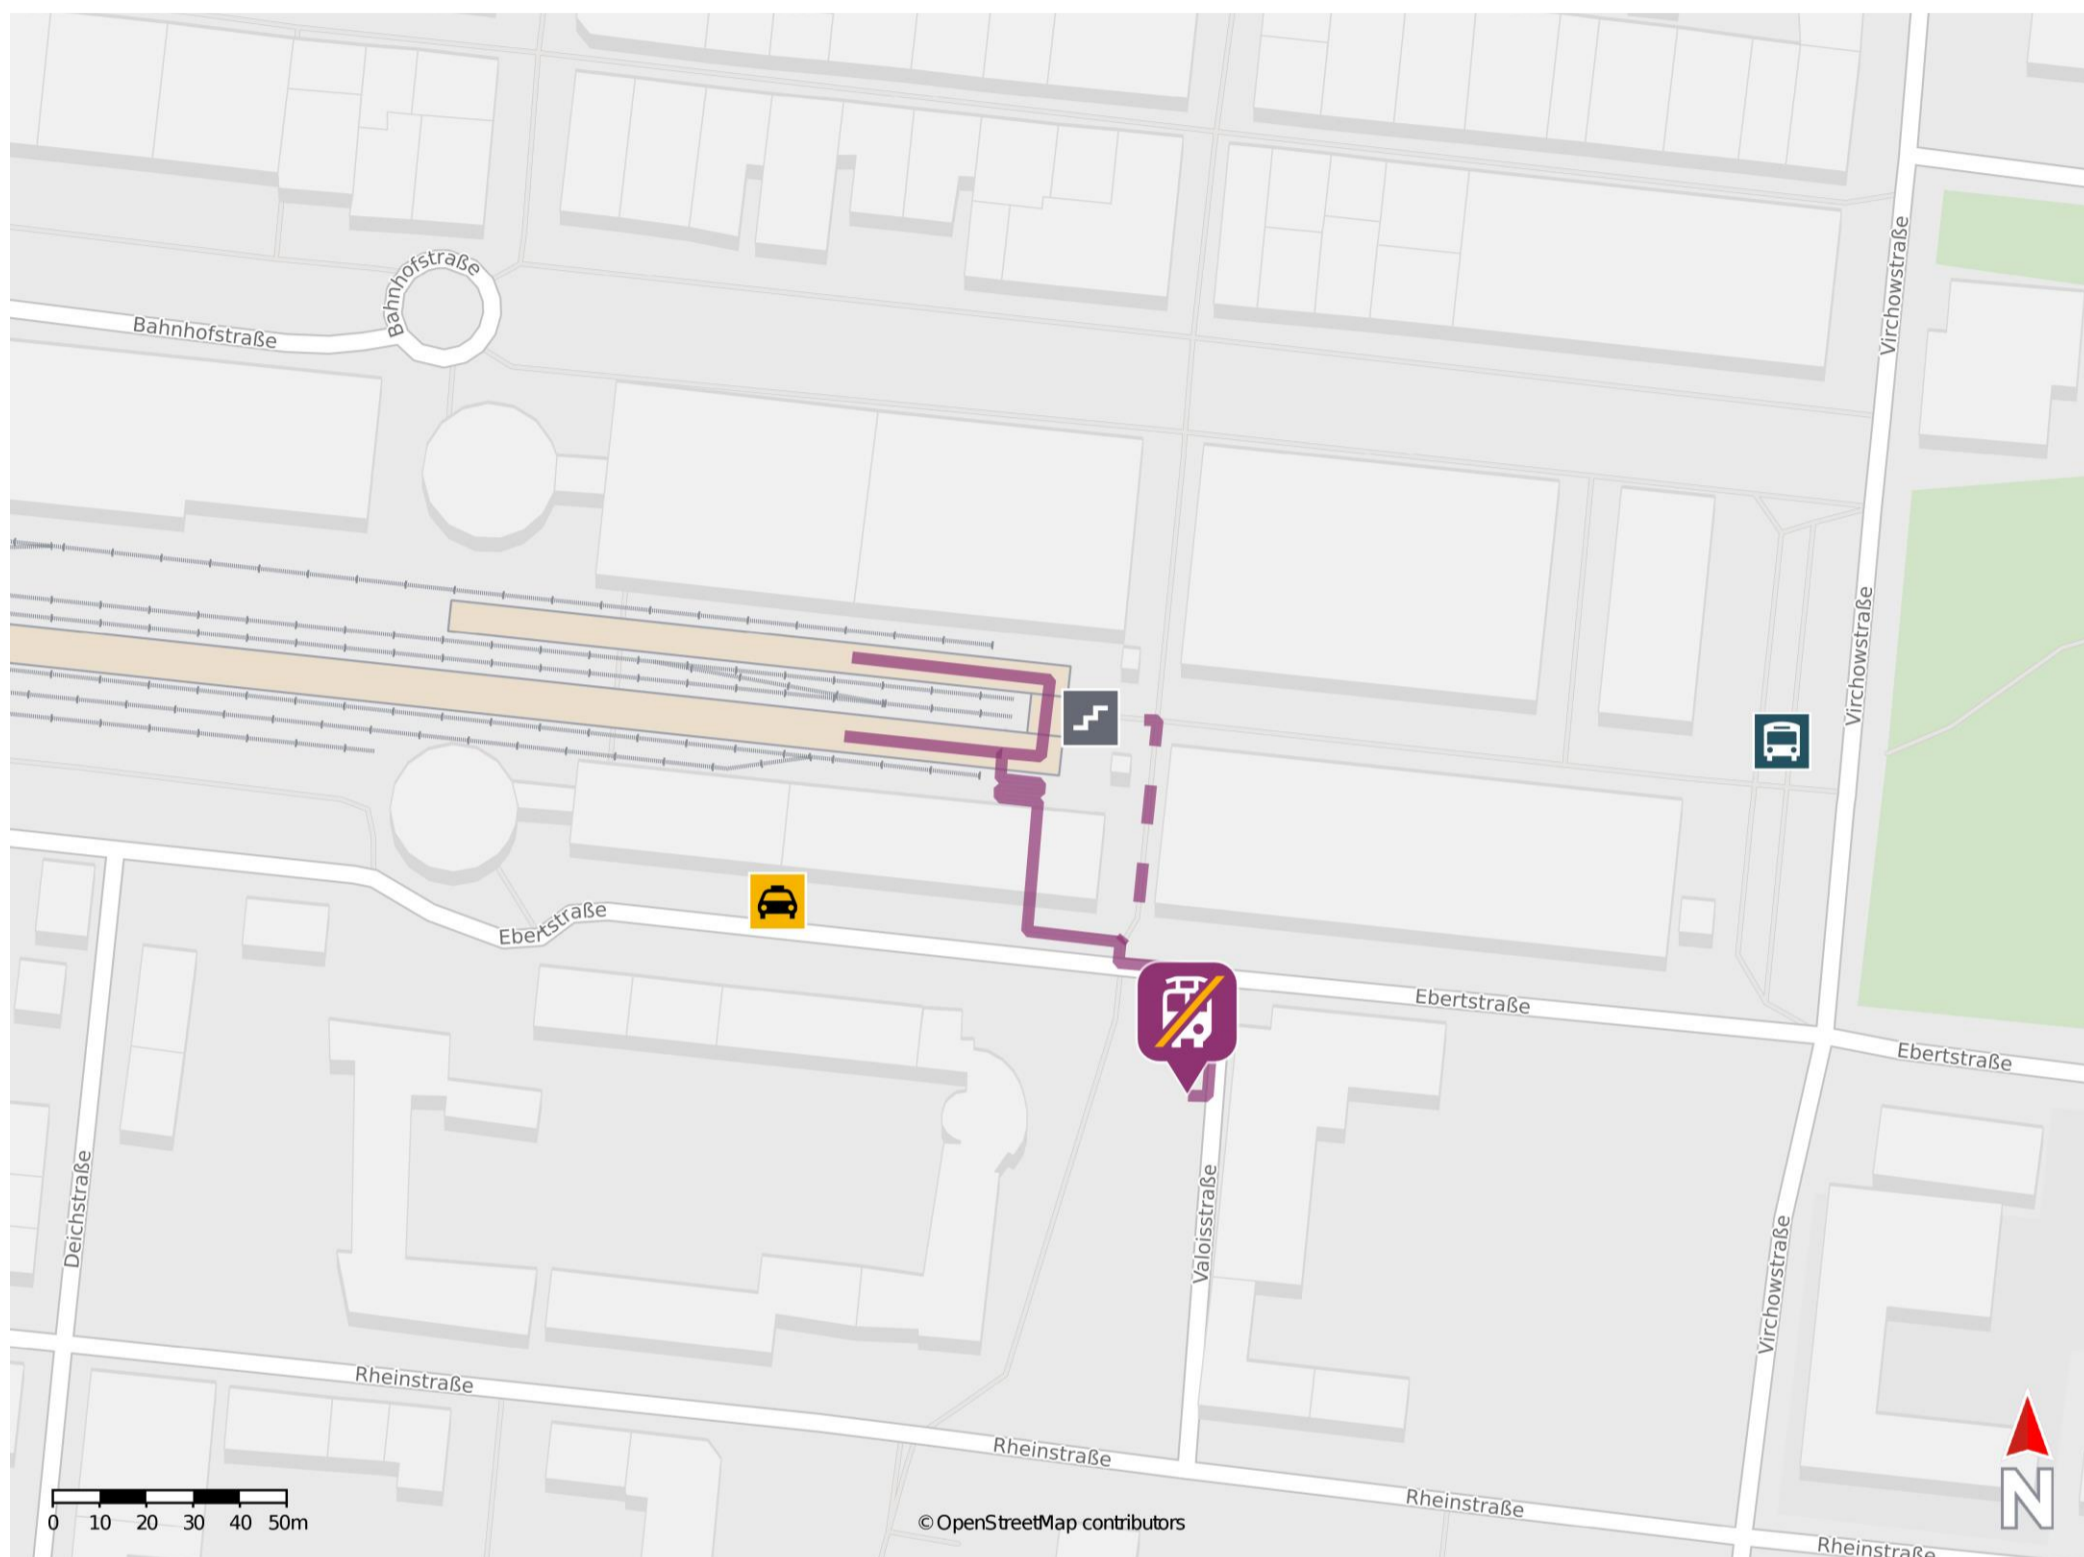

Wilhelmshaven

Wegbeschreibung Schienenersatzverkehr *

Verlassen Sie den Bahnsteig und begeben Sie sich zur Ebertstraße. Biegen Sie links in die Ebertstraße ein und folgen sie dieser bis zur Kreuzung Valoisstraße. Biegen Sie an der Kreuzung rechts in die Valoisstraße ein. Folgen Sie dem Straßenverlauf wenige Meter bis zur Ersatzhaltestelle.

* Fahrradmitnahme im Schienenersatzverkehr nur begrenzt möglich.
Im QR Code sind die Koordinaten der Ersatzhaltestelle hinterlegt.

— barrierefrei
- nicht barrierefrei