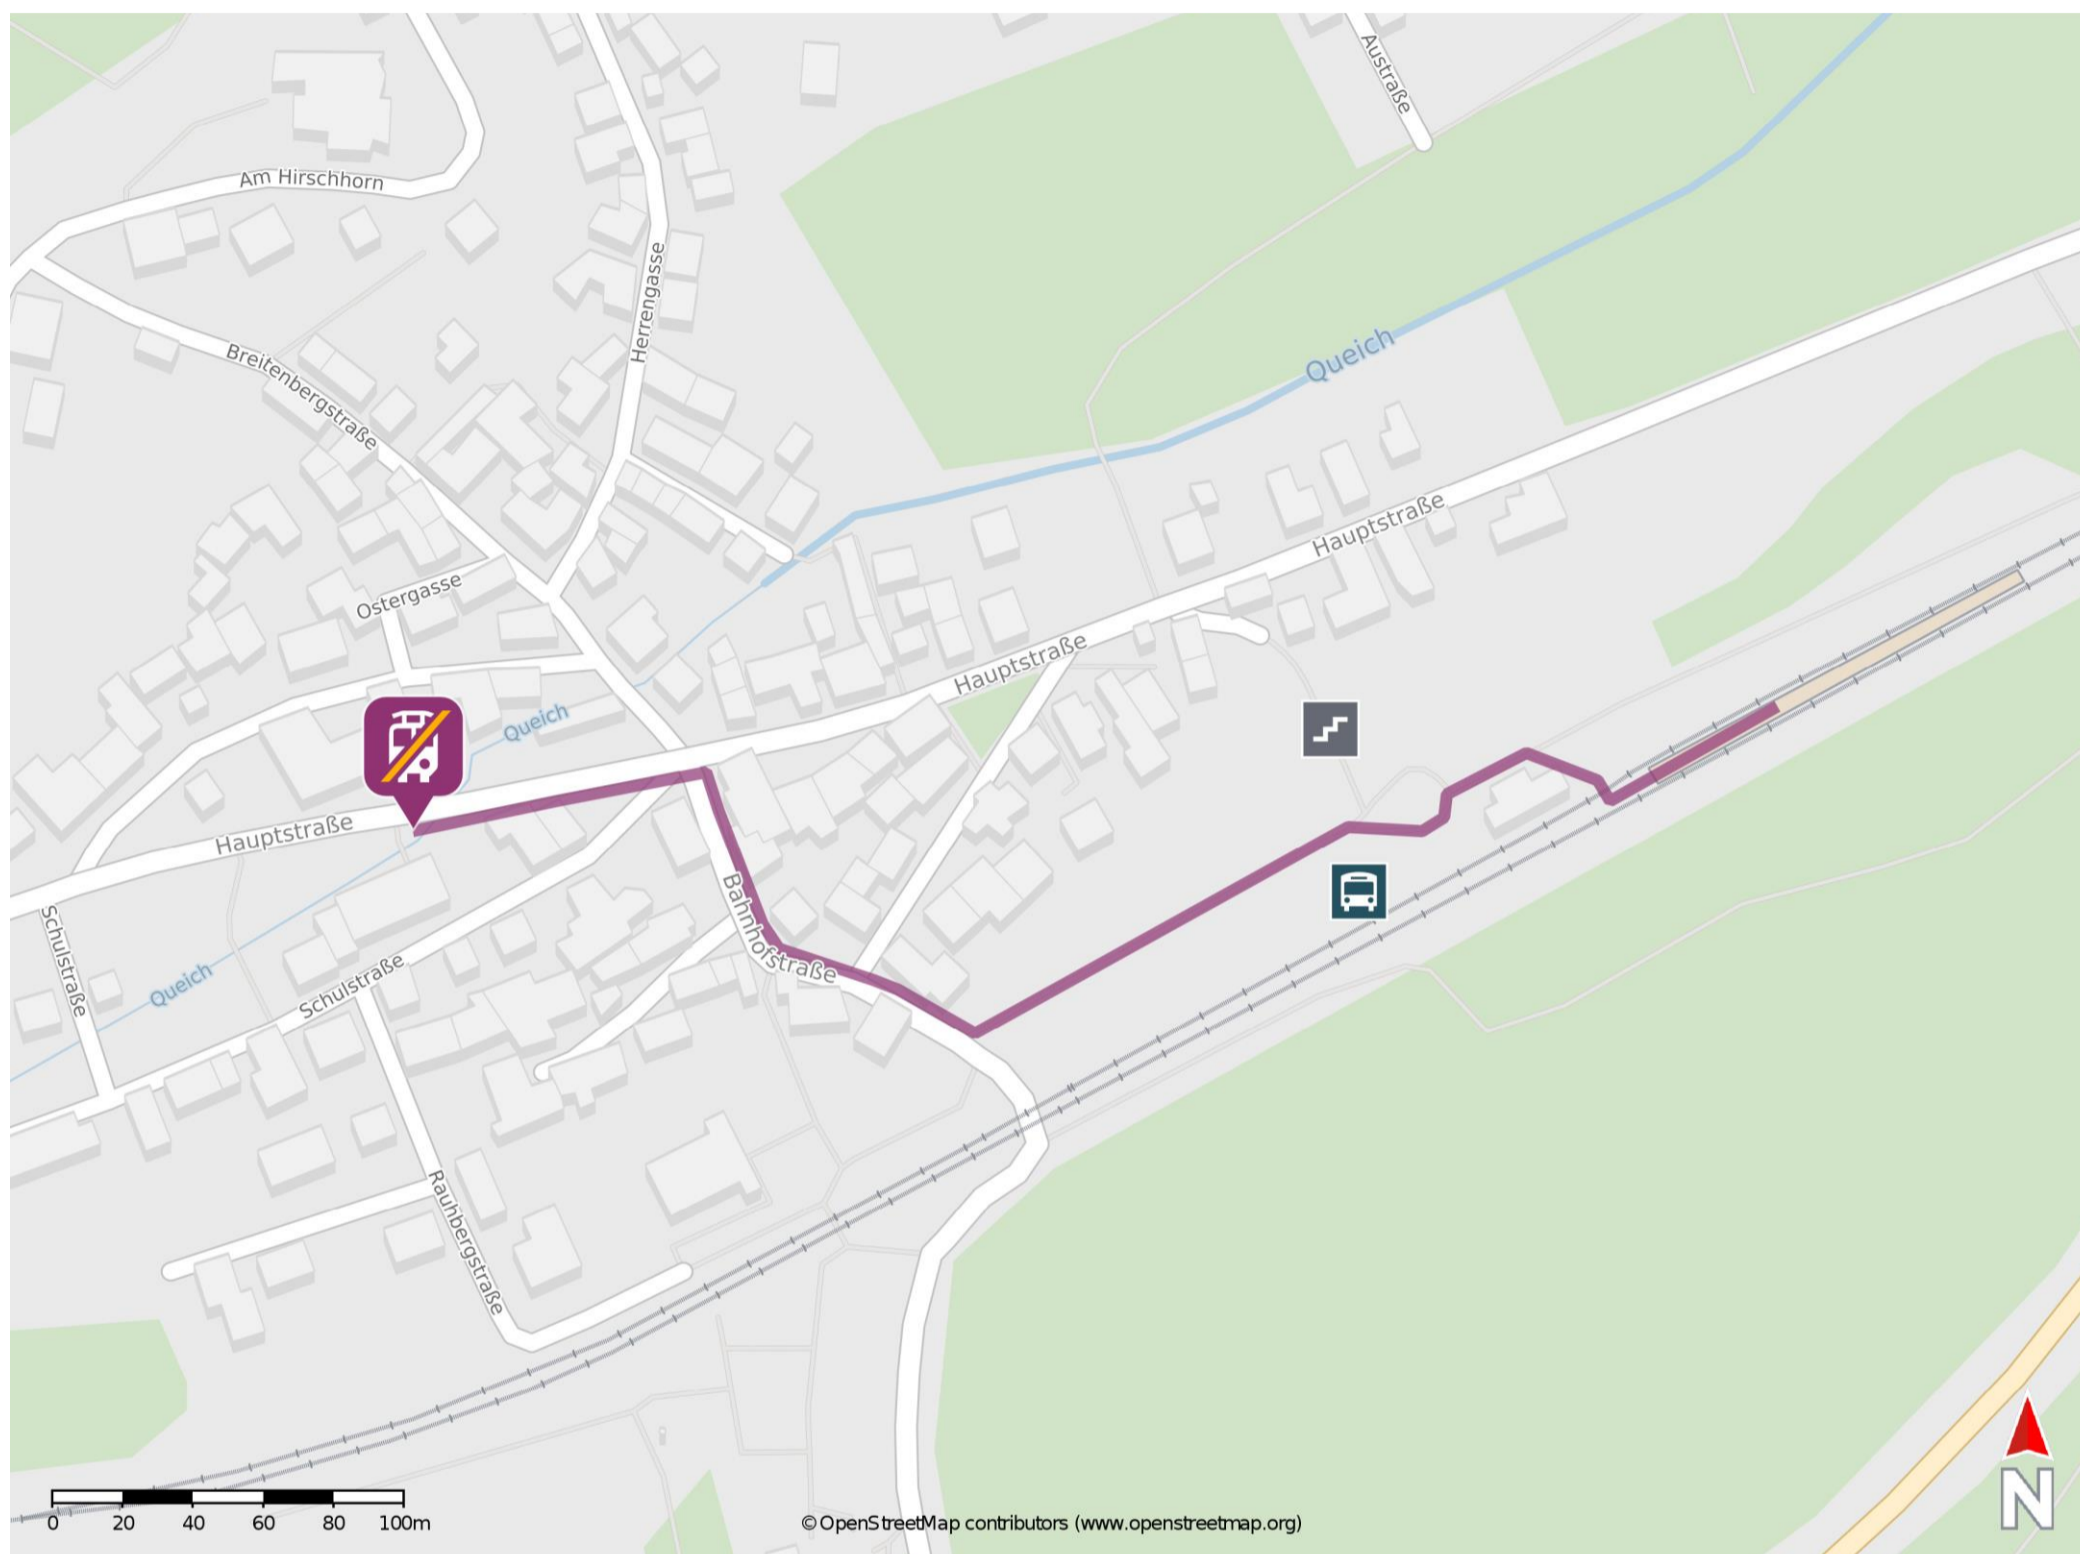

## Wilgartswiesen

### Wegbeschreibung Schienenersatzverkehr \*

Verlassen Sie den Bahnsteig in Richtung Bahnhofsvorplatz. Halten Sie sich links und folgen Sie der Straße bis zur Bahnhofstraße. Orientieren Sie sich nach rechts und folgen Sie der Bahnhofstraße bis zur Hauptstraße. Biegen Sie nach links ab und folgen Sie dem Straßenverlauf bis zur Ersatzhaltestelle. Die Ersatzhaltestelle befindet sich an der Bushaltestelle Wilgartishalle.

\* Fahrradmitnahme im Schienenersatzverkehr nur begrenzt möglich.  
Im QR Code sind die Koordinaten der Ersatzhaltestelle hinterlegt.

— barrierefrei  
— nicht barrierefrei