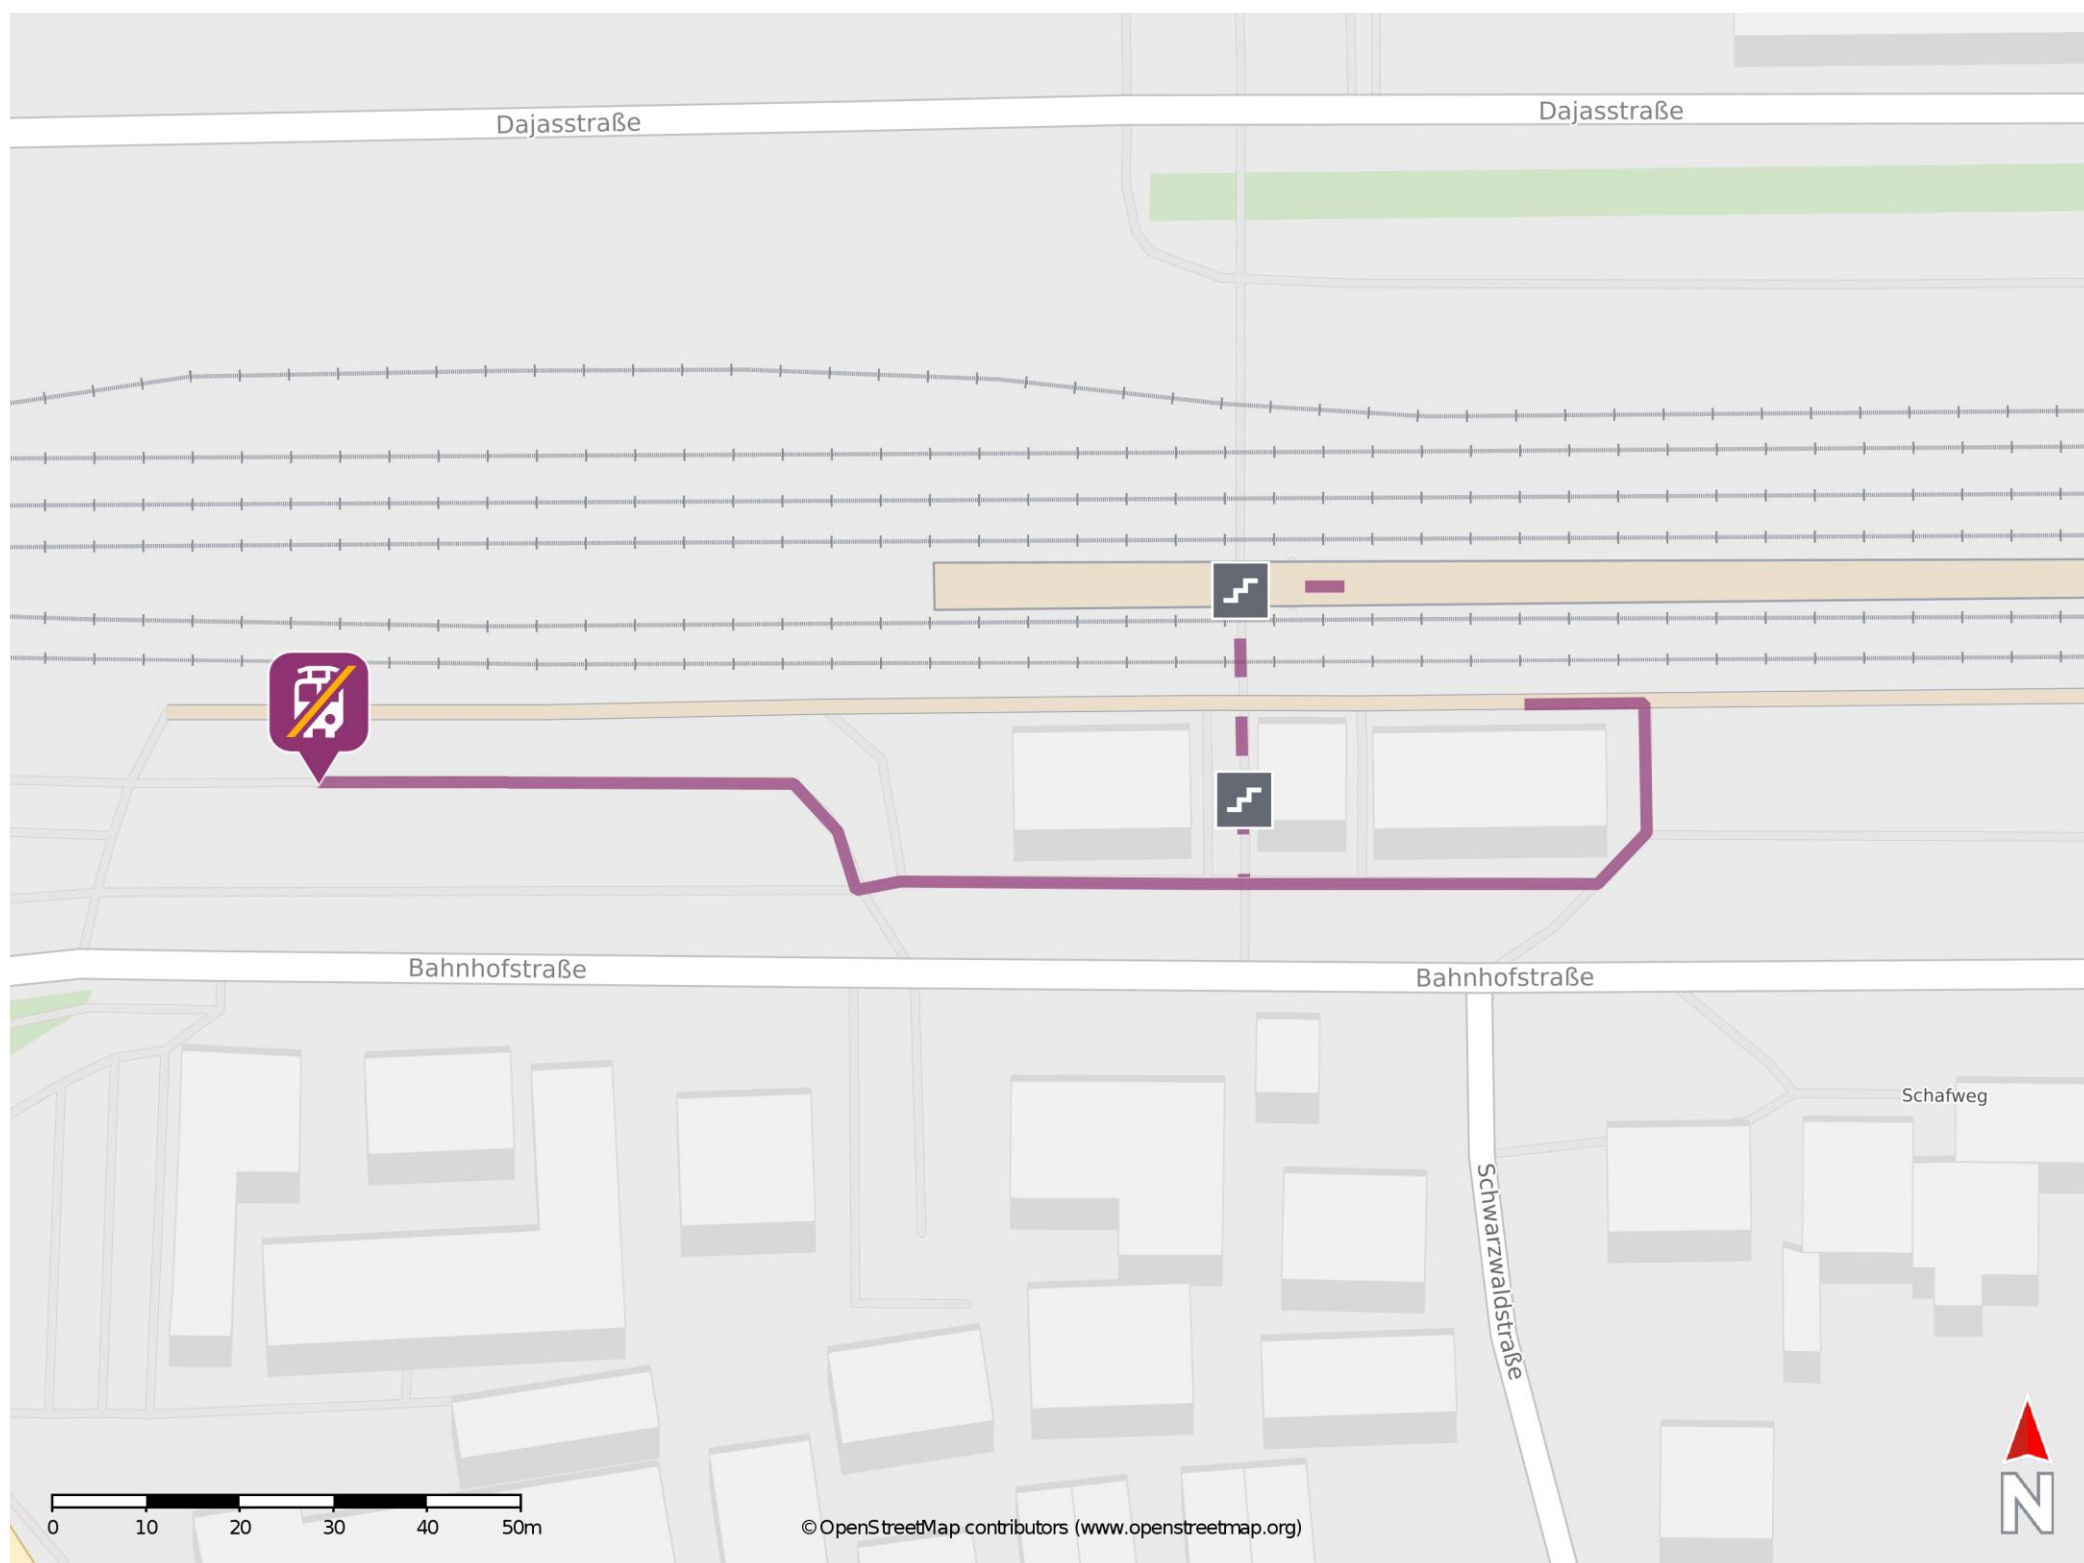

Umgebungsplan

Wilferdingen-Singen

Wegbeschreibung Schienenersatzverkehr *

Verlassen Sie den Bahnsteig und begeben Sie sich an die Bahnhofstraße. Biegen Sie nach rechts ab und folgen Sie der Straße wenige Meter bis zur Ersatzhaltestelle. Die Ersatzhaltestelle befindet sich an der Bushaltestelle Bahnhof.

*Fahrradmitnahme im Schienenersatzverkehr nur begrenzt, teilweise gar nicht möglich. Bitte informieren Sie sich bei dem von Ihnen genutzten Eisenbahnverkehrsunternehmen. Im QR Code sind die Koordinaten der Ersatzhaltestelle hinterlegt.

— barrierefrei
- - - nicht barrierefrei