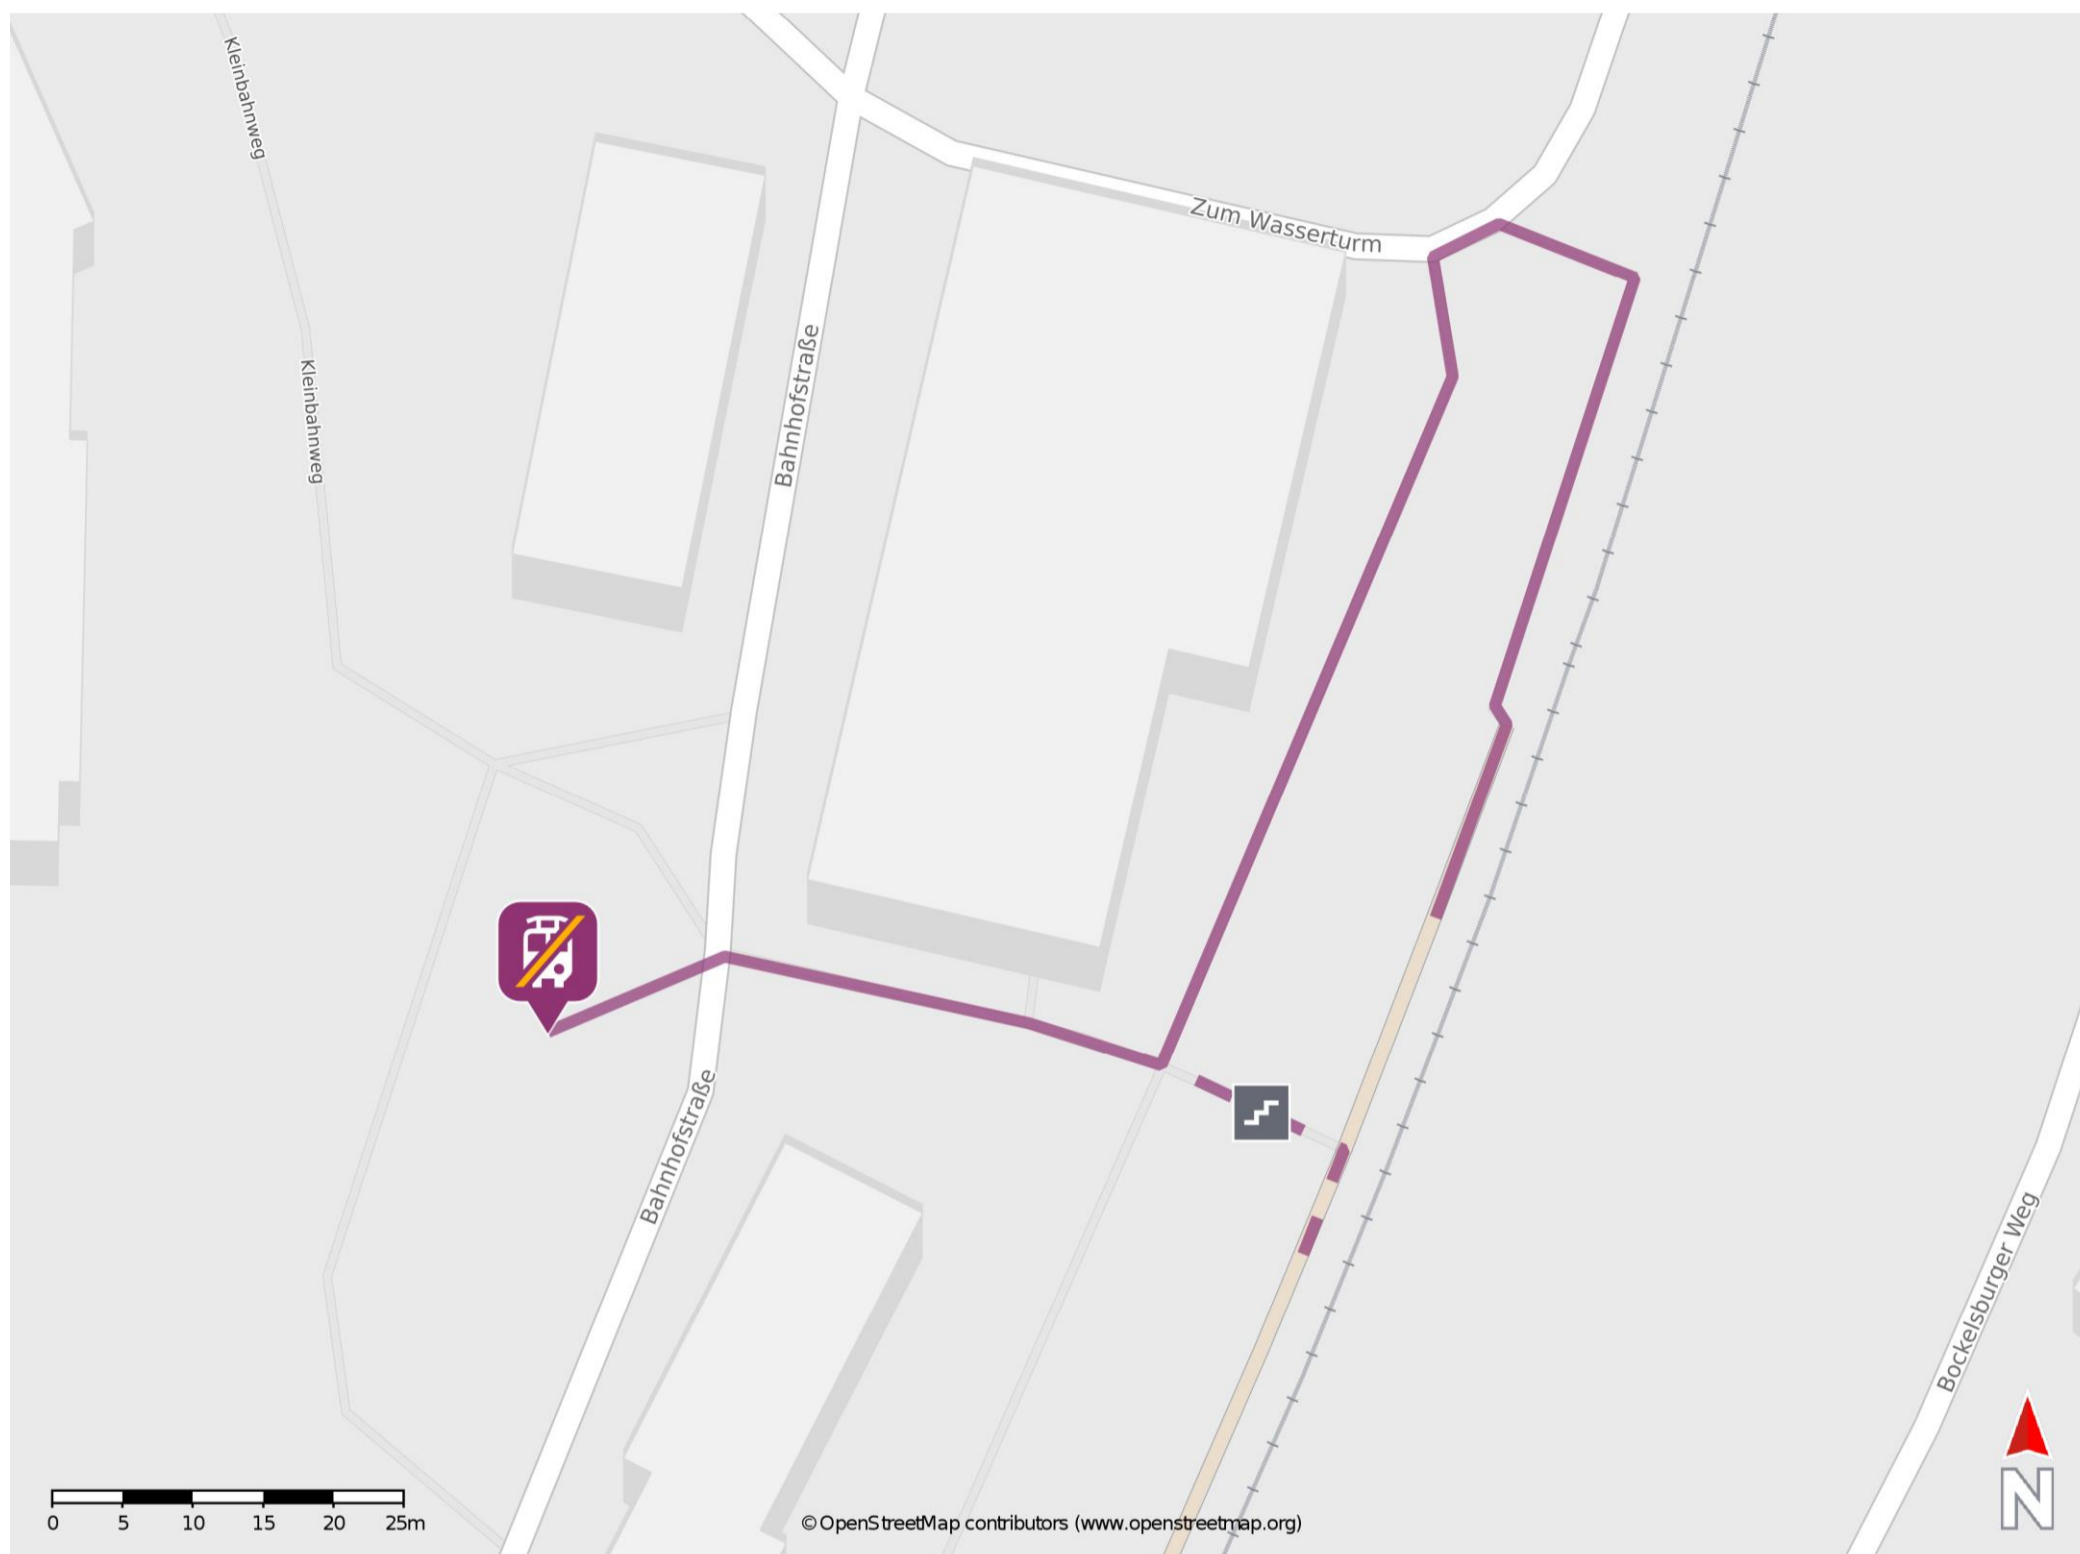

Marienheide

Wegbeschreibung Schienenersatzverkehr *

Verlassen Sie den Bahnsteig und begeben Sie sich an die Bahnhofstraße. Die Ersatzhaltestelle befindet sich am gegenüberliegenden Busbahnhof in unmittelbarer Nähe zum Bahnhof.

* Fahrradmitnahme im Schienenersatzverkehr nur begrenzt möglich.
Im QR Code sind die Koordinaten der Ersatzhaltestelle hinterlegt.

— barrierefrei
— nicht barrierefrei