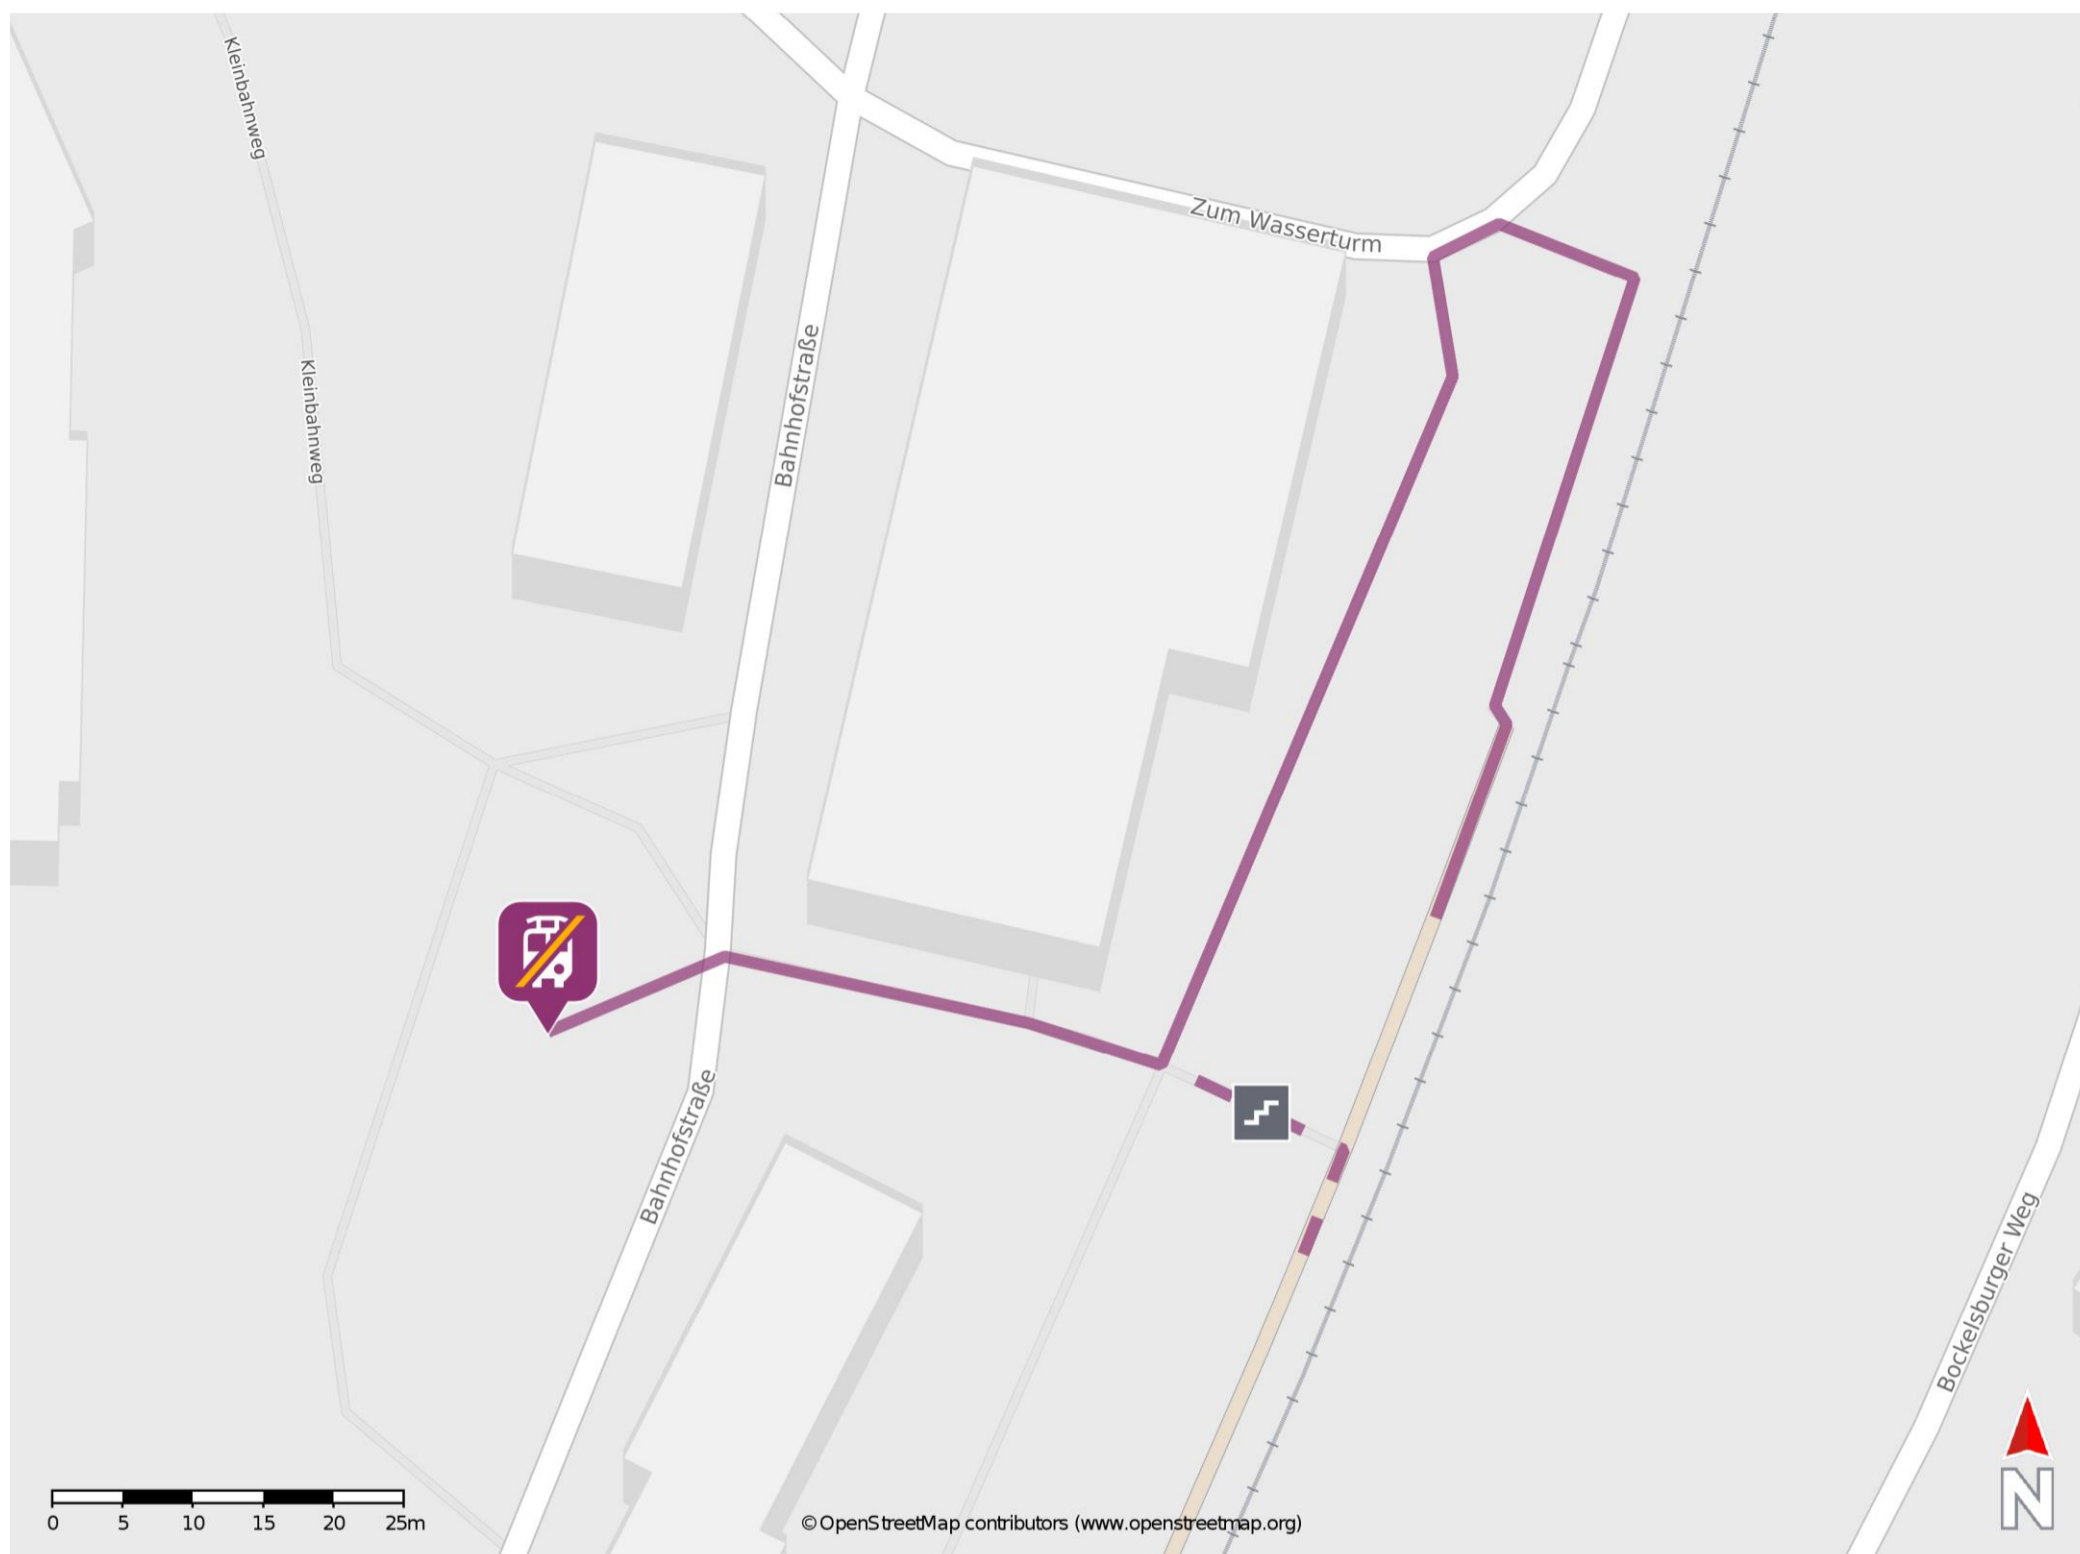

Marienheide

Wegbeschreibung Schienenersatzverkehr *

Verlassen Sie den Bahnsteig und begeben Sie sich an die Bahnhofstraße. Die Ersatzhaltestelle befindet sich am gegenüberliegenden Busbahnhof in unmittelbarer Nähe zum Bahnhof.

* Fahrradmitnahme im Schienenersatzverkehr nur begrenzt möglich.
Im QR Code sind die Koordinaten der Ersatzhaltestelle hinterlegt.

— barrierefrei
- nicht barrierefrei