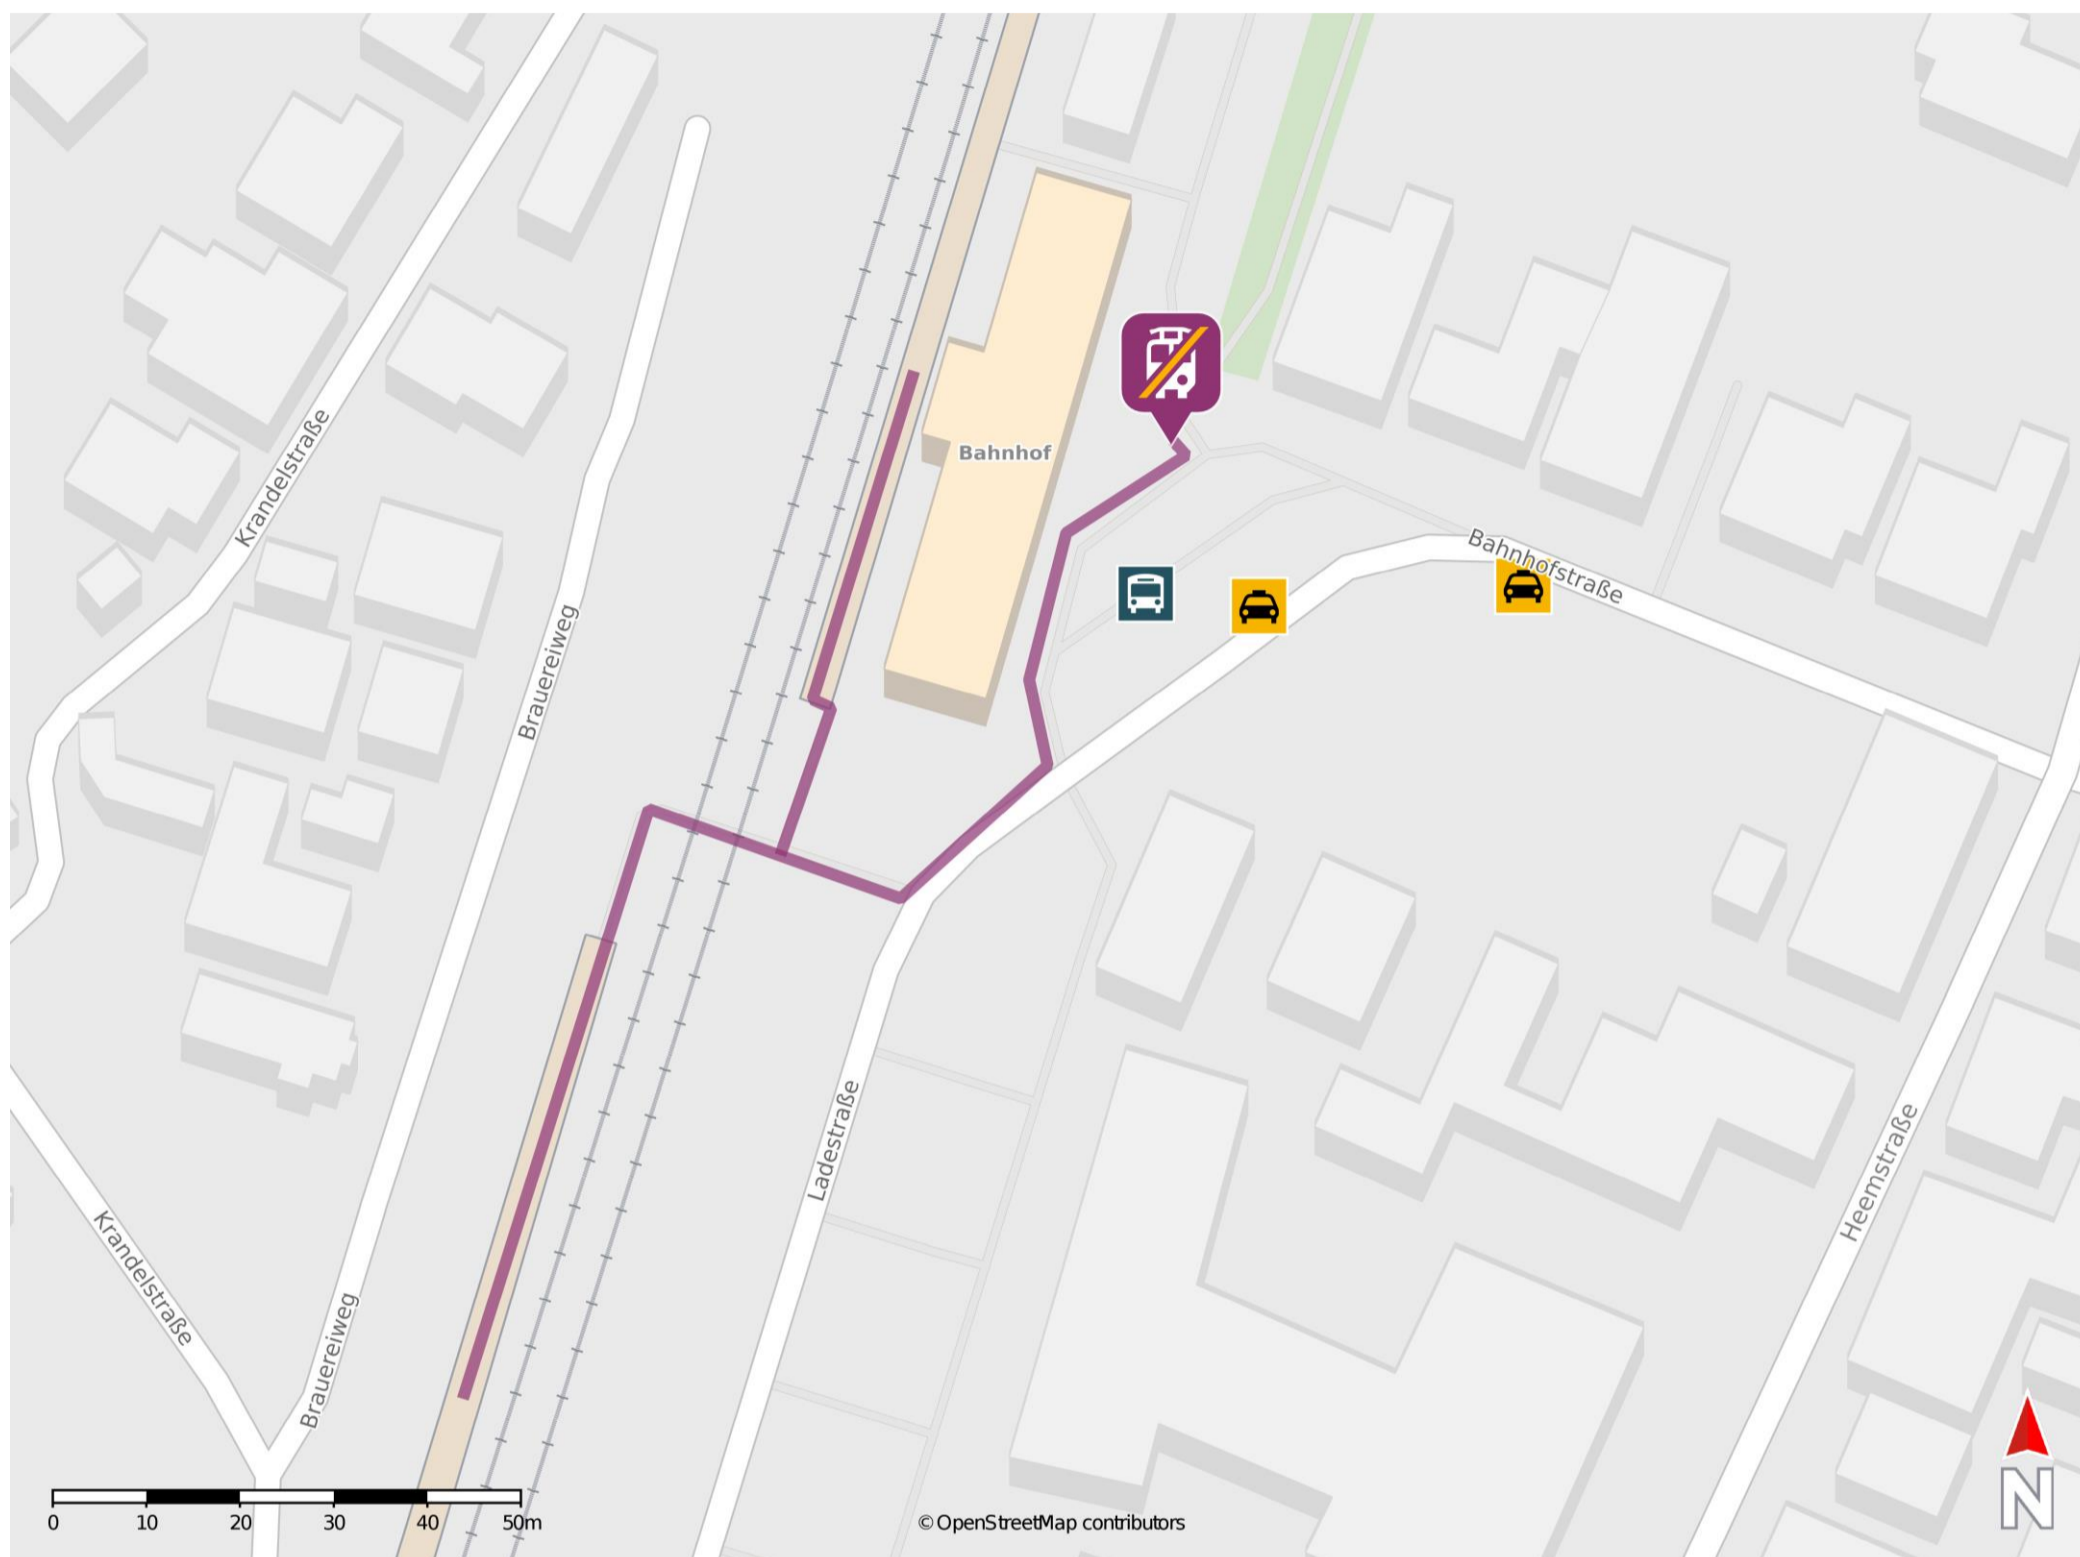

Wildeshausen

Wegbeschreibung Schienenersatzverkehr *

Verlassen Sie den Bahnsteig, ggf. über den Bahnübergang, und begeben Sie sich zum Bahnhofsvorplatz. Die Ersatzhaltestelle befindet sich direkt vor dem Bahnhofsgebäude.

* Fahrradmitnahme im Schienenersatzverkehr nur begrenzt möglich.
Im QR Code sind die Koordinaten der Ersatzhaltestelle hinterlegt.

— barrierefrei
- nicht barrierefrei