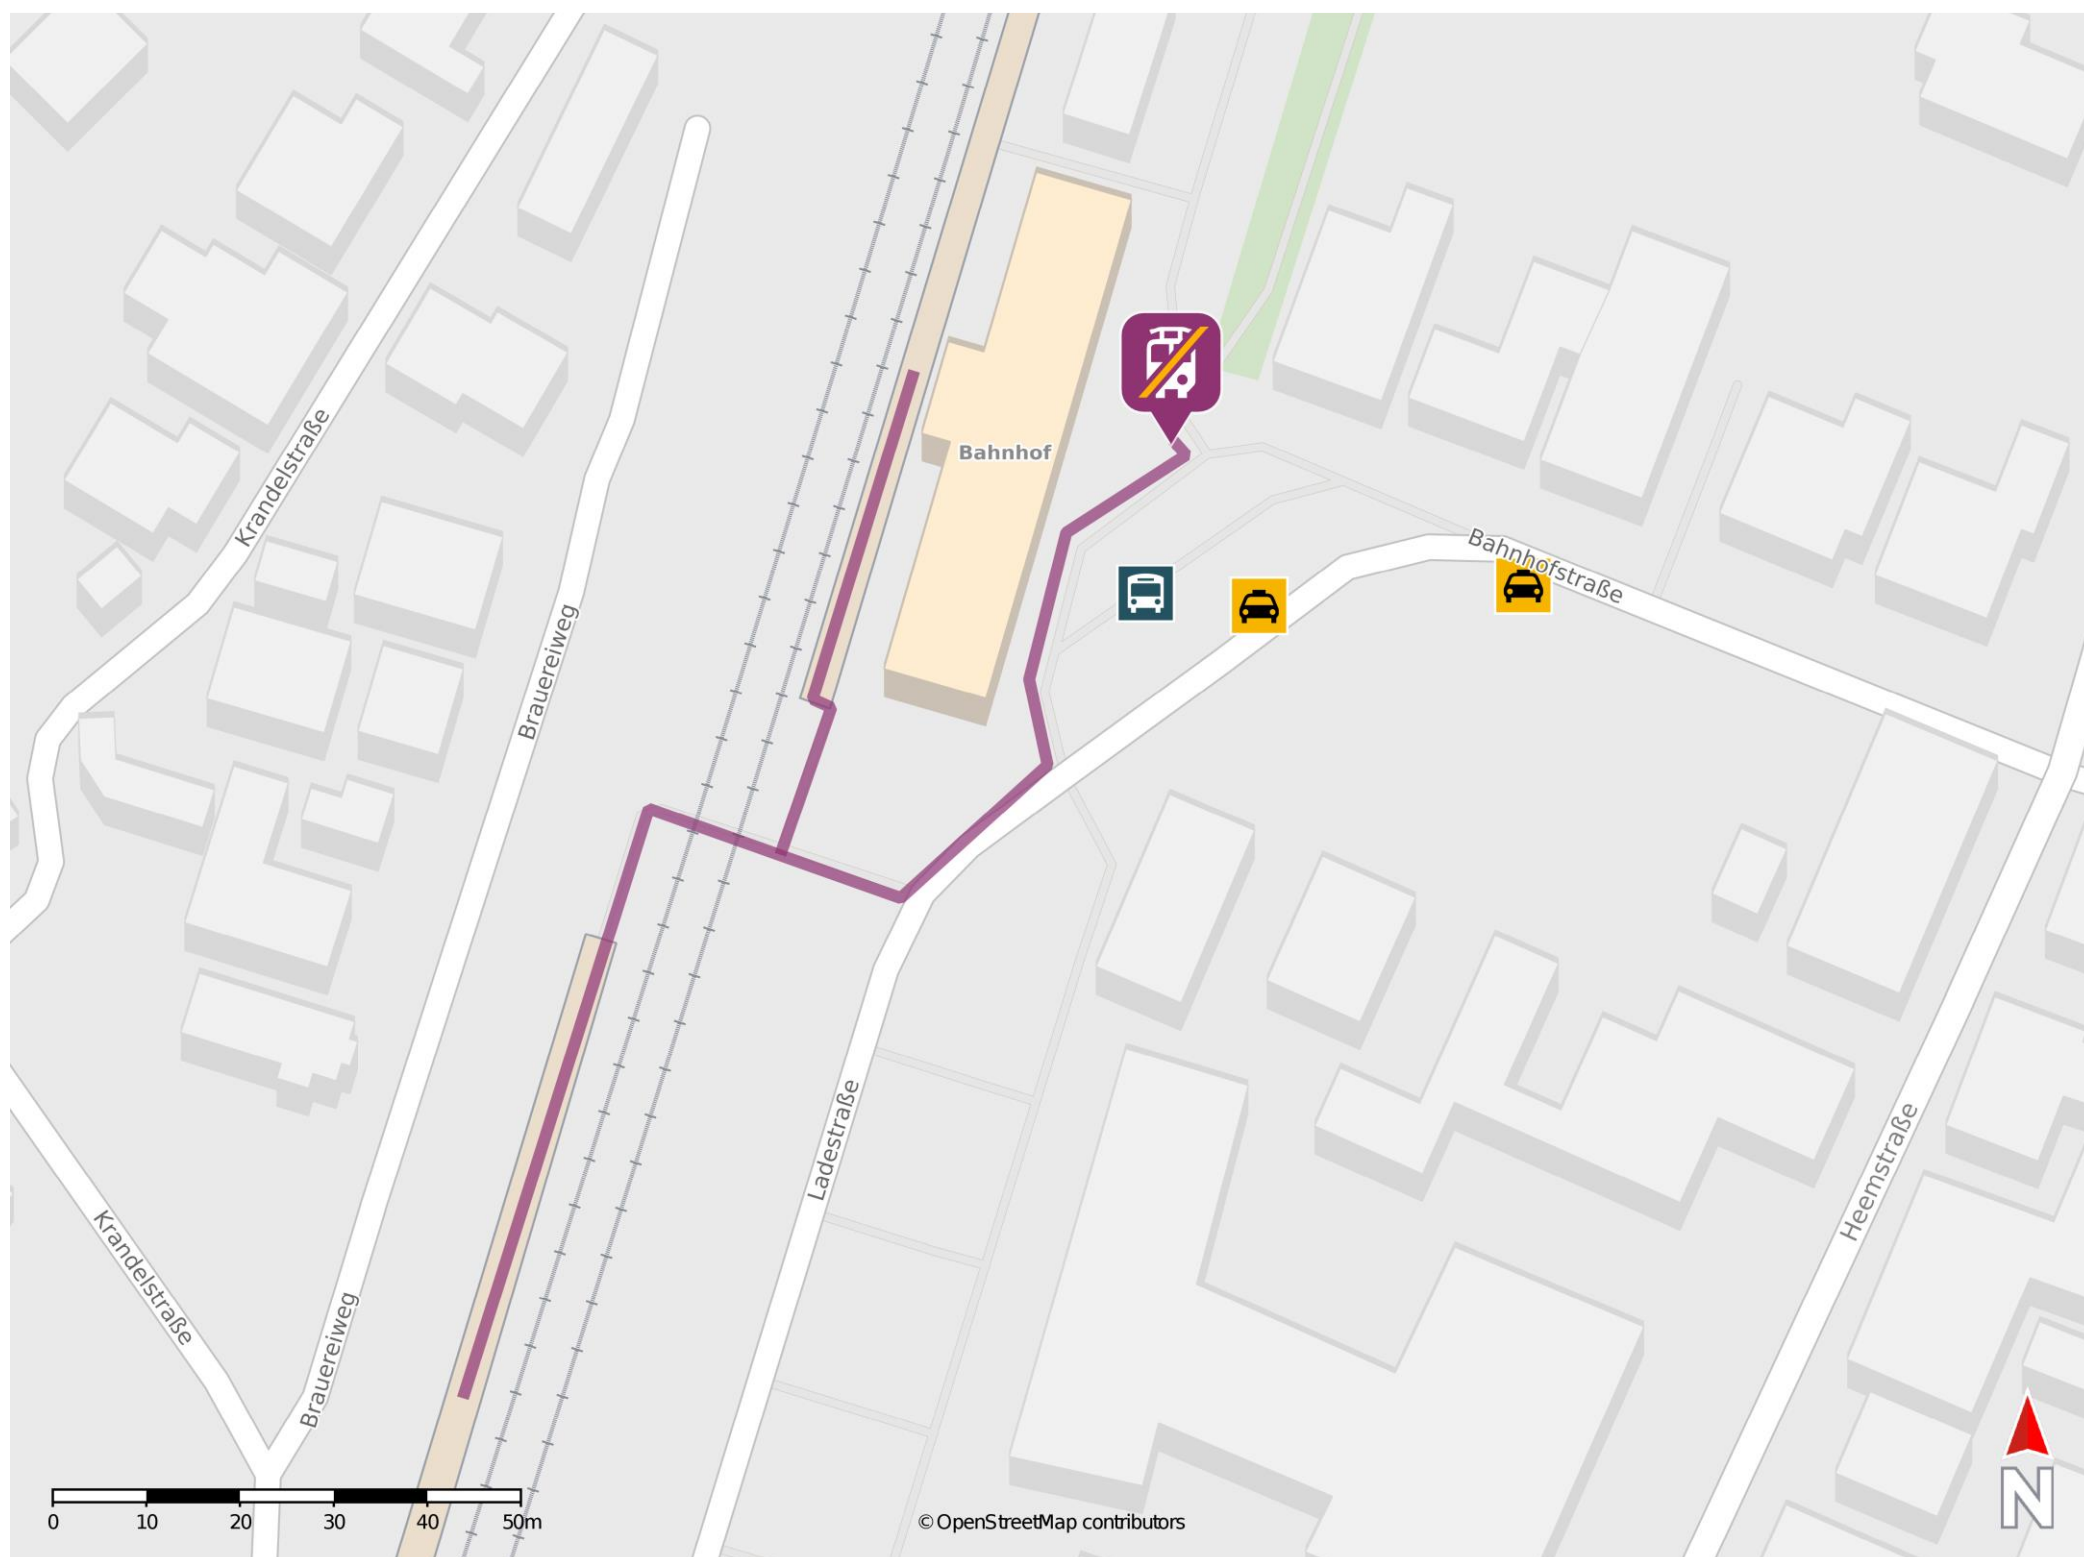

## Wildeshausen

### Wegbeschreibung Schienenersatzverkehr \*

Verlassen Sie den Bahnsteig, ggf. über den Bahnübergang, und begeben Sie sich zum Bahnhofsvorplatz. Die Ersatzhaltestelle befindet sich direkt vor dem Bahnhofsgebäude.

\* Fahrradmitnahme im Schienenersatzverkehr nur begrenzt möglich.  
Im QR Code sind die Koordinaten der Ersatzhaltestelle hinterlegt.

— barrierefrei  
— nicht barrierefrei