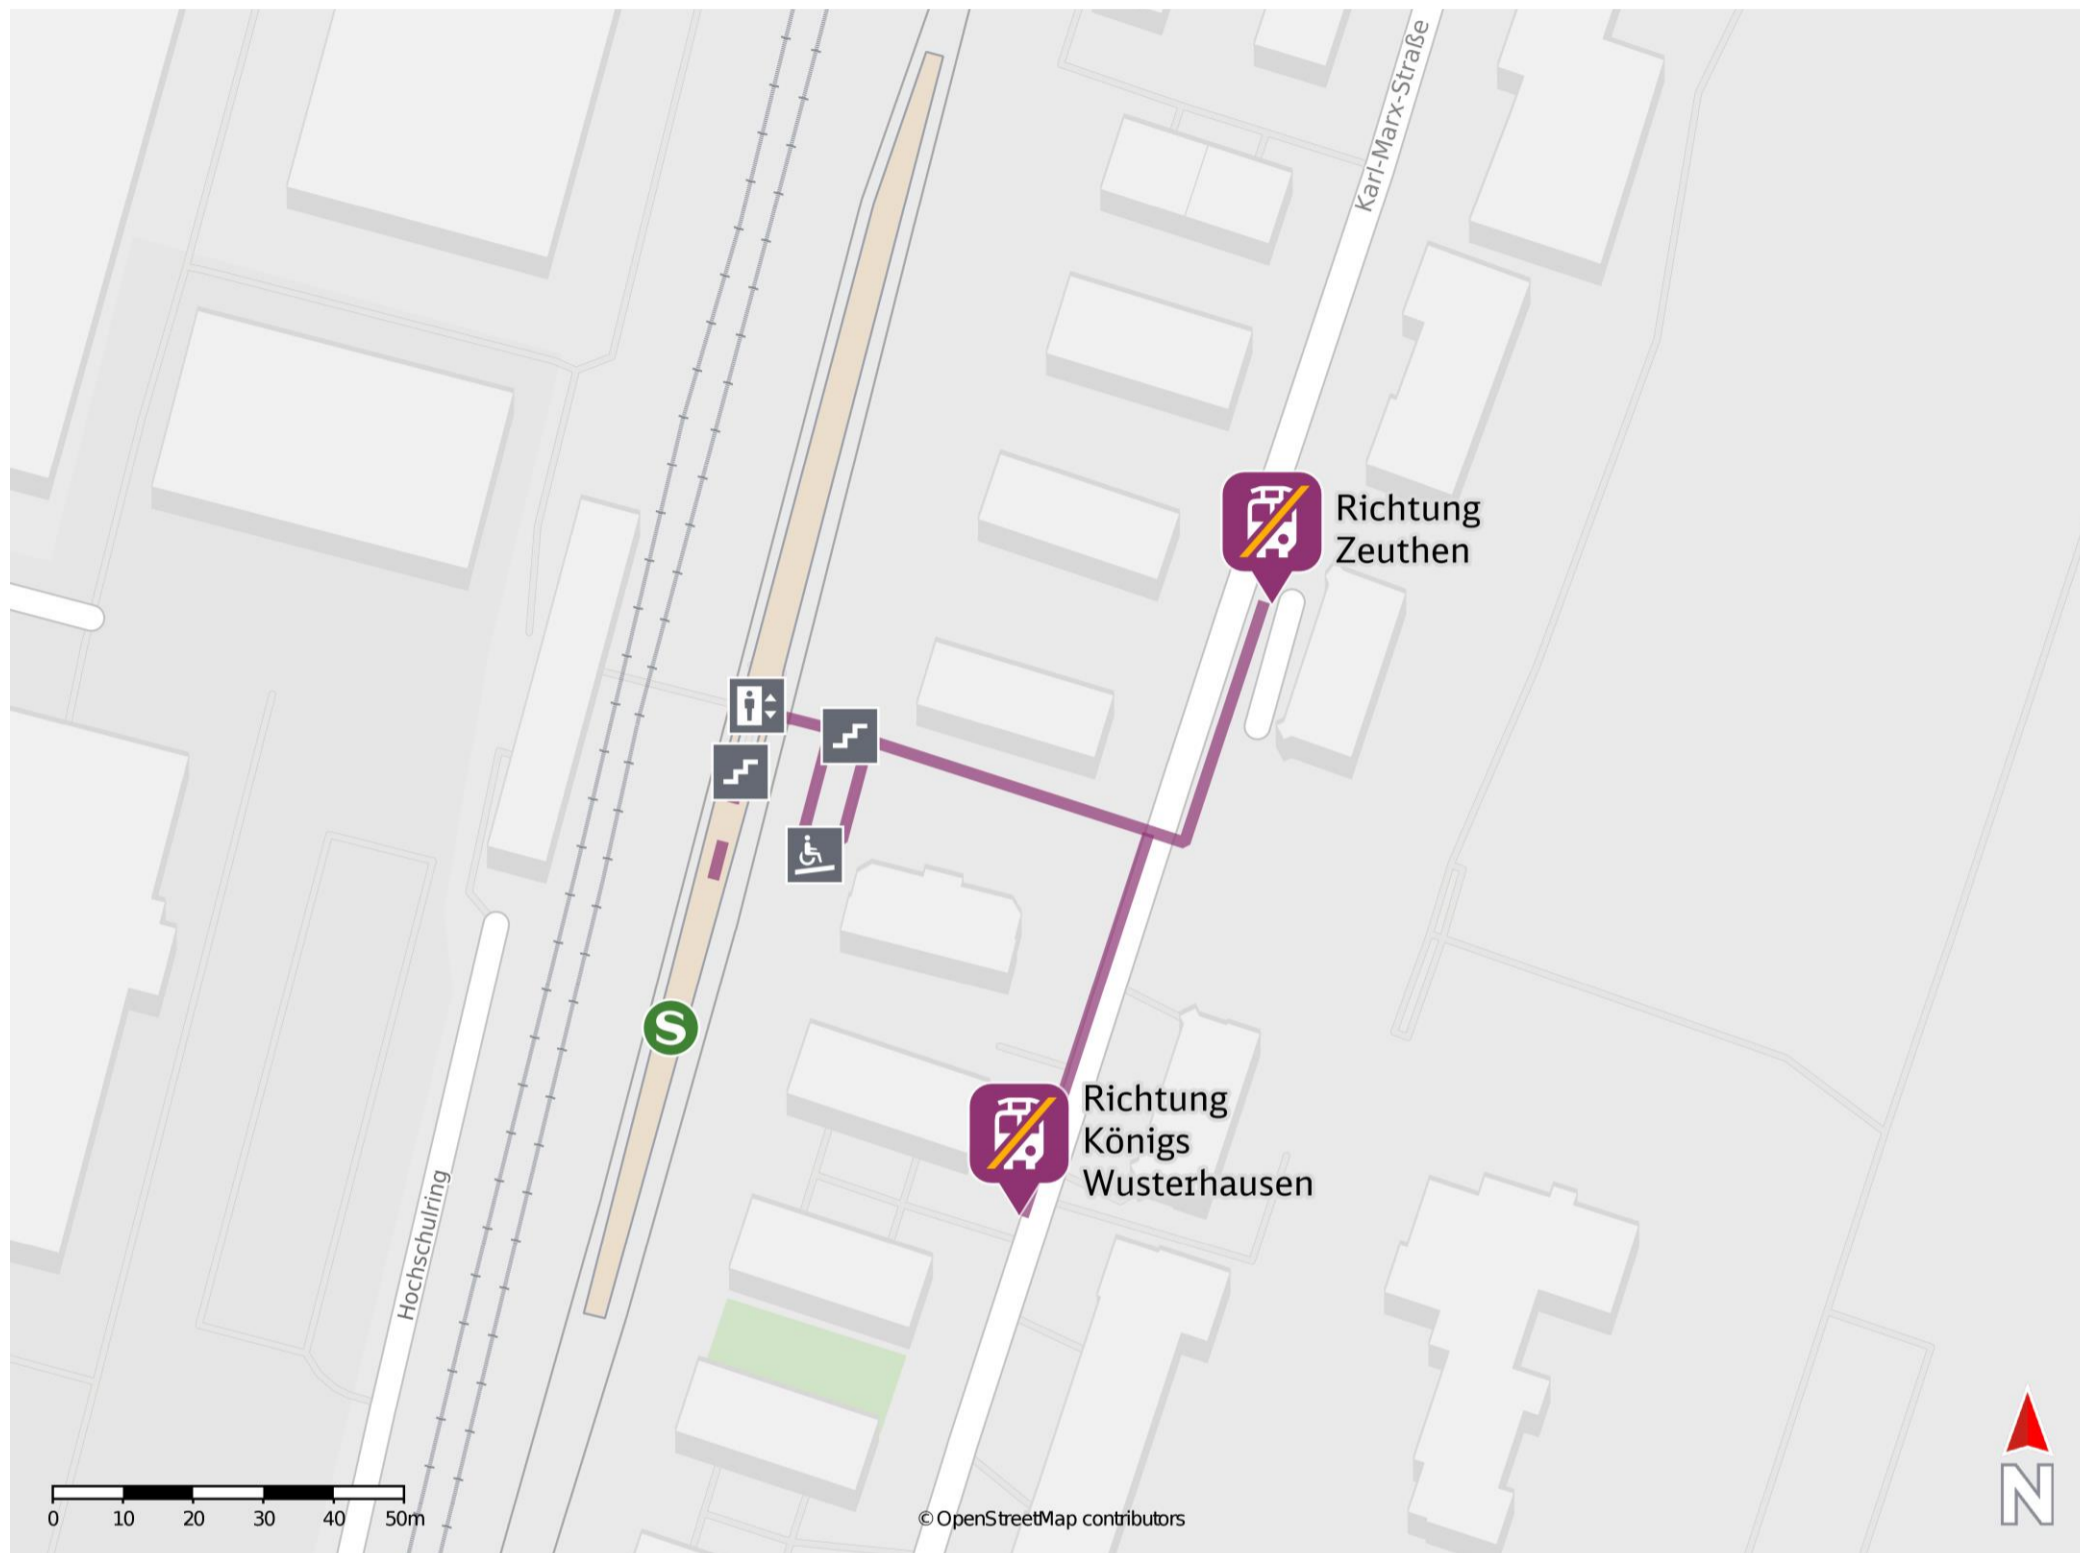

## Wildau

Ersatzhaltestelle Richtung Zeuthen

Ersatzhaltestelle Richtung Königs Wusterhausen

### Wegbeschreibung Schienenersatzverkehr \*

Verlassen Sie den Bahnsteig durch die Unterführung und begeben Sie sich an die Karl-Marx-Straße. Um die Ersatzhaltestelle Richtung Zeuthen zu erreichen, biegen Sie nach links ab und überqueren Sie die Karl-Marx-Straße. Folgen Sie dem Straßenverlauf wenige Meter bis zur Ersatzhaltestelle an der Bushaltestelle.

Um die Ersatzhaltestelle Richtung Königs Wusterhausen zu erreichen, biegen Sie nach rechts ab und folgen Sie dem Straßenverlauf wenige Meter bis zur Bushaltestelle.

Bitte beachten Sie gegebenenfalls auch die zusätzlichen Informationen zu Baumaßnahmen am Bahnsteig.

\* Fahrradmitnahme im Schienenersatzverkehr nur begrenzt möglich.  
Im QR Code sind die Koordinaten der Ersatzhaltestelle hinterlegt.

— barrierefrei  
- - nicht barrierefrei