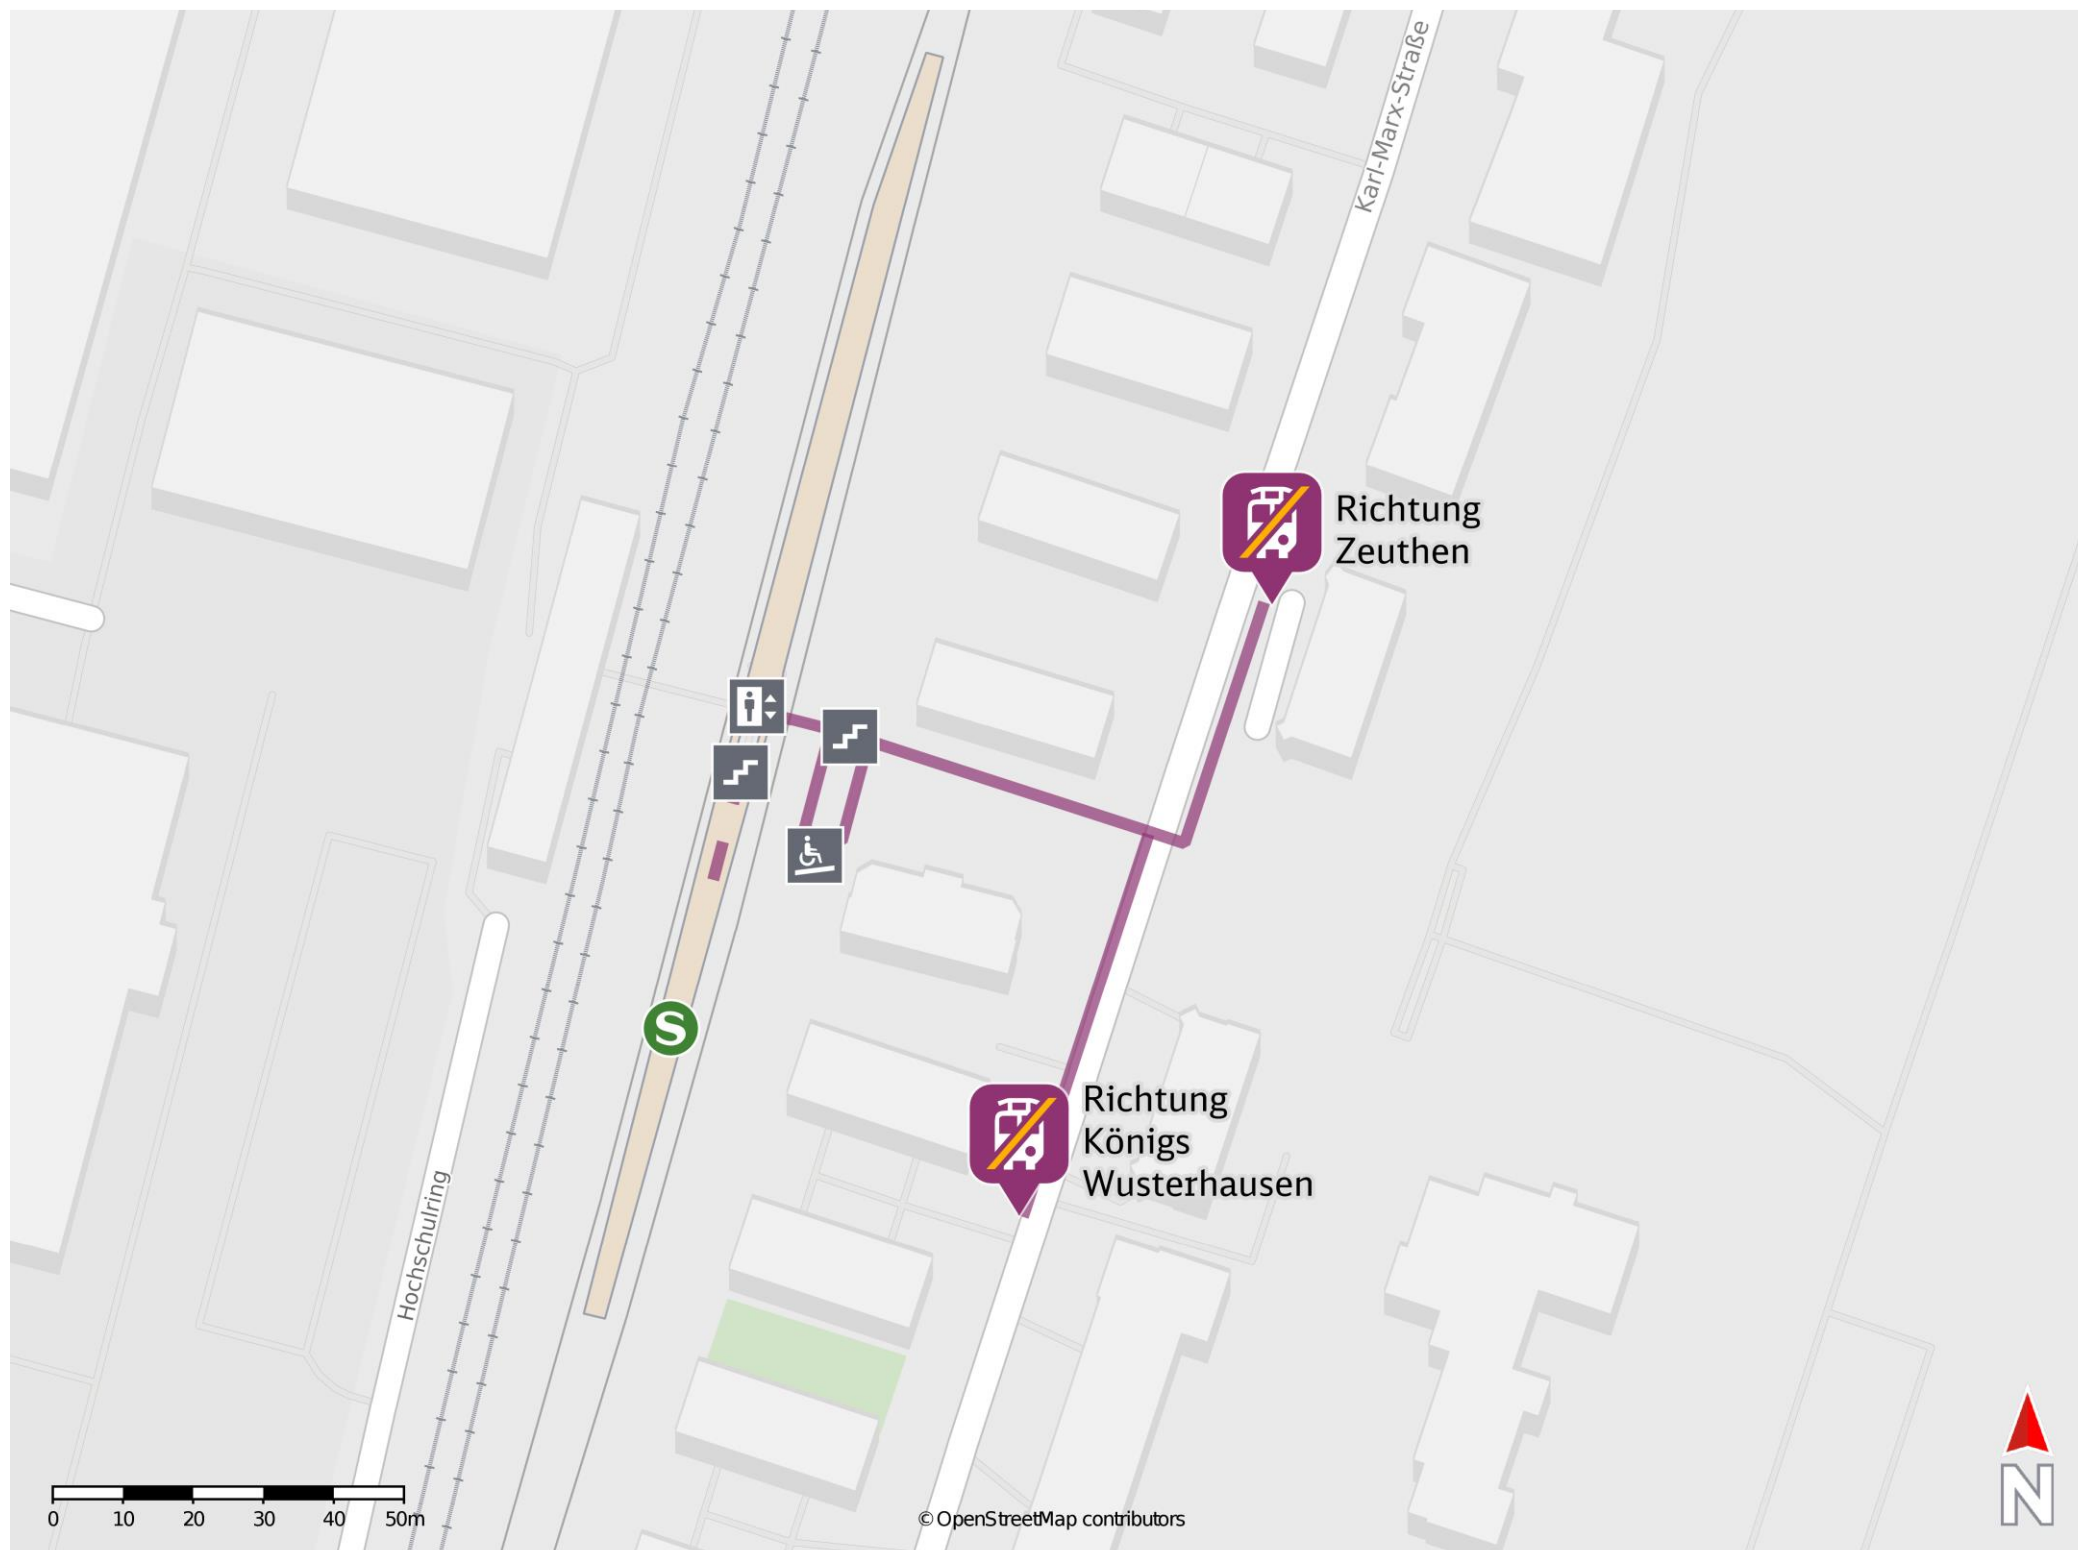

## Wildau

Ersatzhaltestelle Richtung Zeuthen

Ersatzhaltestelle Richtung Königs Wusterhausen

### Wegbeschreibung Schienenersatzverkehr \*

Verlassen Sie den Bahnsteig durch die Unterführung und begeben Sie sich an die Karl-Marx-Straße. Um die Ersatzhaltestelle Richtung Zeuthen zu erreichen, biegen Sie nach links ab und überqueren Sie die Karl-Marx-Straße. Folgen Sie dem Straßenverlauf wenige Meter bis zur Ersatzhaltestelle an der Bushaltestelle.

Um die Ersatzhaltestelle Richtung Königs Wusterhausen zu erreichen, biegen Sie nach rechts ab und folgen Sie dem Straßenverlauf wenige Meter bis zur Bushaltestelle.

Bitte beachten Sie gegebenenfalls auch die zusätzlichen Informationen zu Baumaßnahmen am Bahnsteig.

\* Fahrradmitnahme im Schienenersatzverkehr nur begrenzt möglich.  
Im QR Code sind die Koordinaten der Ersatzhaltestelle hinterlegt.

— barrierefrei  
- - nicht barrierefrei