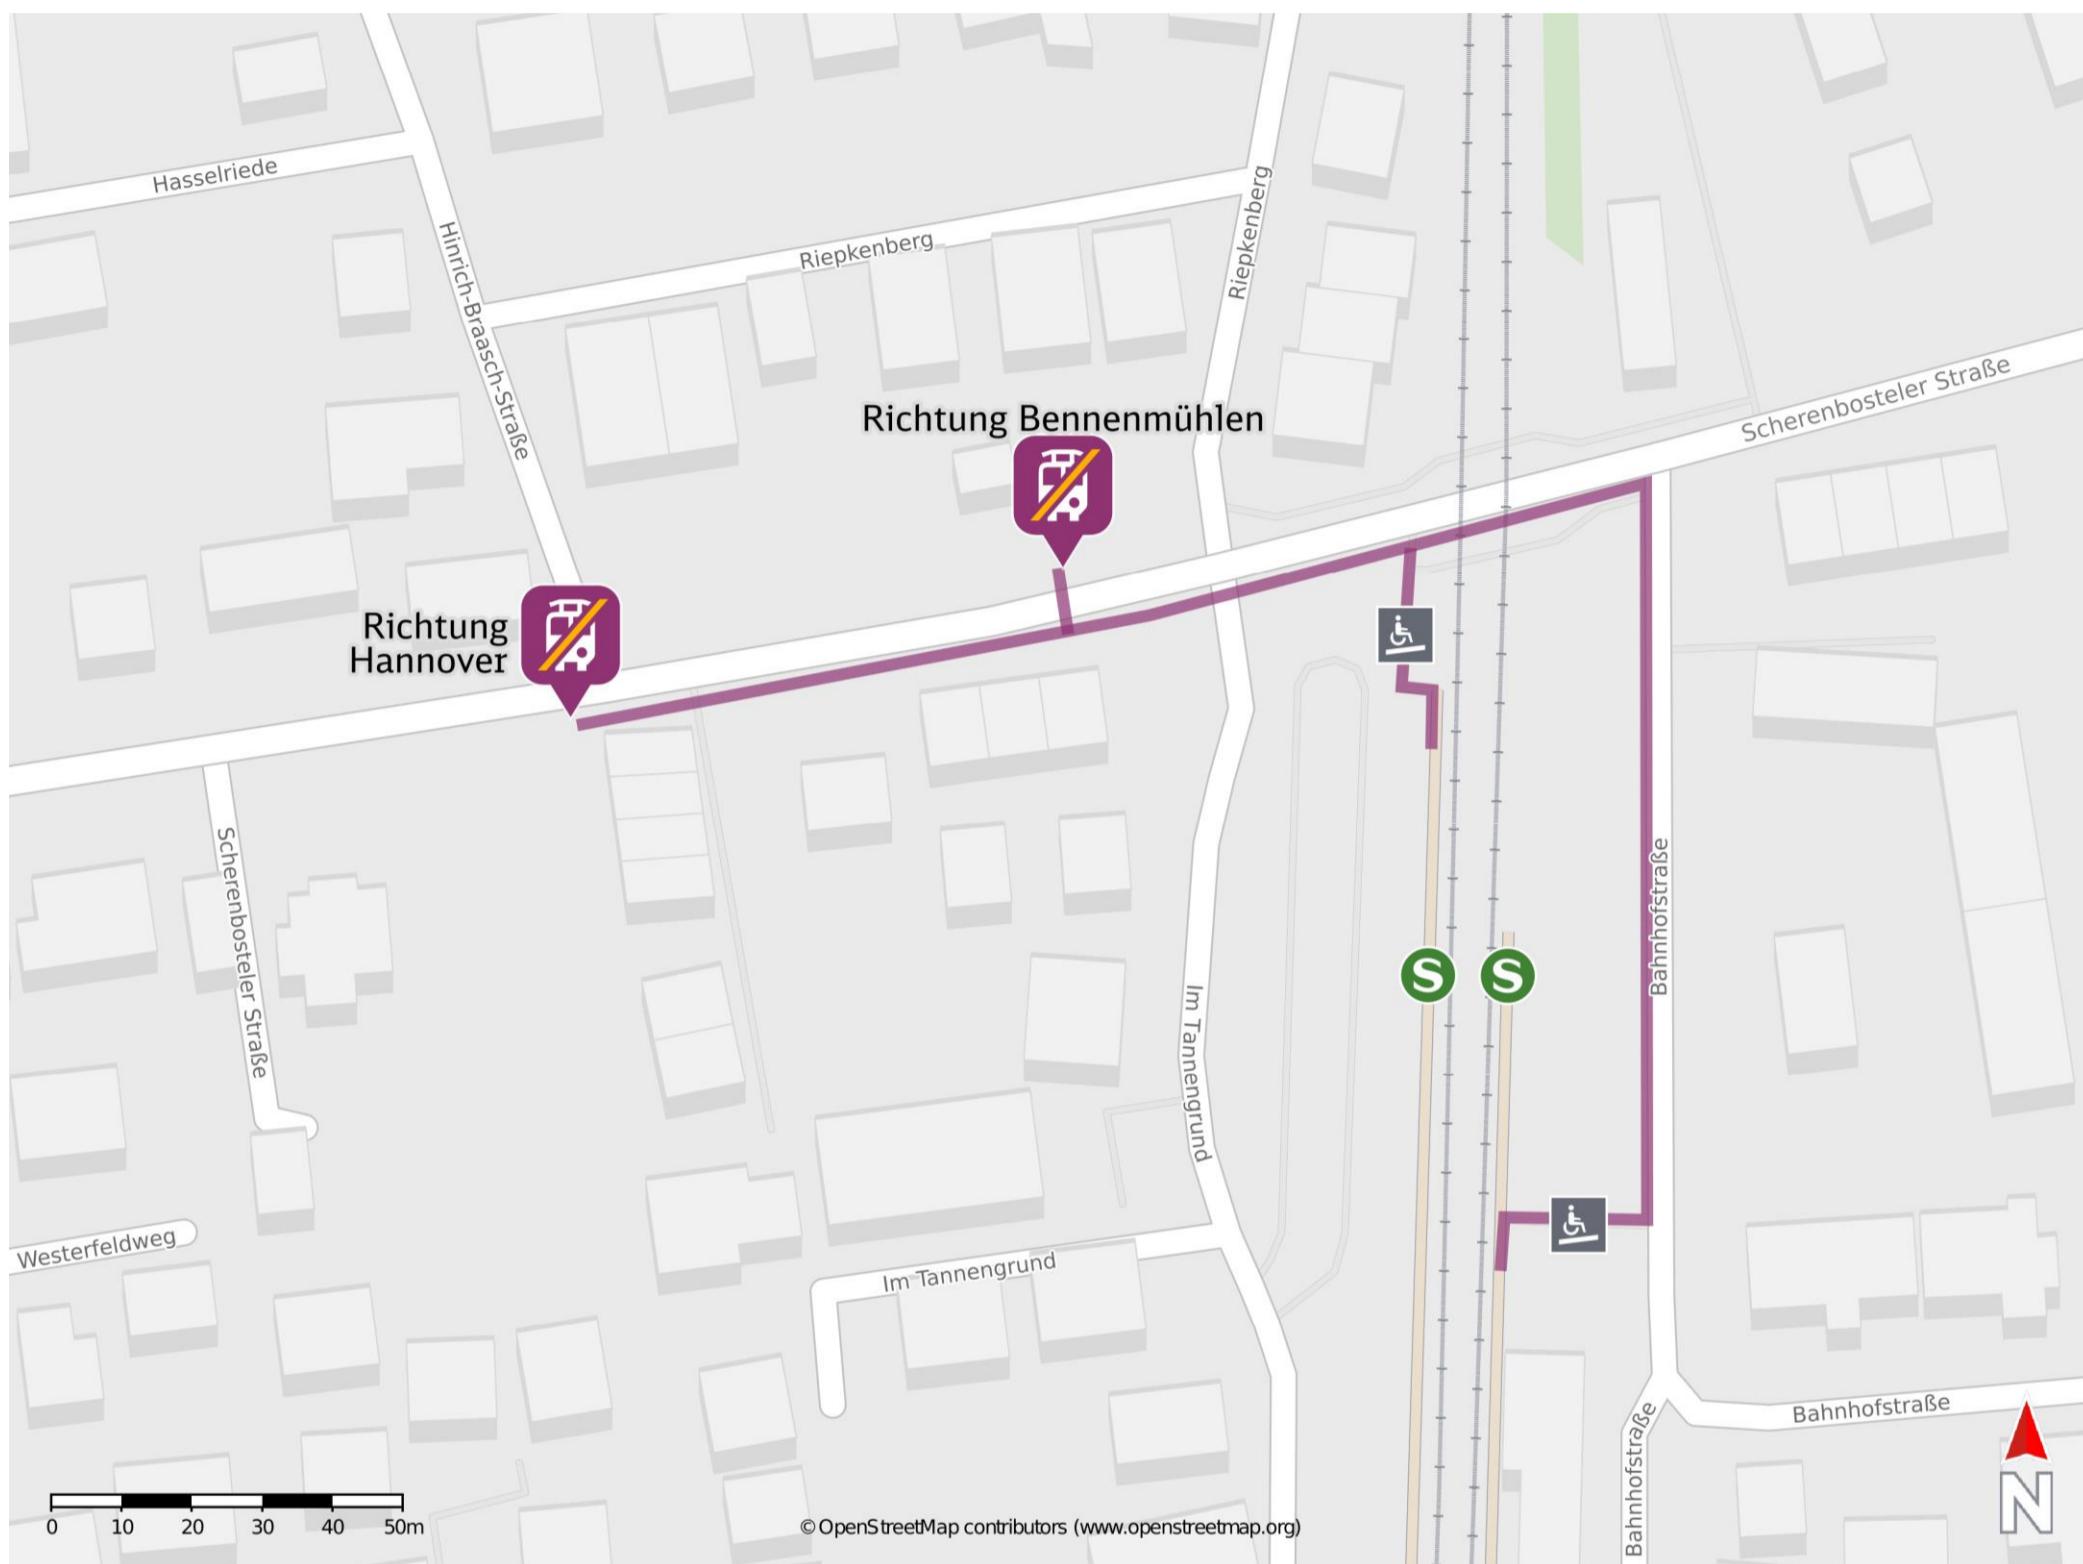

Umgebungsplan

Bissendorf

Wegbeschreibung Schienenersatzverkehr *

Verlassen Sie den Bahnsteig und begeben Sie sich an die Scherenbosteler Straße. Halten Sie sich links und folgen Sie dem Straßenverlauf bis zur jeweiligen Ersatzhaltestelle. Diese befinden sich an der Bushaltestelle Scherenbosteler Straße.

Ersatzhaltestelle Richtung Hannover

Ersatzhaltestelle Richtung Bienenmühlen

*Fahrradmitnahme im Schienenersatzverkehr nur begrenzt, teilweise gar nicht möglich. Bitte informieren Sie sich bei dem von Ihnen genutzten Eisenbahnverkehrsunternehmen. Im QR Code sind die Koordinaten der Ersatzhaltestelle hinterlegt.

— barrierefrei
- - - nicht barrierefrei