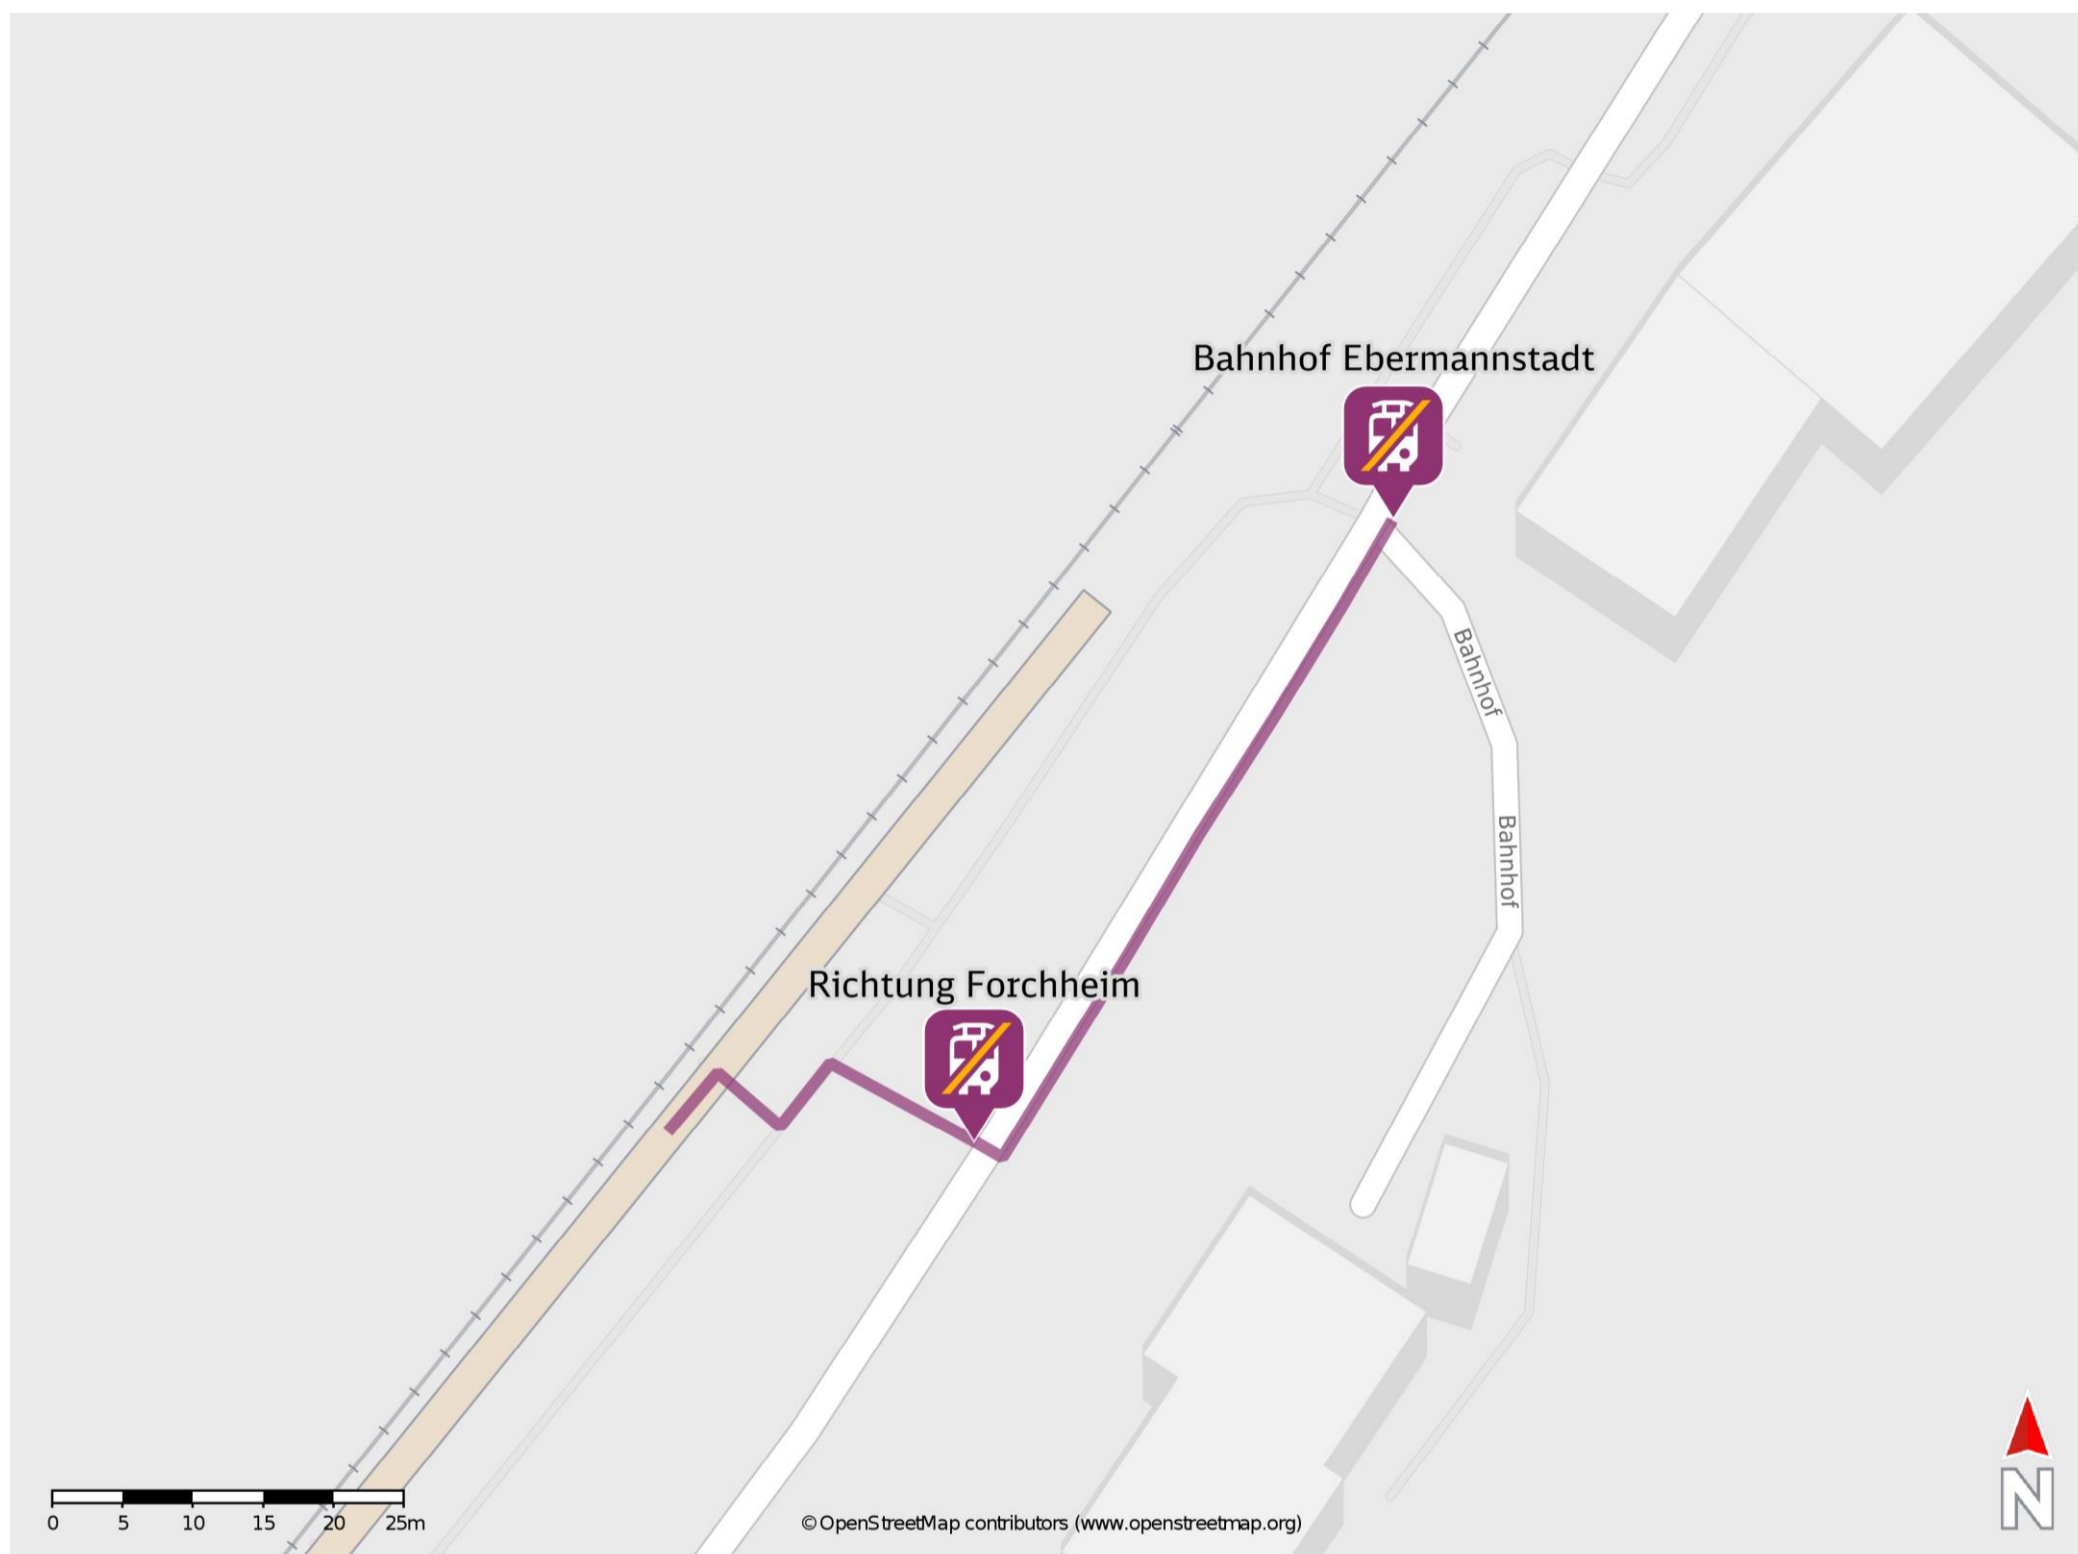

Wiesenthau

Wegbeschreibung Schienenersatzverkehr *

Verlassen Sie den Bahnsteig und begeben Sie sich an den Bahnhofsvorplatz. Die Ersatzhaltestelle in Richtung Forchheim befindet sich in unmittelbarer Nähe zum Bahnsteig.

Reisende in Richtung Ebermannstadt orientieren sich nach links und folgen dem Straßenverlauf bis zur Ersatzhaltestelle. Die Ersatzhaltestelle befindet sich an der Bushaltestelle Wiesenthau, Bahnhof Ost.

Ersatzhaltestelle Richtung Forchheim

Ersatzhaltestelle Richtung Ebermannstadt

* Fahrradmitnahme im Schienenersatzverkehr nur begrenzt möglich.
Im QR Code sind die Koordinaten der Ersatzhaltestelle hinterlegt.

— barrierefrei
- nicht barrierefrei