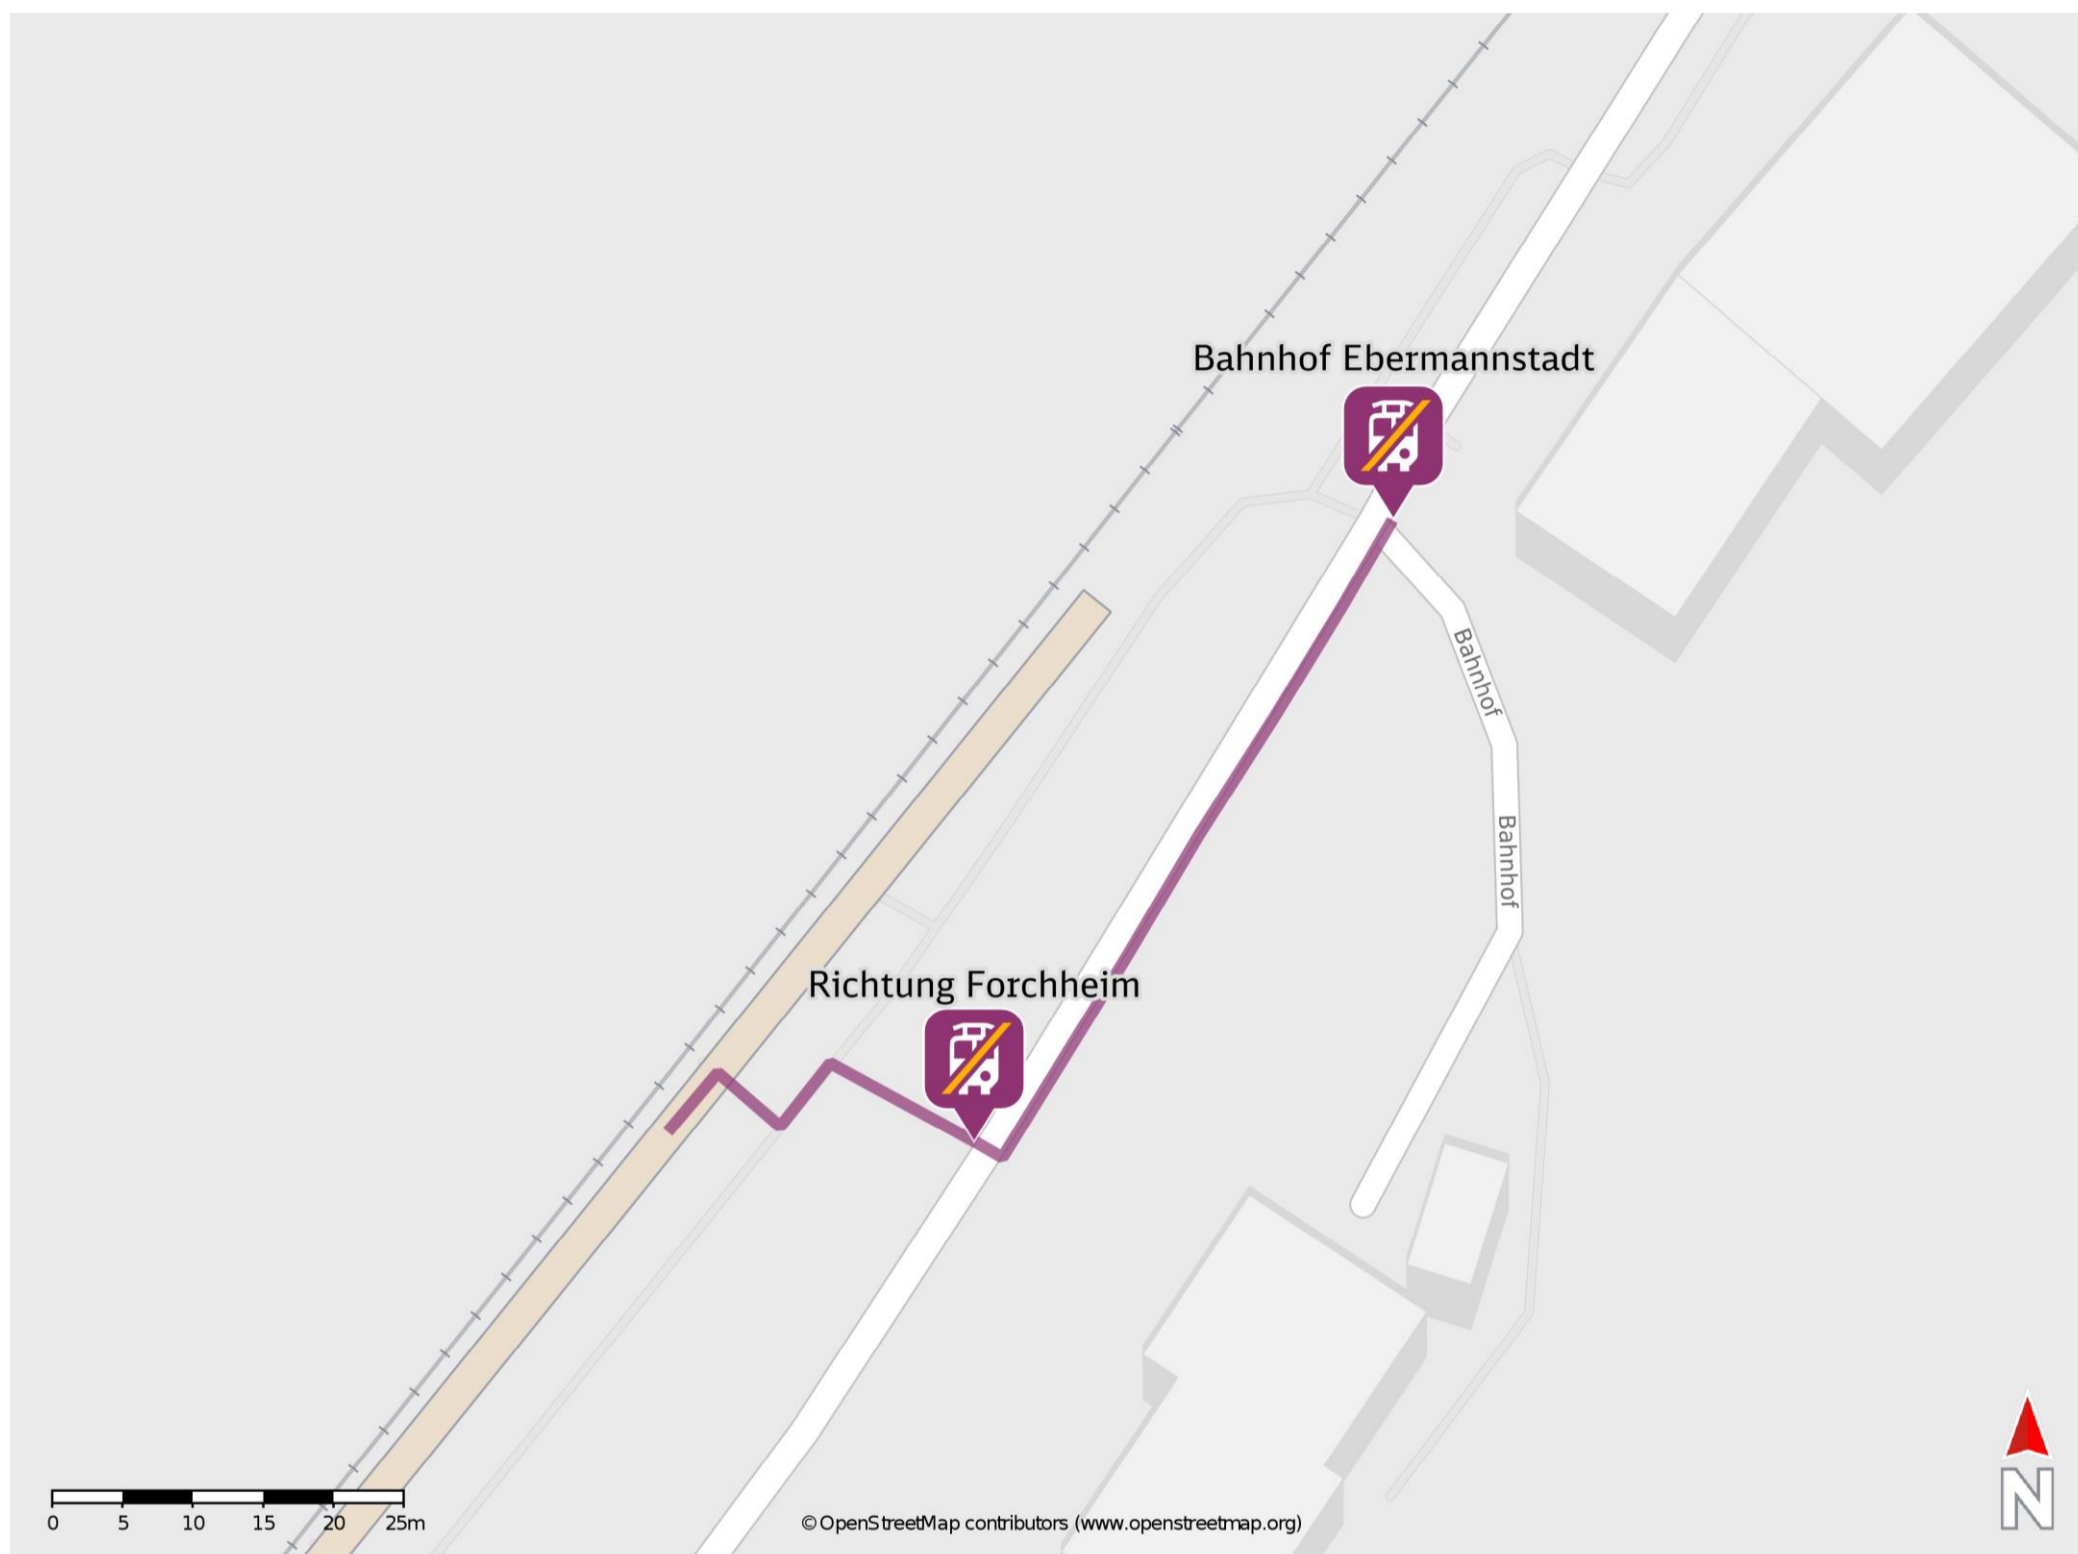

Wiesenthau

Wegbeschreibung Schienenersatzverkehr *

Verlassen Sie den Bahnsteig und begeben Sie sich an den Bahnhofsvorplatz. Die Ersatzhaltestelle in Richtung Forchheim befindet sich in unmittelbarer Nähe zum Bahnsteig.

Reisende in Richtung Ebermannstadt orientieren sich nach links und folgen dem Straßenverlauf bis zur Ersatzhaltestelle. Die Ersatzhaltestelle befindet sich an der Bushaltestelle Wiesenthau, Bahnhof Ost.

Ersatzhaltestelle Richtung Forchheim

Ersatzhaltestelle Richtung Ebermannstadt

* Fahrradmitnahme im Schienenersatzverkehr nur begrenzt möglich.
Im QR Code sind die Koordinaten der Ersatzhaltestelle hinterlegt.