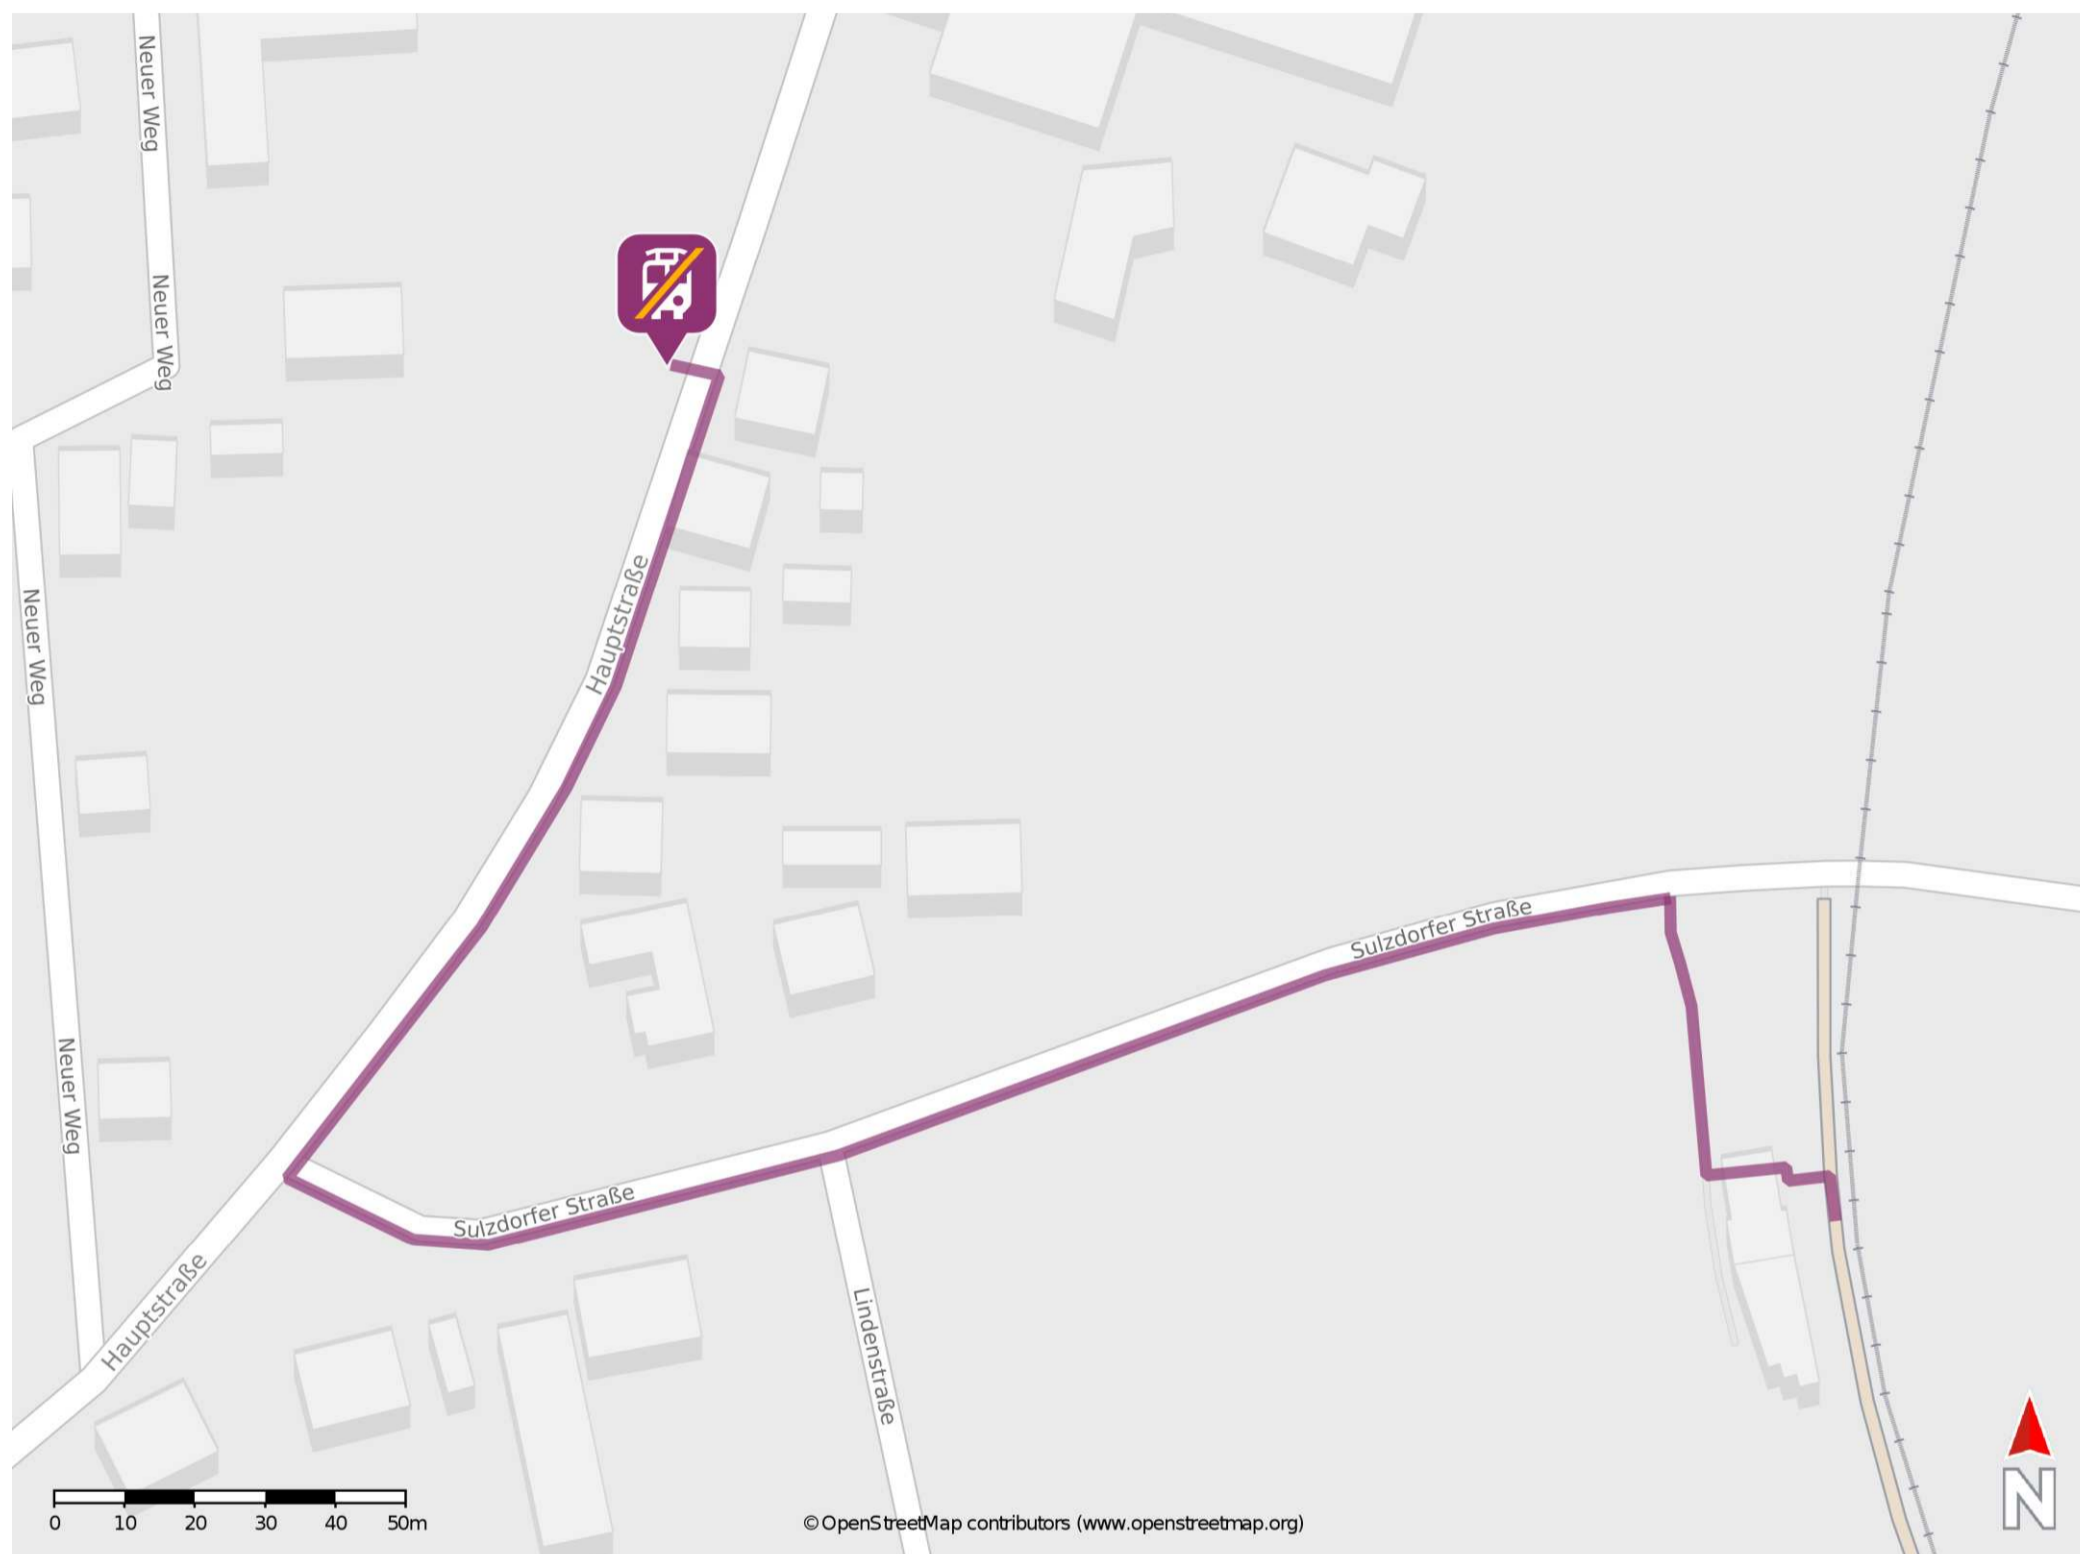

## Wiesenfeld (b Coburg)

### Wegbeschreibung Schienenersatzverkehr \*

Verlassen Sie den Bahnsteig und begeben Sie sich an die Sulzdorfer Straße. Biegen Sie nach links ab und folgen Sie dem Straßenverlauf bis zur Kreuzung Sulzdorfer Straße/ Hauptstraße. Biegen Sie rechts in die Hauptstraße ab und folgen Sie der Straße bis zur Ersatzhaltestelle.

\* Fahrradmitnahme im Schienenersatzverkehr nur begrenzt möglich.  
Im QR Code sind die Koordinaten der Ersatzhaltestelle hinterlegt.

— barrierefrei  
— nicht barrierefrei