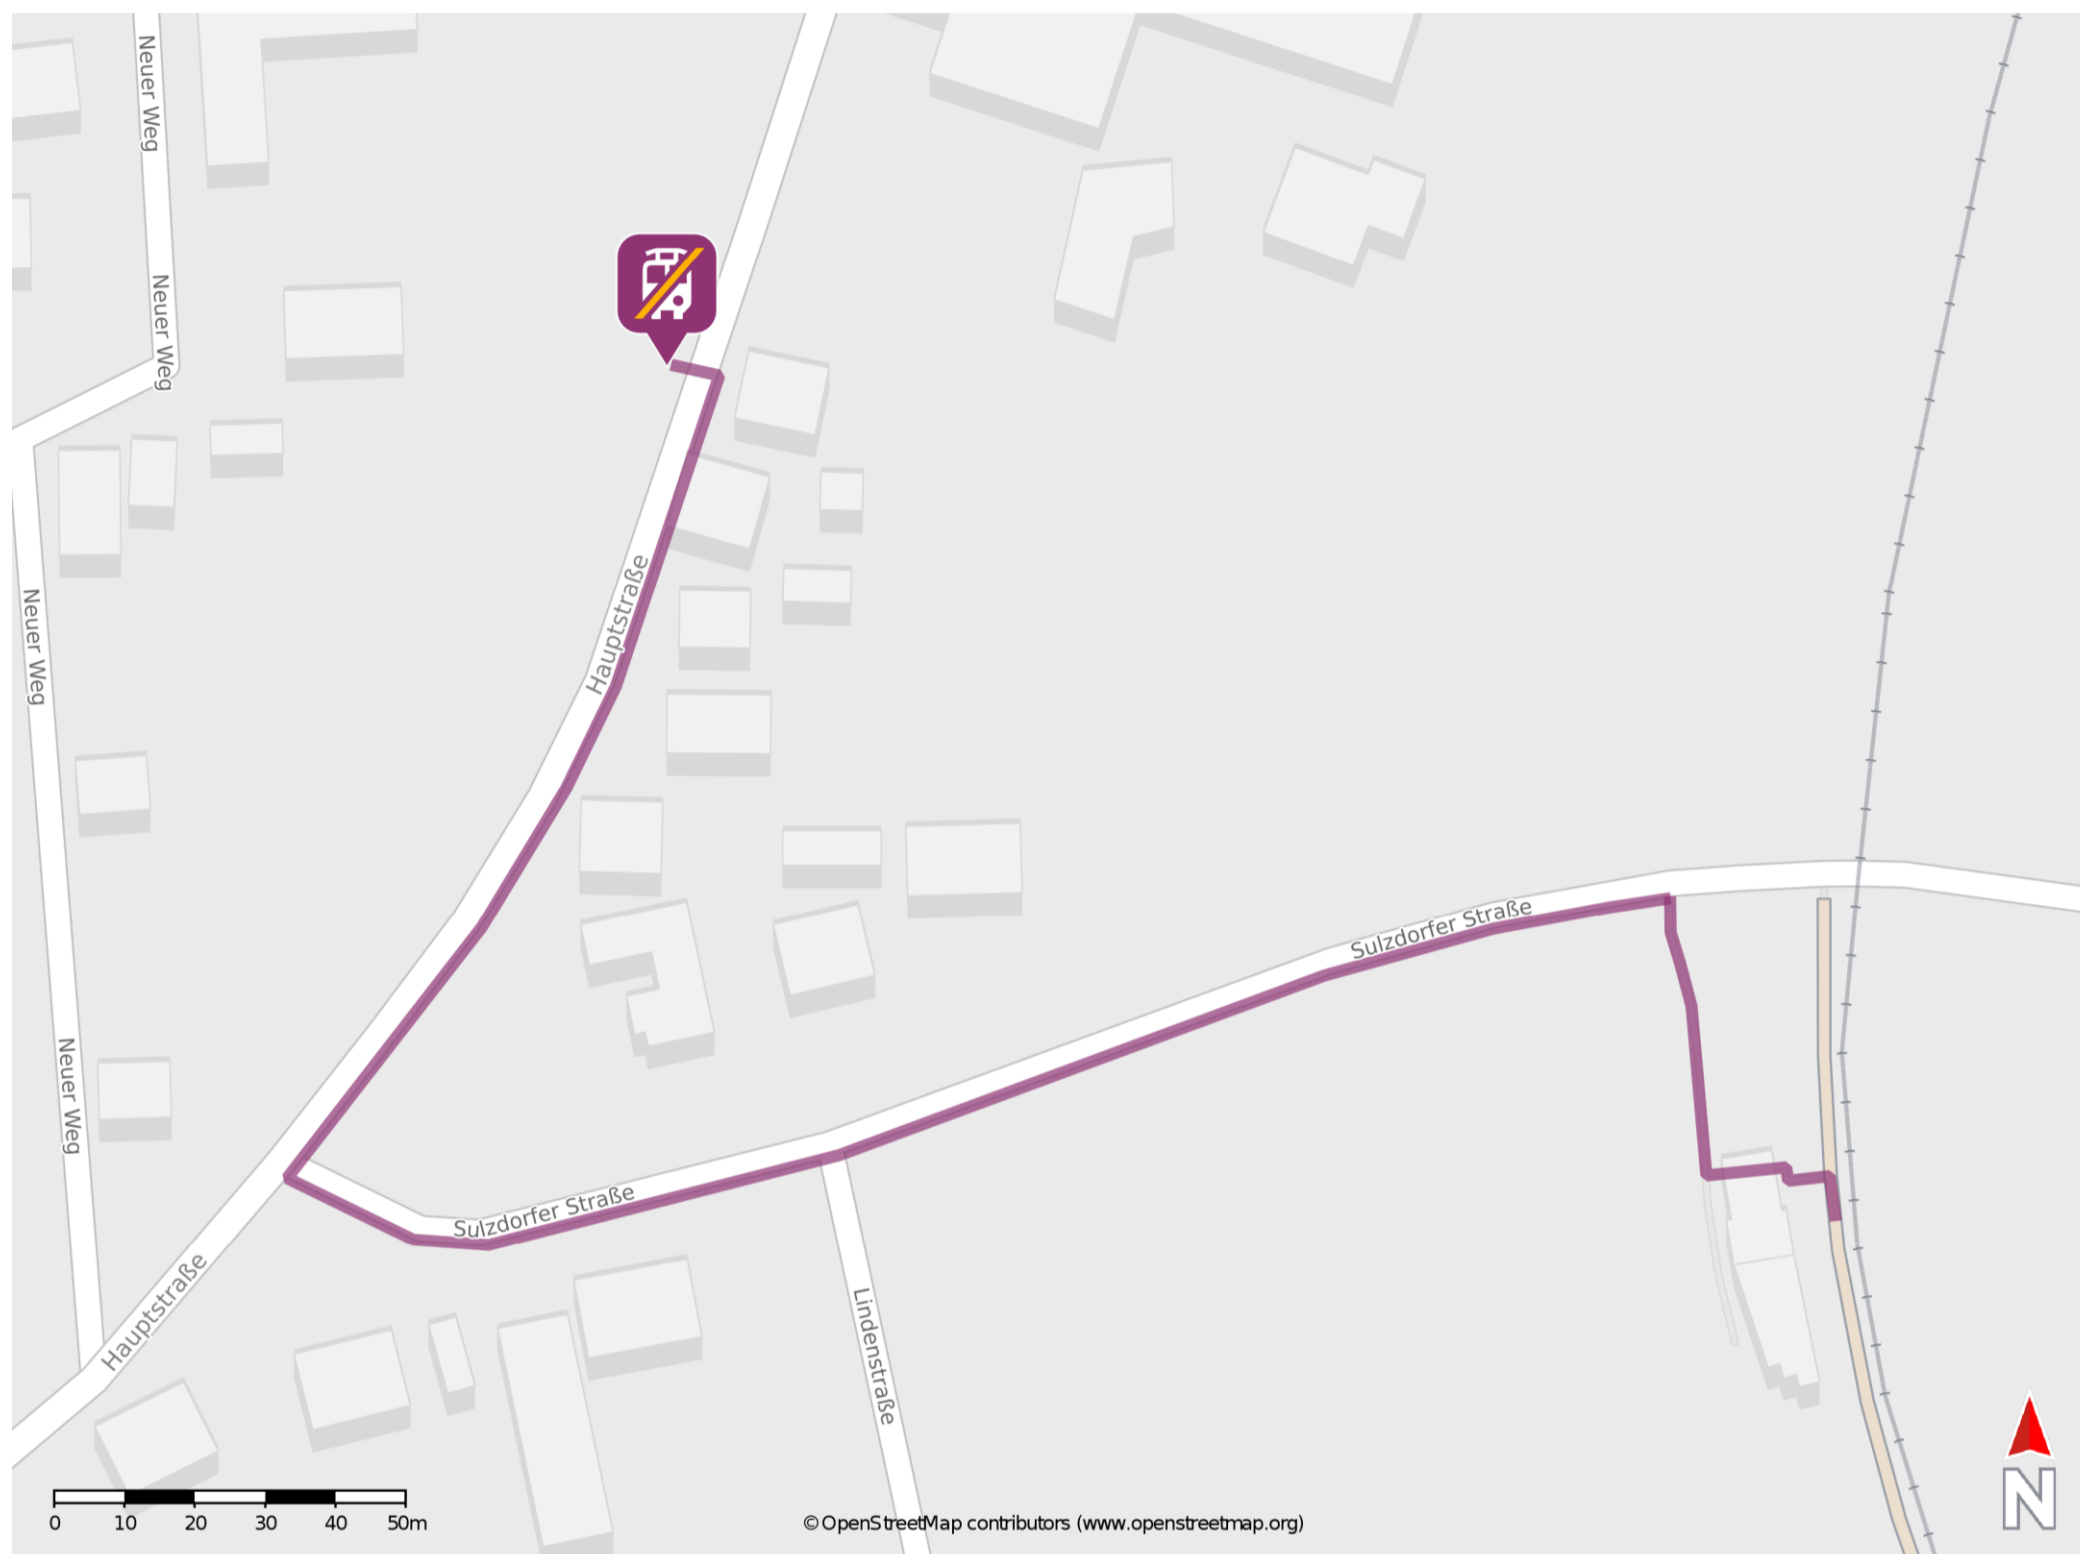

## Wiesenfeld (b Coburg)

### Wegbeschreibung Schienenersatzverkehr \*

Verlassen Sie den Bahnsteig und begeben Sie sich an die Sulzdorfer Straße. Biegen Sie nach links ab und folgen Sie dem Straßenverlauf bis zur Kreuzung Sulzdorfer Straße/ Hauptstraße. Biegen Sie rechts in die Hauptstraße ab und folgen Sie der Straße bis zur Ersatzhaltestelle.

\* Fahrradmitnahme im Schienenersatzverkehr nur begrenzt möglich.  
Im QR Code sind die Koordinaten der Ersatzhaltestelle hinterlegt.

— barrierefrei  
— nicht barrierefrei