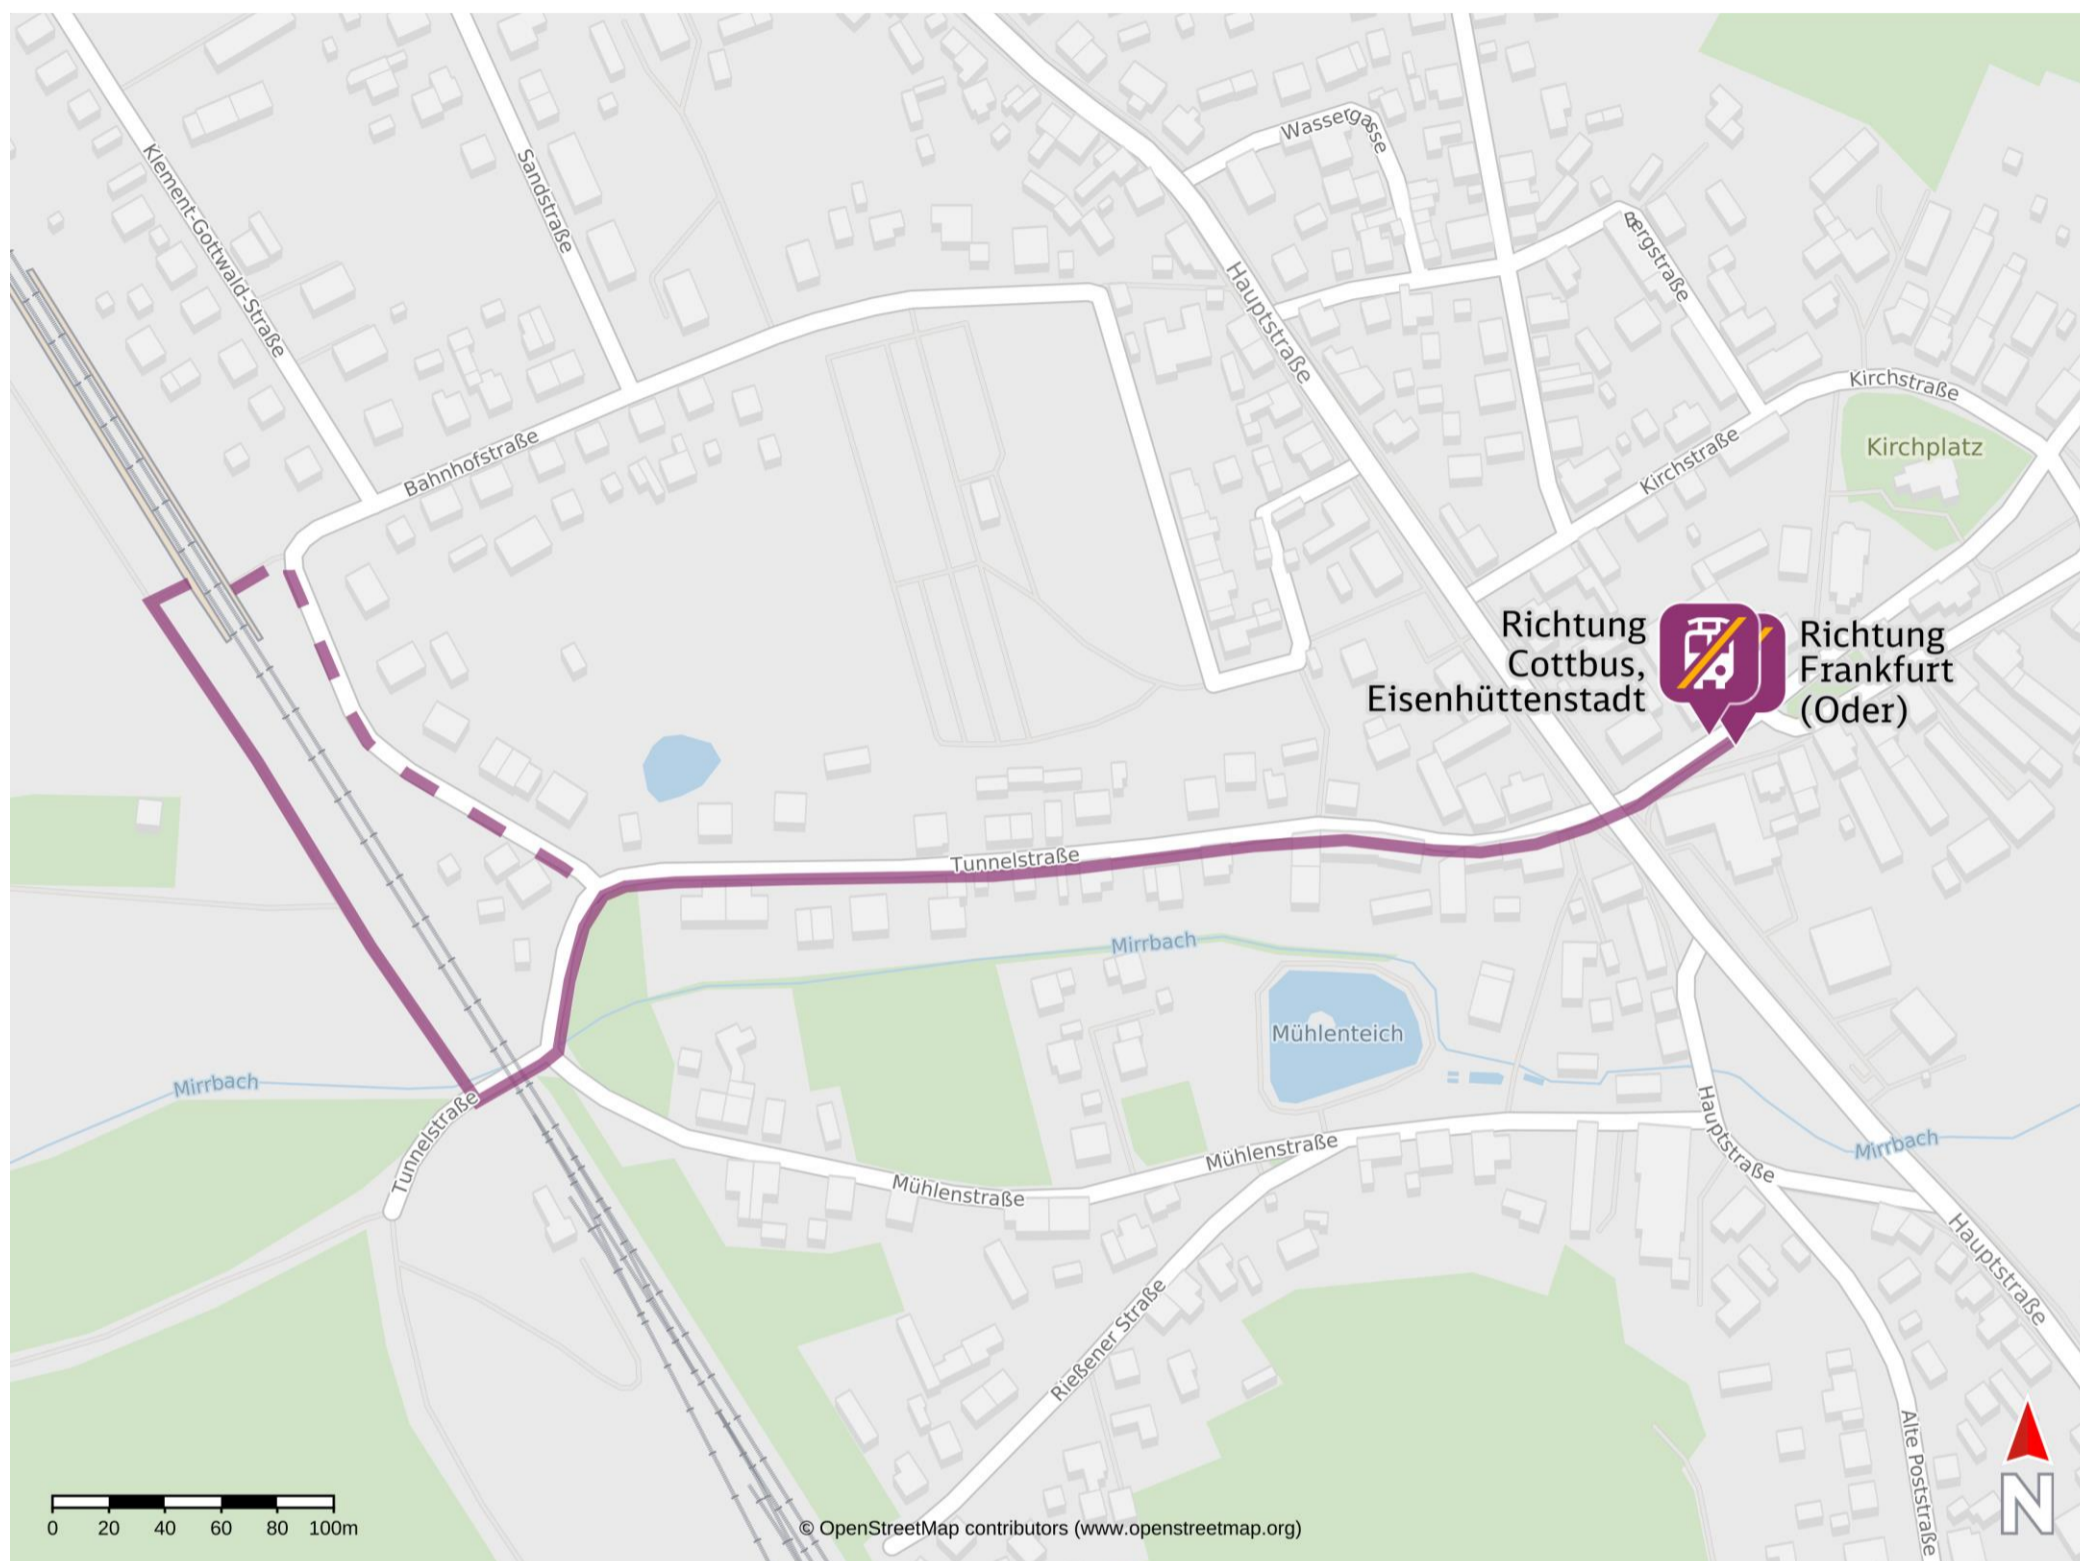

# Umgebungsplan

## Wiesenaus

Ersatzhaltestelle Richtung Cottbus, Eisenhüttenstadt

Ersatzhaltestelle Richtung Frankfurt(Oder)

### Wegbeschreibung Schienenersatzverkehr \*

Von Gleis 1: Verlassen Sie den Bahnsteig und halten Sie sich links. Folgen Sie dem Weg bis zur Tunnelstraße. Biegen Sie links in die Tunnelstraße ein und durchqueren Sie die Unterführung. Folgen Sie der Tunnelstraße bis zur Hauptstraße. Überqueren Sie die Hauptstraße und folgen Sie der Dorfstraße bis zu den Ersatzhaltestellen an den Haltestellen Wiesenaus Dorfstraße.

Von Gleis 2: Verlassen Sie den Bahnsteig und begeben Sie sich an die Bahnhofstraße. Halten Sie sich rechts und folgen Sie der Straße bis zur Tunnelstraße. Biegen Sie links in diese ein und folgen Sie der Tunnelstraße bis zur Hauptstraße. Überqueren Sie die Hauptstraße und folgen Sie der Dorfstraße bis zu den Ersatzhaltestellen an den Haltestellen Wiesenaus Dorfstraße.