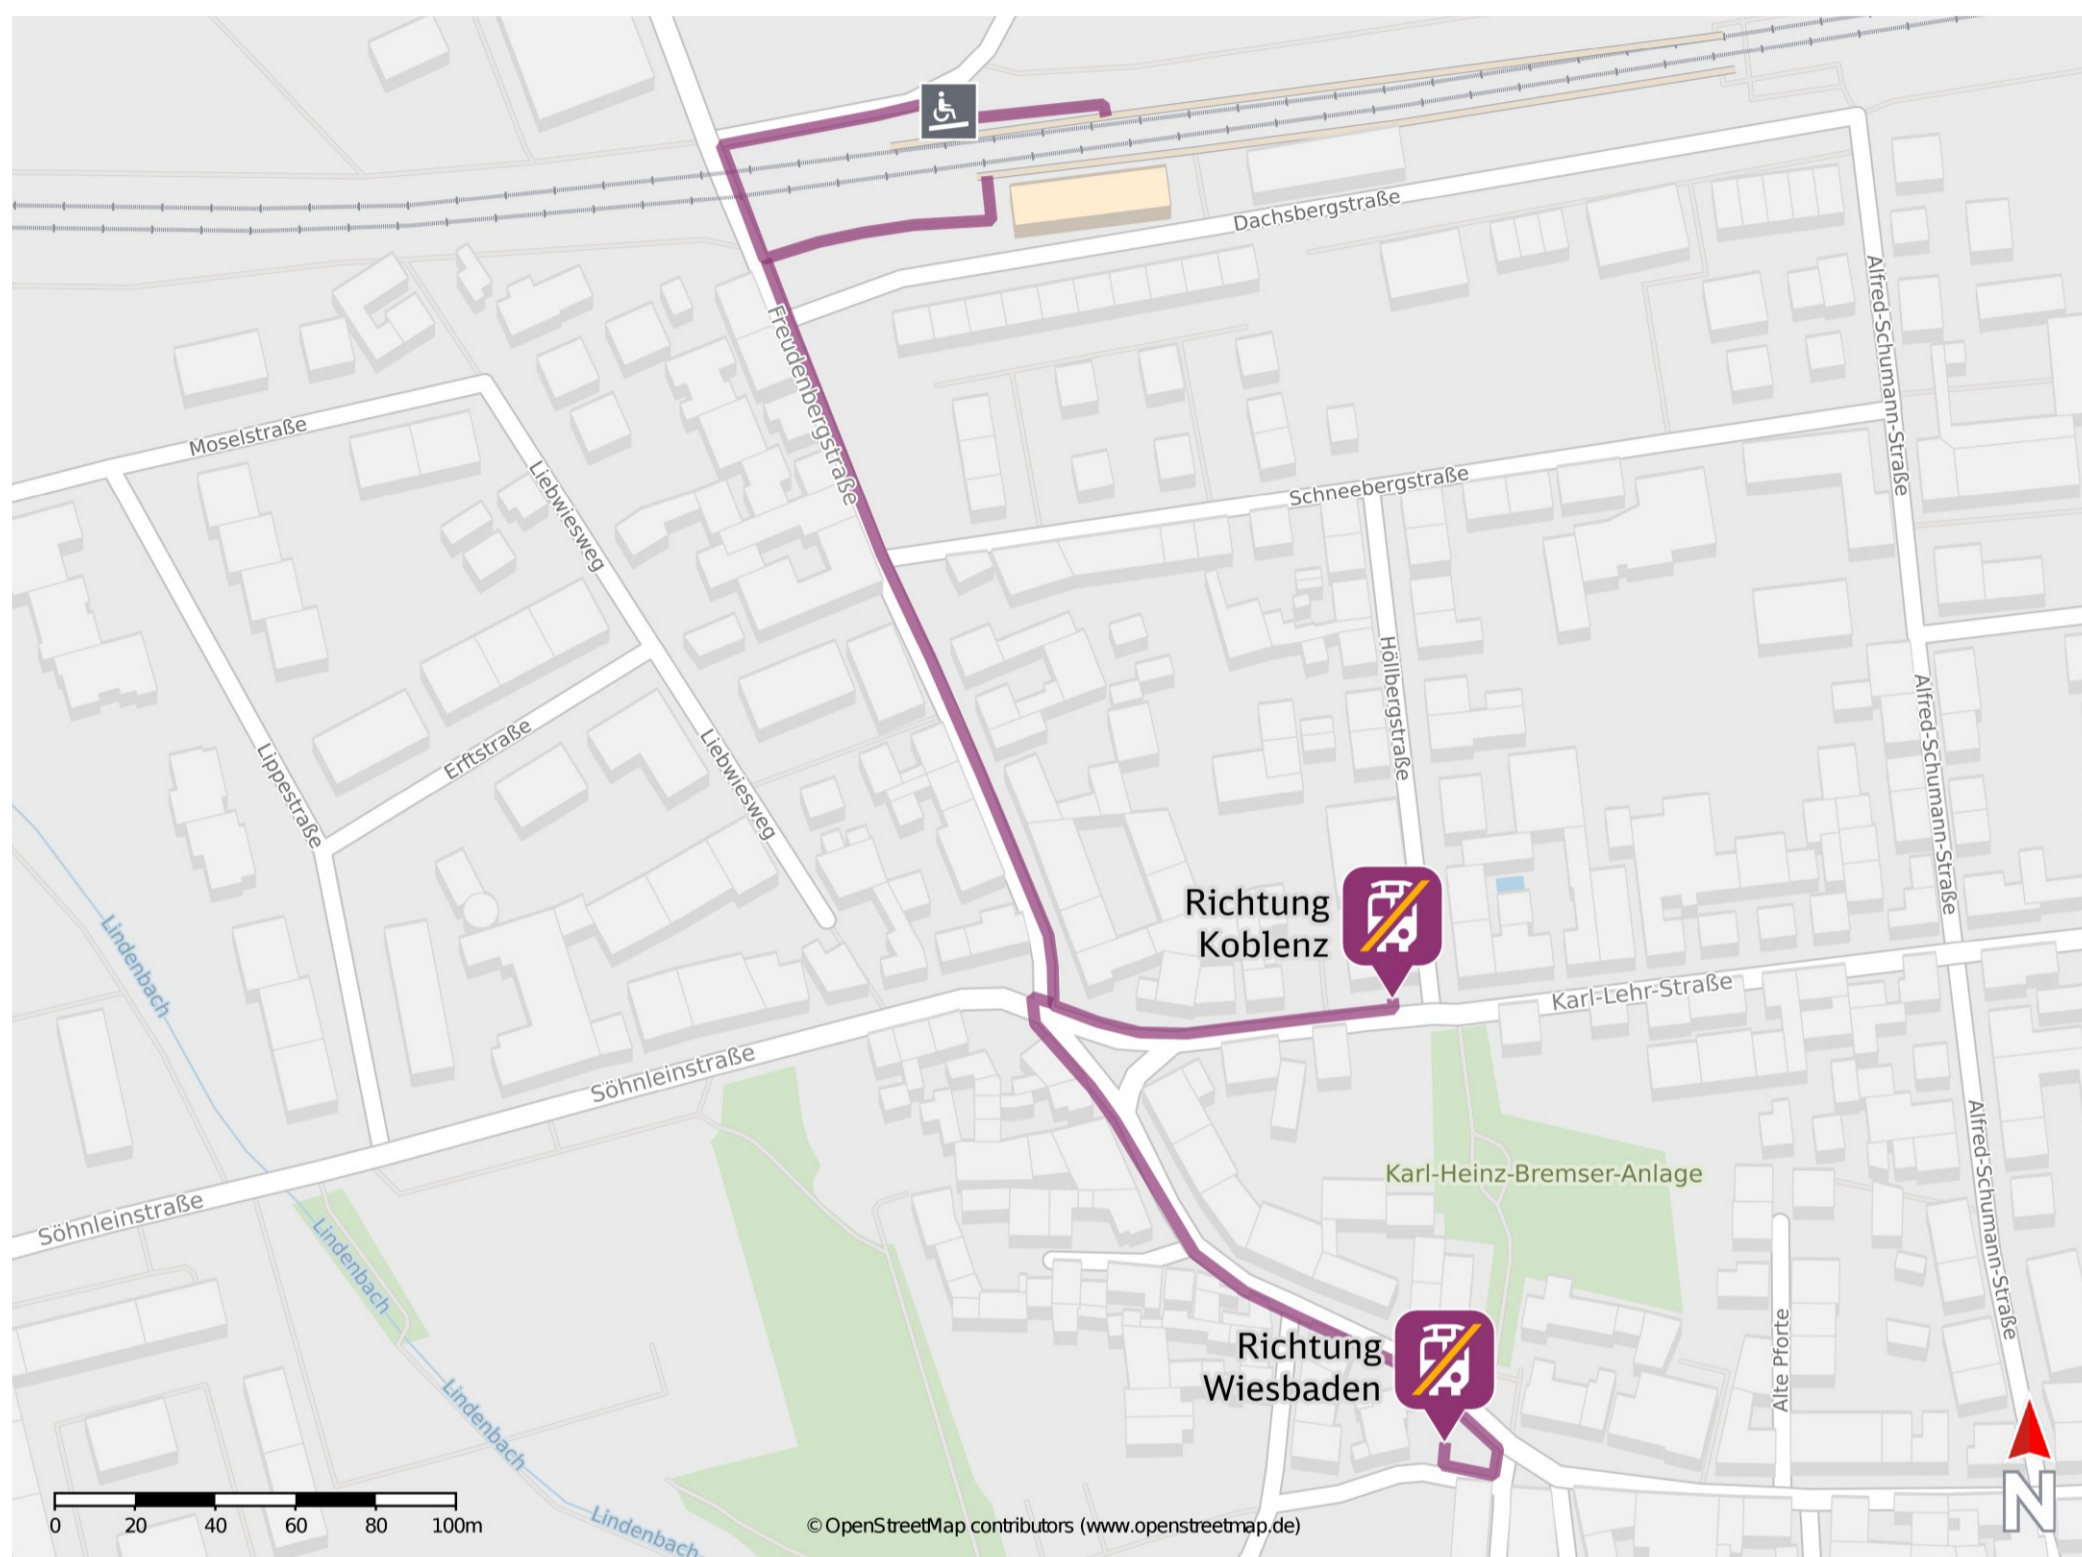

Wiesbaden-Schierstein

Ersatzhaltestelle Richtung Koblenz

Ersatzhaltestelle Richtung Wiesbaden

Wegbeschreibung Schienenersatzverkehr *

Richtung Koblenz: Verlassen Sie den Bahnsteig und begeben Sie sich auf die Freudenbergstraße. Orientieren Sie sich nach links und folgen Sie dem Straßenverlauf bis zur Kreuzung Freudenbergstraße/ Karl-Lehr-Straße. Biegen Sie nach links in die Karl-Lehr-Straße ab. Die Ersatzhaltestelle befindet sich an der Ecke Karl-Lehr-Straße/ Höllbergstraße an der Bushaltestelle Rathaus.

Richtung Wiesbaden: Verlassen Sie den Bahnsteig und begeben Sie sich auf die Freudenbergstraße. Orientieren Sie sich nach links und folgen Sie dem Straßenverlauf bis zur Reichsapfelstraße. Folgen Sie der Straße bis zur Ecke Reichsapfelstraße/ Bernhard-Schwarz-Straße. Die Ersatzhaltestelle befindet sich an der Bushaltestelle Reichsapfelstraße.

* Fahrradmitnahme im Schienenersatzverkehr nur begrenzt möglich.
Im QR Code sind die Koordinaten der Ersatzhaltestelle hinterlegt.

— barrierefrei
— nicht barrierefrei