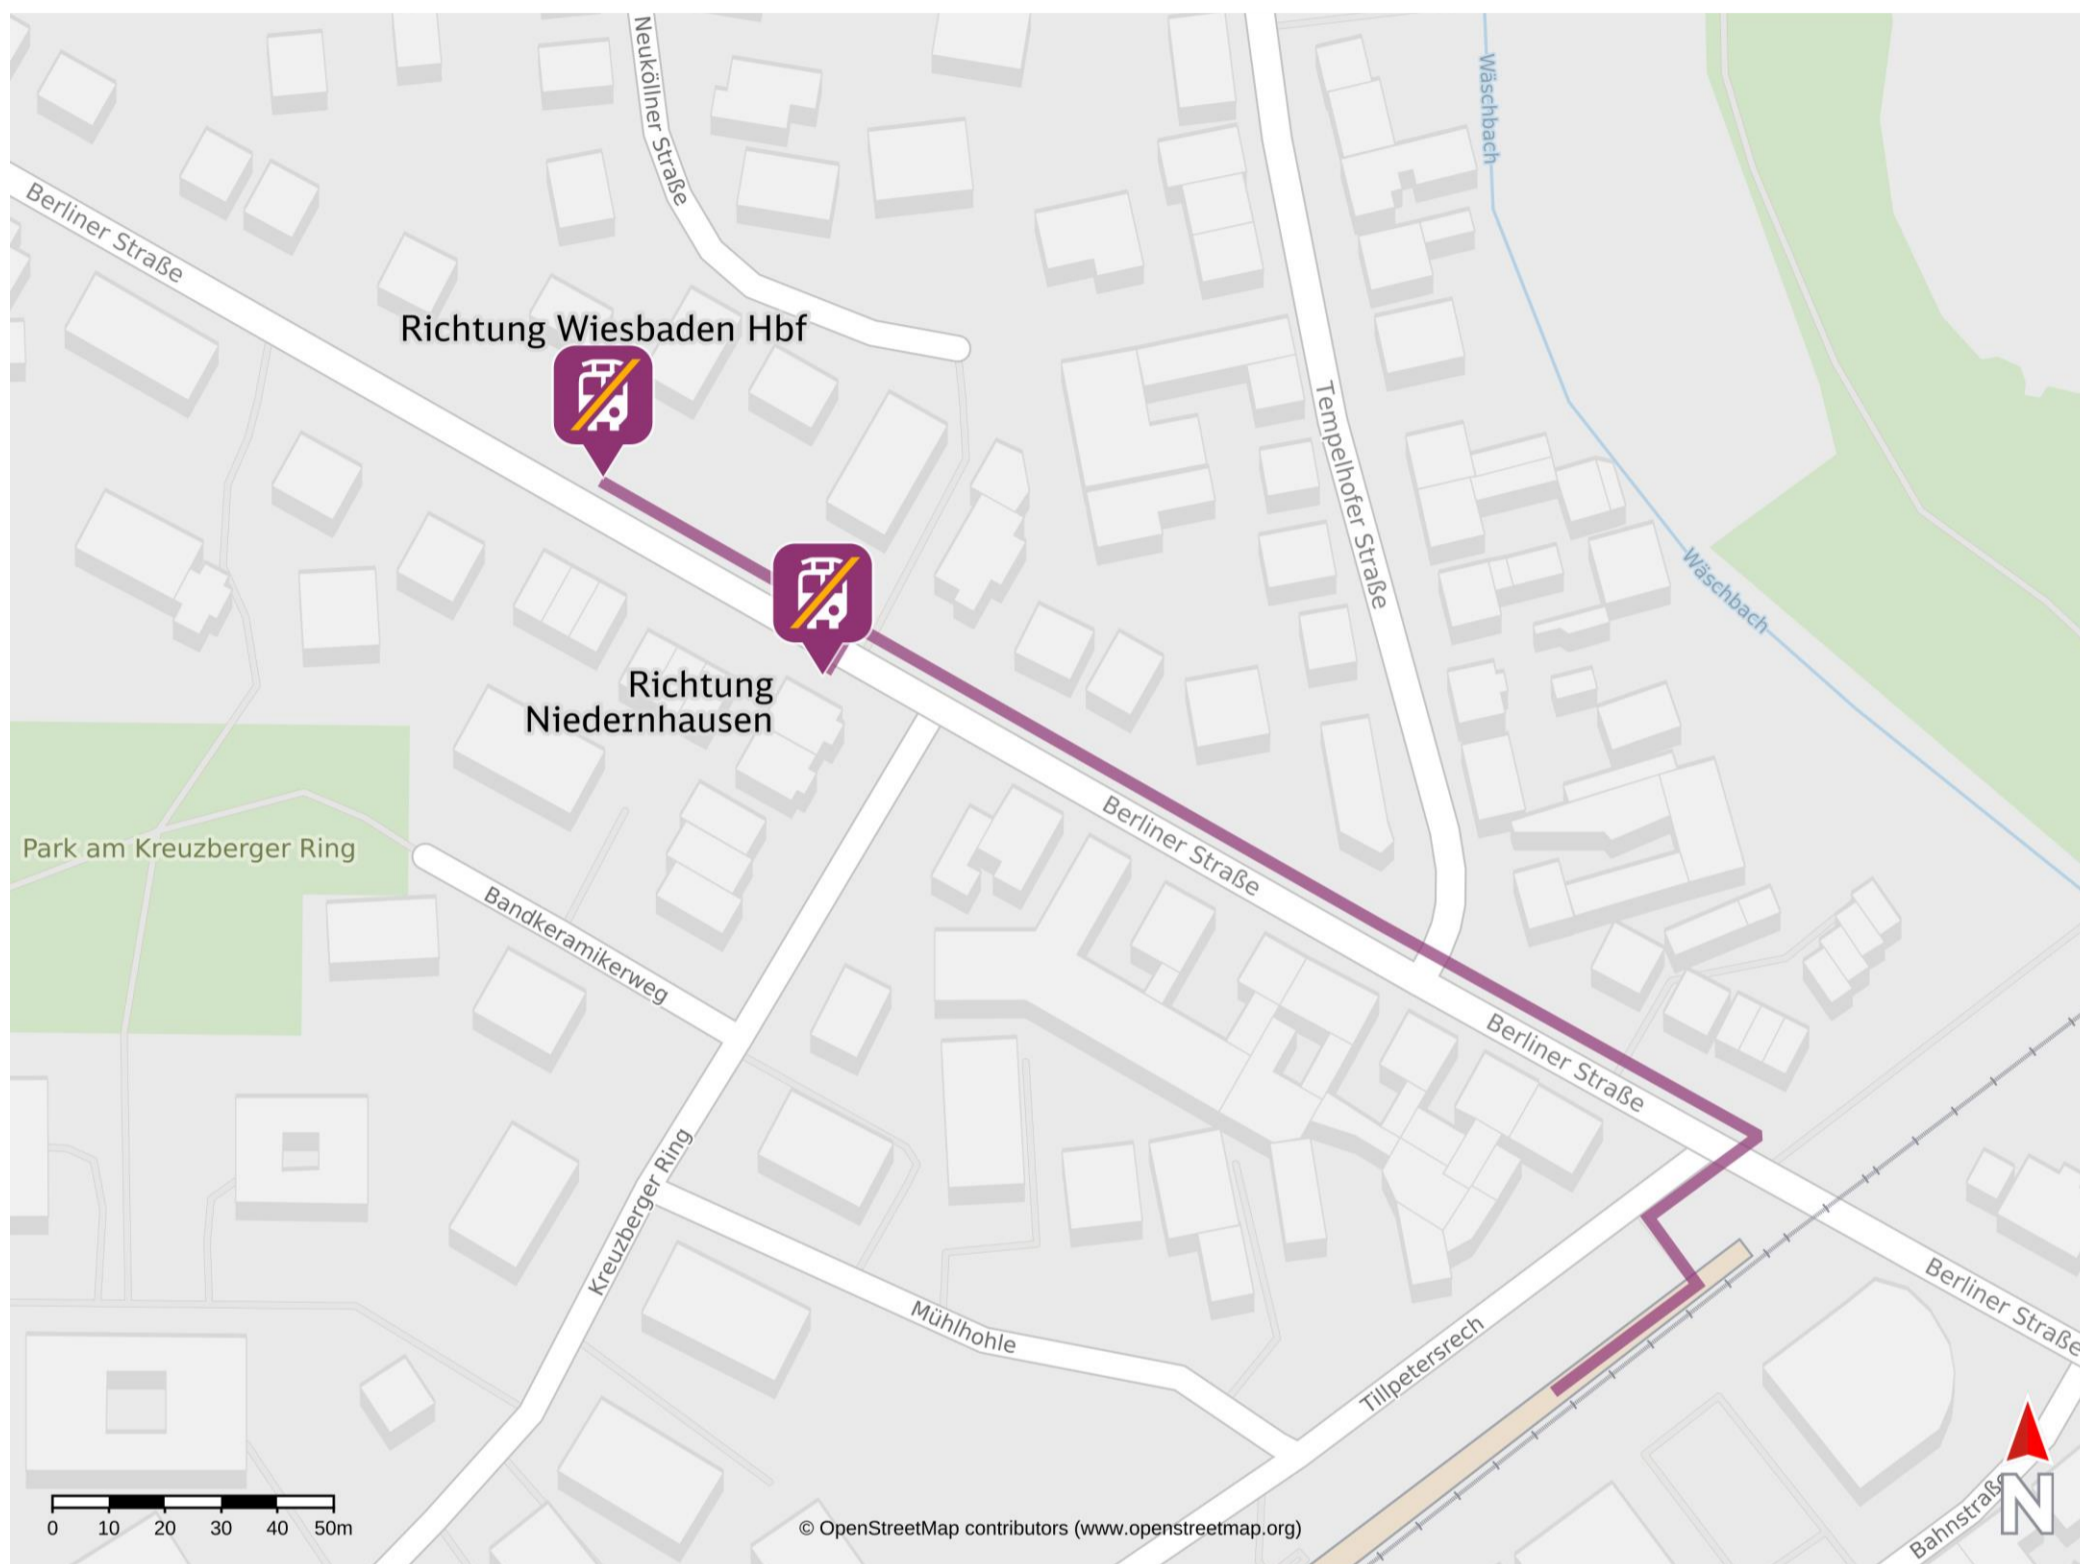

Umgebungsplan

Wiesbaden-Erbenheim

Wegbeschreibung Schienenersatzverkehr *

Verlassen Sie das Bahnhofsgelände, halten Sie sich rechts und folgen Sie der „Berliner Straße“ für ca. 250m bis zu den Ersatzhaltestellen „Kreuzberger Ring“.

Ersatzhaltestelle Richtung
Wiesbaden Hbf

Ersatzhaltestelle Richtung
Niedernhausen

*Fahrradmitnahme im Schienenersatzverkehr nur begrenzt, teilweise gar nicht möglich. Bitte informieren Sie sich bei dem von Ihnen genutzten Eisenbahnverkehrsunternehmen. Im QR Code sind die Koordinaten der Ersatzhaltestelle hinterlegt.