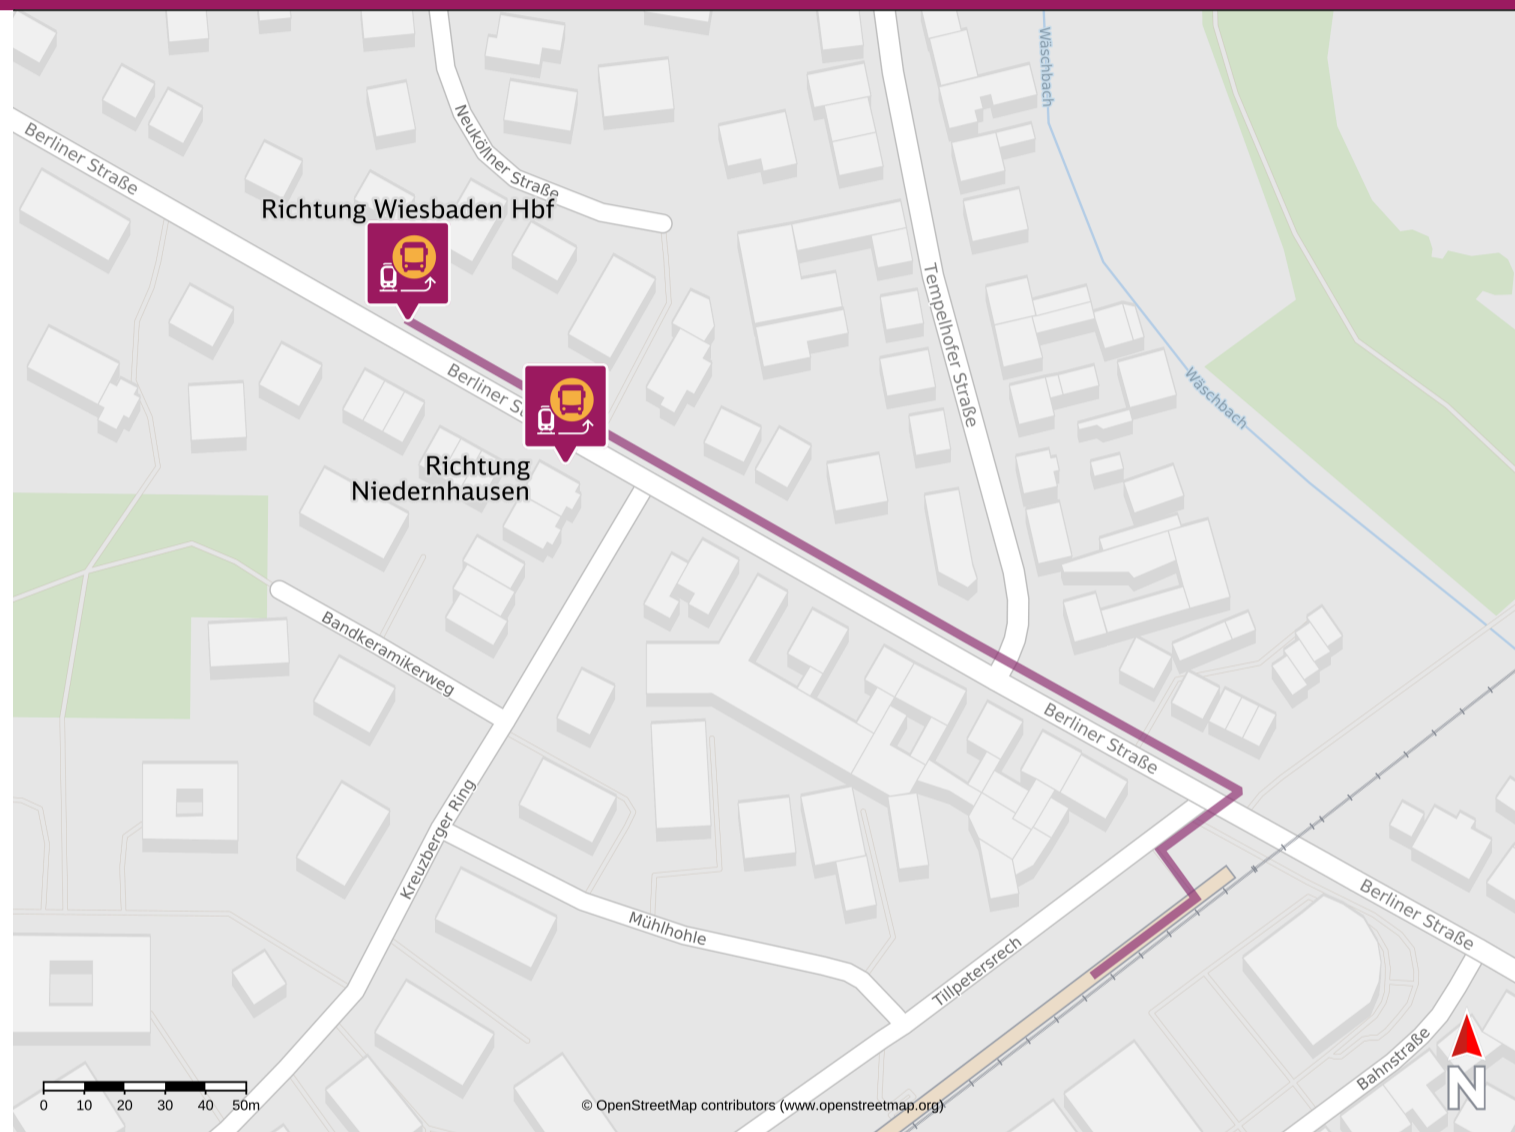

# Ihr Weg zum Ersatzverkehr Wiesbaden-Erbenheim

*Your way to the replacement service stop Wiesbaden-Erbenheim*

## Abfahrtszeiten und weitere Informationen

Departure times and  
additional information

 **Barrierefreier Weg**  
Accessible way

 **Nicht-barrierefreier Weg**  
Non-accessible way

## Wegbeschreibung zur Ersatzhaltestelle\*

Verlassen Sie das Bahnhofsgelände, halten Sie sich rechts bis zur „Berliner Straße“ und folgen Sie dieser nach links für ca. 250m bis zu den Ersatzhaltestellen „Kreuzberger Ring“.