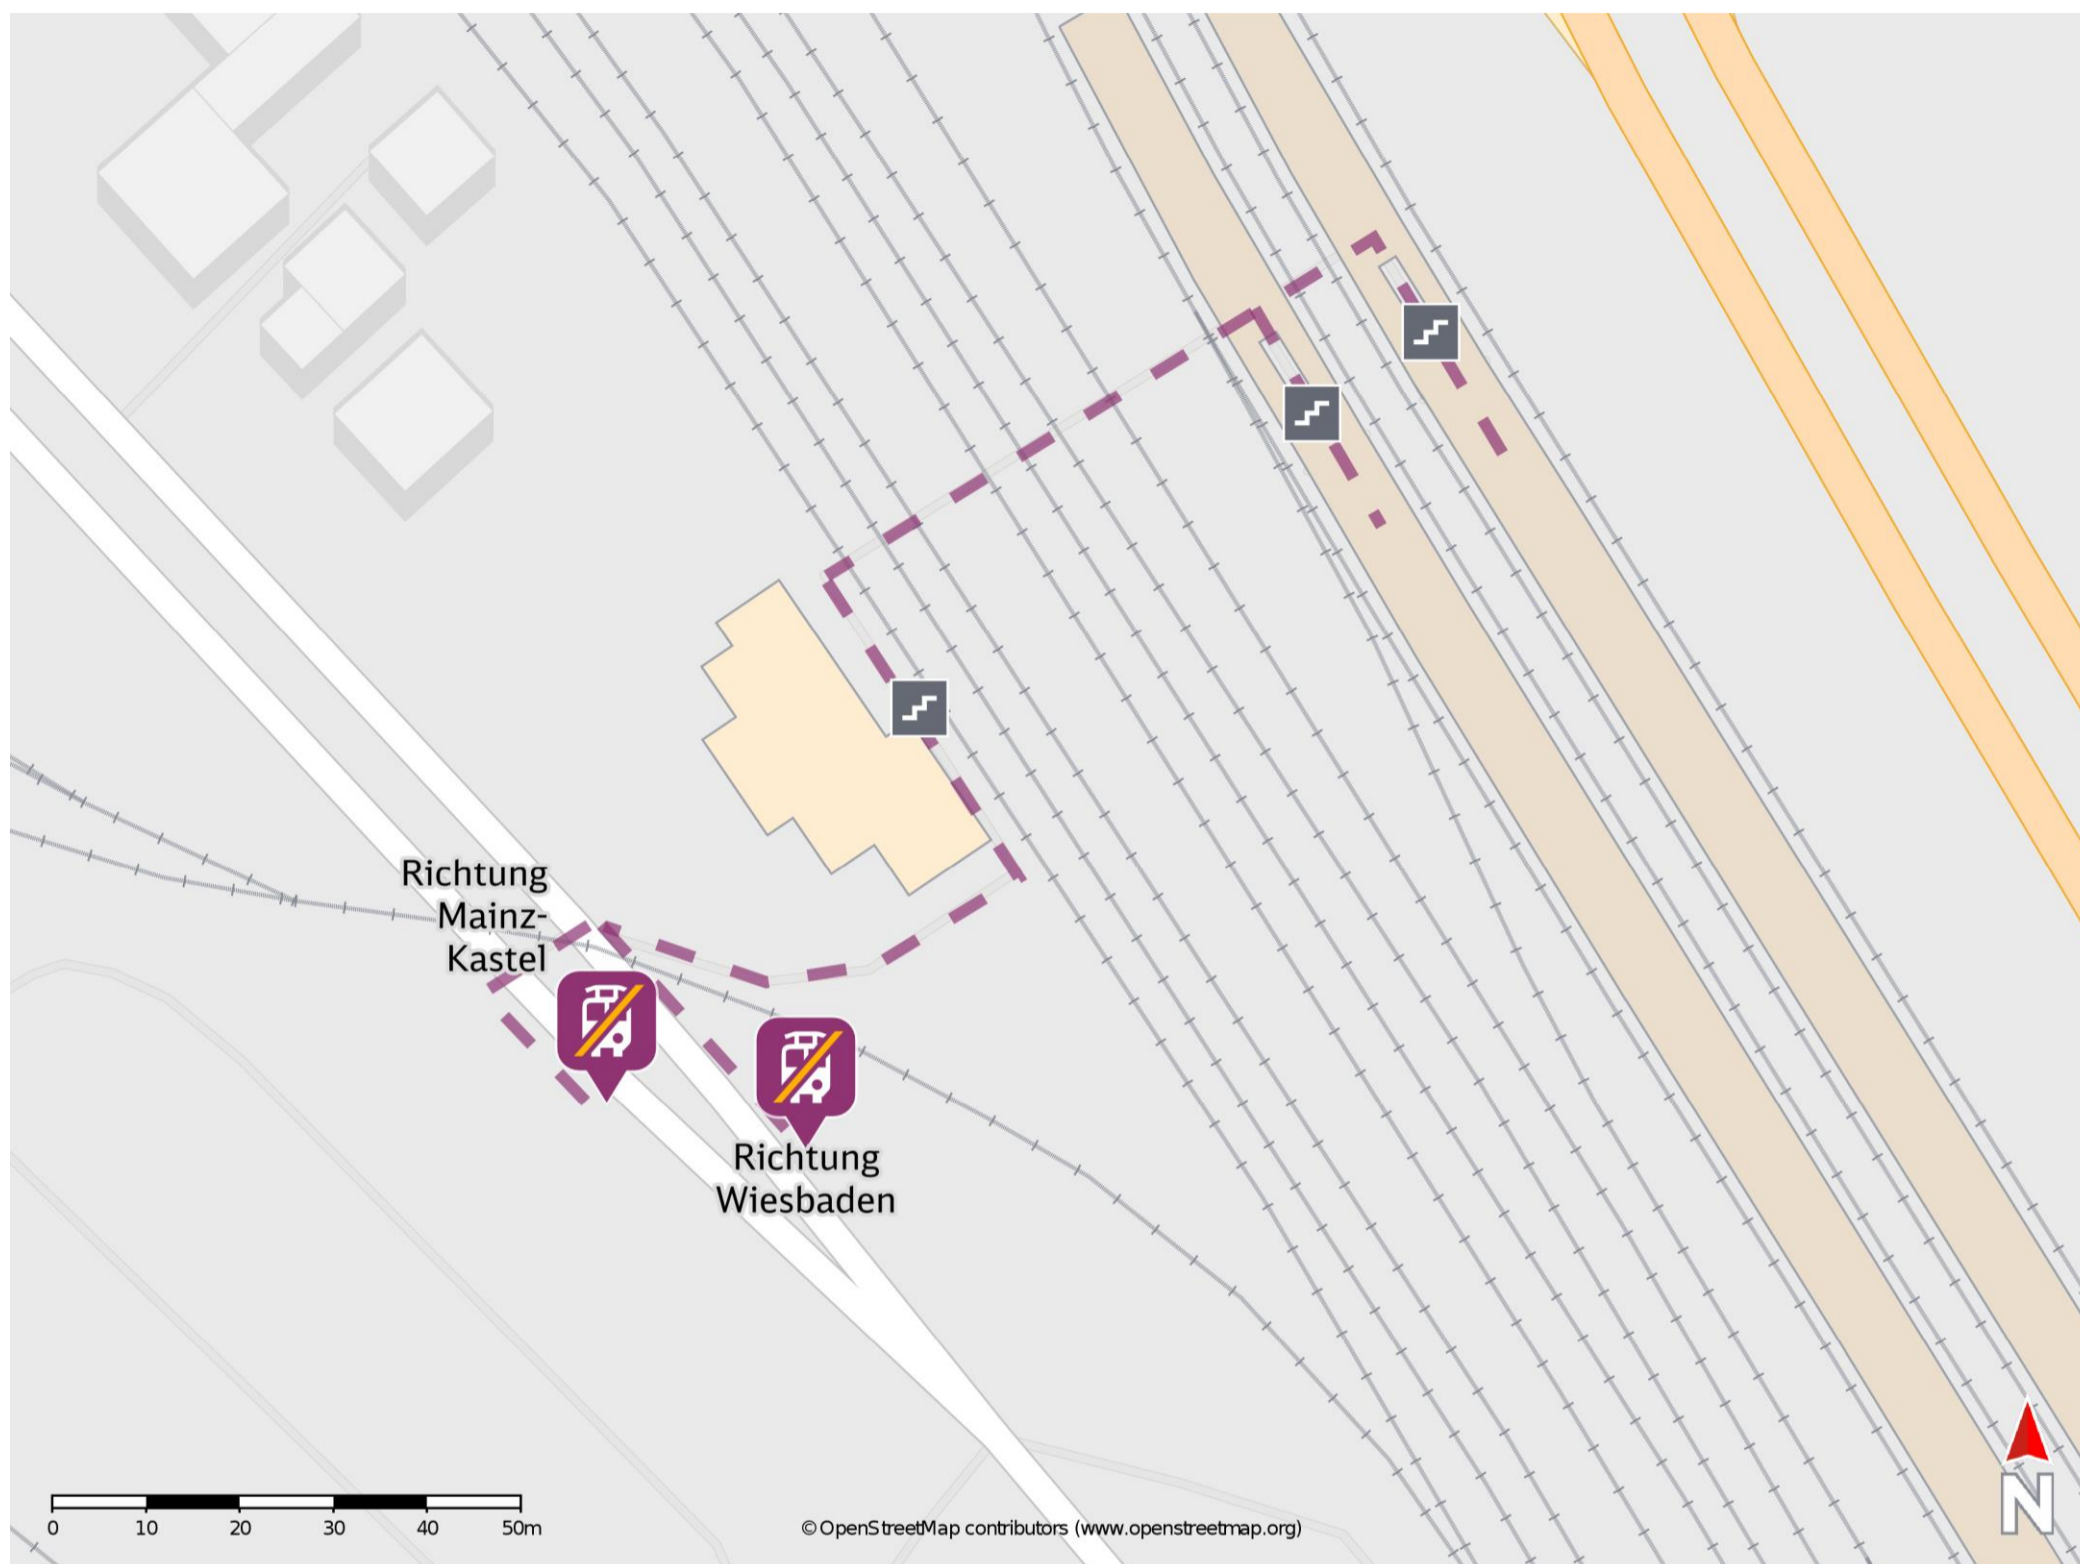

Umgebungsplan

Wiesbaden Ost

Wegbeschreibung Schienenersatzverkehr *

Verlassen Sie den Bahnsteig und begeben Sie sich durch die Unterführung in Richtung Ausgang. Die Ersatzhaltestellen befinden sich unmittelbar vor dem Bahnhof an der Kasteler Straße.

Ersatzhaltestelle Richtung Wiesbaden

Ersatzhaltestelle Richtung Mainz-Kastel

*Fahrradmitnahme im Schienenersatzverkehr nur begrenzt, teilweise gar nicht möglich. Bitte informieren Sie sich bei dem von Ihnen genutzten Eisenbahnverkehrsunternehmen. Im QR Code sind die Koordinaten der Ersatzhaltestelle hinterlegt.

— barrierefrei
- nicht barrierefrei