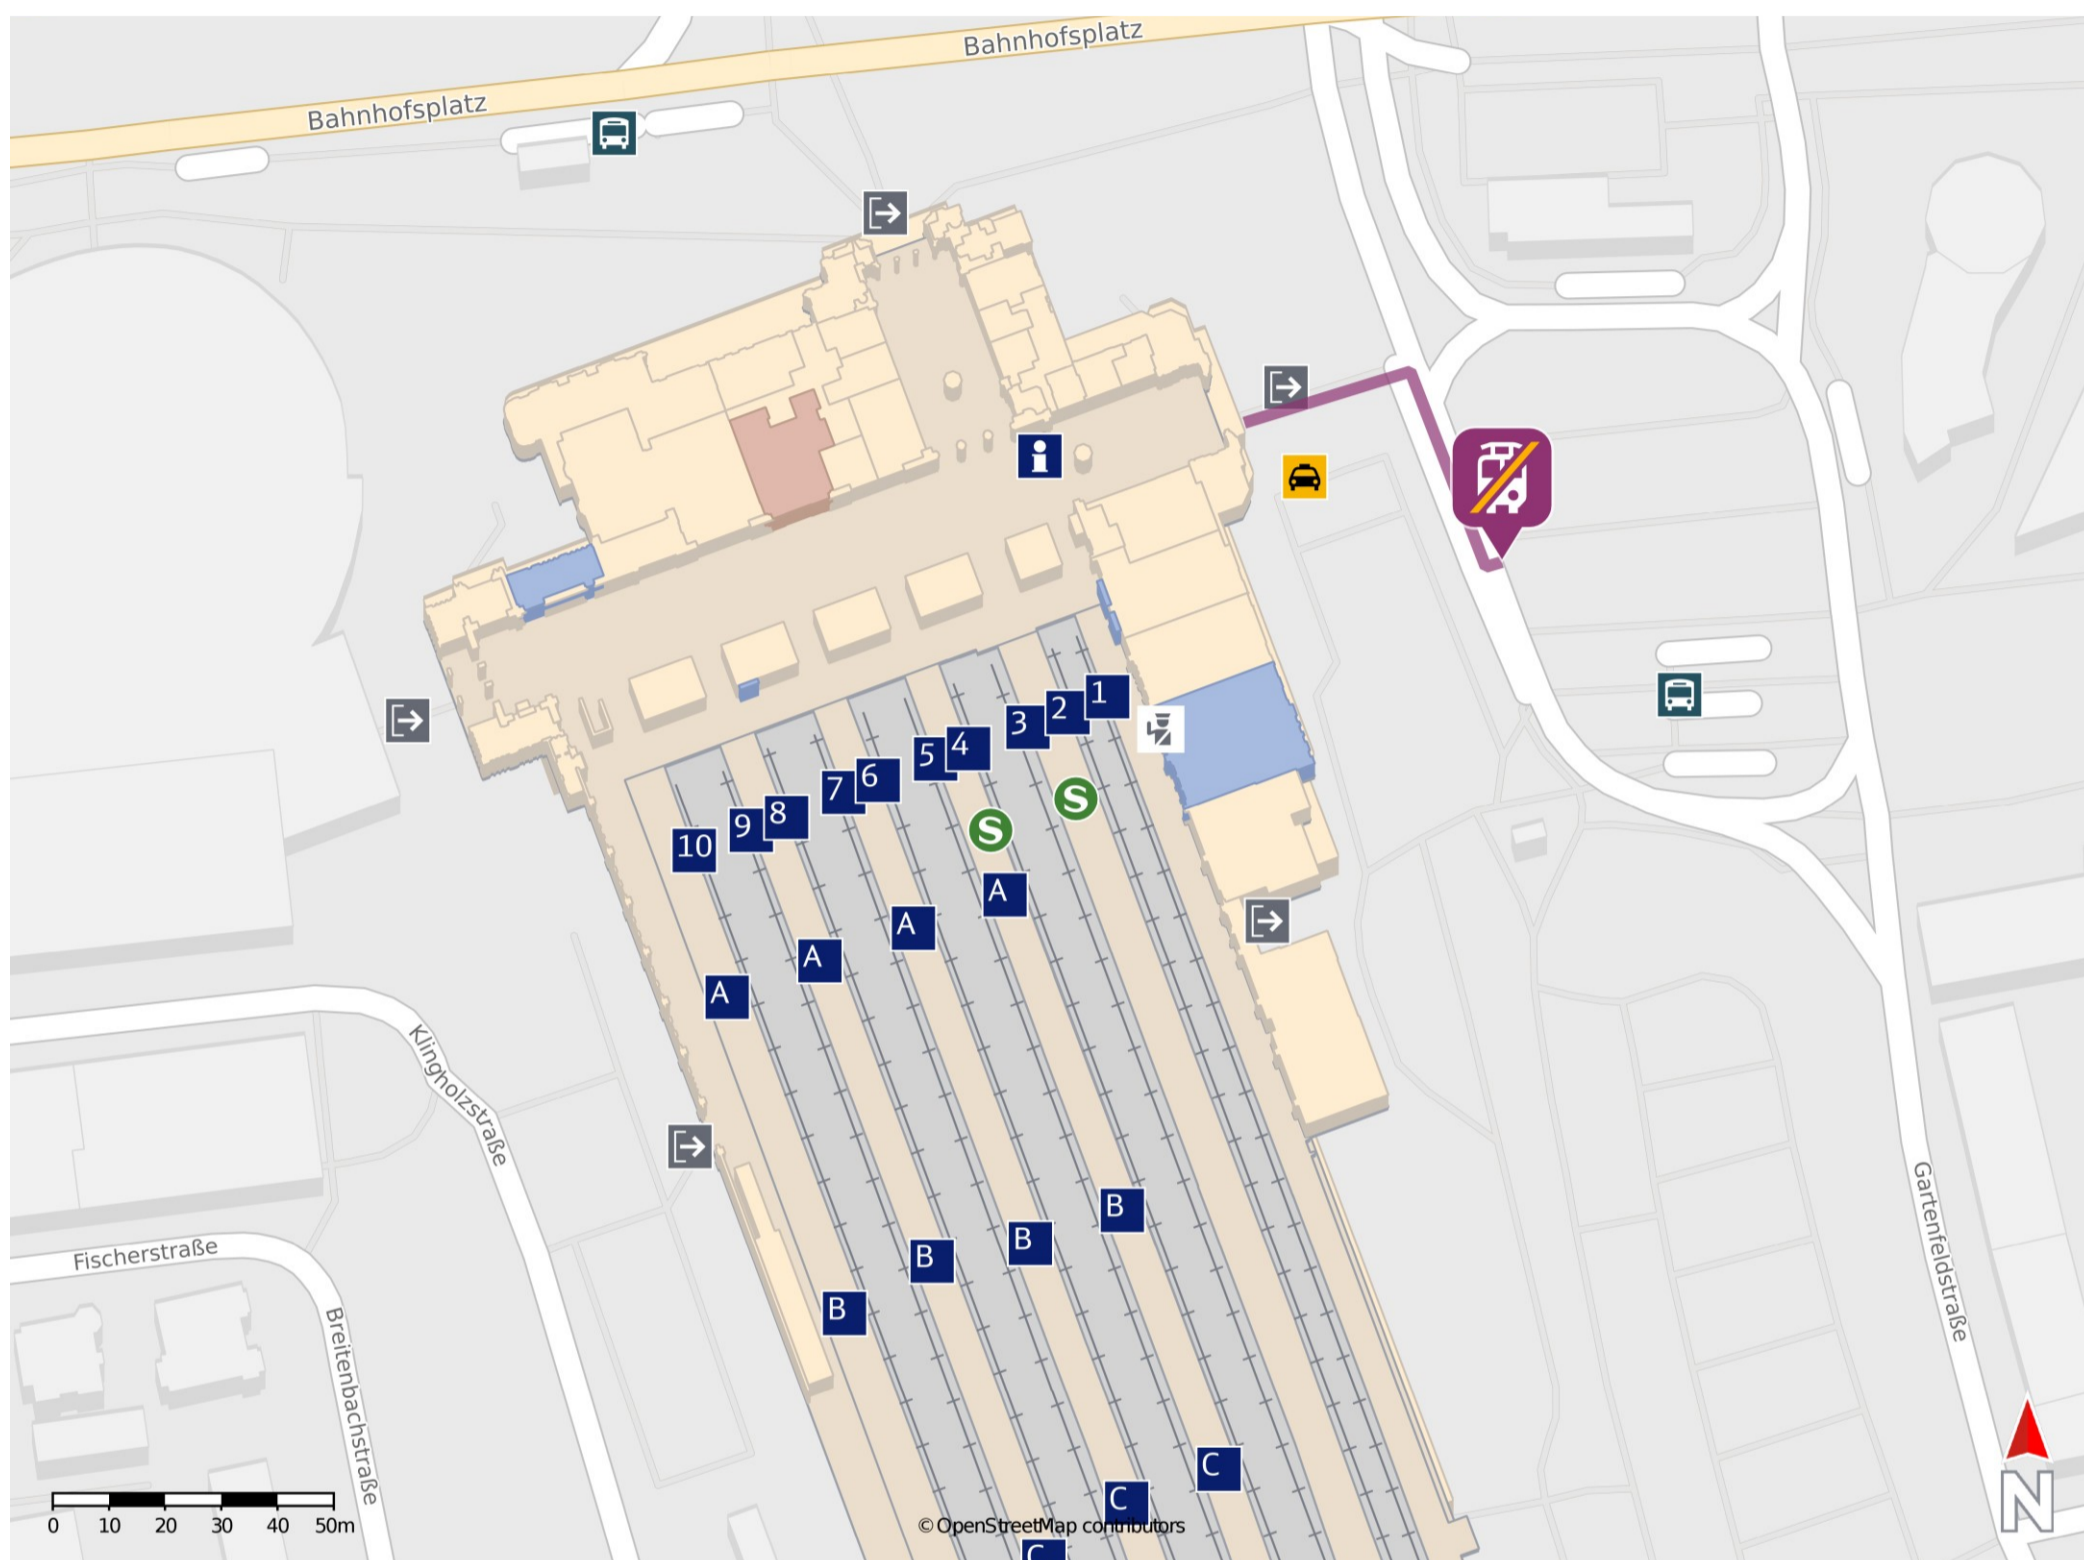

## Wiesbaden Hbf

### Wegbeschreibung Schienenersatzverkehr \*

Verlassen Sie den Bahnsteig und das Bahnhofsgebäude in Richtung Ausgang Ost. Orientieren Sie sich halb rechts und folgen Sie dem Parkplatz bis zur Ersatzhaltestelle. Die Ersatzhaltestelle befindet sich an der Haltestelle Bussteig 6.

\* Fahrradmitnahme im Schienenersatzverkehr nur begrenzt möglich.  
Im QR Code sind die Koordinaten der Ersatzhaltestelle hinterlegt.

— barrierefrei  
— nicht barrierefrei