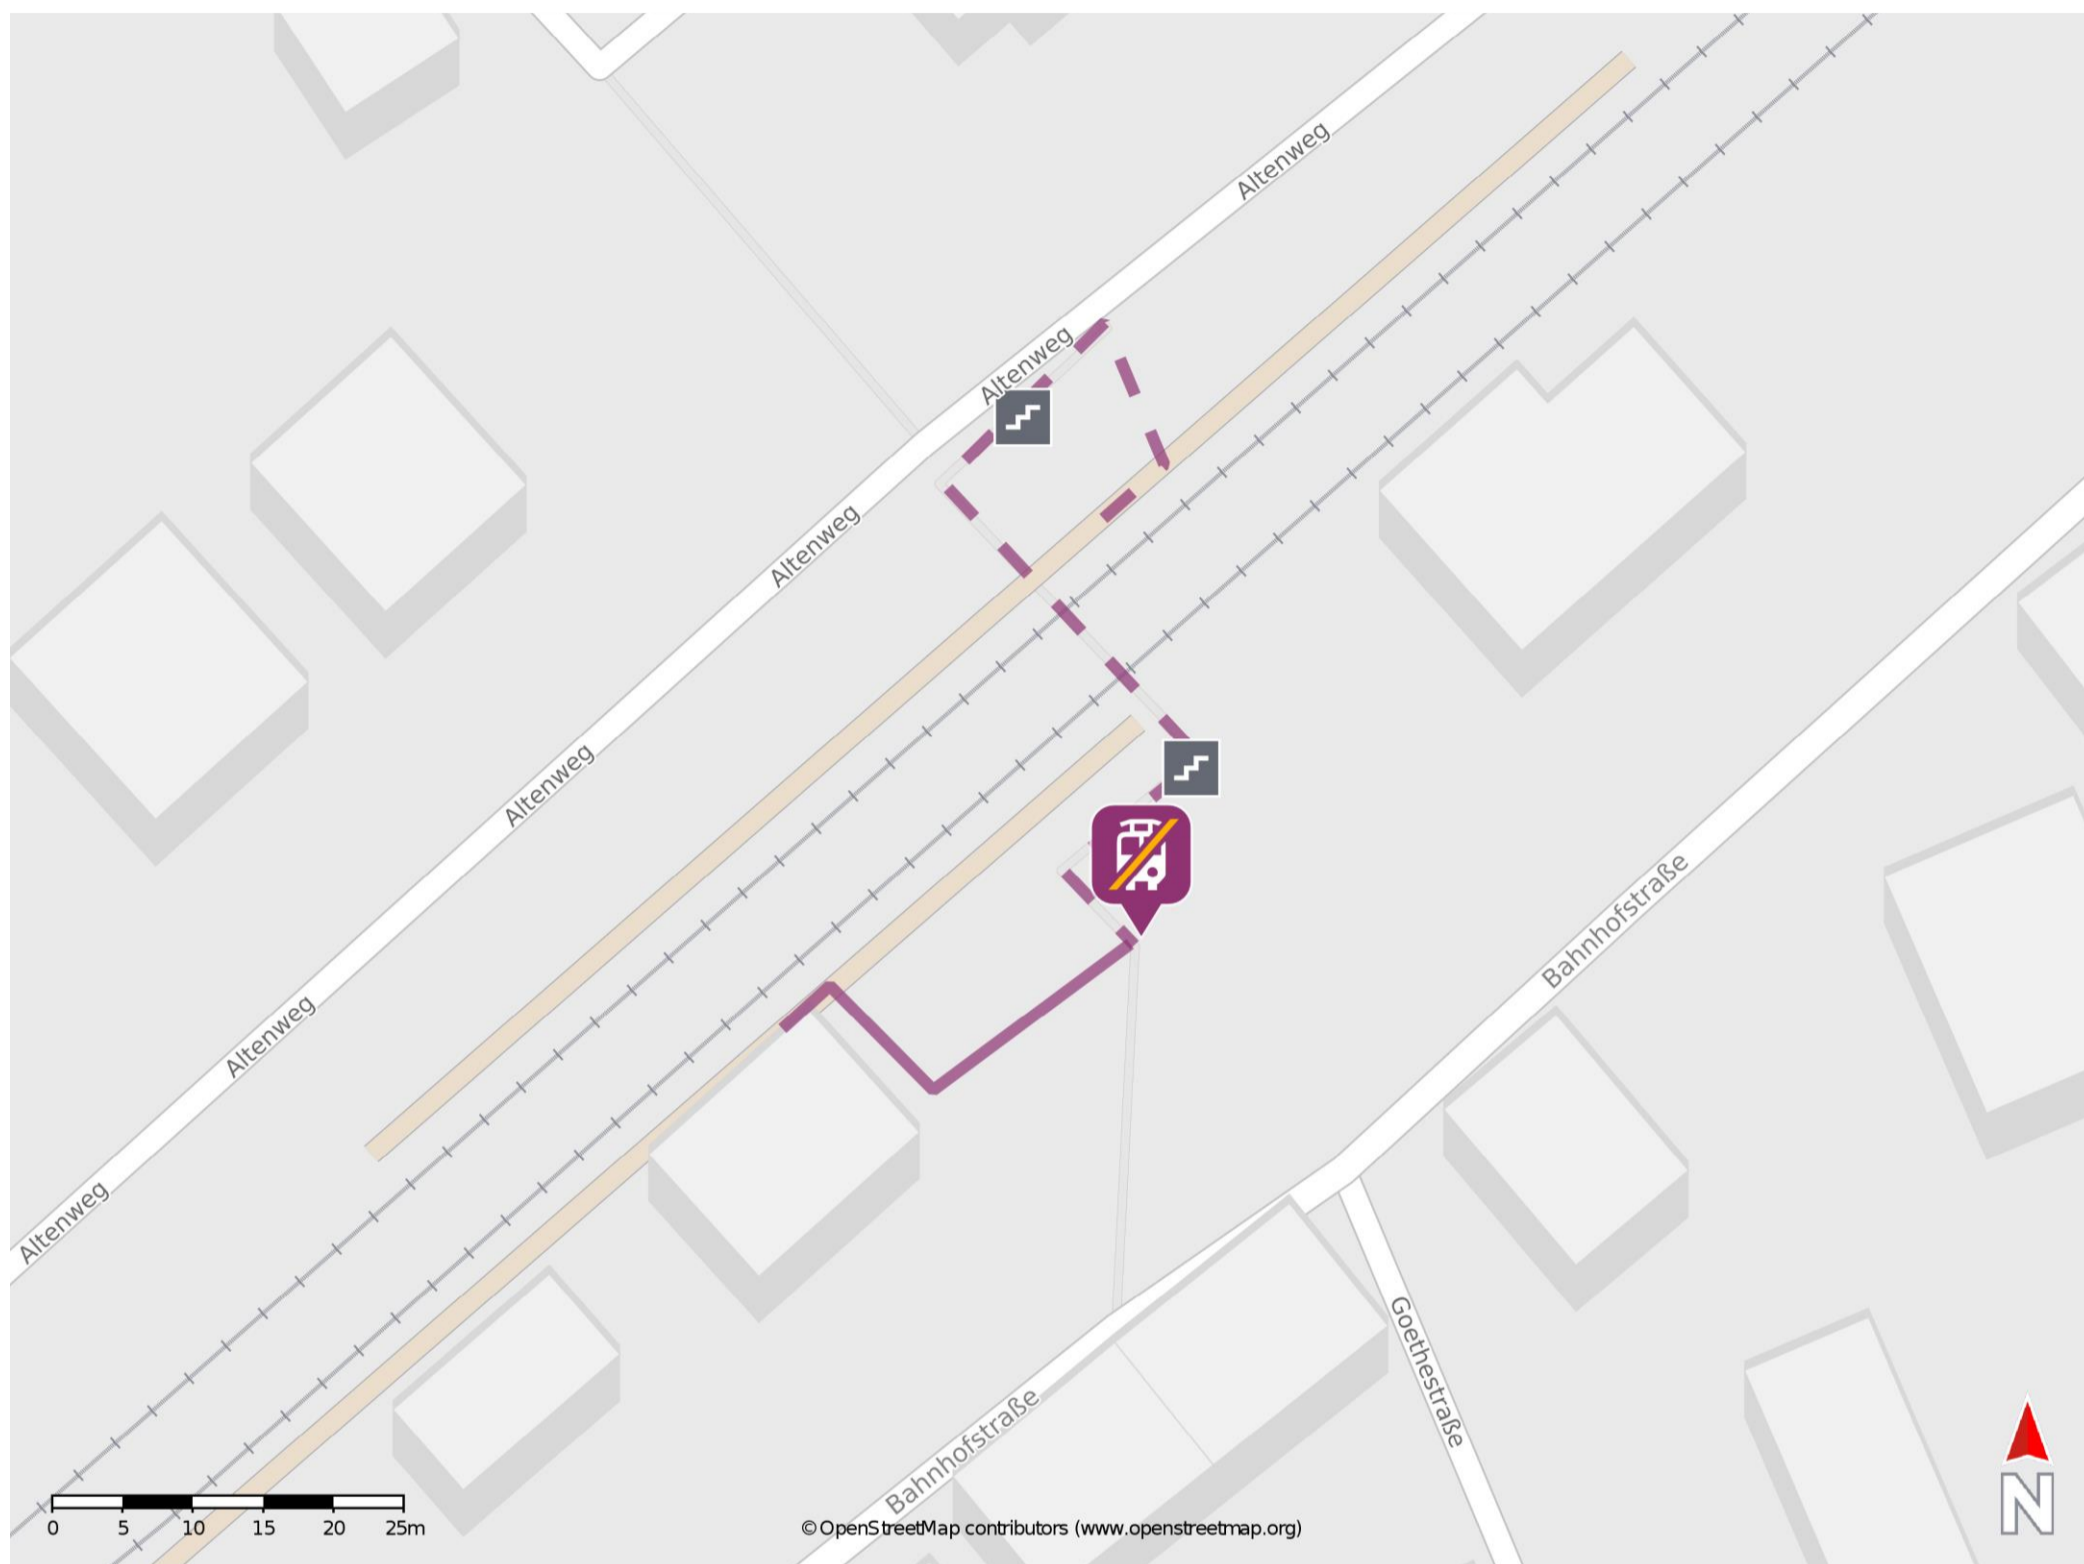

Umgebungsplan

Bisingen

Wegbeschreibung Schienenersatzverkehr *

Verlassen Sie den Bahnsteig, ggf. über die Treppenanlage, und begeben Sie sich an den Bahnhofsvorplatz. Die Ersatzhaltestelle befindet sich an der Bushaltestelle Bahnhof.

*Fahrradmitnahme im Schienenersatzverkehr nur begrenzt, teilweise gar nicht möglich. Bitte informieren Sie sich bei dem von Ihnen genutzten Eisenbahnverkehrsunternehmen. Im QR Code sind die Koordinaten der Ersatzhaltestelle hinterlegt.

— barrierefrei
 - nicht barrierefrei