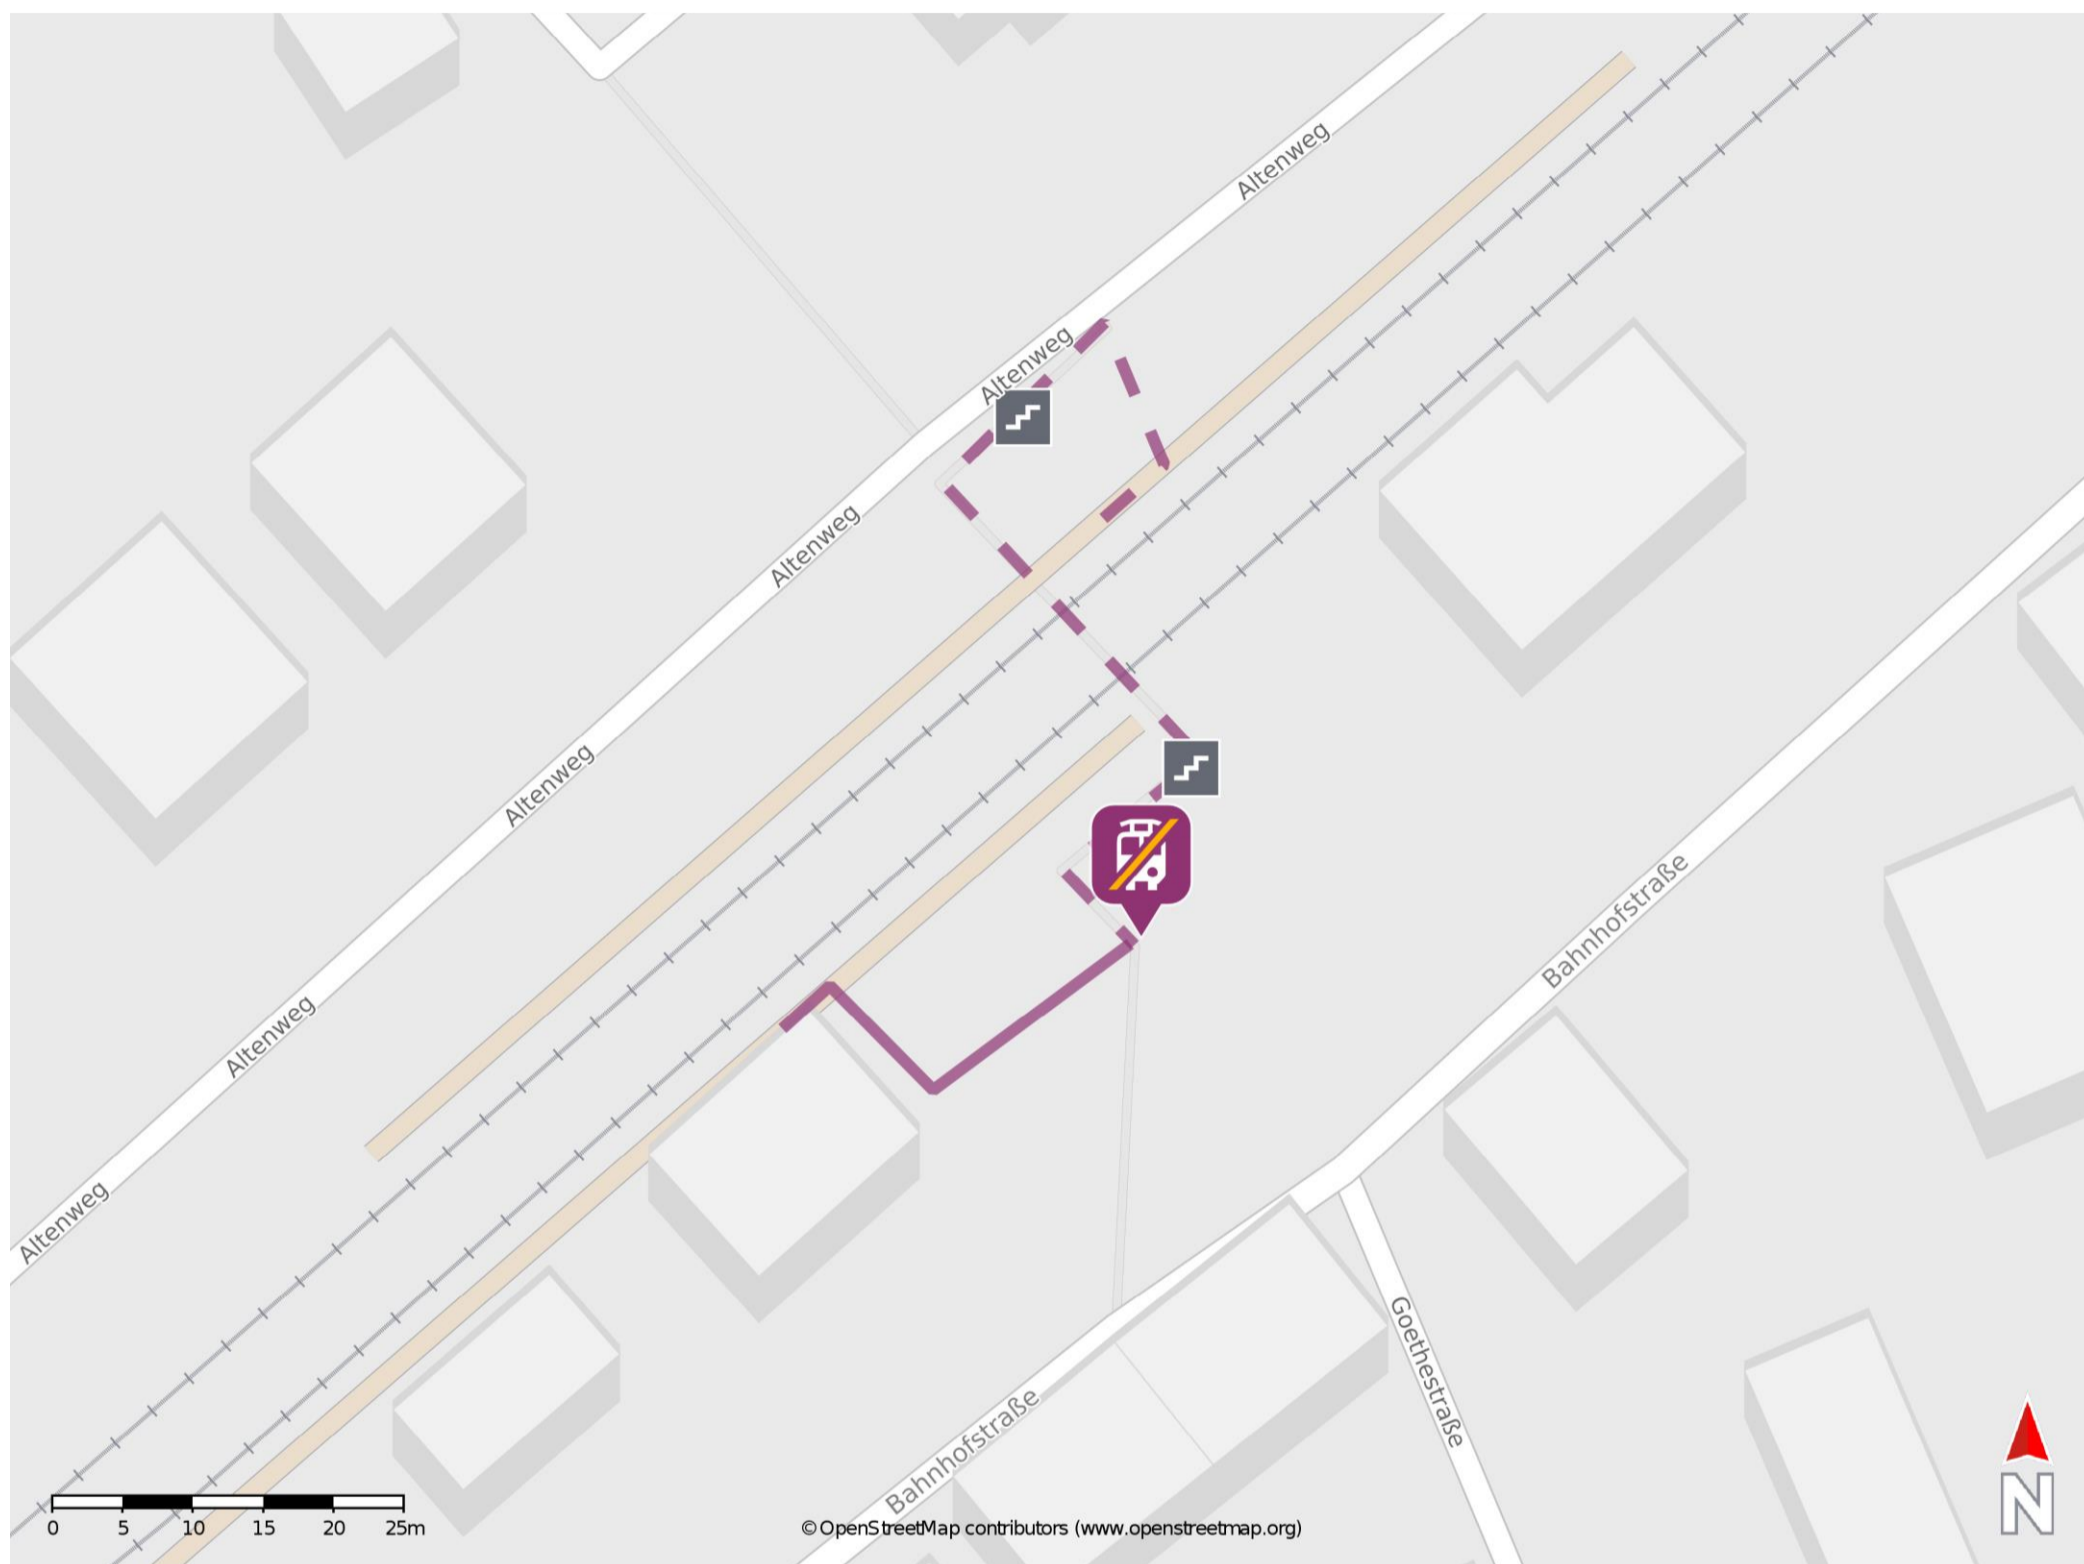

Umgebungsplan

Bisingen

Wegbeschreibung Schienenersatzverkehr *

Verlassen Sie den Bahnsteig, ggf. über die Treppenanlage, und begeben Sie sich an den Bahnhofsvorplatz. Die Ersatzhaltestelle befindet sich an der Bushaltestelle Bahnhof.

*Fahrradmitnahme im Schienenersatzverkehr nur begrenzt, teilweise gar nicht möglich. Bitte informieren Sie sich bei dem von Ihnen genutzten Eisenbahnverkehrsunternehmen. Im QR Code sind die Koordinaten der Ersatzhaltestelle hinterlegt.

— barrierefrei
- - nicht barrierefrei