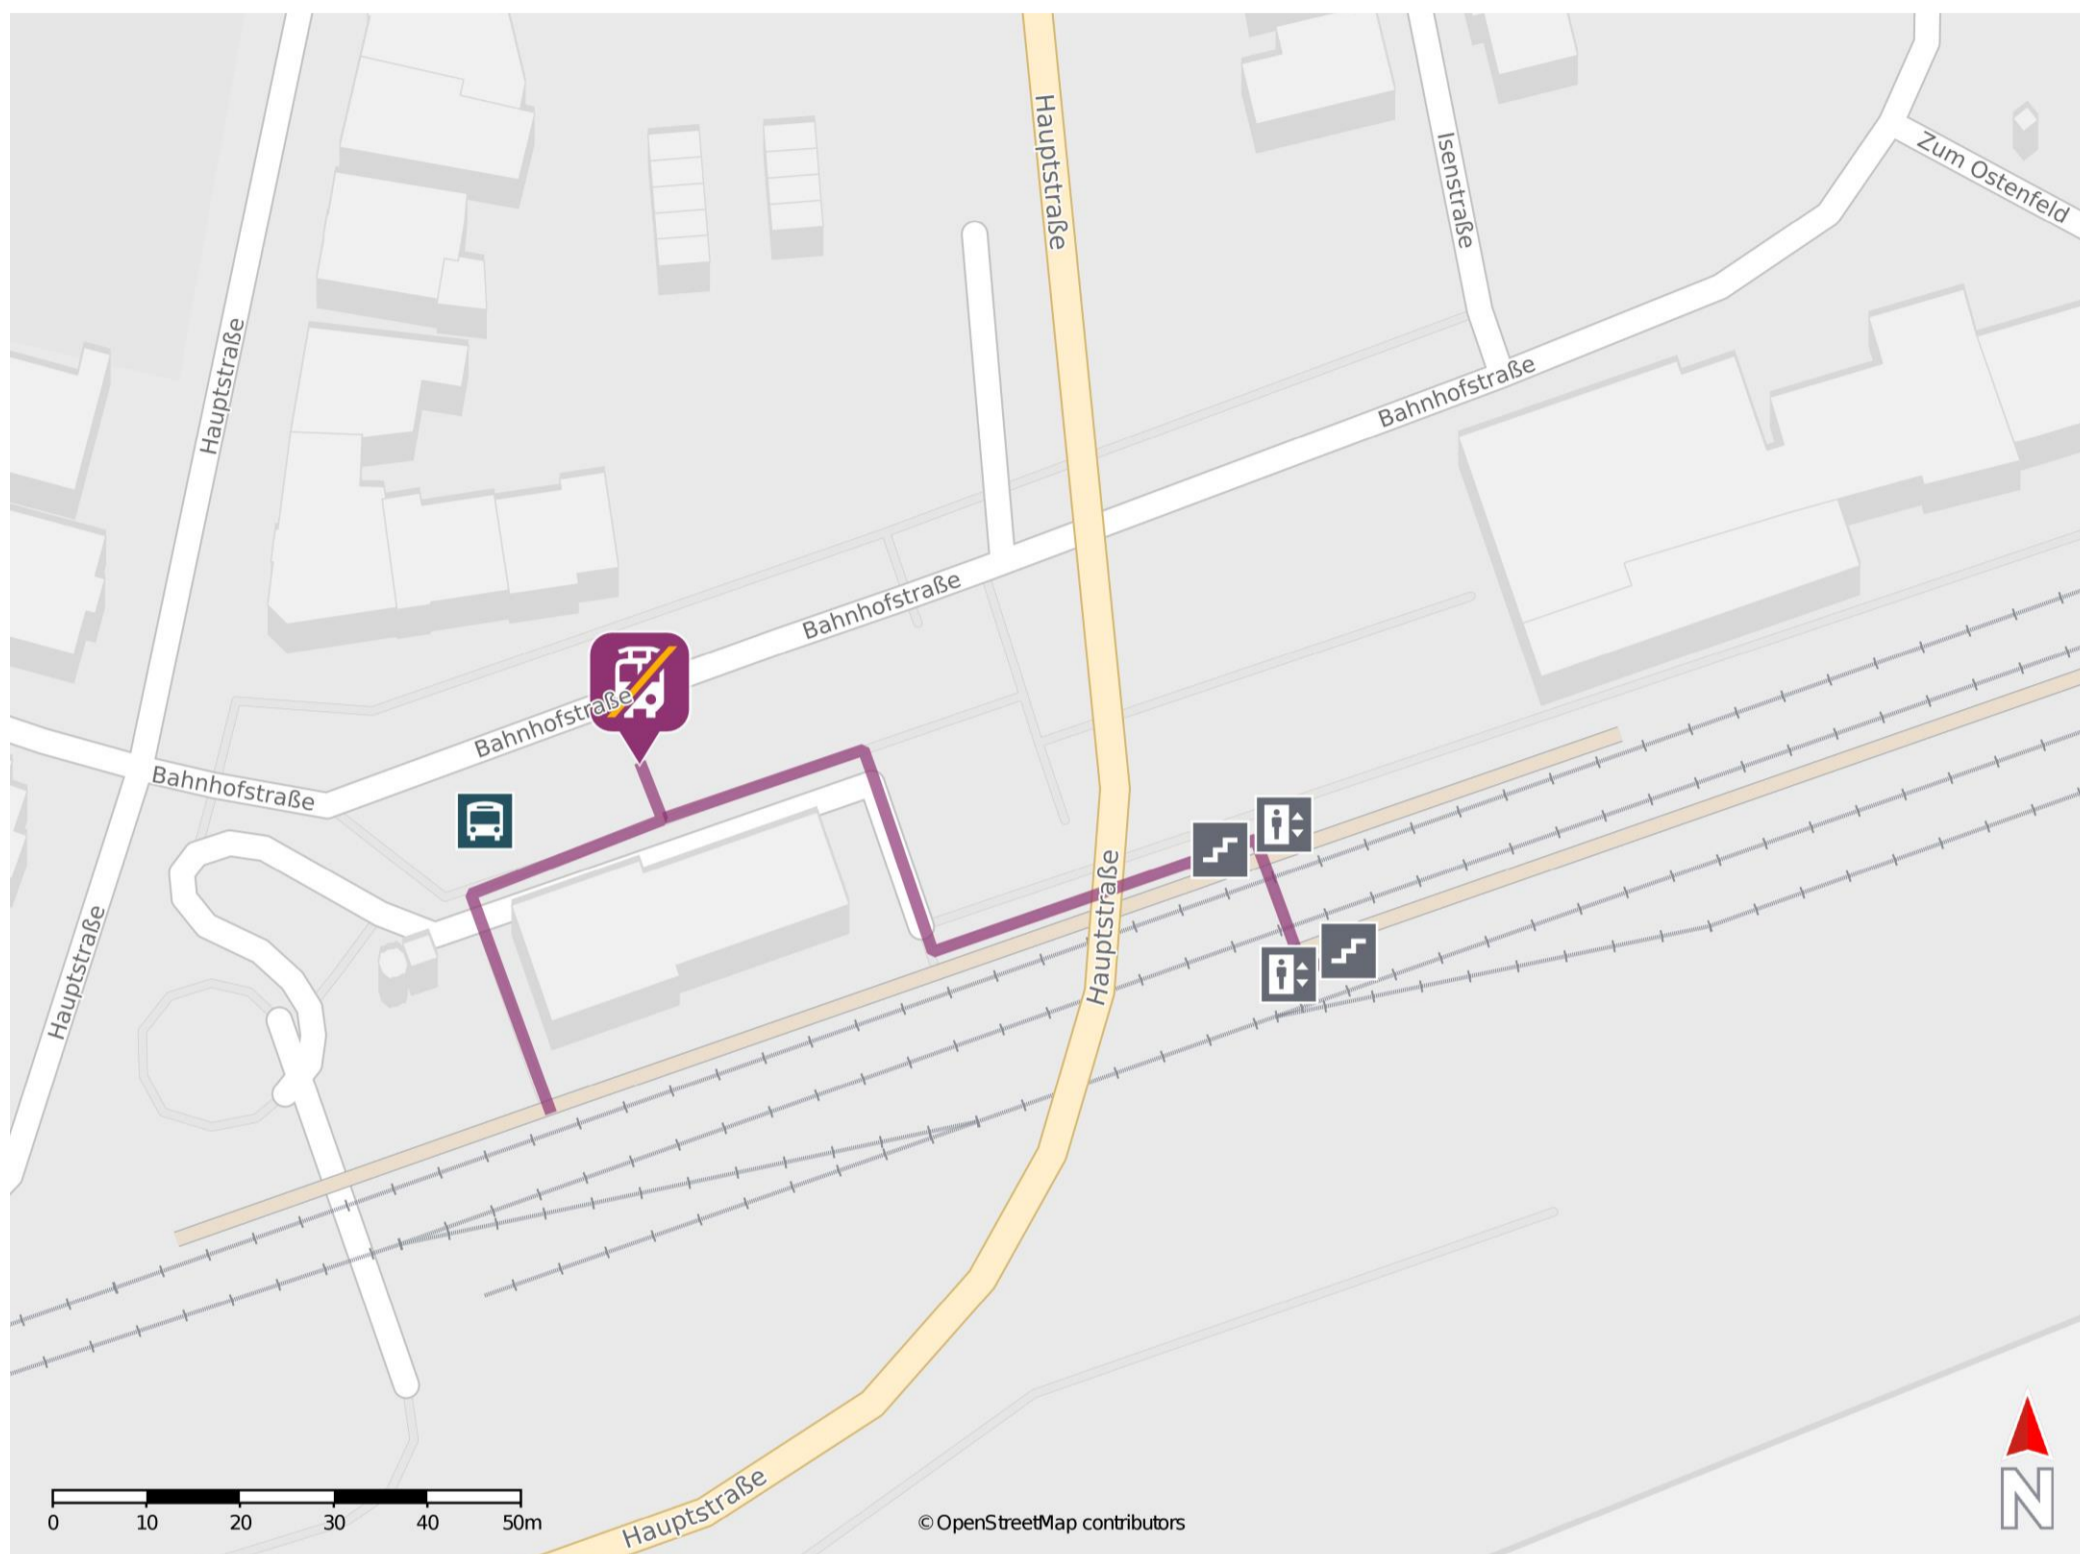

Wickede (Ruhr)

Wegbeschreibung Schienenersatzverkehr *

Verlassen Sie den Bahnsteig, ggf. durch die Unterführung, und begeben Sie sich zum Bahnhofsvorplatz. Die Ersatzhaltestelle befindet sich am Busbahnhof an der Haltestelle Bahnhof direkt vor dem Bahnhofsgebäude.

* Fahrradmitnahme im Schienenersatzverkehr nur begrenzt möglich.
Im QR Code sind die Koordinaten der Ersatzhaltestelle hinterlegt.

— barrierefrei
— nicht barrierefrei