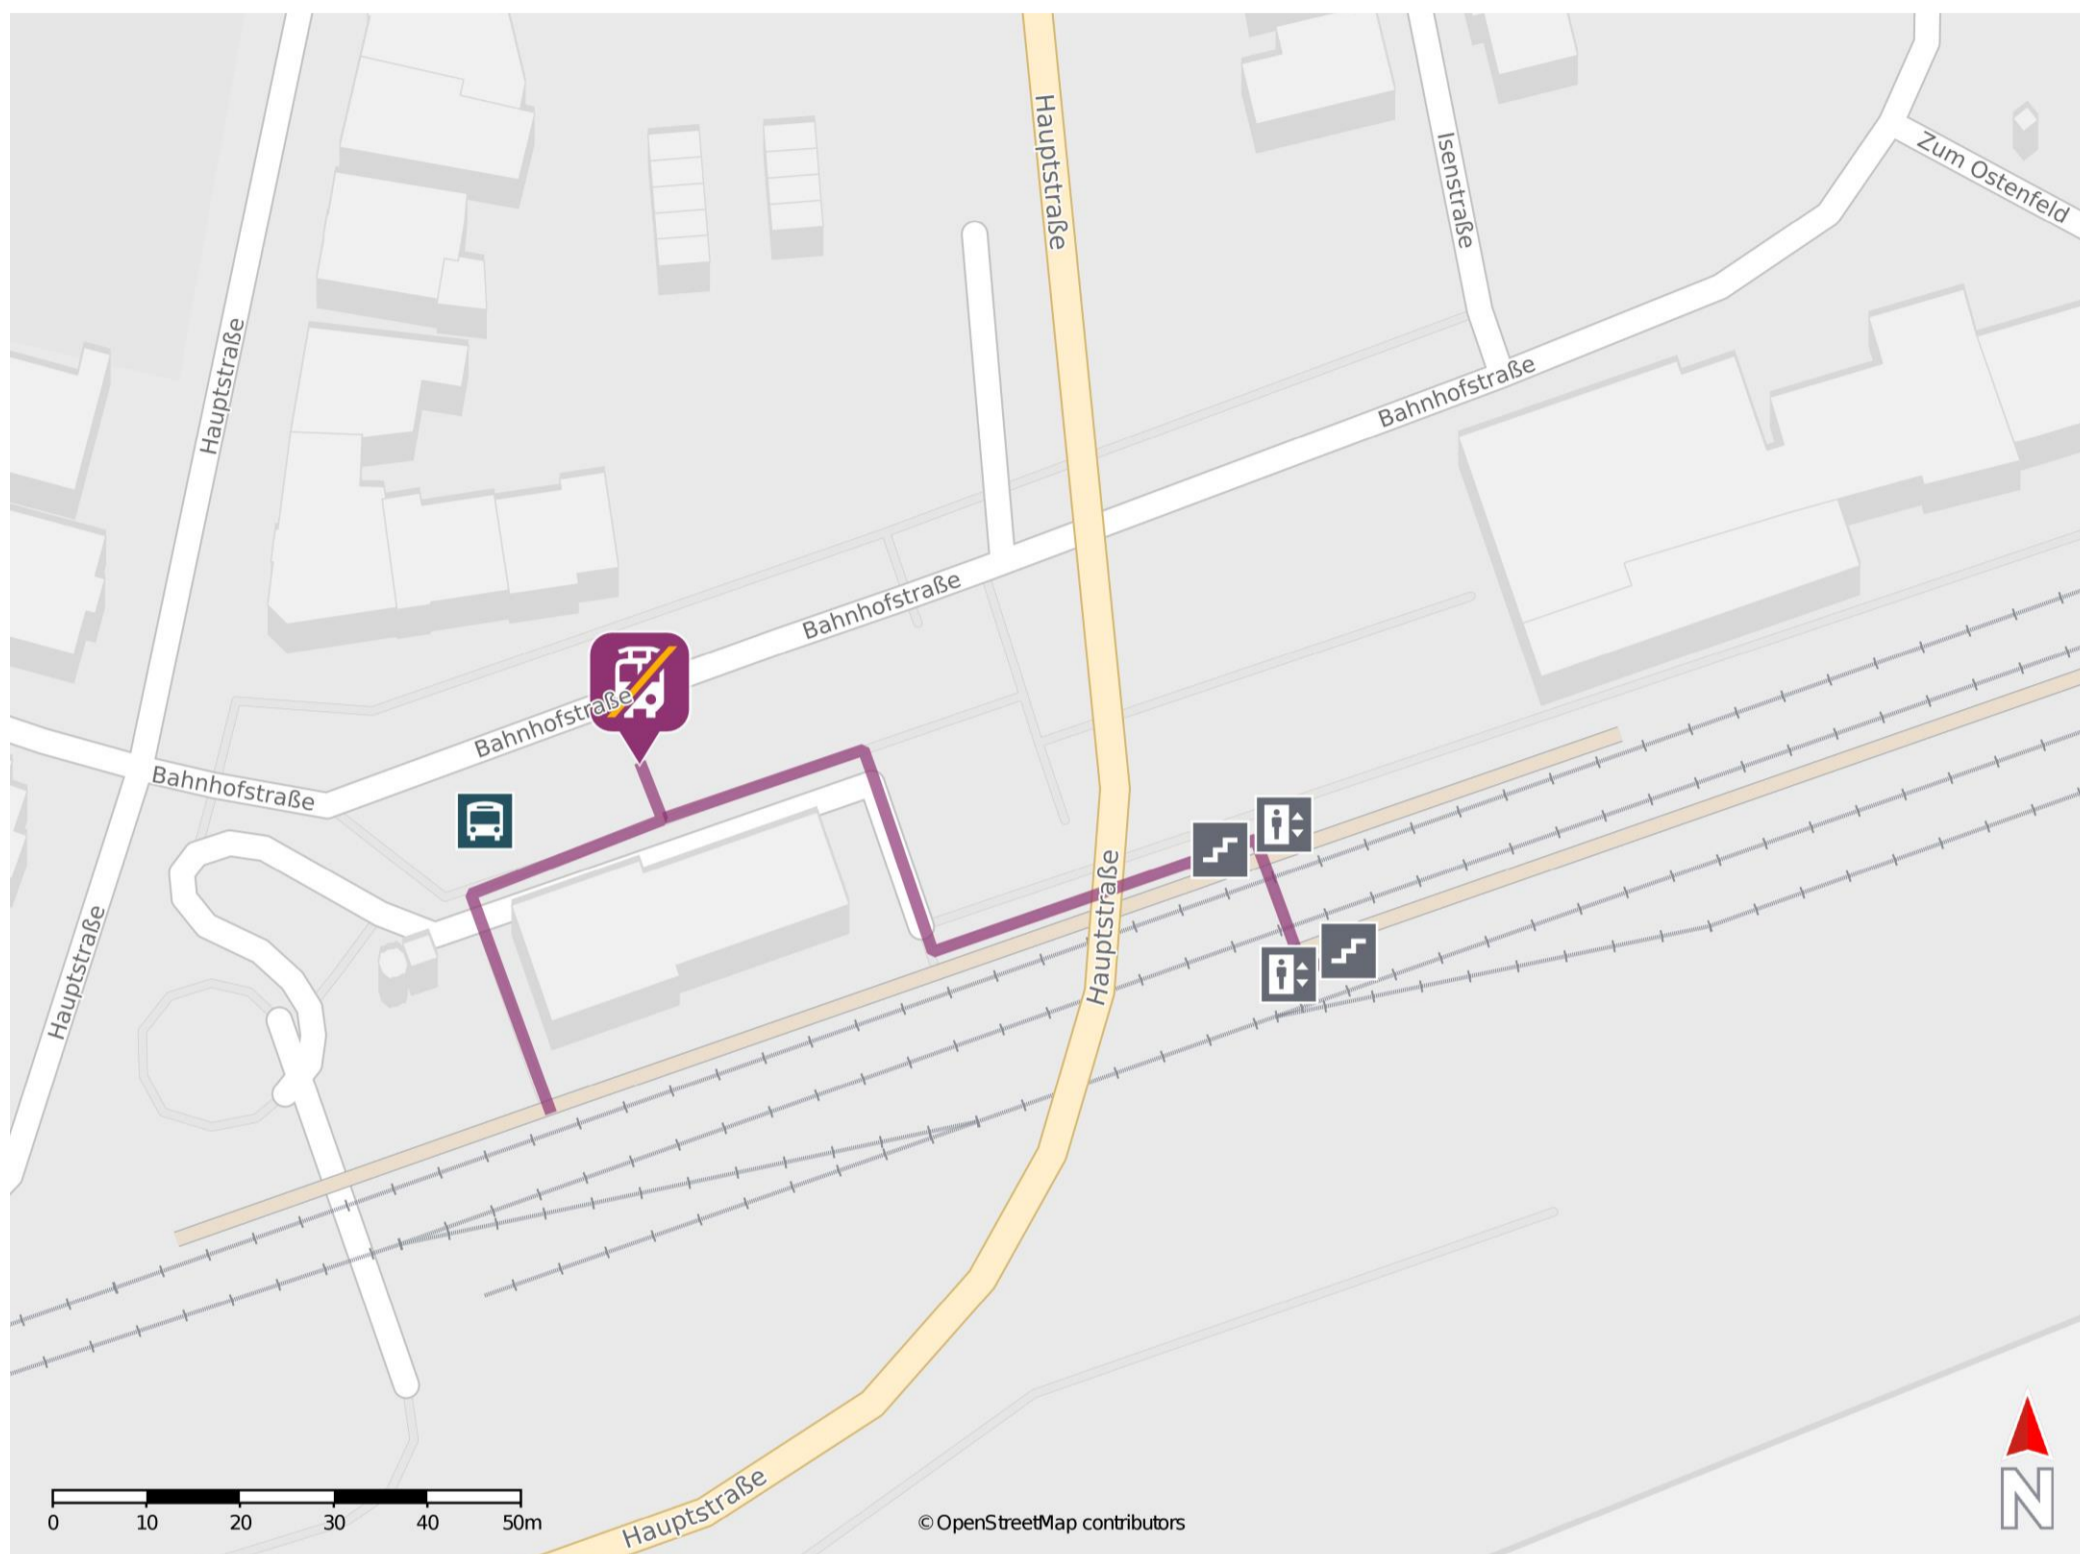

## Wickede (Ruhr)

### Wegbeschreibung Schienenersatzverkehr \*

Verlassen Sie den Bahnsteig, ggf. durch die Unterführung, und begeben Sie sich zum Bahnhofsvorplatz. Die Ersatzhaltestelle befindet sich am Busbahnhof an der Haltestelle Bahnhof direkt vor dem Bahnhofsgebäude.

\* Fahrradmitnahme im Schienenersatzverkehr nur begrenzt möglich.  
Im QR Code sind die Koordinaten der Ersatzhaltestelle hinterlegt.

— barrierefrei  
- nicht barrierefrei