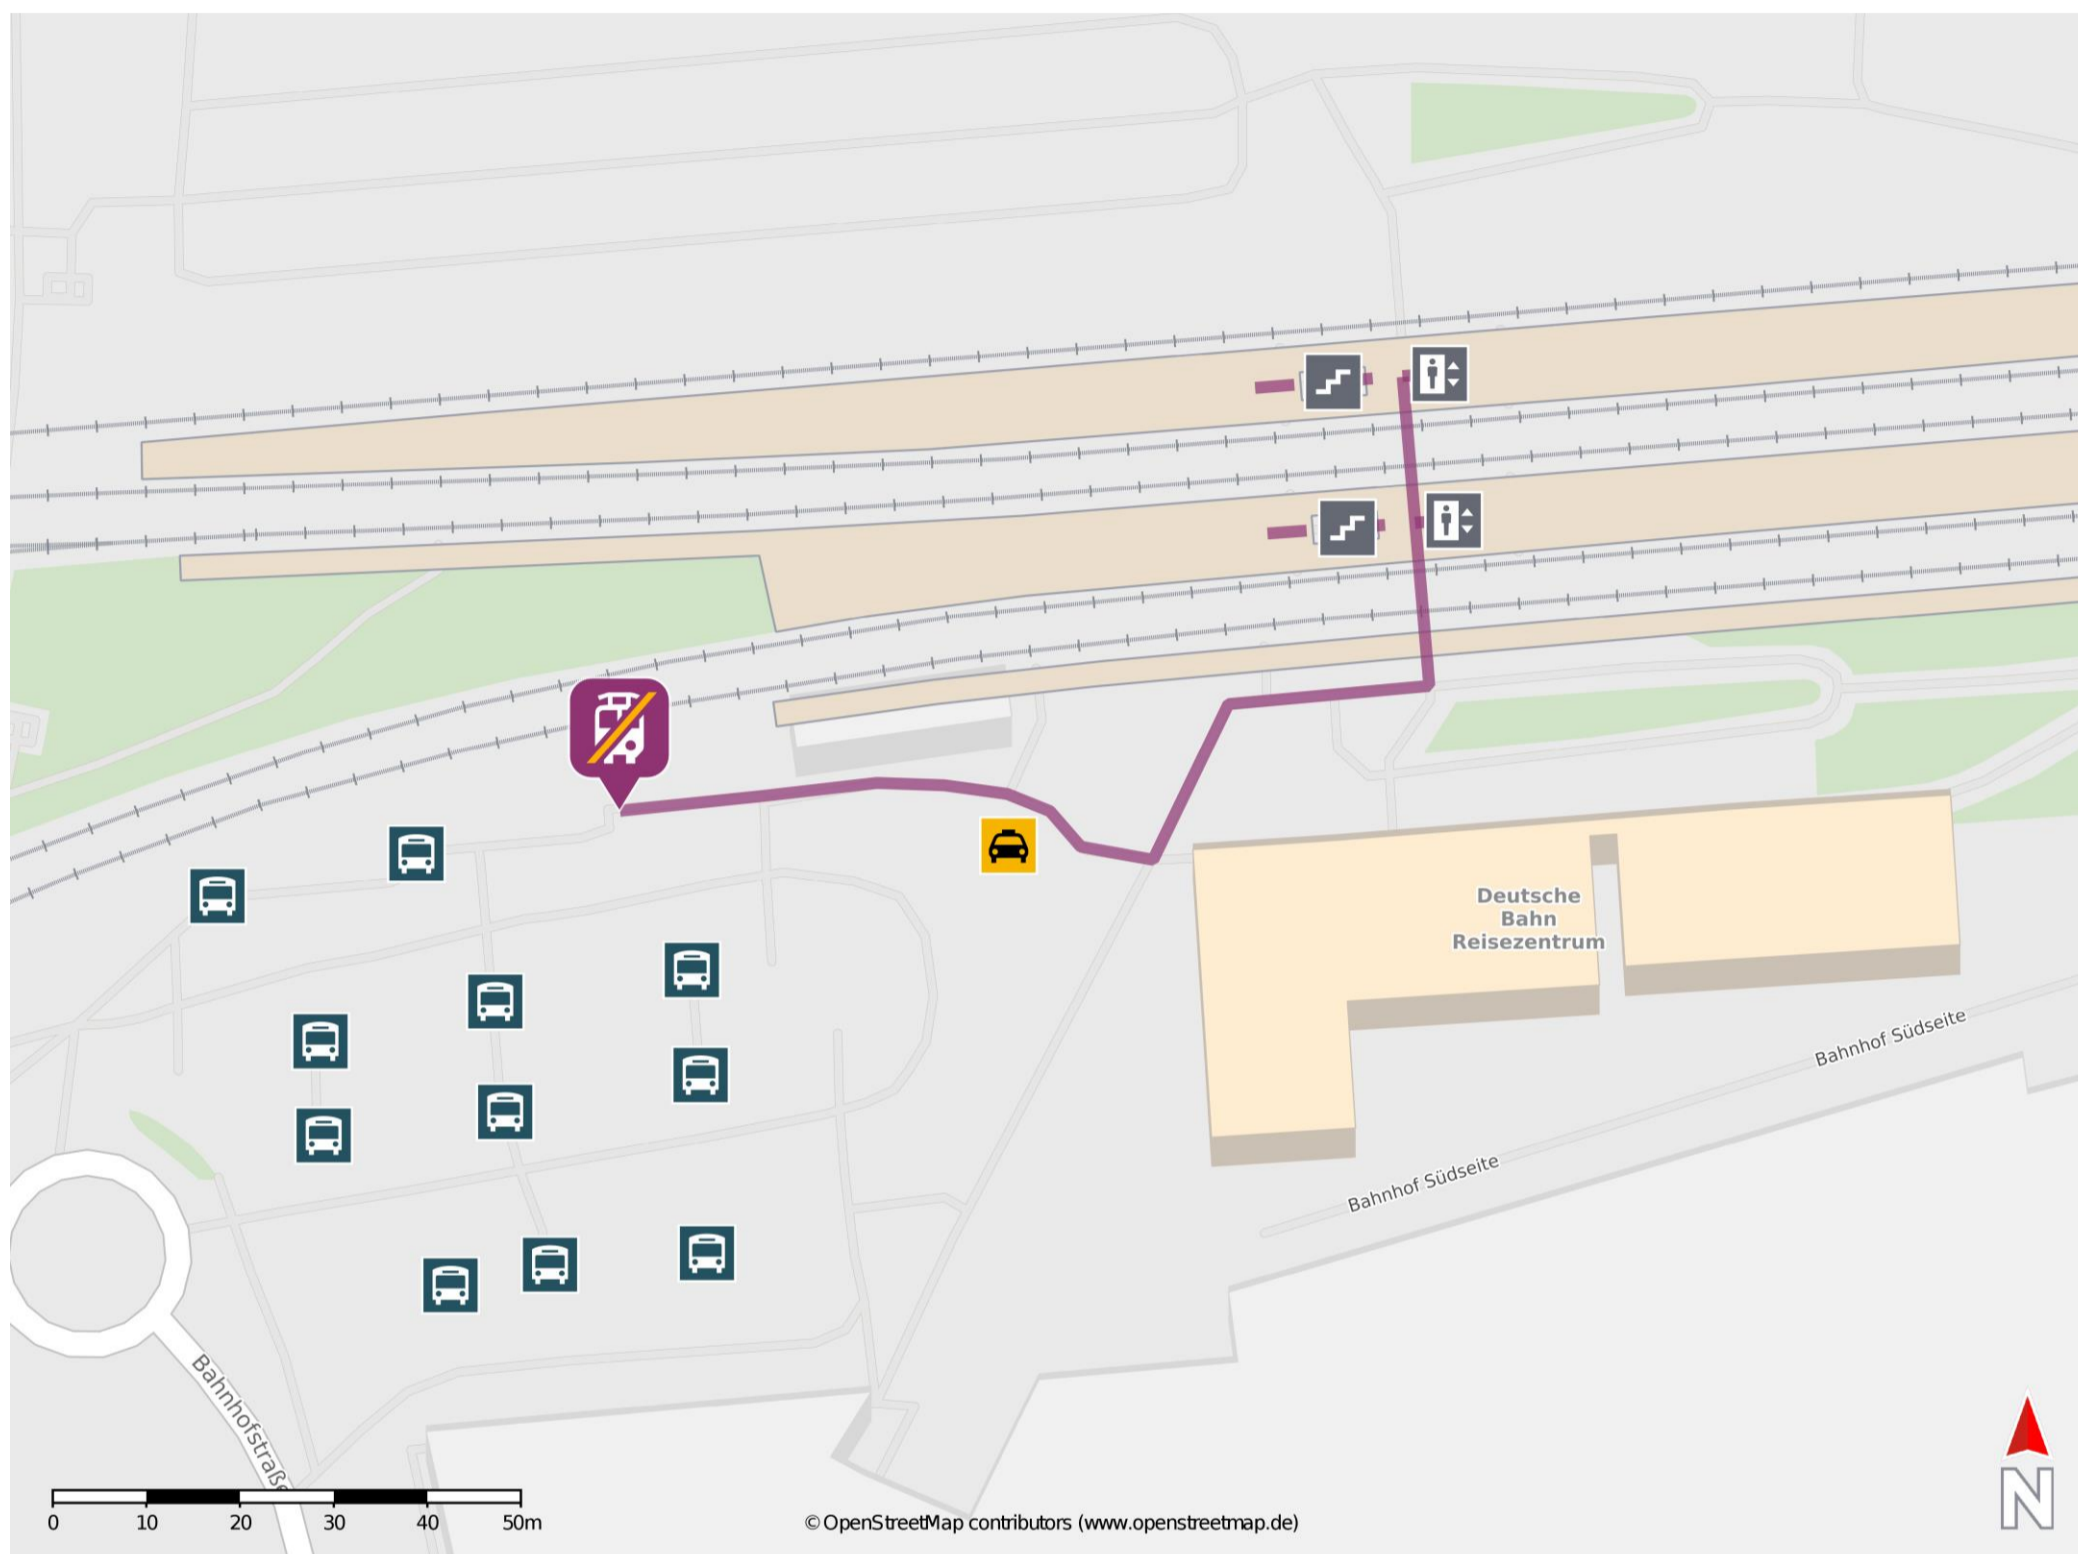

Wetzlar

Wegbeschreibung Schienenersatzverkehr *

Verlassen Sie den Bahnsteig durch die Unterführung und orientieren Sie sich nach rechts. Die Ersatzhaltestelle befindet sich am Busbahnhof am Haltepunkt 10 in unmittelbarer Nähe zu den Gleisen.

* Fahrradmitnahme im Schienenersatzverkehr nur begrenzt möglich.
Im QR Code sind die Koordinaten der Ersatzhaltestelle hinterlegt.

— barrierefrei
- - nicht barrierefrei