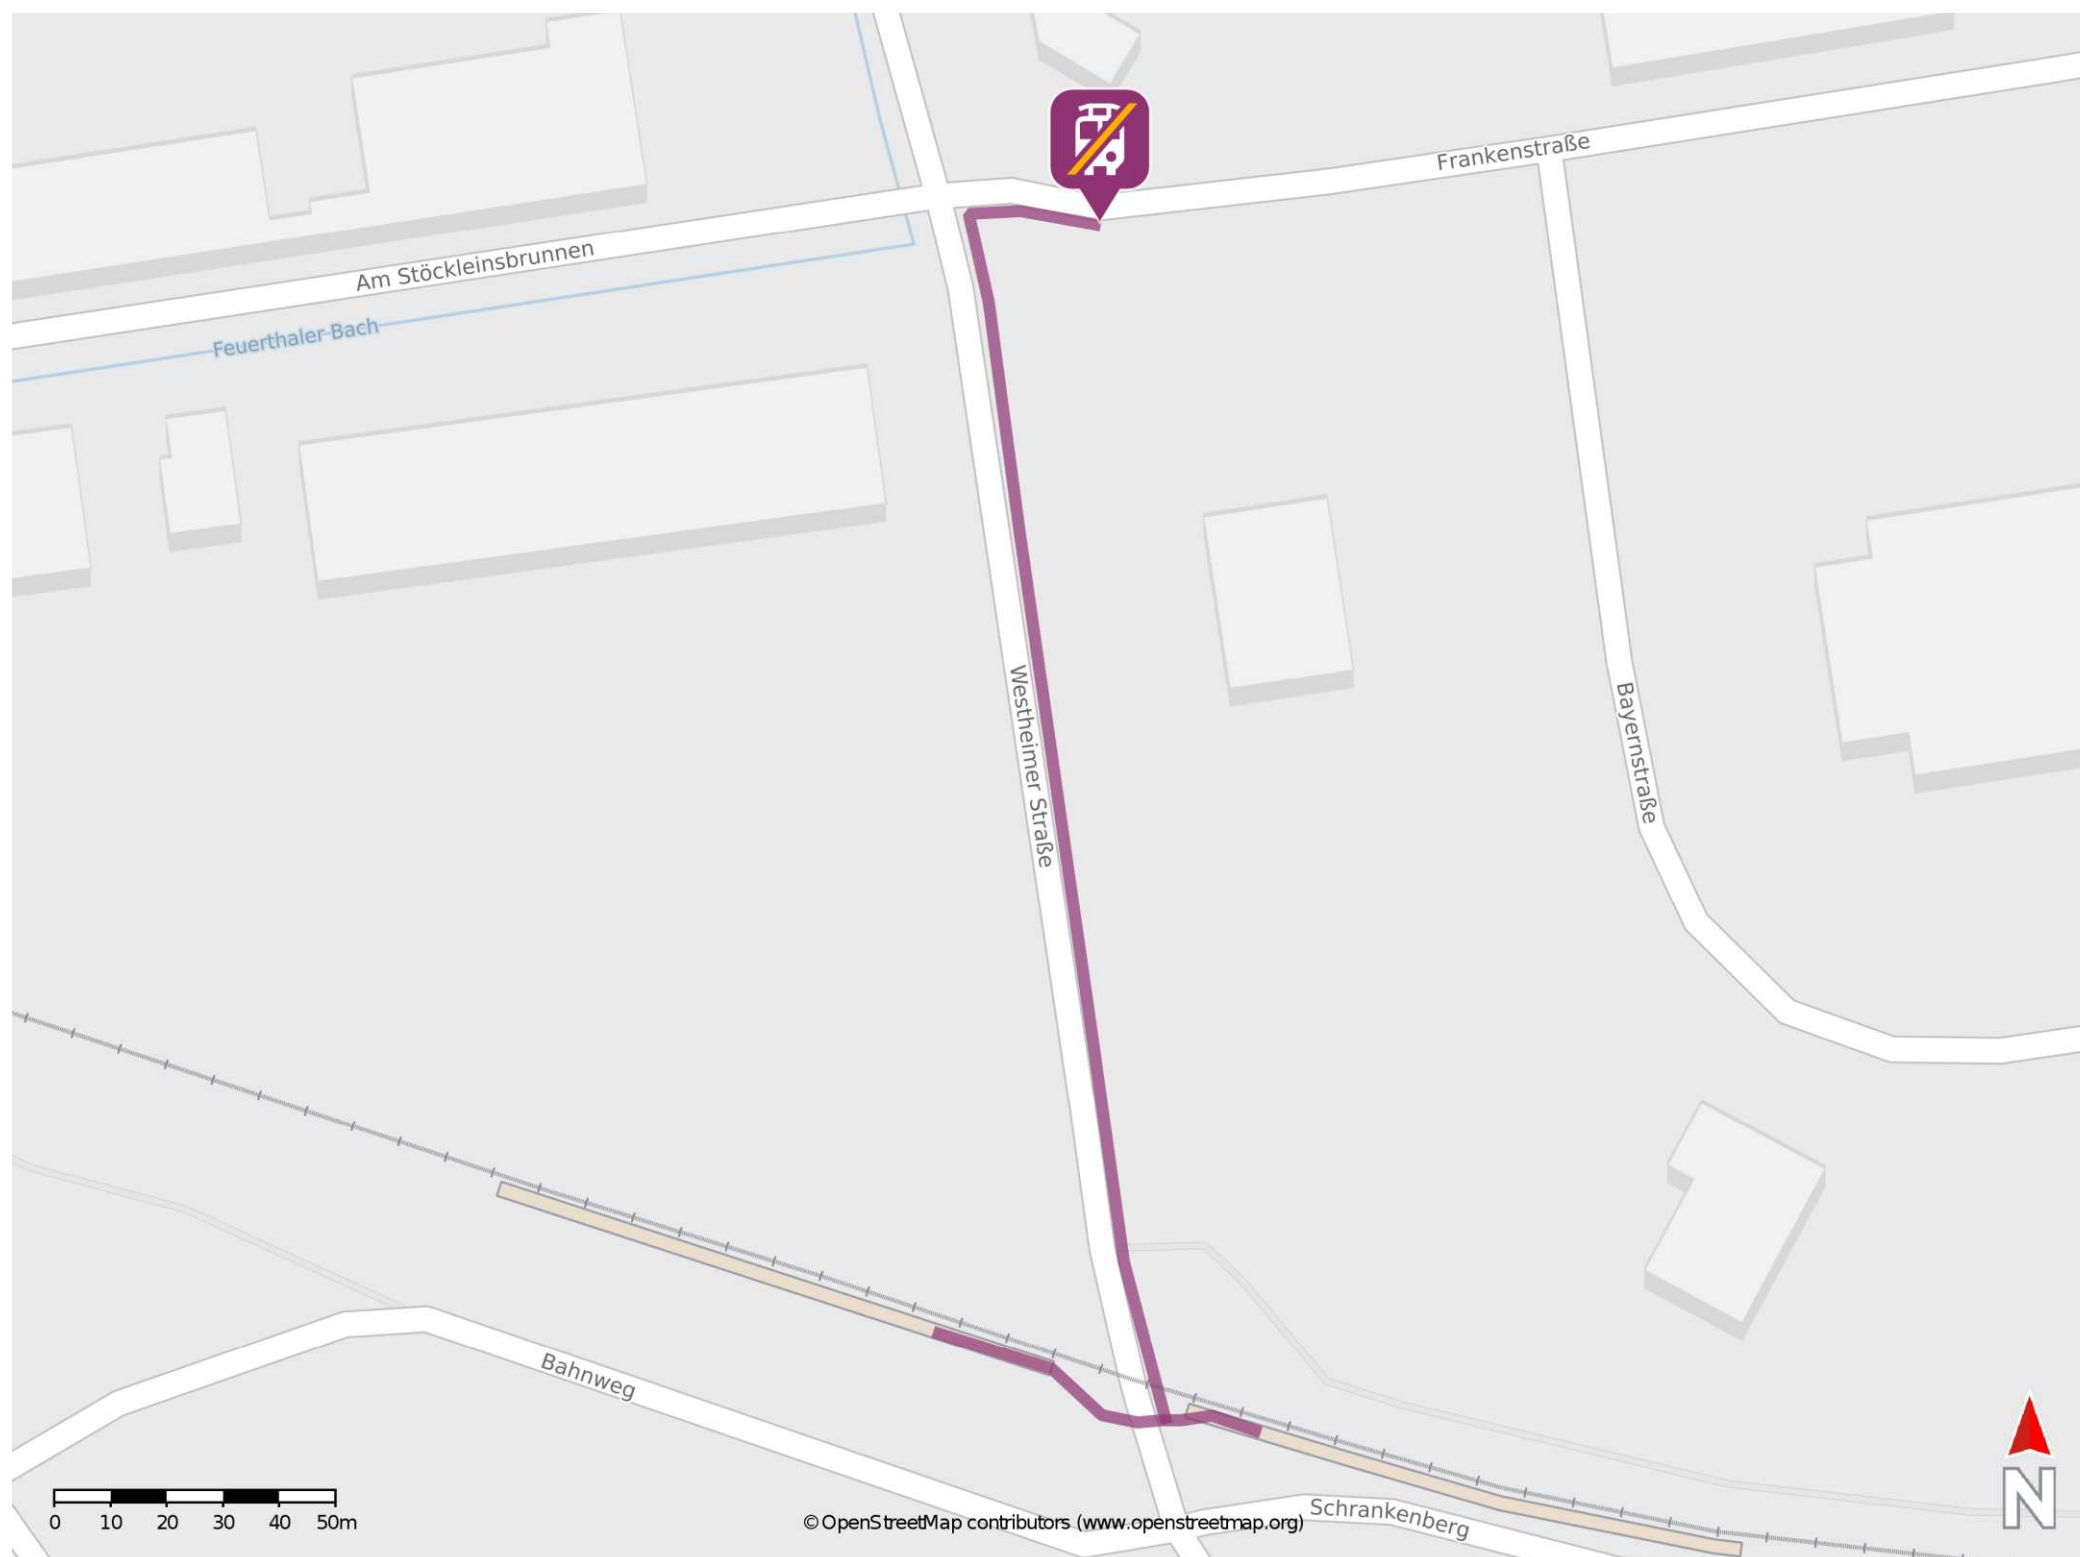

Westheim-Langendorf

Wegbeschreibung Schienenersatzverkehr *

Verlassen Sie den Bahnsteig und begeben Sie sich an die Westheimer Straße. Biegen Sie nach links bzw. rechts ab und folgen Sie der Straße bis zur Kreuzung Frankenstraße/ Westheimer Straße. Biegen Sie rechts in die Frankenstraße ab und folgen Sie dem Straßenverlauf wenige Meter bis zur Ersatzhaltestelle. Die Ersatzhaltestelle befindet sich an der Bushaltestelle Frankenstraße.

* Fahrradmitnahme im Schienenersatzverkehr nur begrenzt möglich.
Im QR Code sind die Koordinaten der Ersatzhaltestelle hinterlegt.

— barrierefrei
— nicht barrierefrei