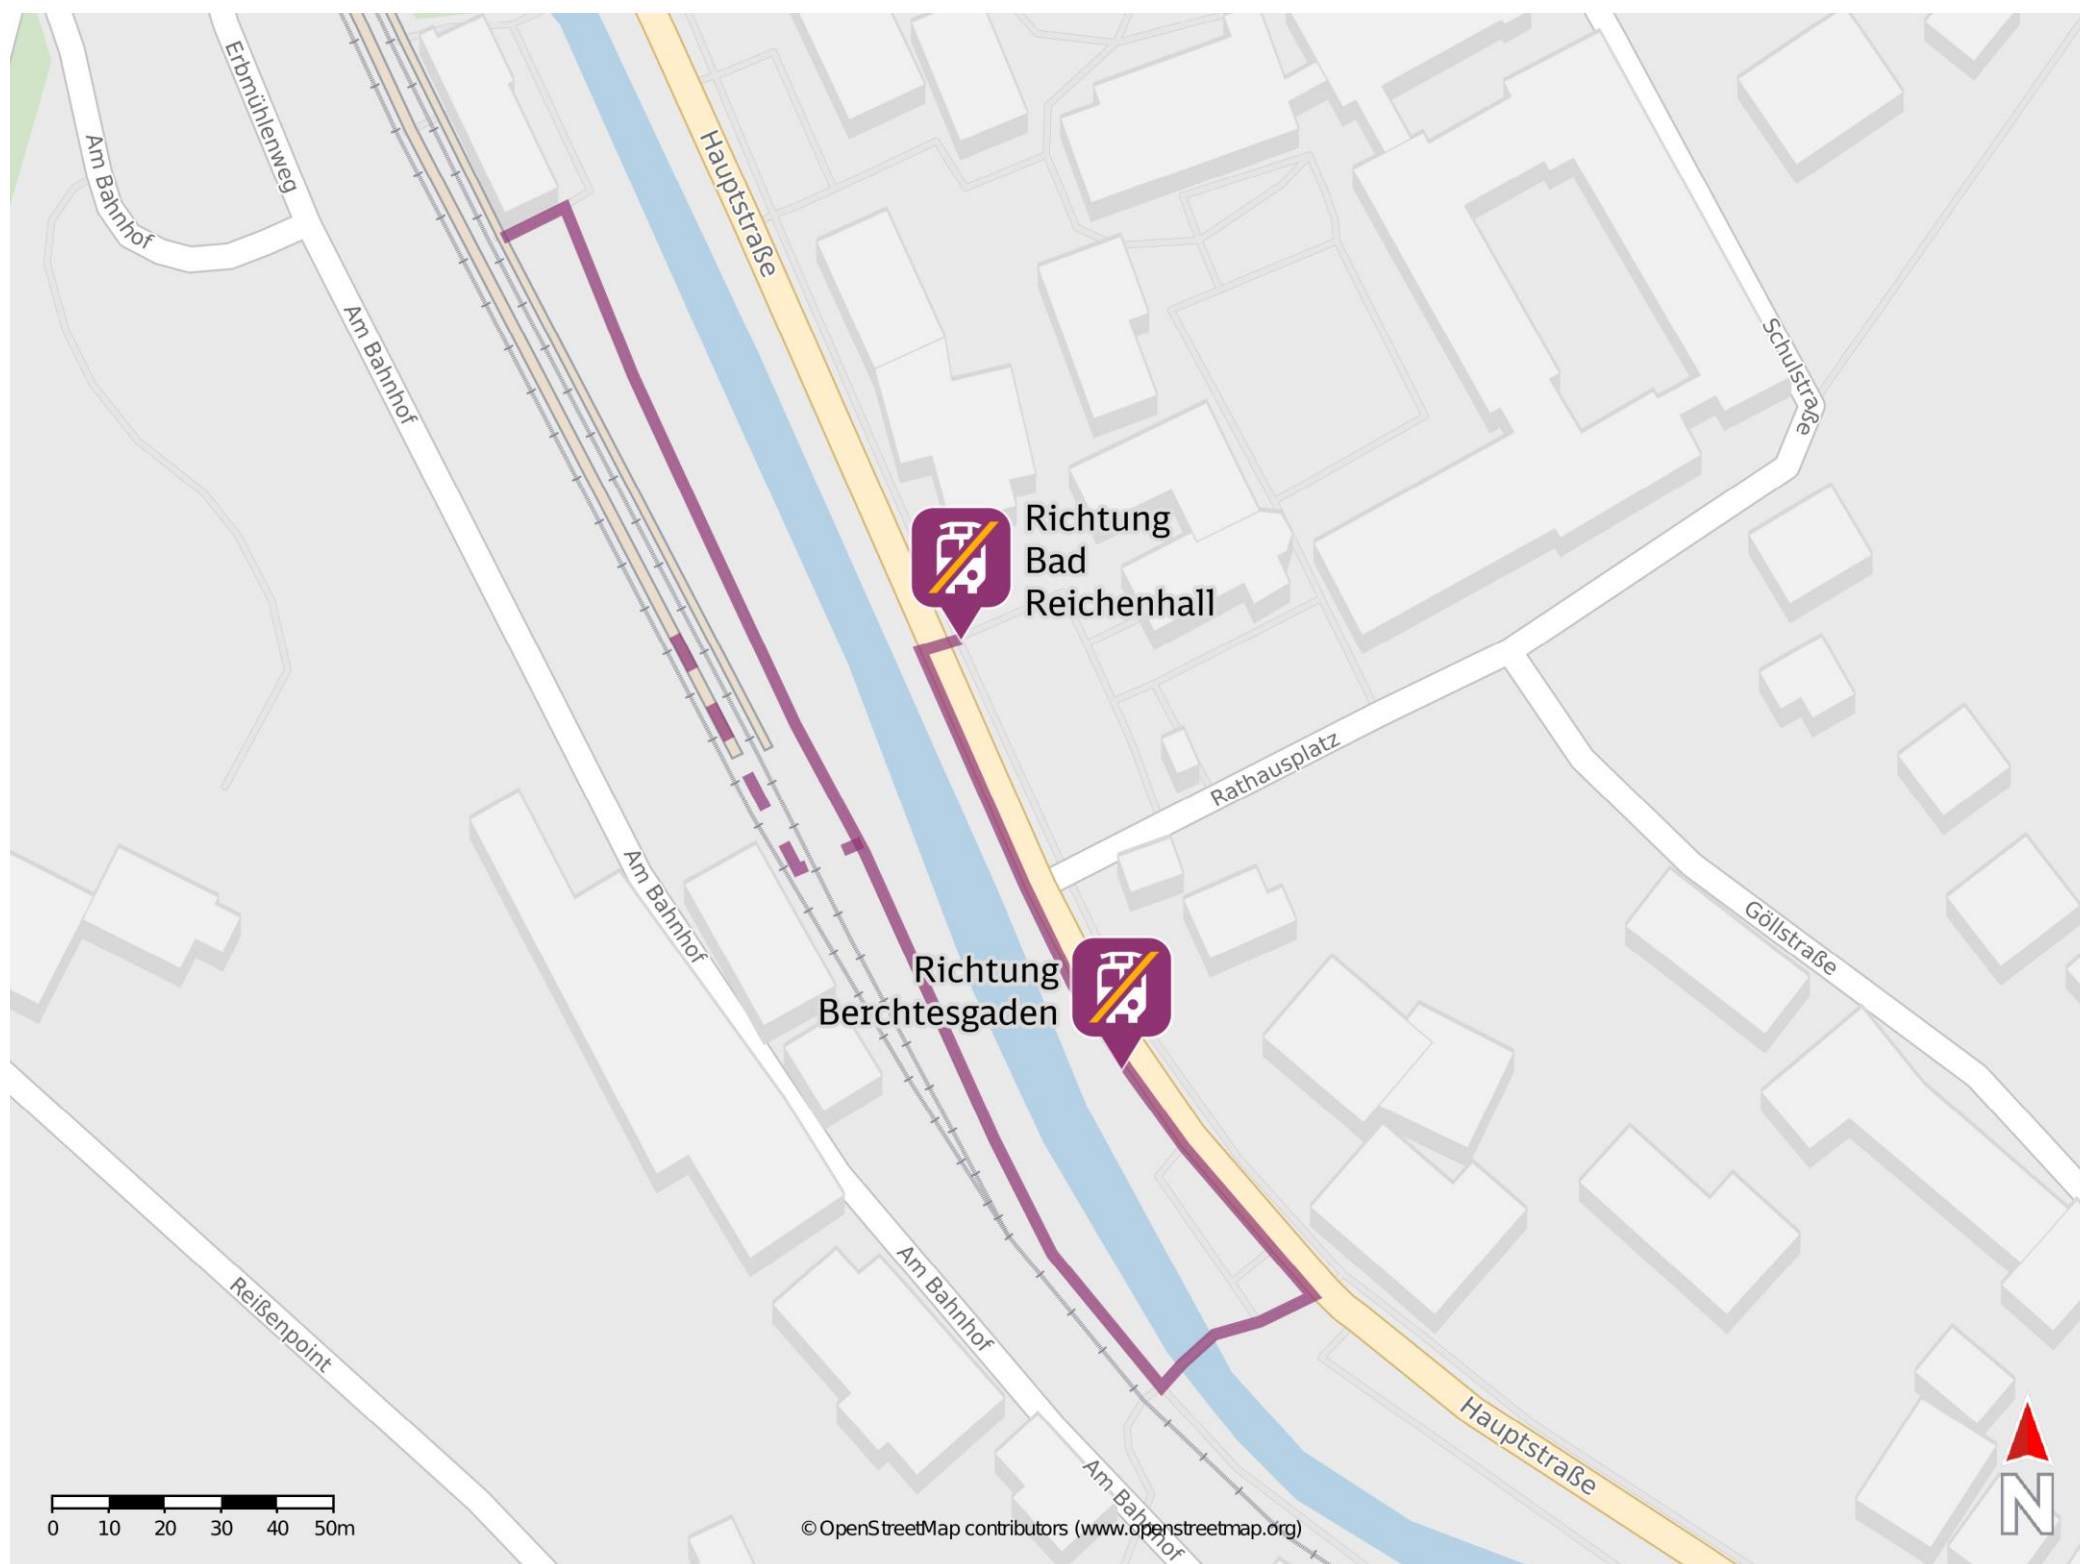

# Umgebungsplan

## Bischofswiesen

### Wegbeschreibung Schienenersatzverkehr \*

Vom Bahnhofsvorplatz: Verlassen Sie den Bahnhofsvorplatz und biegen Sie nach rechts ab. Folgen Sie der Wegeleitung bis Sie die Brücke erreichen. Biegen Sie nach links ab und überqueren Sie die Brücke. Biegen Sie dann nach links ab und folgen Sie der Hauptstraße bis Sie die jeweilige Ersatzhaltestelle erreichen.

Ersatzhaltestelle Richtung  
Bad Reichenhall

Von Gleis 2: Verlassen Sie den Bahnsteig und begeben Sie sich an die Straße parallel zum Fluss. Folgen Sie der Wegeleitung bis Sie die Brücke erreichen. Biegen Sie nach links ab und überqueren Sie die Brücke. Biegen Sie dann erneut nach links ab und folgen Sie der Hauptstraße zu den Ersatzhaltestellen.