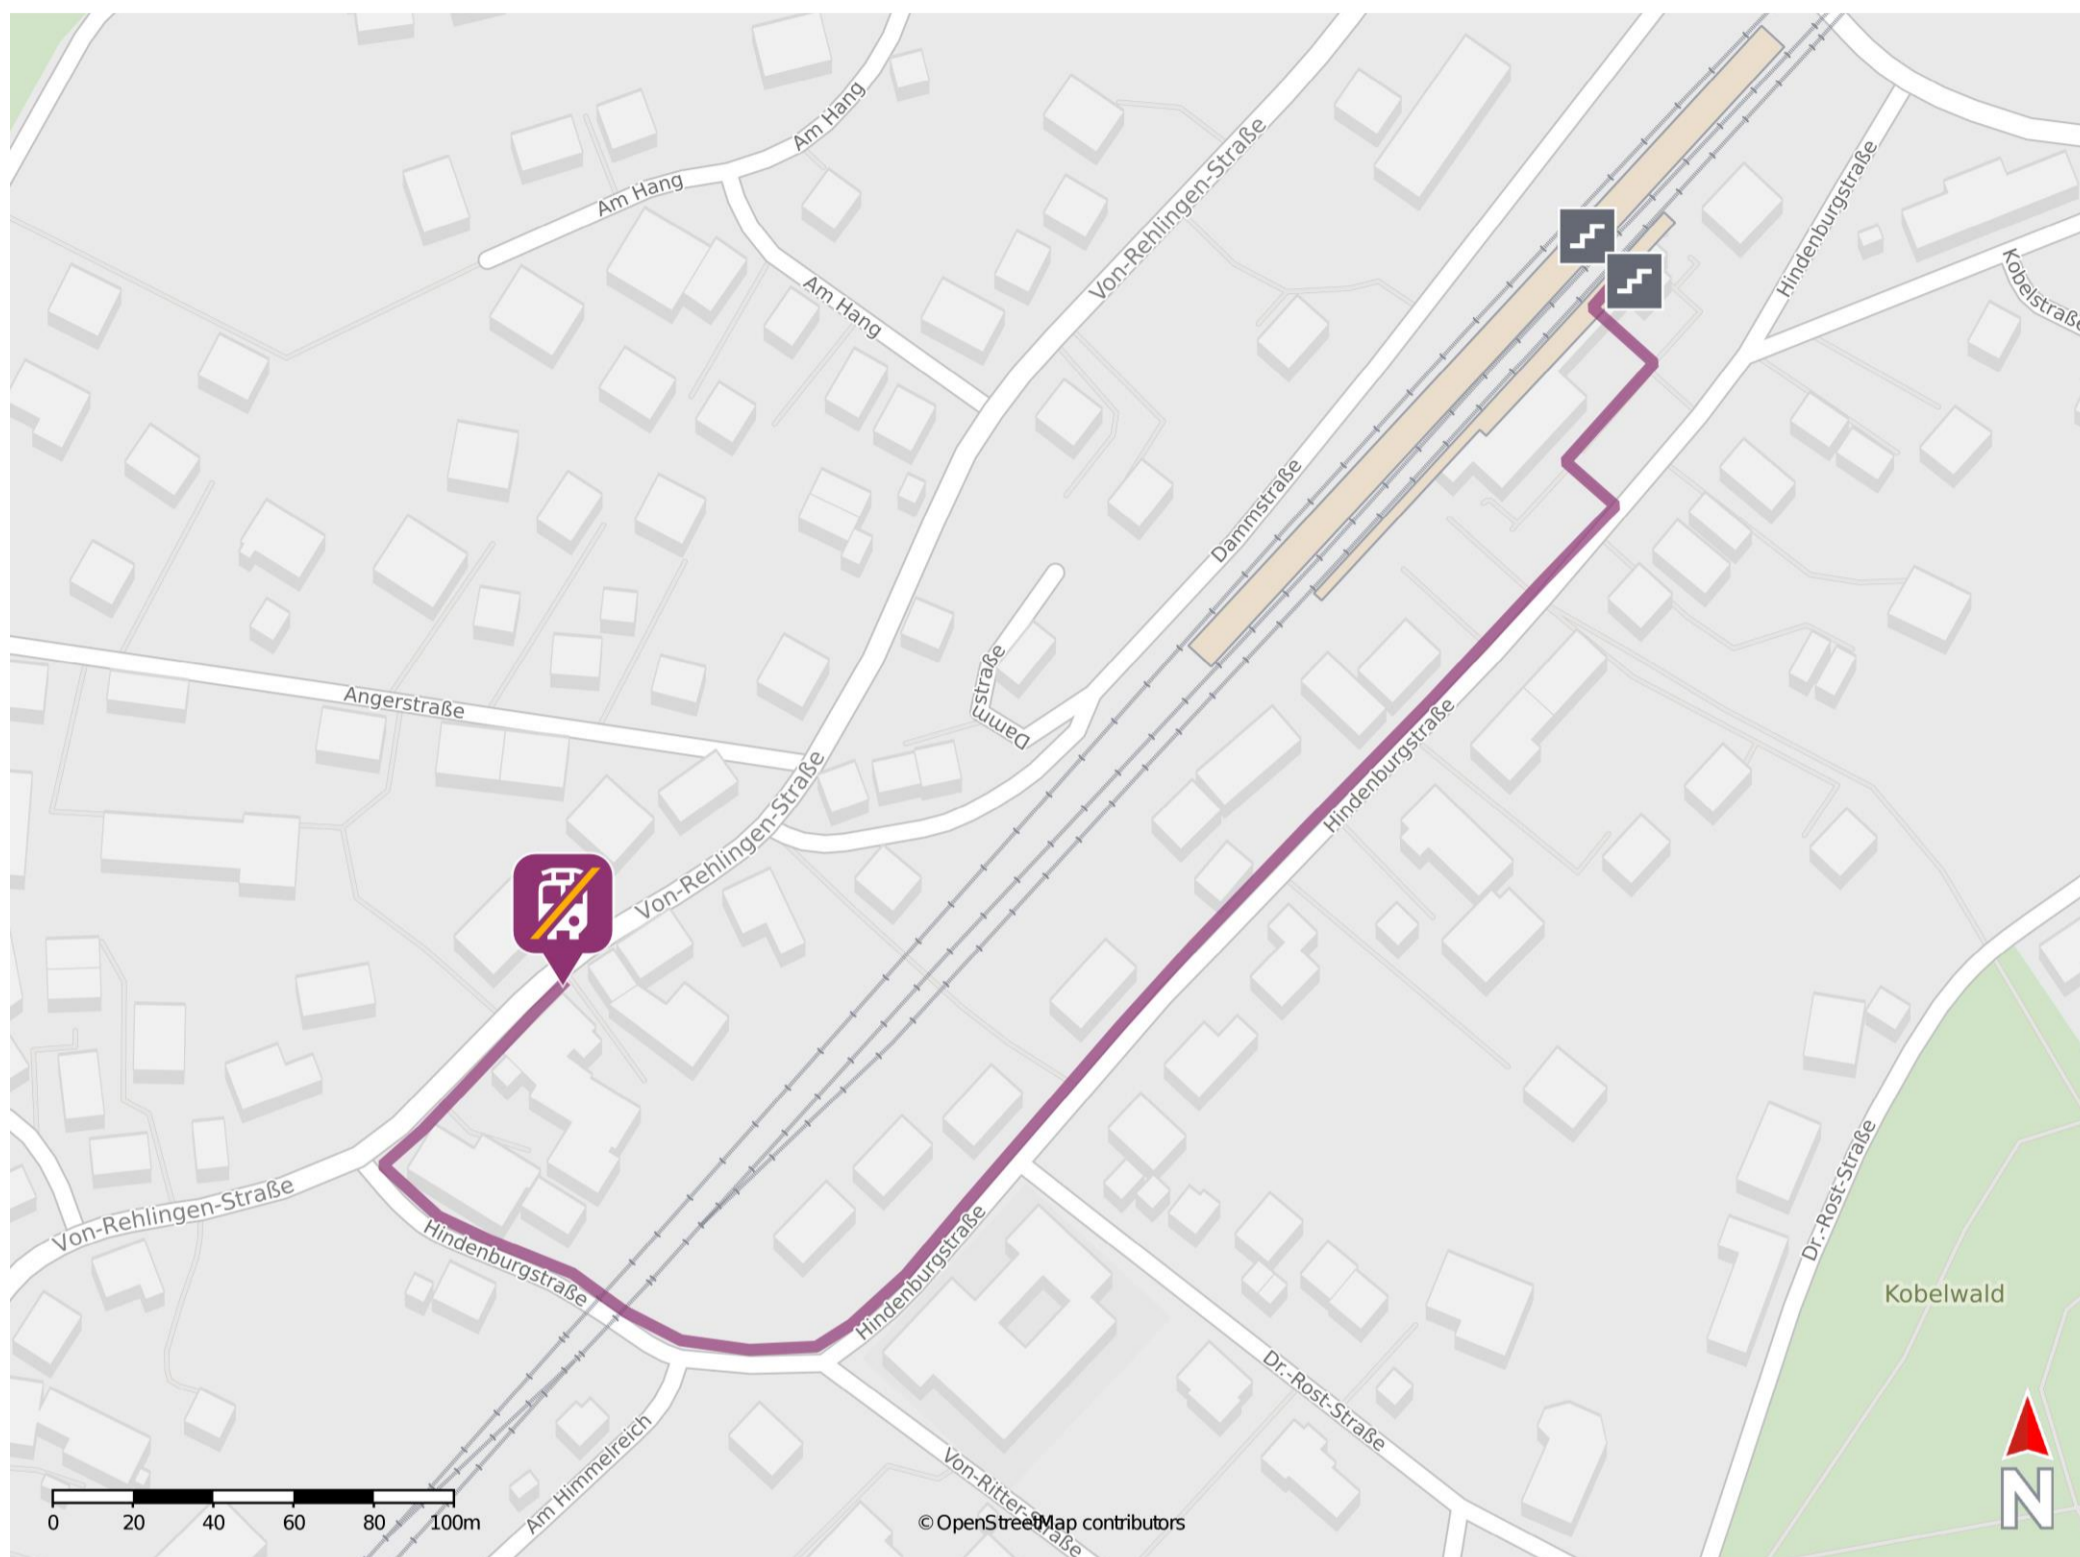

## Westheim (Schwab)

### Wegbeschreibung Schienenersatzverkehr \*

Verlassen Sie den Bahnsteig, ggf. durch die Unterführung, und begeben Sie sich an die Hindenburgstraße. Halten Sie sich rechts und folgen Sie dem Straßenverlauf bis zur Kreuzung Von-Rehlingen-Straße. Biegen Sie nach rechts in diese ein und folgen Sie der Straße bis zur Ersatzhaltestelle.

\* Fahrradmitnahme im Schienenersatzverkehr nur begrenzt möglich.  
Im QR Code sind die Koordinaten der Ersatzhaltestelle hinterlegt.

— barrierefrei  
- nicht barrierefrei