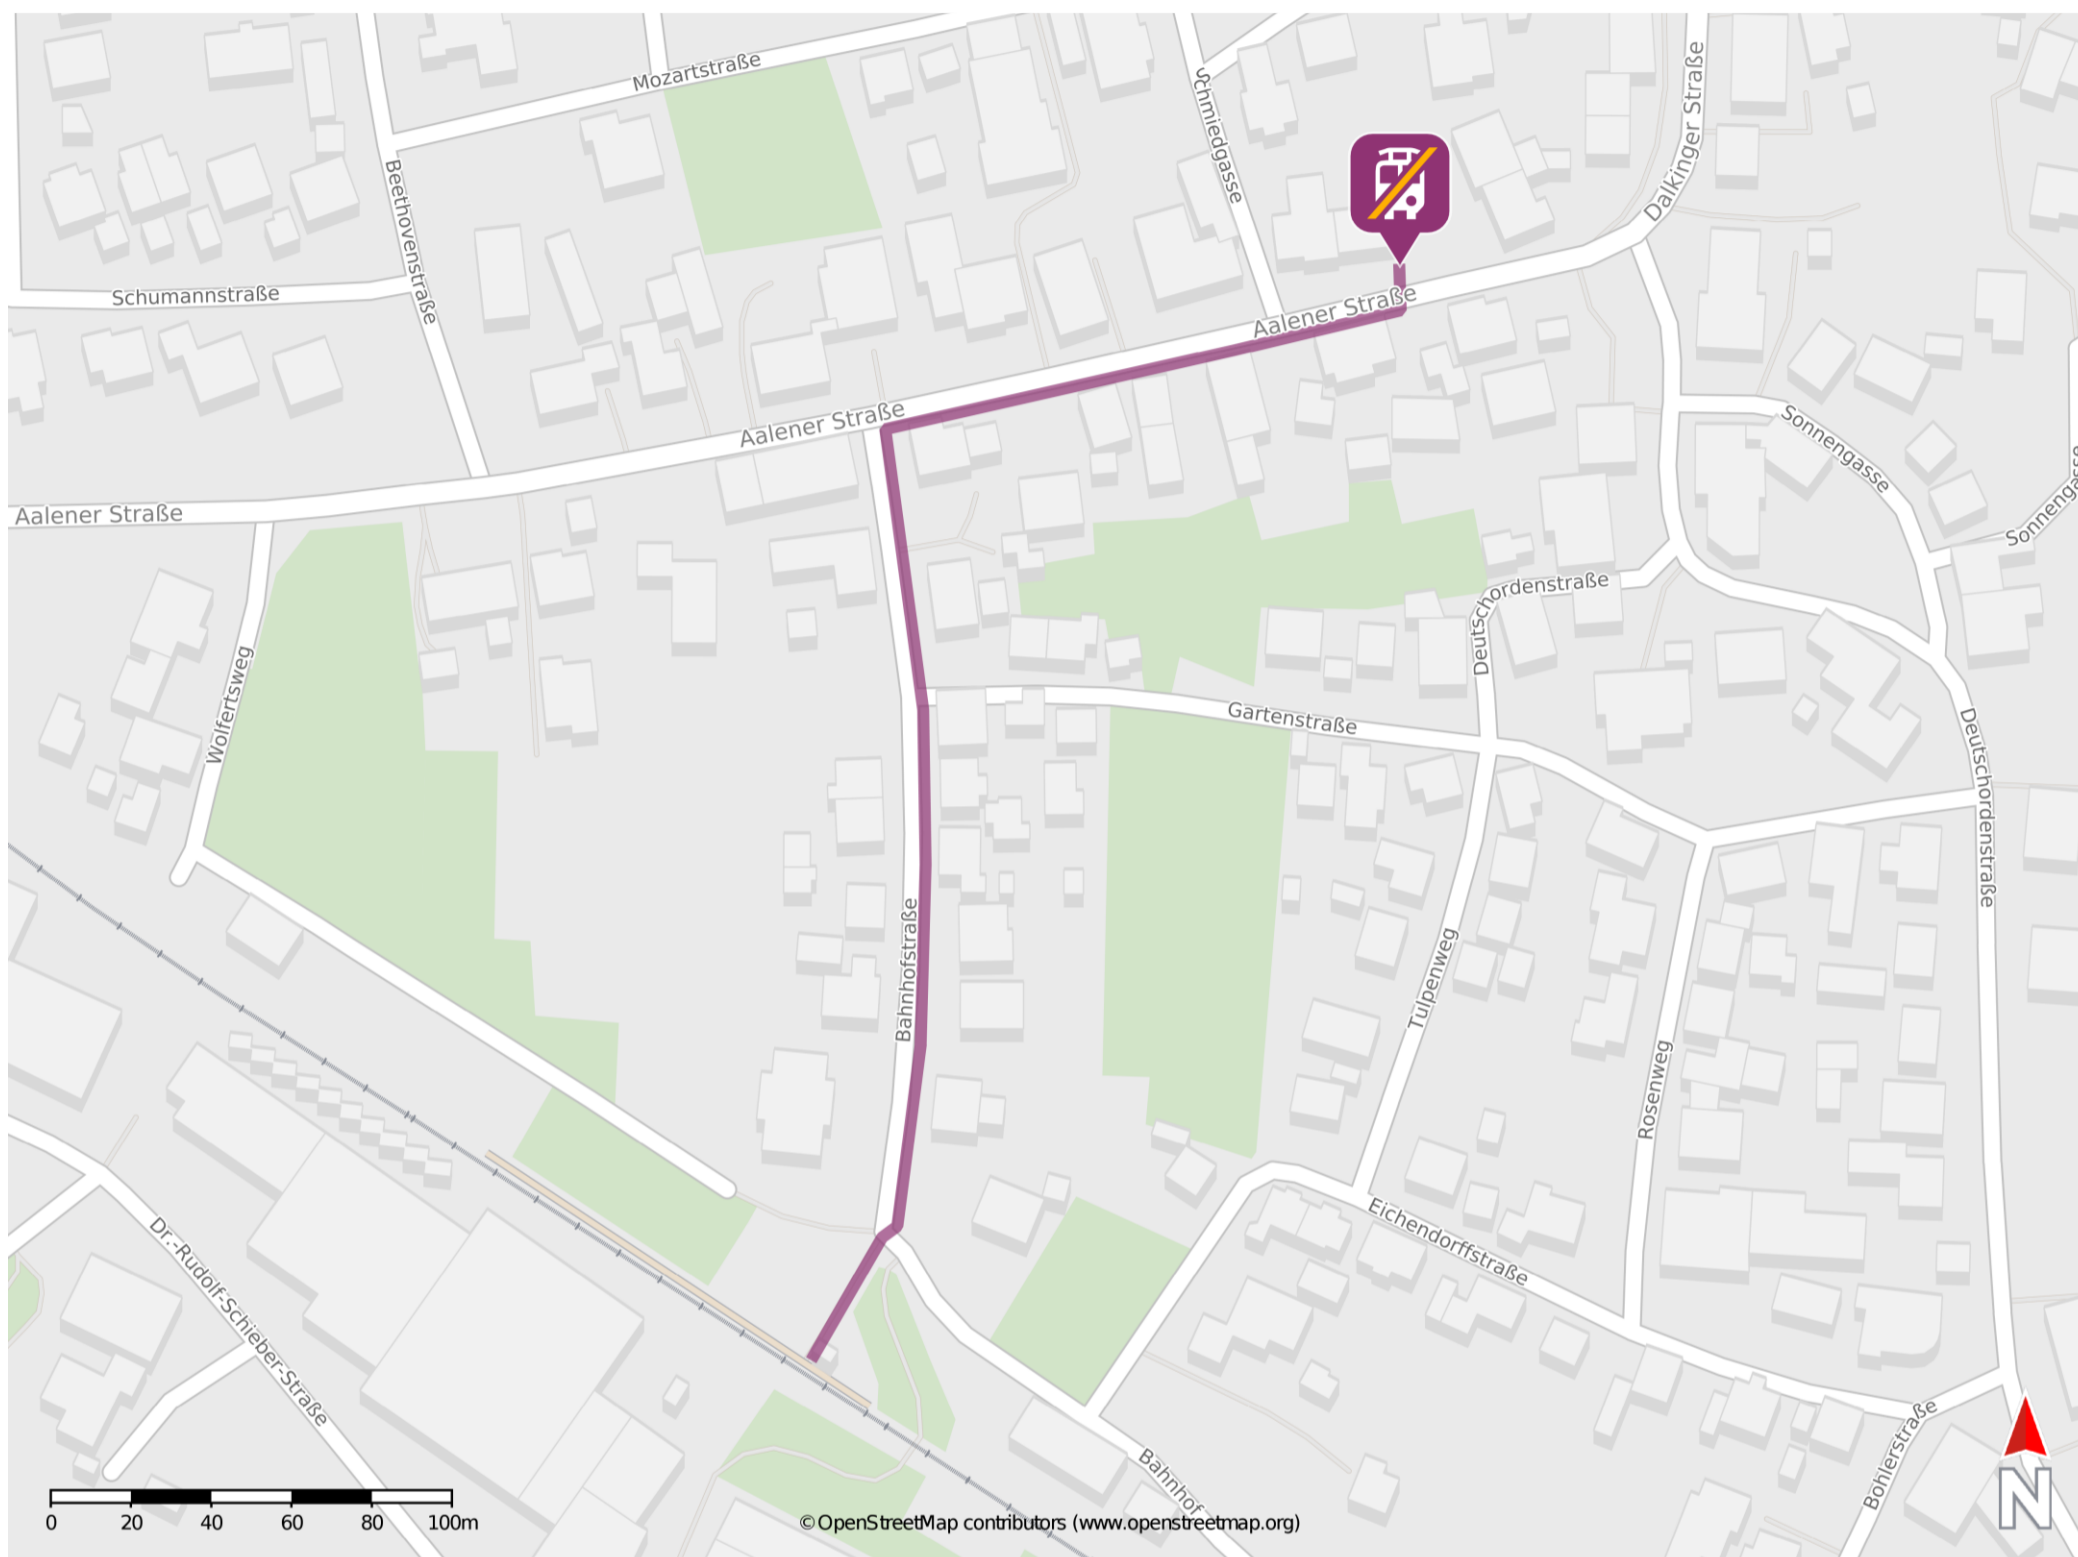

Westhausen

Wegbeschreibung Schienenersatzverkehr *

Verlassen Sie den Bahnsteig in Richtung Bahnhofstraße. Orientieren Sie sich links und folgen Sie der Bahnhofstraße bis zur Kreuzung Bahnhofstraße/ Aalener Straße. Biegen Sie rechts ab und folgen Sie der Aalener Straße bis zur Ersatzhaltestelle.

* Fahrradmitnahme im Schienenersatzverkehr nur begrenzt möglich.
Im QR Code sind die Koordinaten der Ersatzhaltestelle hinterlegt.

— barrierefrei
— nicht barrierefrei