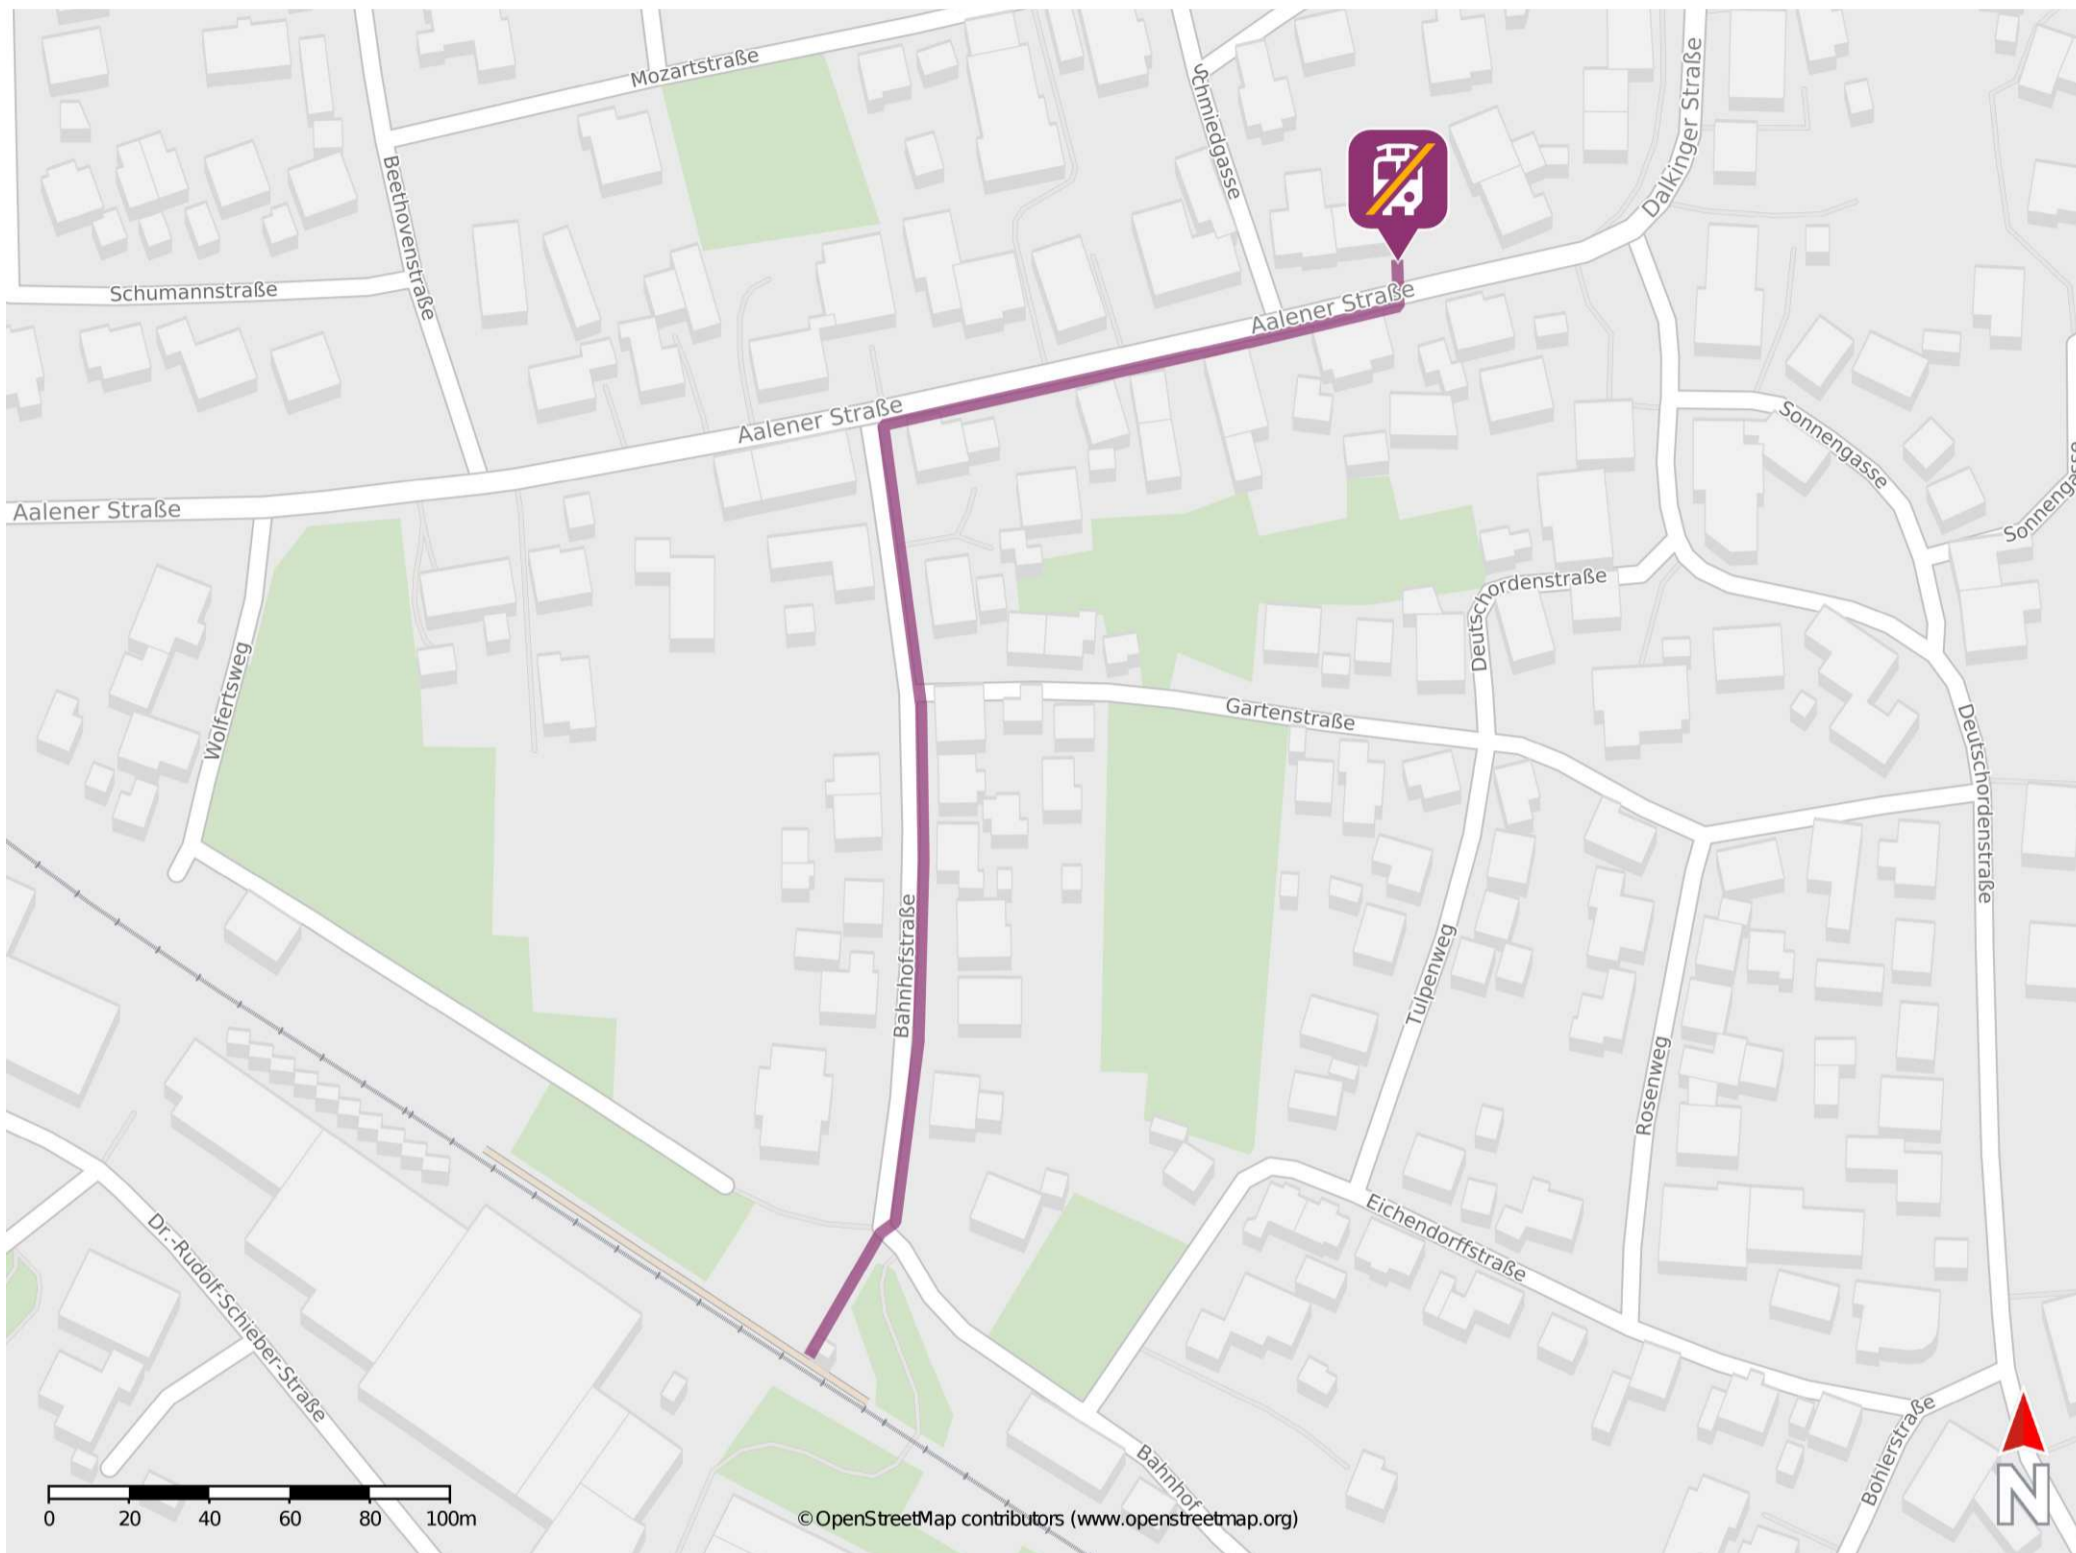

Westhausen

Wegbeschreibung Schienenersatzverkehr *

Verlassen Sie den Bahnsteig in Richtung Bahnhofstraße. Orientieren Sie sich links und folgen Sie der Bahnhofstraße bis zur Kreuzung Bahnhofstraße/ Aalener Straße. Biegen Sie rechts ab und folgen Sie der Aalener Straße bis zur Ersatzhaltestelle.

* Fahrradmitnahme im Schienenersatzverkehr nur begrenzt möglich.
Im QR Code sind die Koordinaten der Ersatzhaltestelle hinterlegt.

— barrierefrei
— nicht barrierefrei