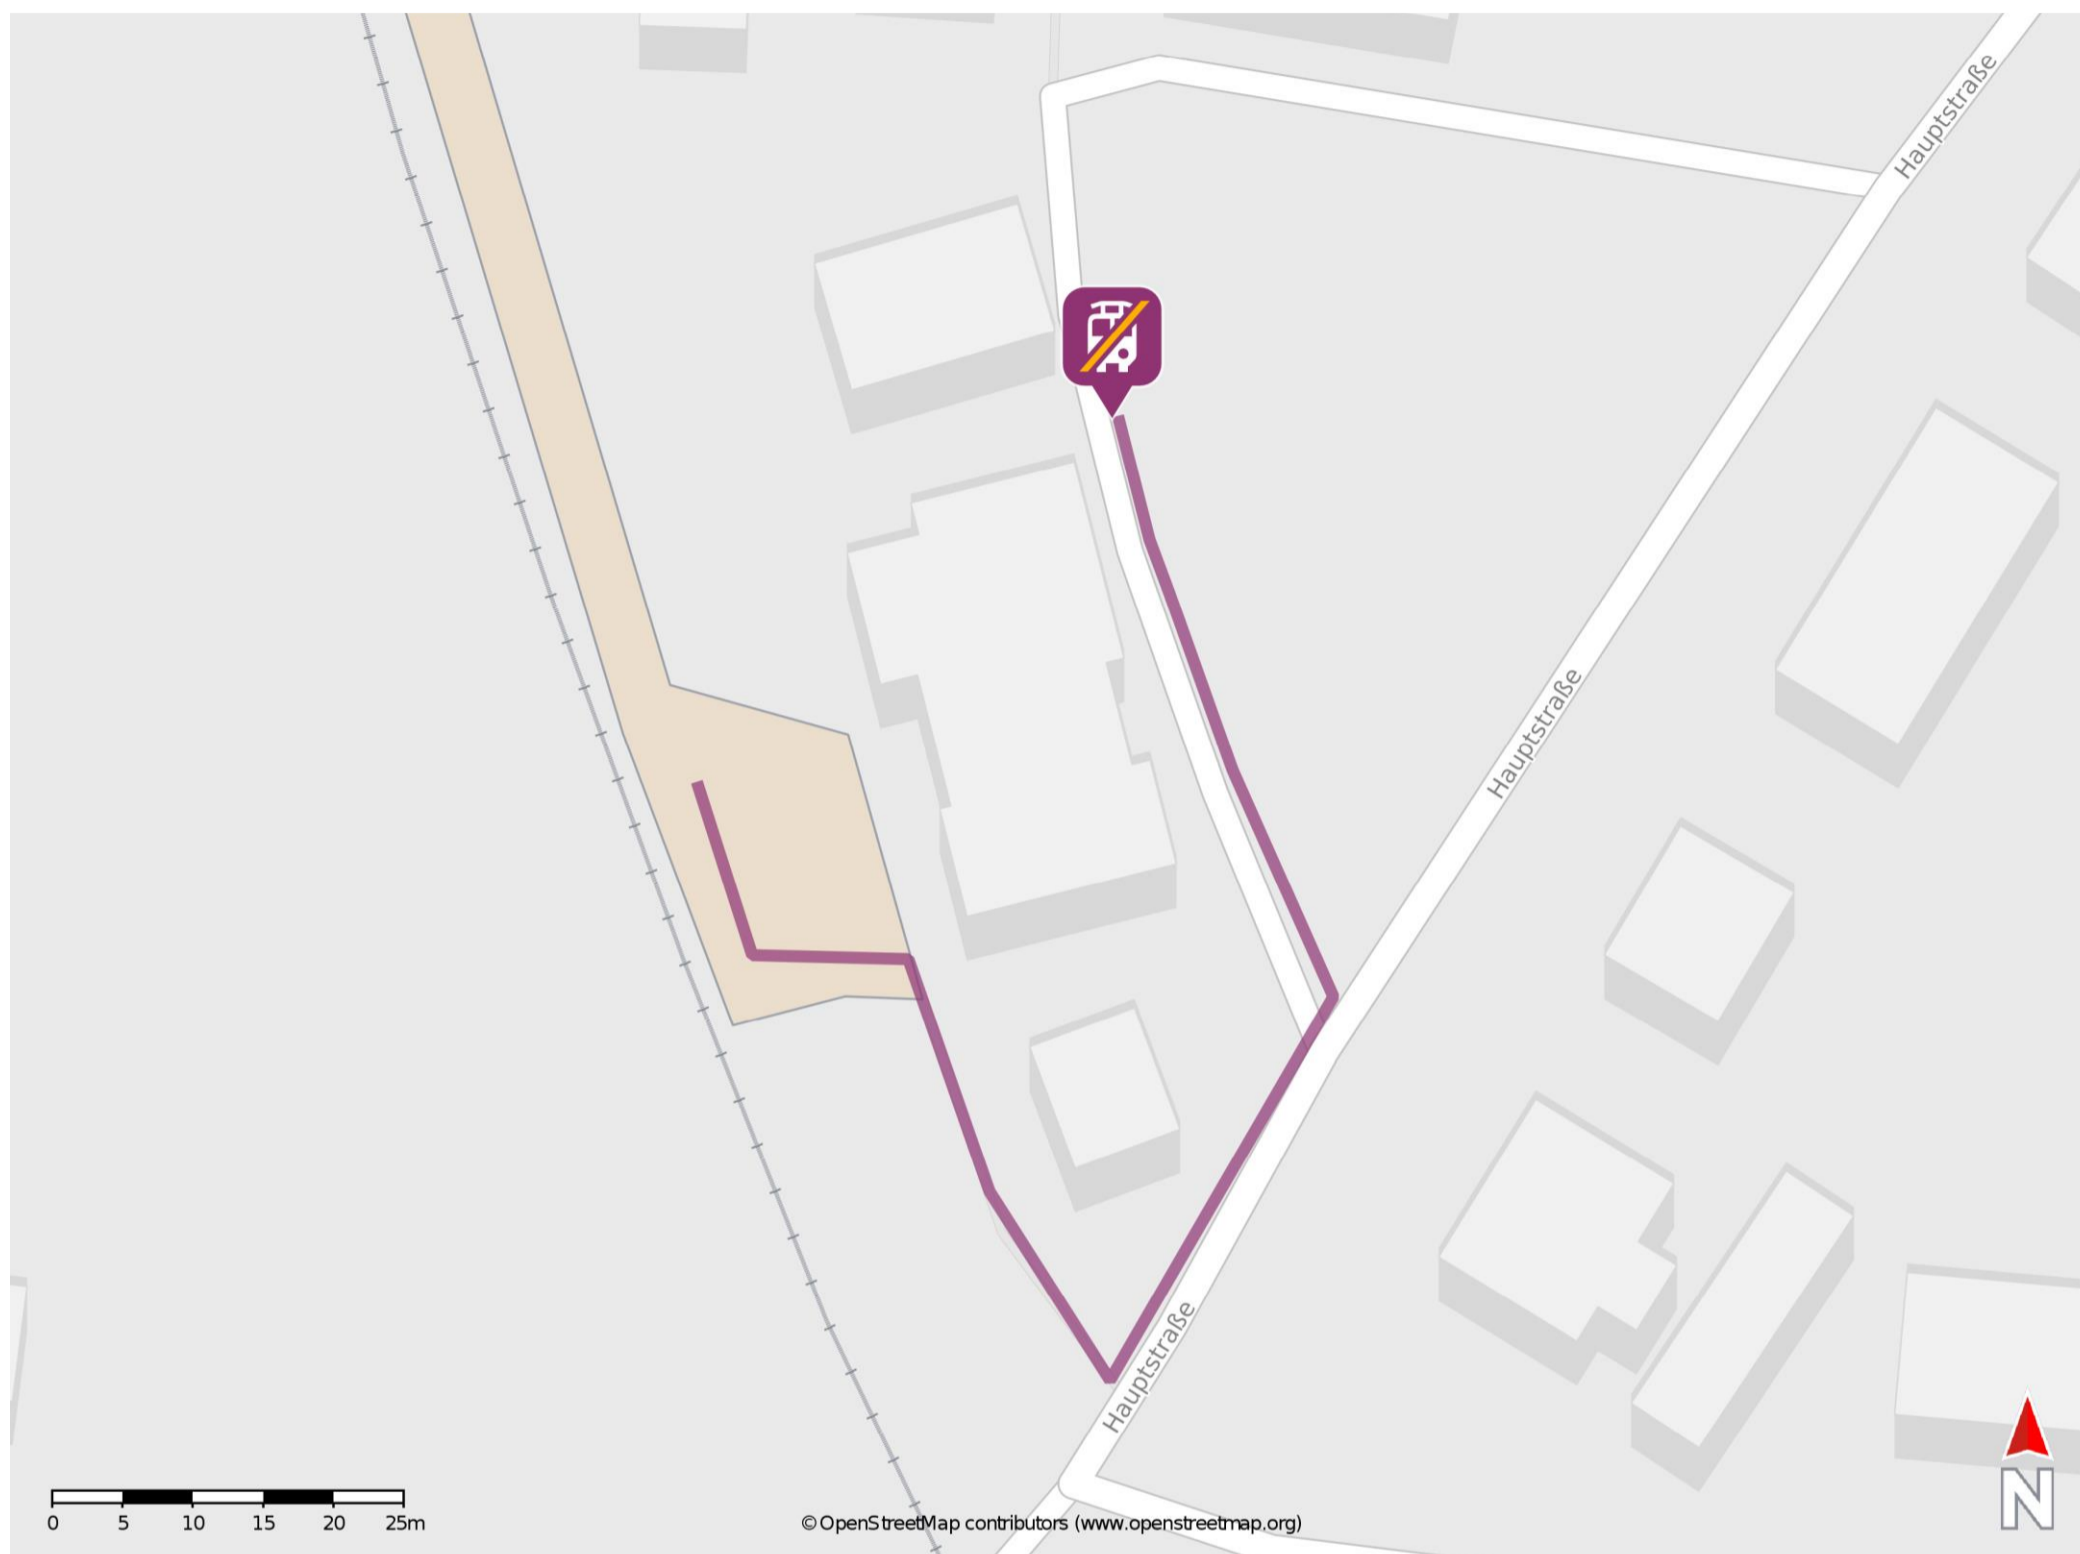

Westewitz-Hochweitzschen

Wegbeschreibung Schienenersatzverkehr *

Verlassen Sie den Bahnsteig und begeben Sie sich an die Hauptstraße. Biegen Sie nach links ab und biegen Sie an der ersten Kreuzung erneut nach links ab. Folgen Sie dem Straßenverlauf bis zur Ersatzhaltestelle. Die Ersatzhaltestelle befinden sich am Bahnhofsvorplatz.

* Fahrradmitnahme im Schienenersatzverkehr nur begrenzt möglich.
Im QR Code sind die Koordinaten der Ersatzhaltestelle hinterlegt.

— barrierefrei
— nicht barrierefrei