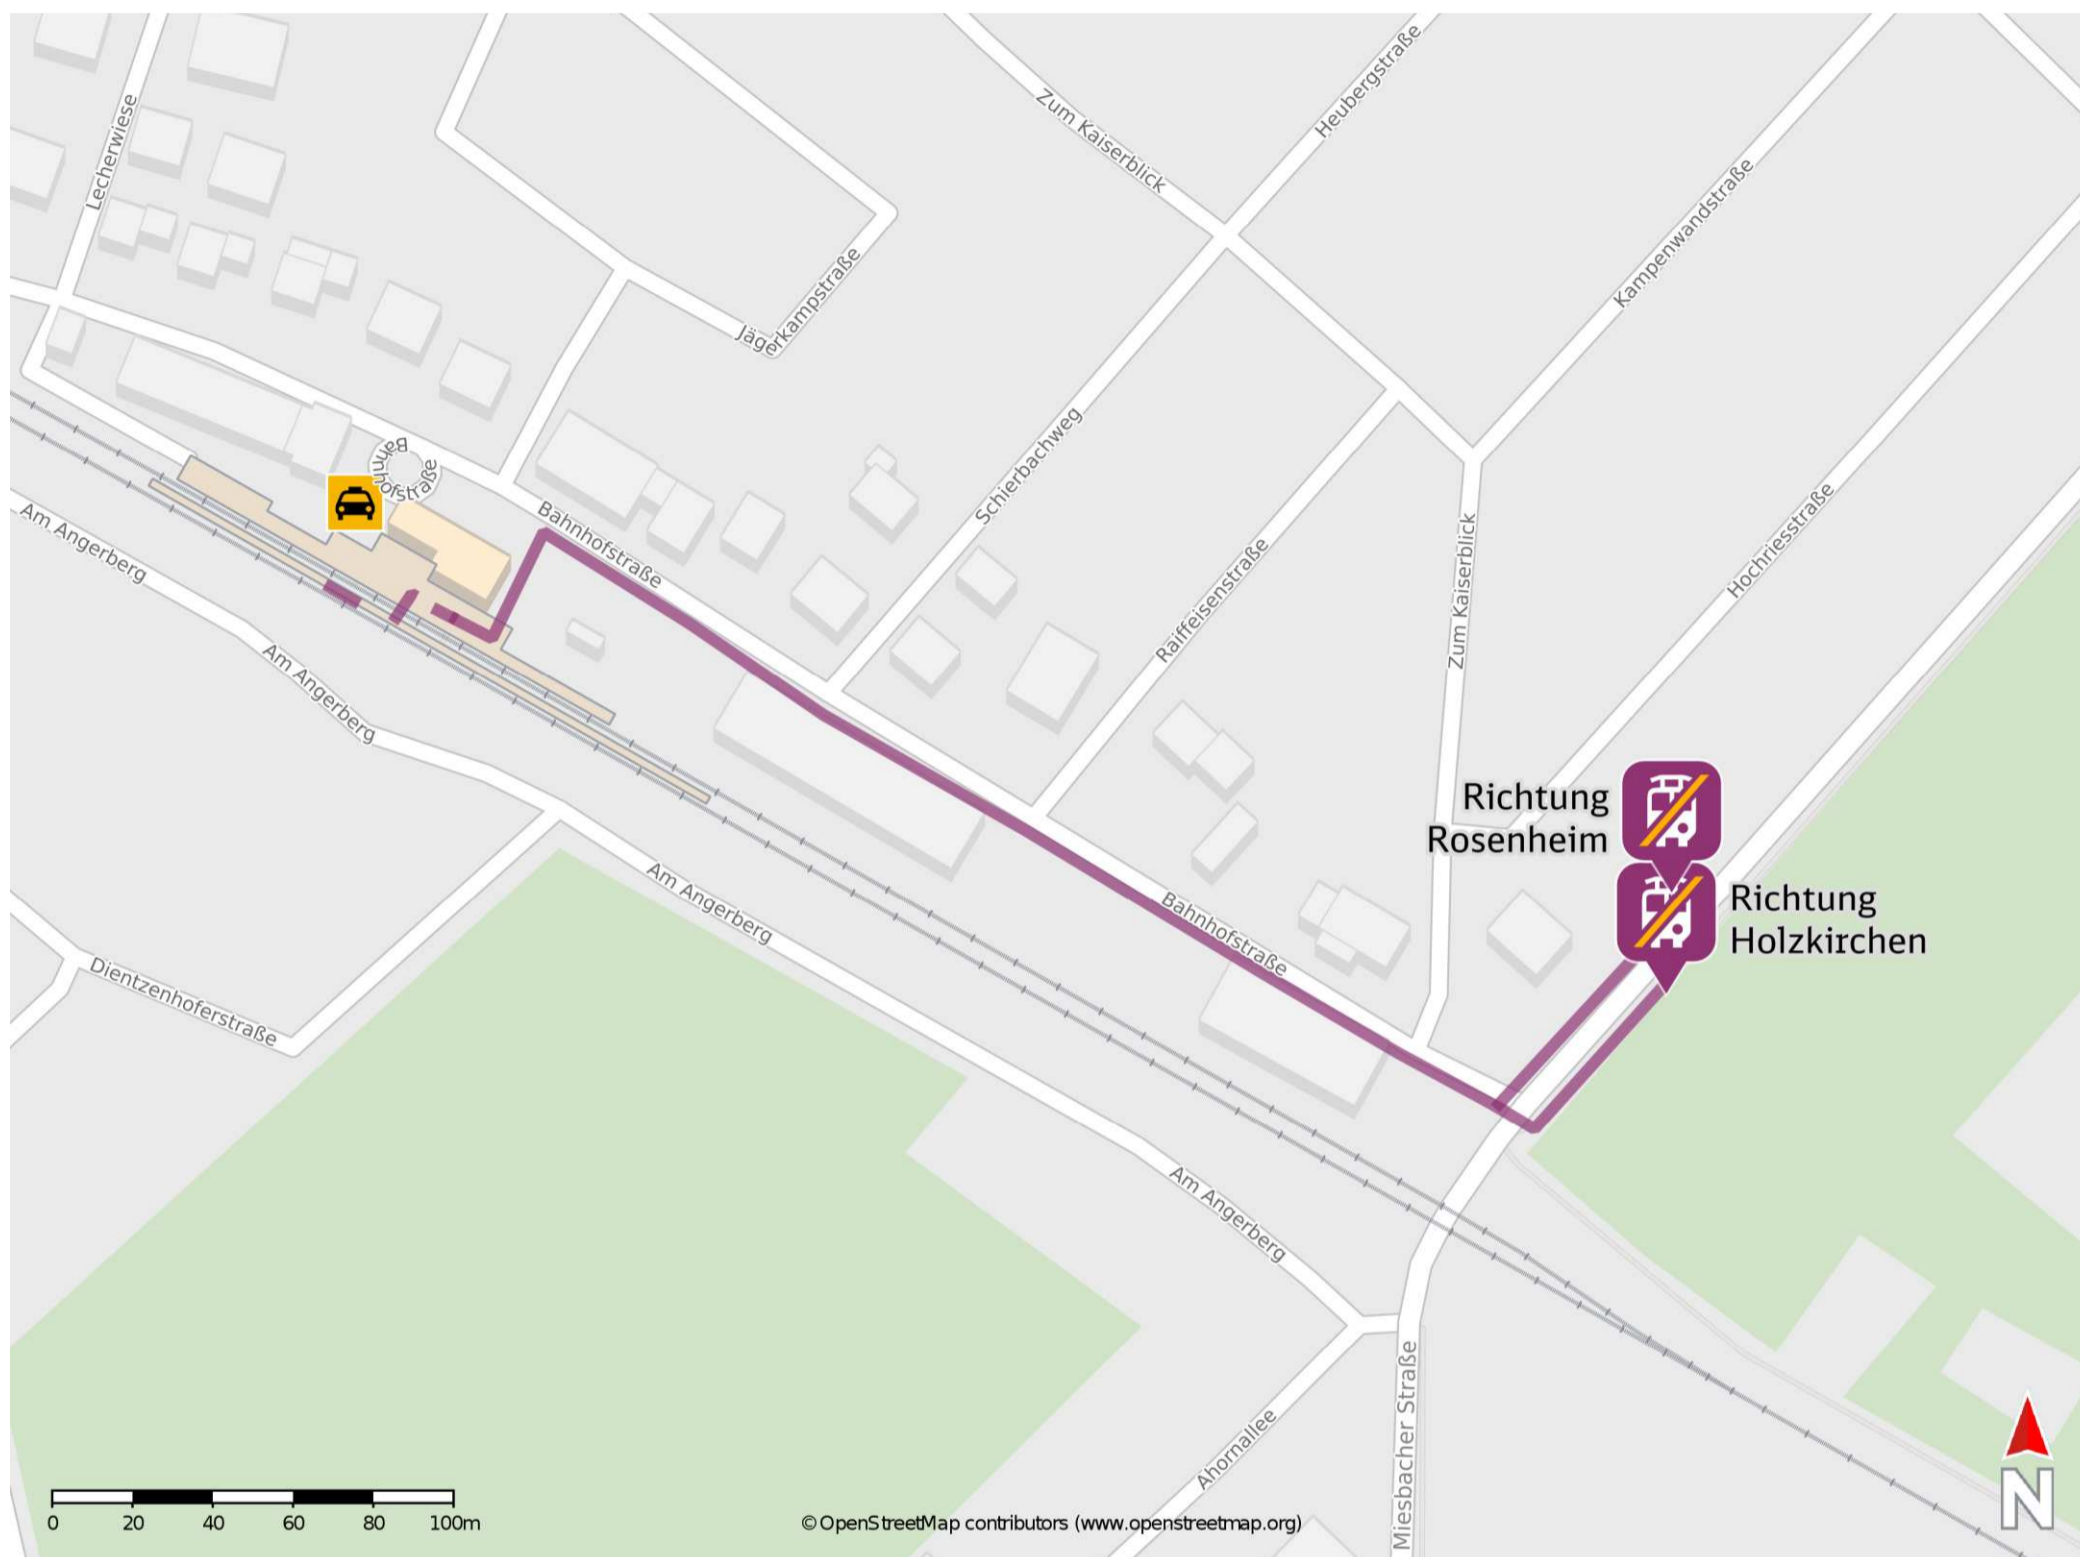

Westerham

Wegbeschreibung Schienenersatzverkehr *

Verlassen Sie den Bahnsteig und begeben Sie sich an die Bahnhofstraße. Orientieren Sie sich nach rechts und folgen Sie der Straße bis zur Westerhamer Straße. Biegen Sie nach links ab und folgen Sie dem Straßenverlauf bis zur jeweiligen Ersatzhaltestelle. Die Ersatzhaltestelle befindet sich an der Haltestelle Westerham Abzw. Bahnhof.

Ersatzhaltestelle Richtung Rosenheim

Ersatzhaltestelle Richtung Holzkirchen

* Fahrradmitnahme im Schienenersatzverkehr nur begrenzt möglich.
Im QR Code sind die Koordinaten der Ersatzhaltestelle hinterlegt.