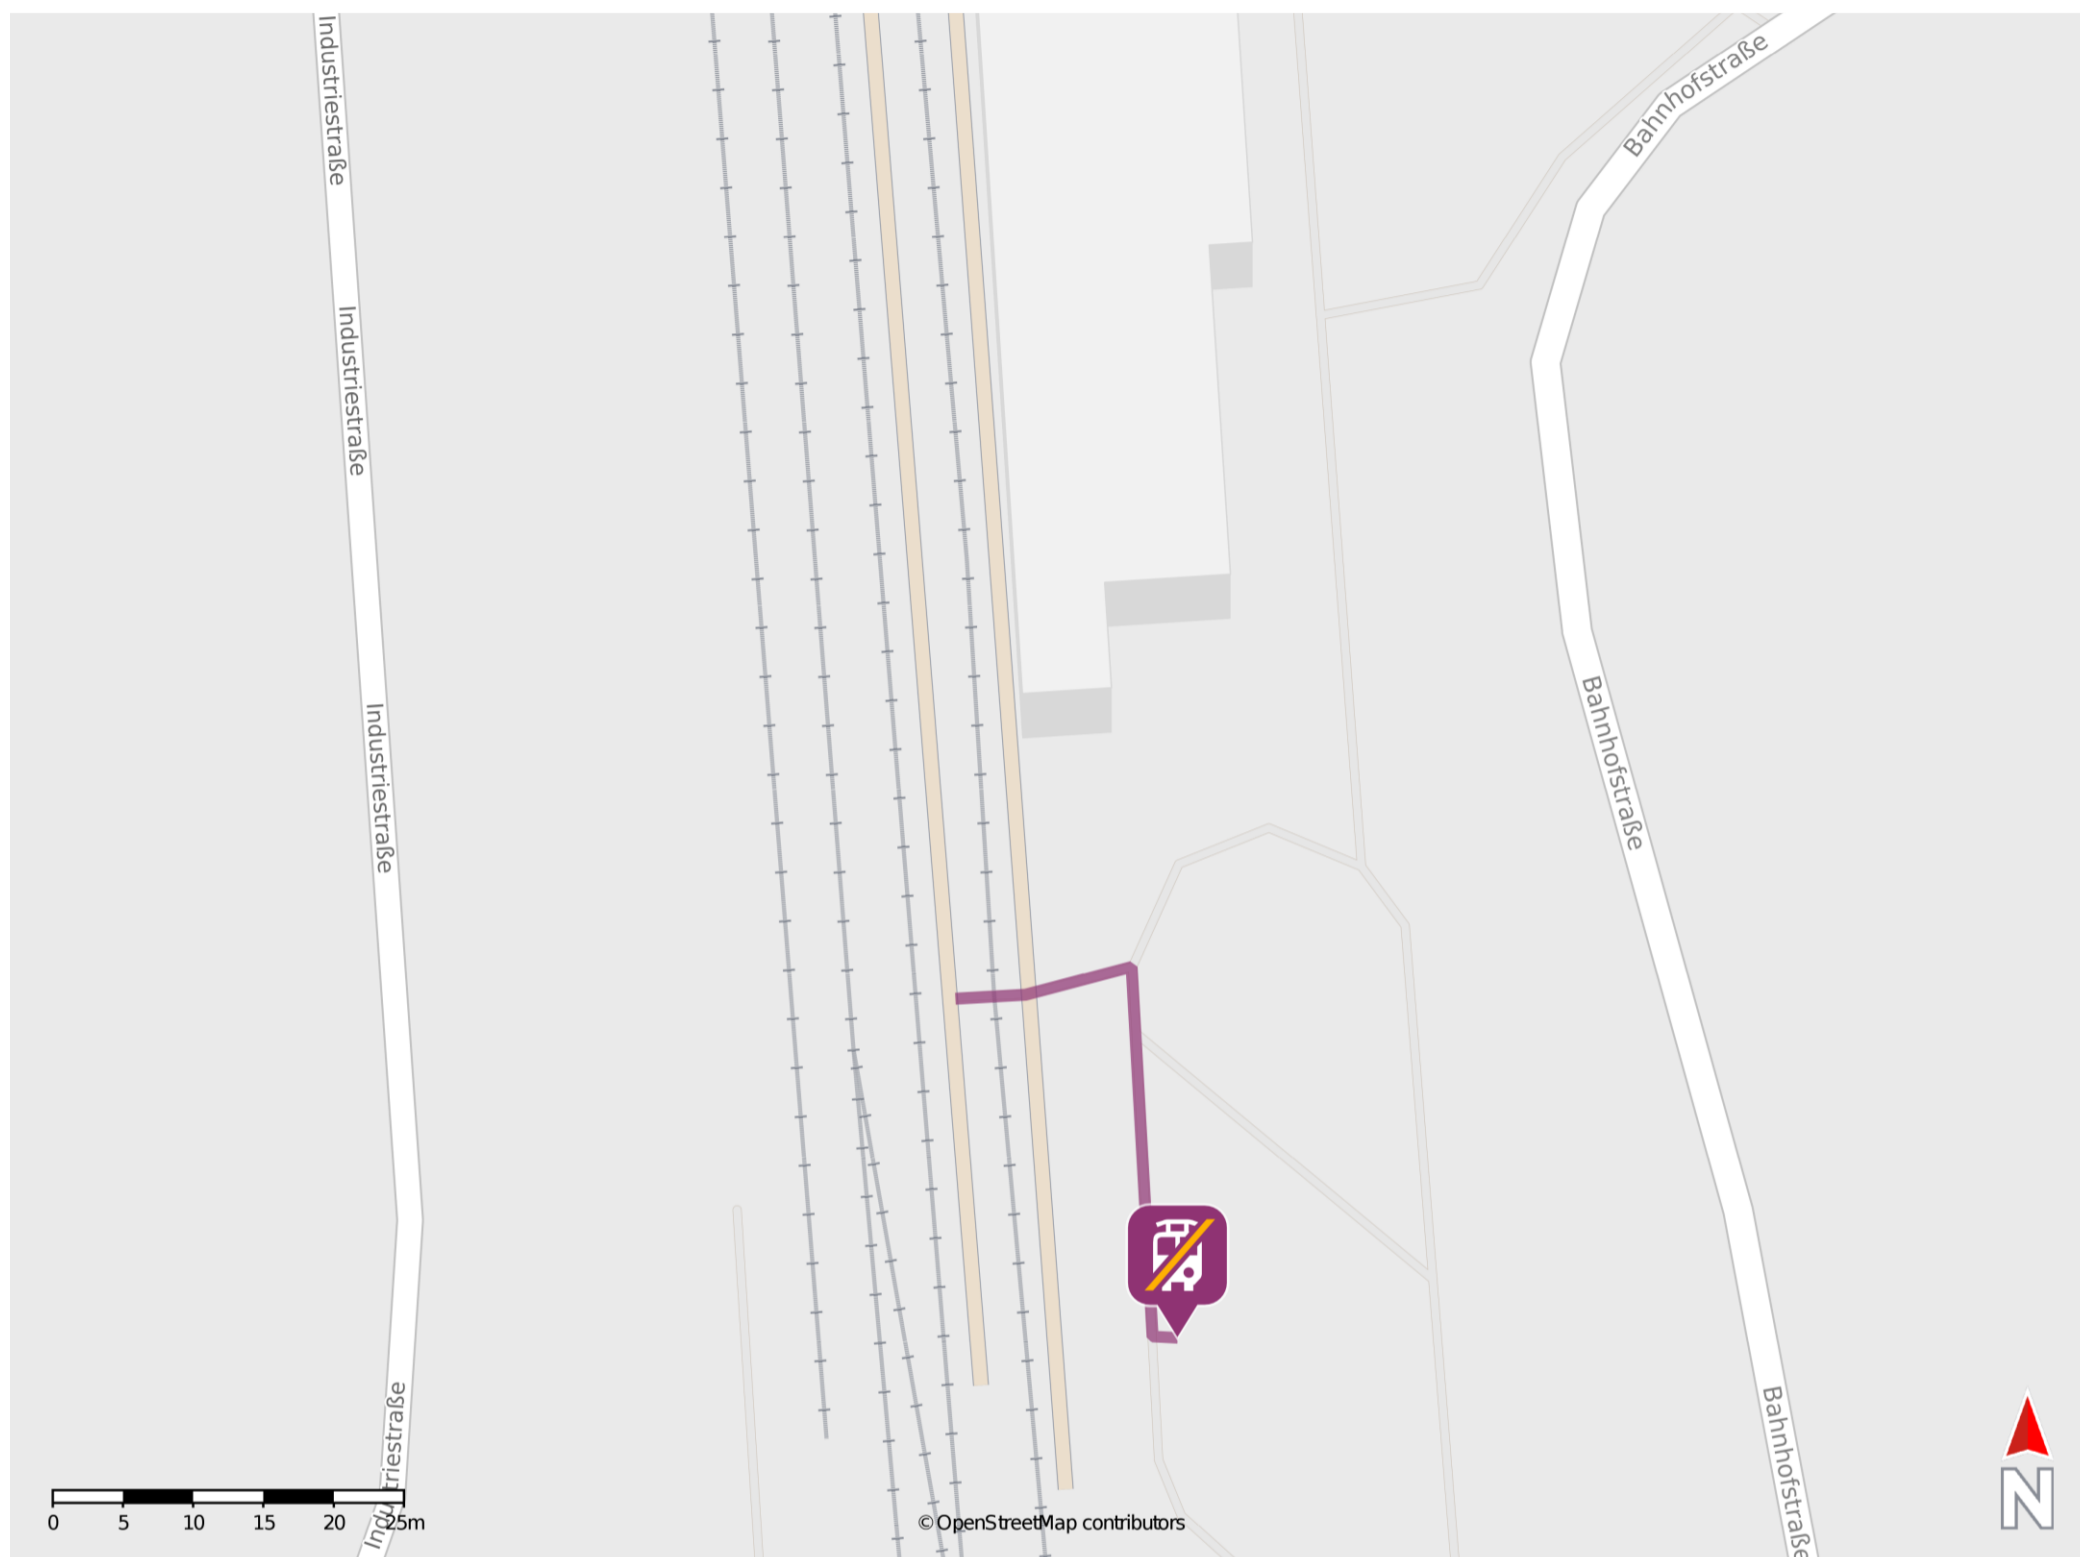

Westerburg

Wegbeschreibung Schienenersatzverkehr *

Verlassen Sie den Bahnsteig, ggf. über den Bahnübergang, und begeben Sie sich zum Bahnhofsvorplatz. Orientieren Sie sich rechts. Die Ersatzhaltestelle in Richtung Limburg und Hachenburg/Altenkirchen befindet sich direkt neben dem Bahnhofsgebäude.

* Fahrradmitnahme im Schienenersatzverkehr nur begrenzt möglich.
Im QR Code sind die Koordinaten der Ersatzhaltestelle hinterlegt.

— barrierefrei
- nicht barrierefrei