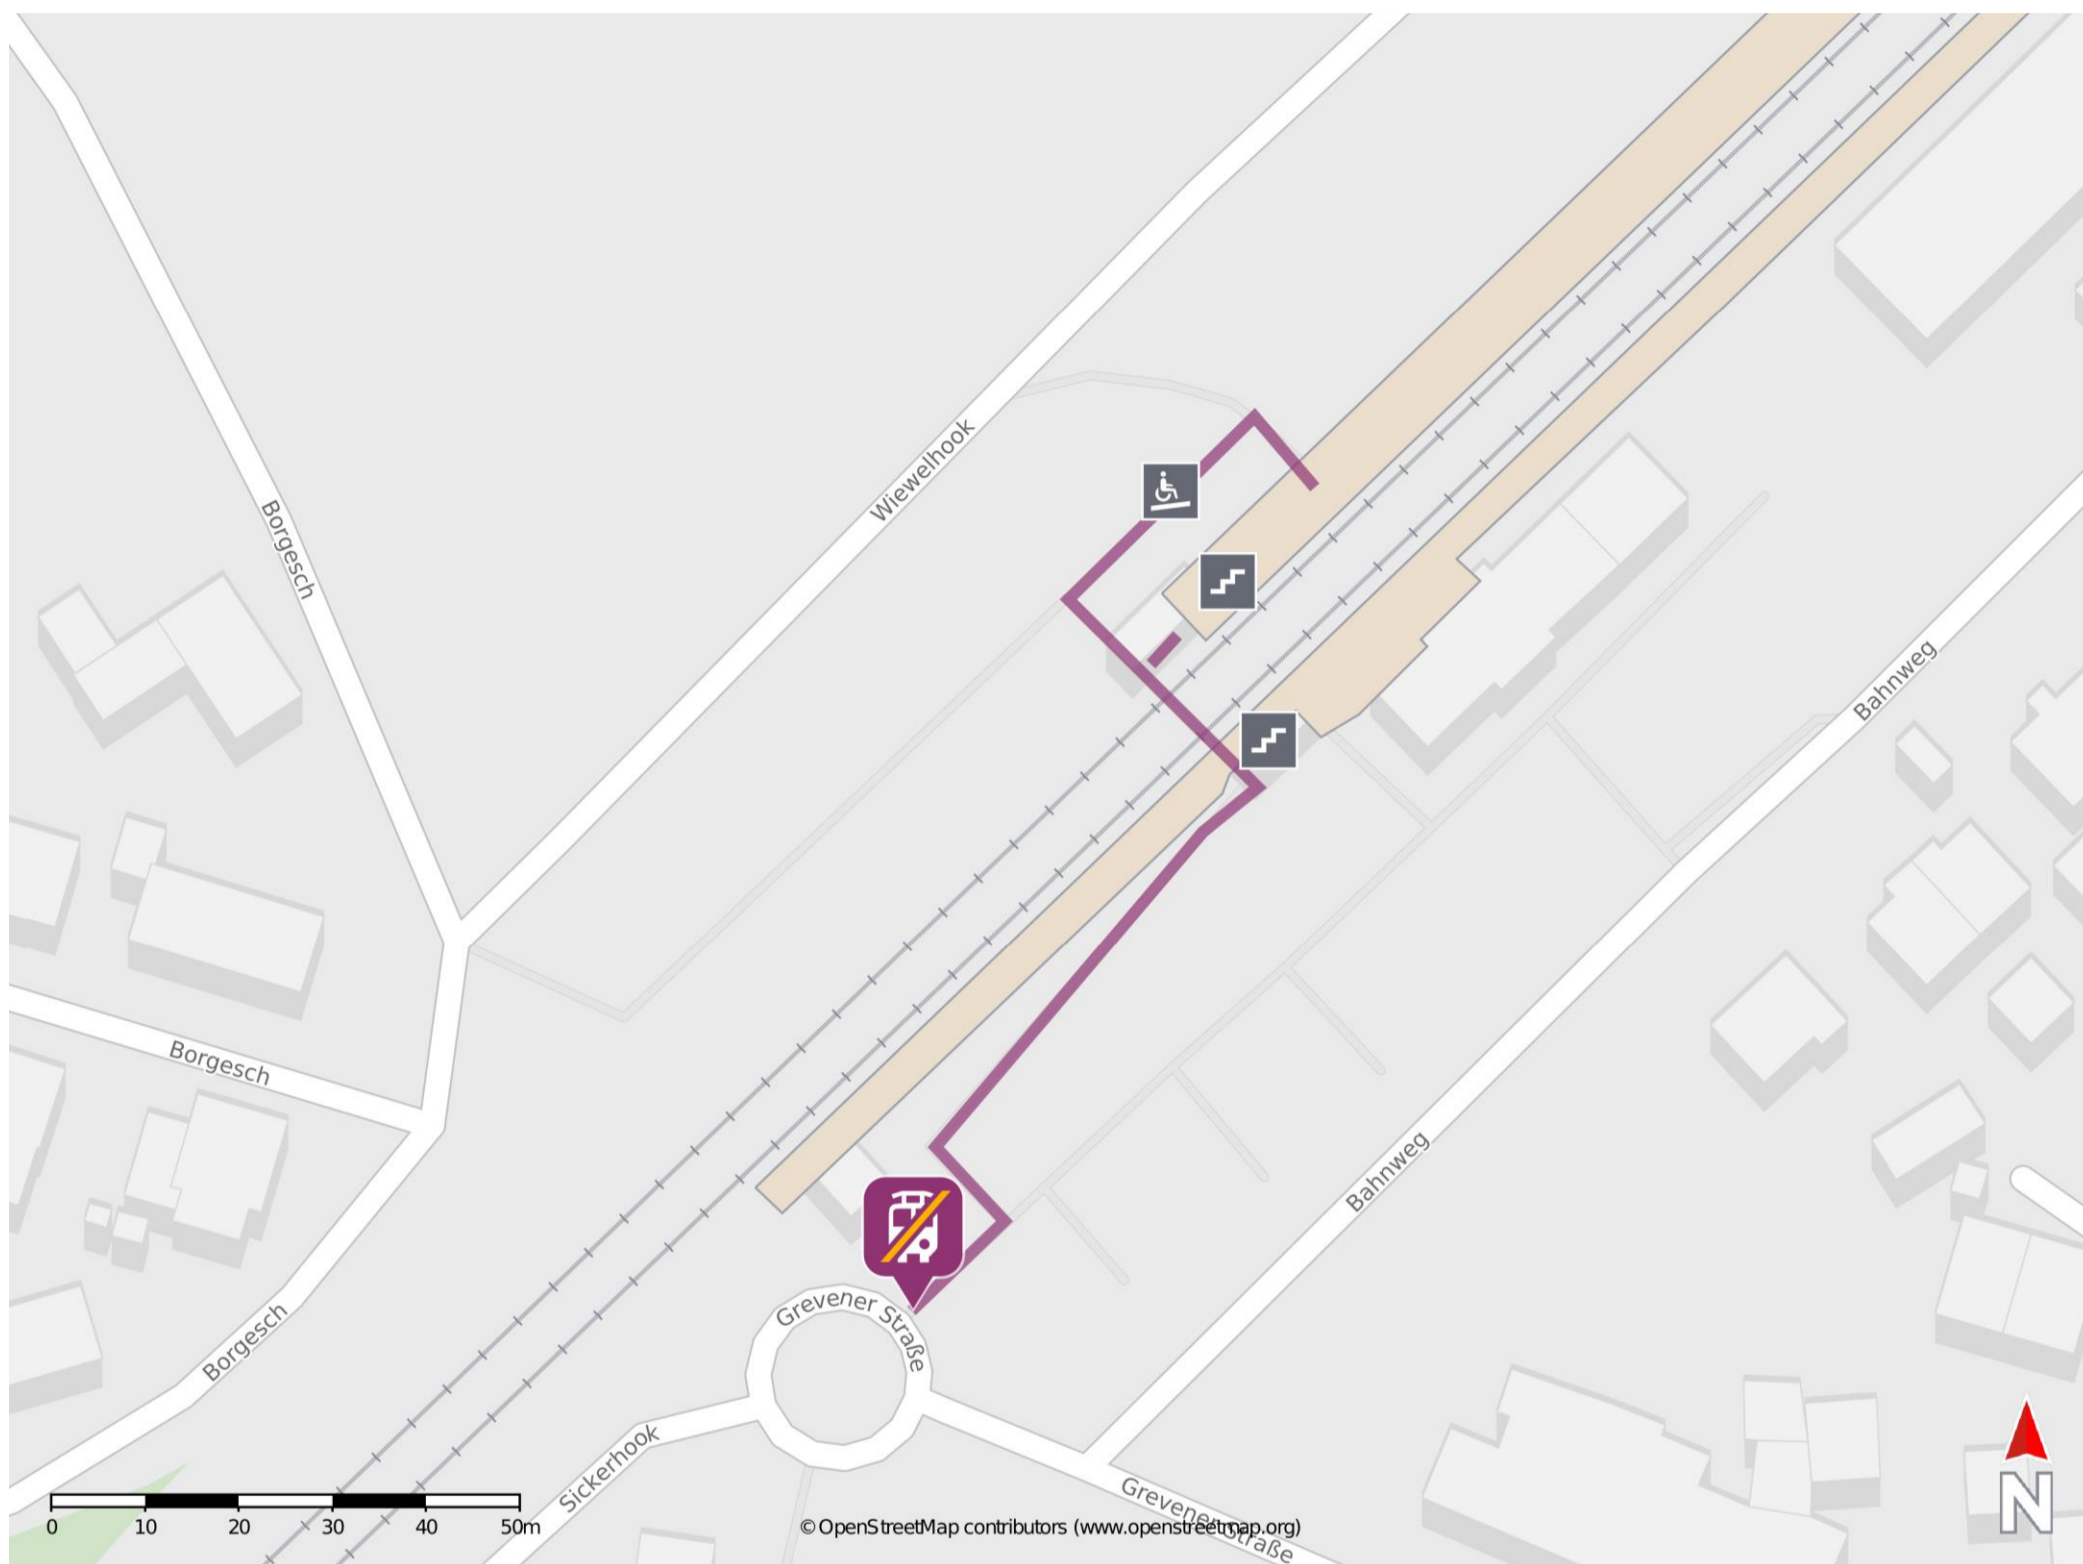

# Umgebungsplan

## Westbevern

### Wegbeschreibung Schienenersatzverkehr \*

Verlassen Sie den Bahnsteig. Halten Sie sich rechts und begeben Sie sich an die Grevener Straße. Die Ersatzhaltestelle befindet sich an der Haltestelle Kreisverkehr Grevener Straße.

\*Fahrradmitnahme im Schienenersatzverkehr nur begrenzt, teilweise gar nicht möglich. Bitte informieren Sie sich bei dem von Ihnen genutzten Eisenbahnverkehrsunternehmen. Im QR Code sind die Koordinaten der Ersatzhaltestelle hinterlegt.