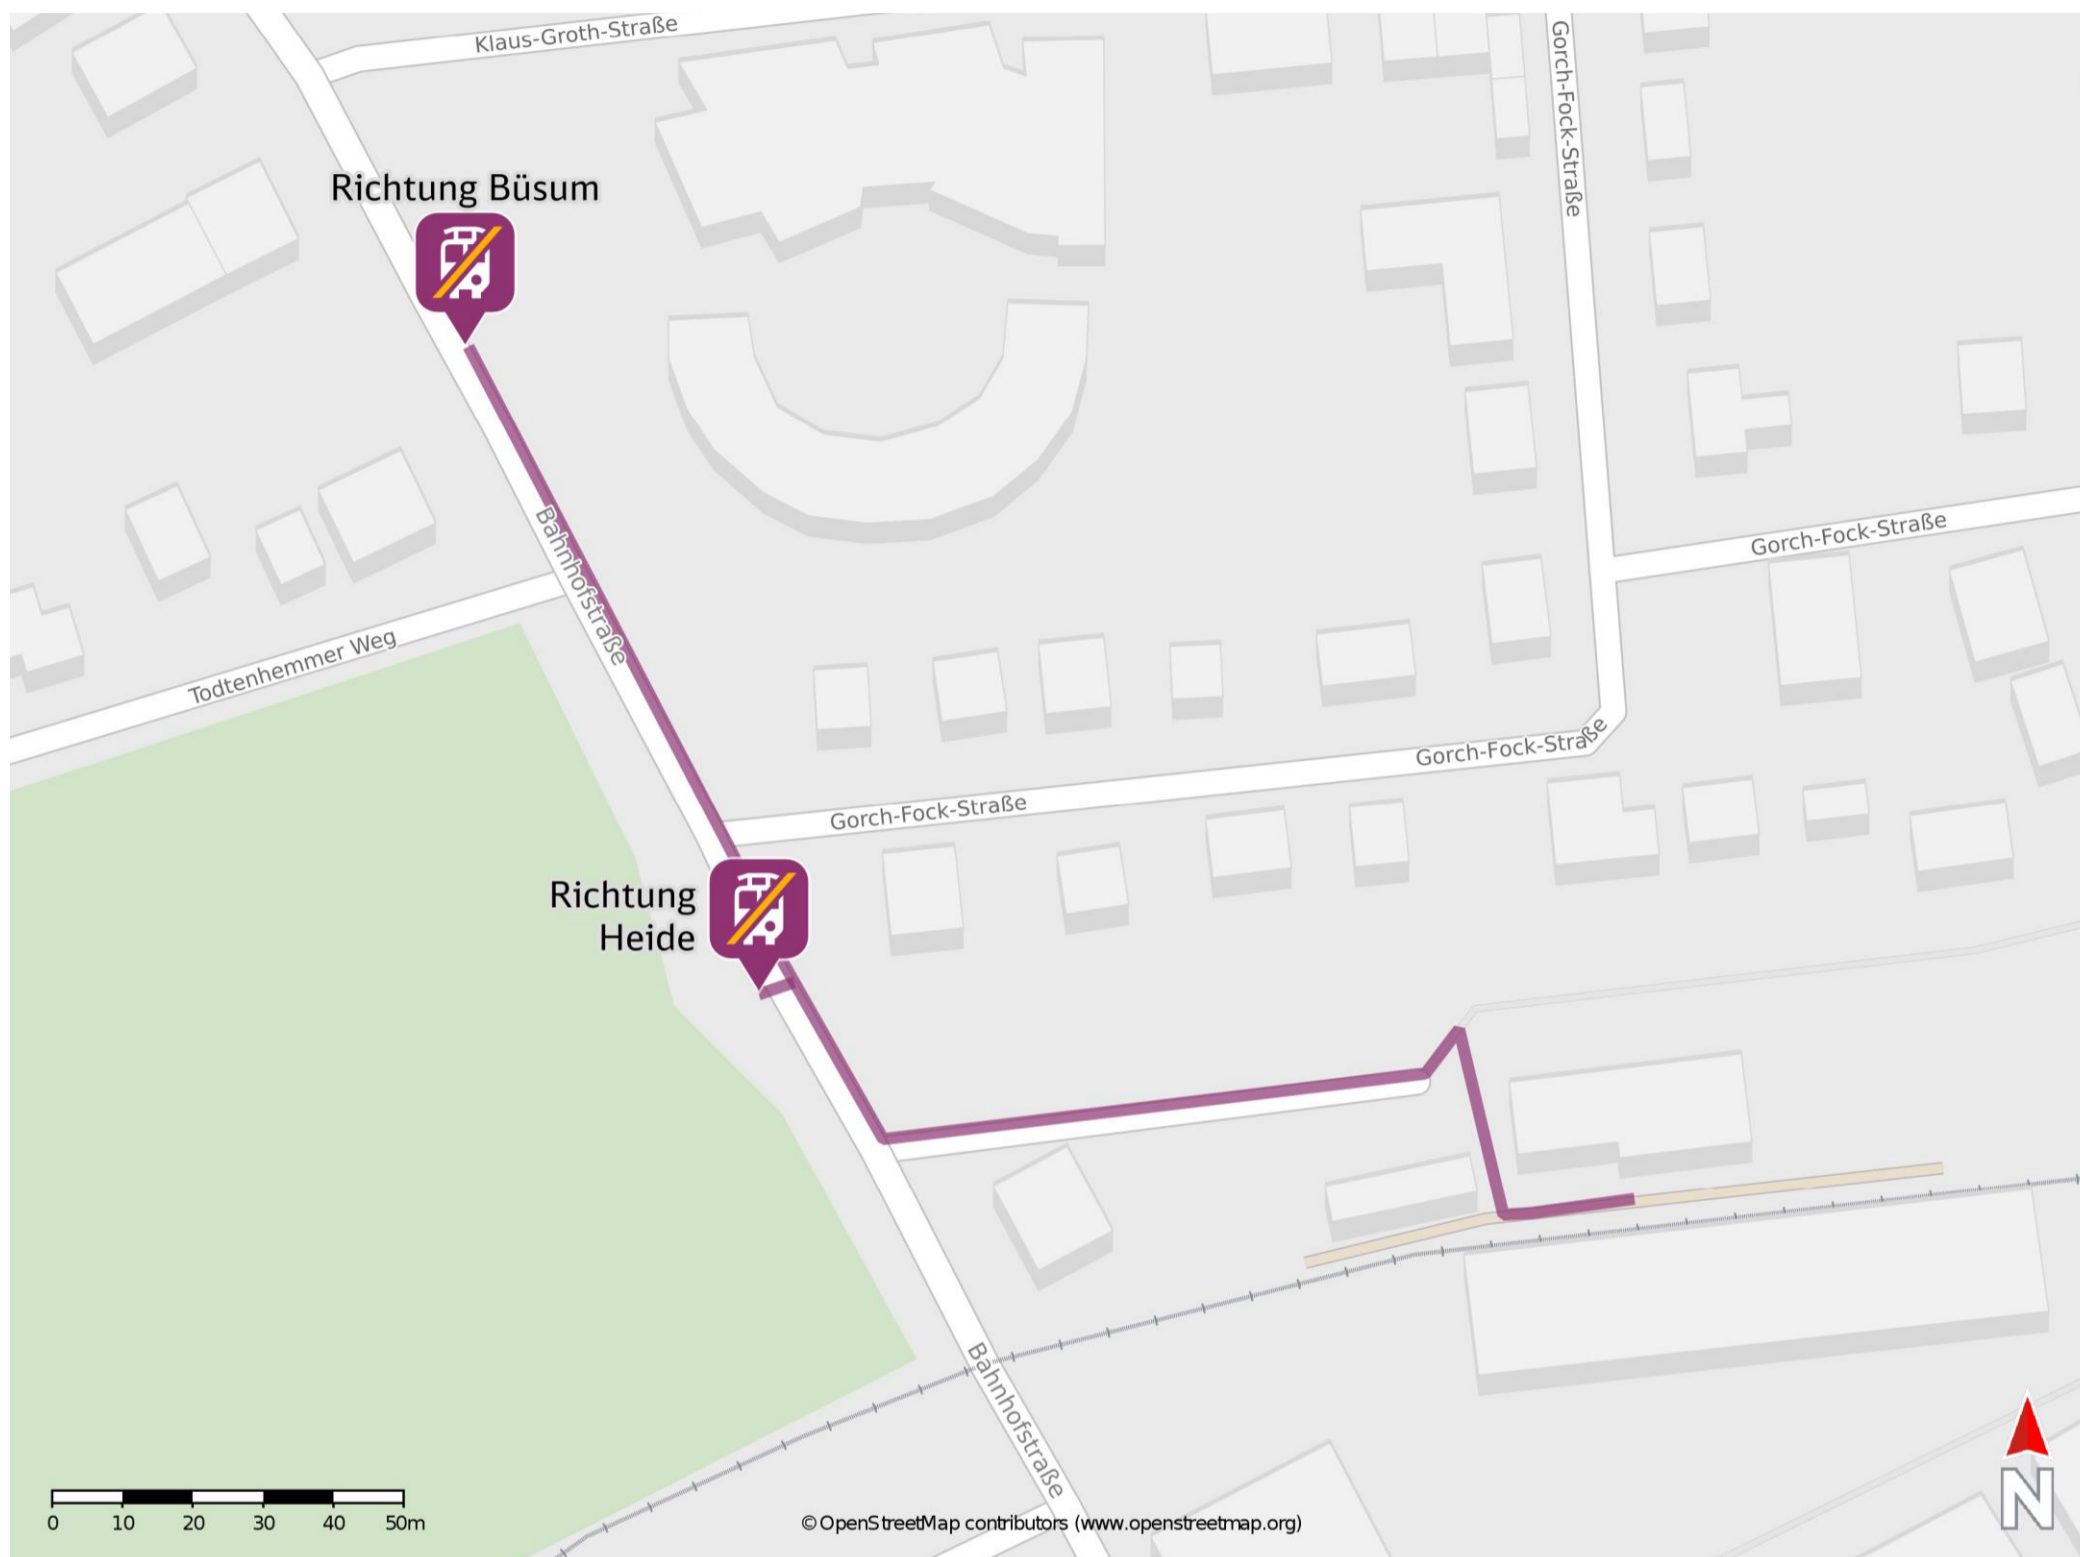

## Wesselburen

### Wegbeschreibung Schienenersatzverkehr \*

Verlassen Sie den Bahnsteig und halten Sie sich links. Folgen Sie der Straße bis zur Bahnhofstraße. Biegen Sie nach rechts ab und folgen Sie der Straße bis zur jeweiligen Ersatzhaltestelle. Die Ersatzhaltestellen befinden sich an der Bushaltestelle Bahnhof.

Ersatzhaltestelle Richtung Büsum

Ersatzhaltestelle Richtung Heide

\* Fahrradmitnahme im Schienenersatzverkehr nur begrenzt möglich. Im QR Code sind die Koordinaten der Ersatzhaltestelle hinterlegt.

—— barrierefrei  
—— nicht barrierefrei