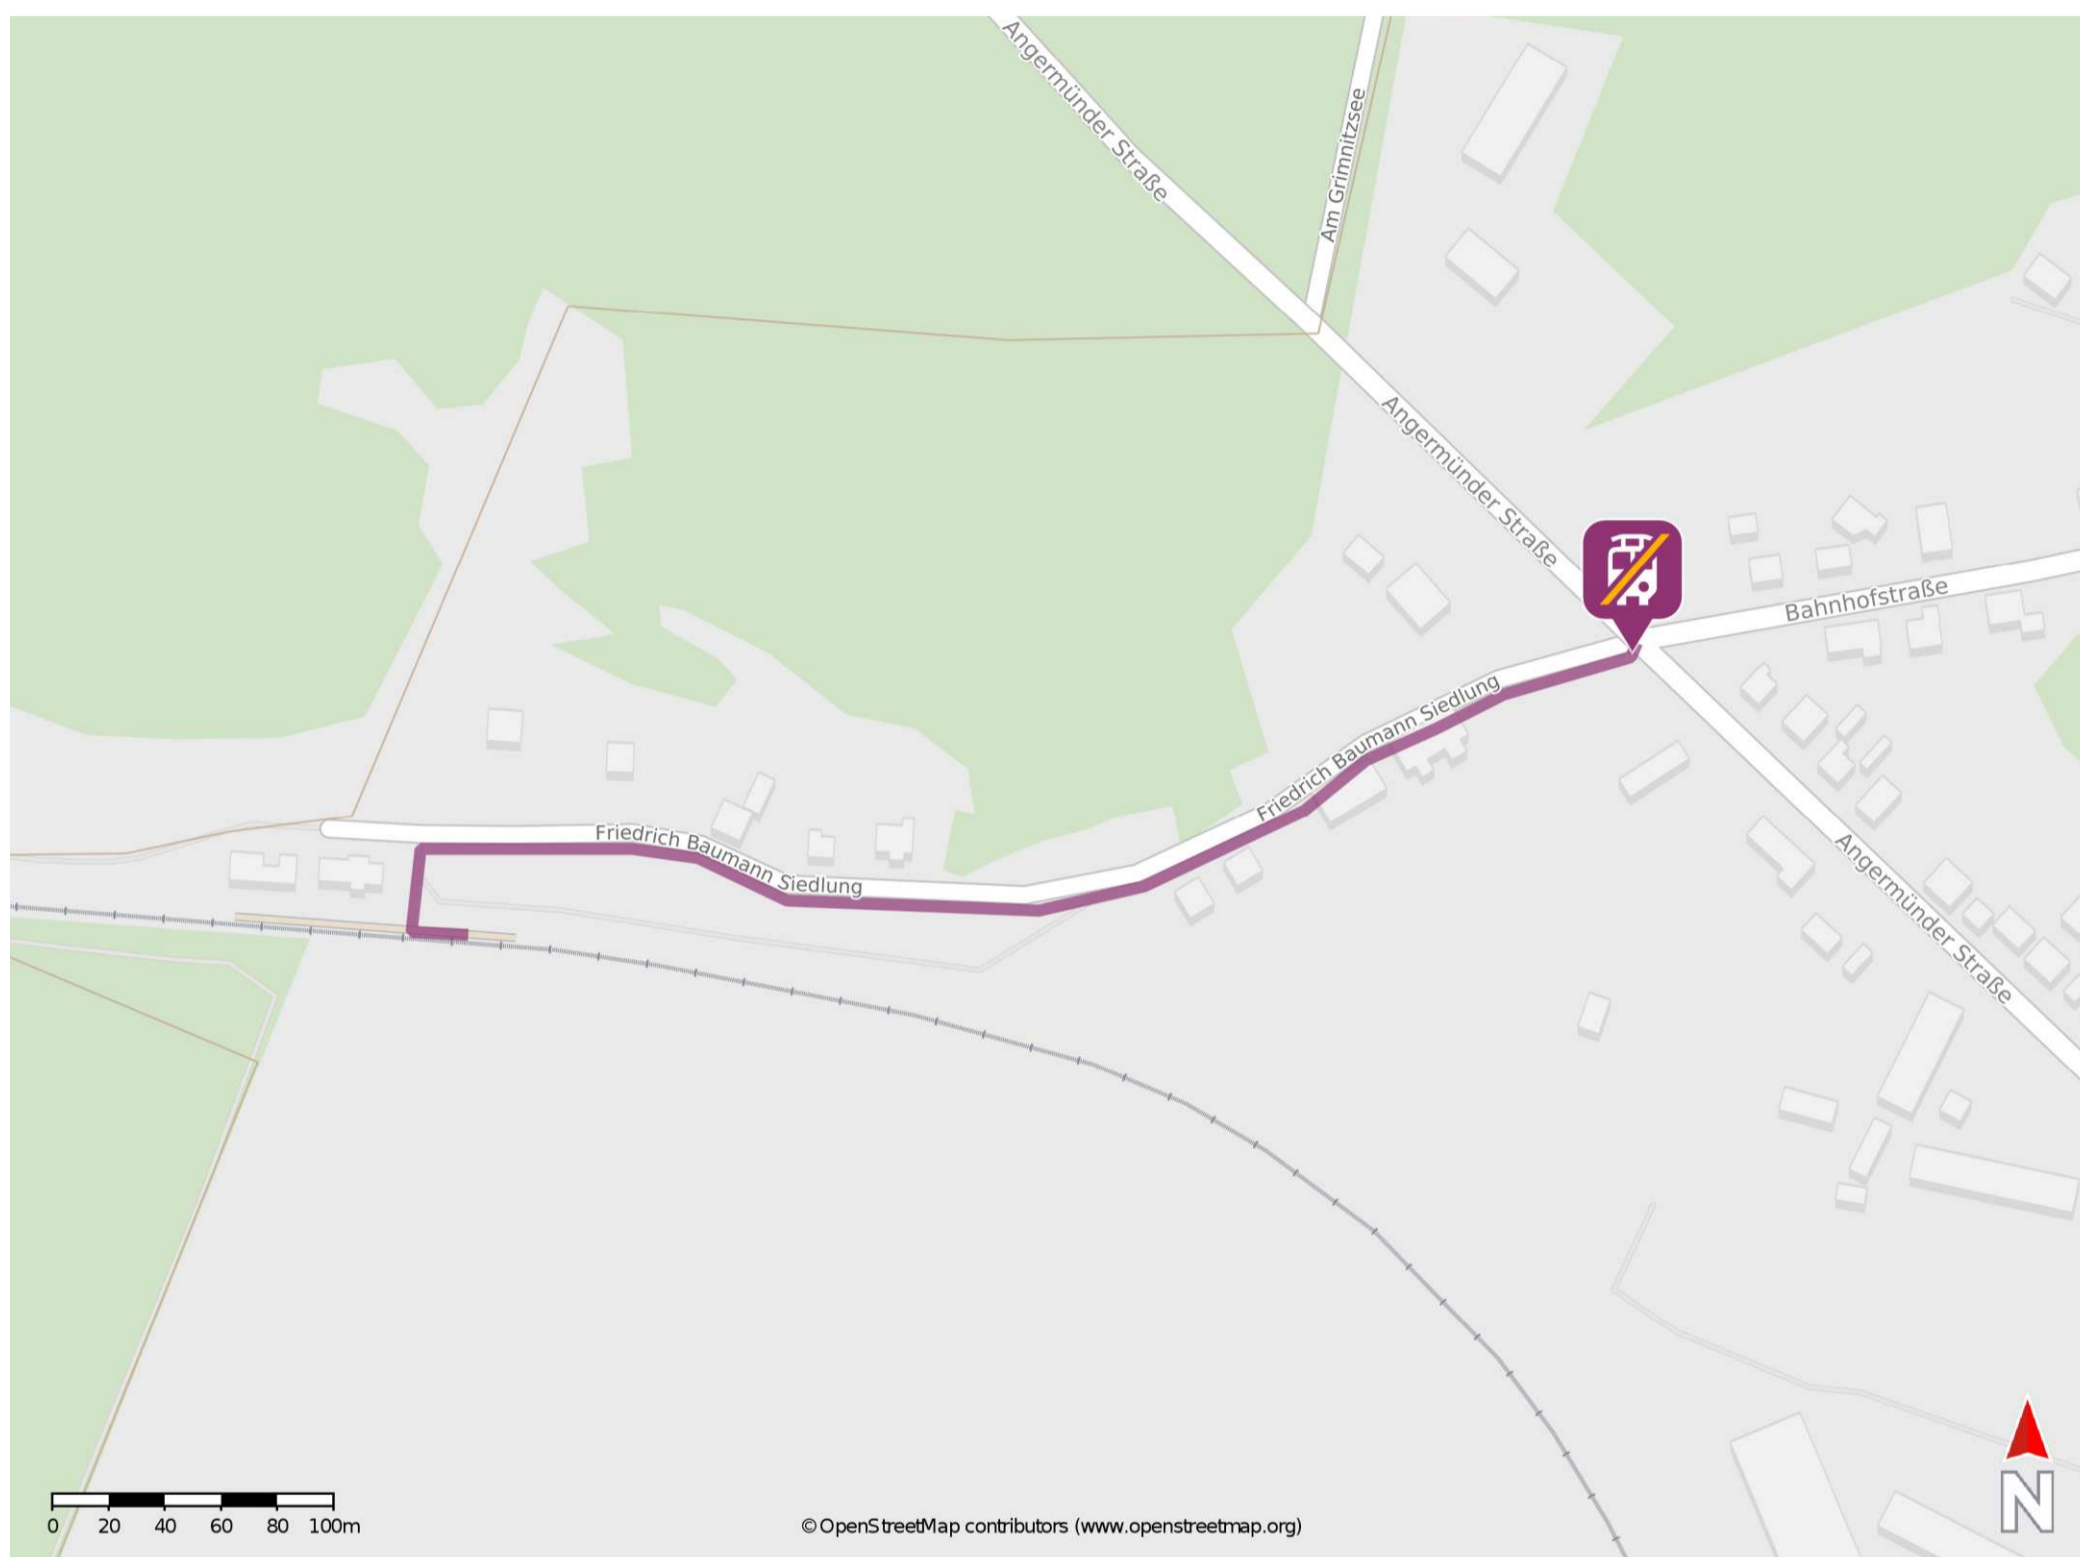

Alt Hüttendorf

Wegbeschreibung Schienenersatzverkehr *

Verlassen Sie den Bahnsteig und begeben Sie sich an die Straße Friedrich Baumann Siedlung. Halten Sie sich rechts und folgen Sie der Straße ca. 450 m bis zur Ersatzhaltestelle. Die Ersatzhaltestelle befindet sich in unmittelbarer Nähe zur Kreuzung an der Haltestelle Alt Hüttendorf, Kreuzung.

* Fahrradmitnahme im Schienenersatzverkehr nur begrenzt möglich.
Im QR Code sind die Koordinaten der Ersatzhaltestelle hinterlegt.

— barrierefrei
— nicht barrierefrei