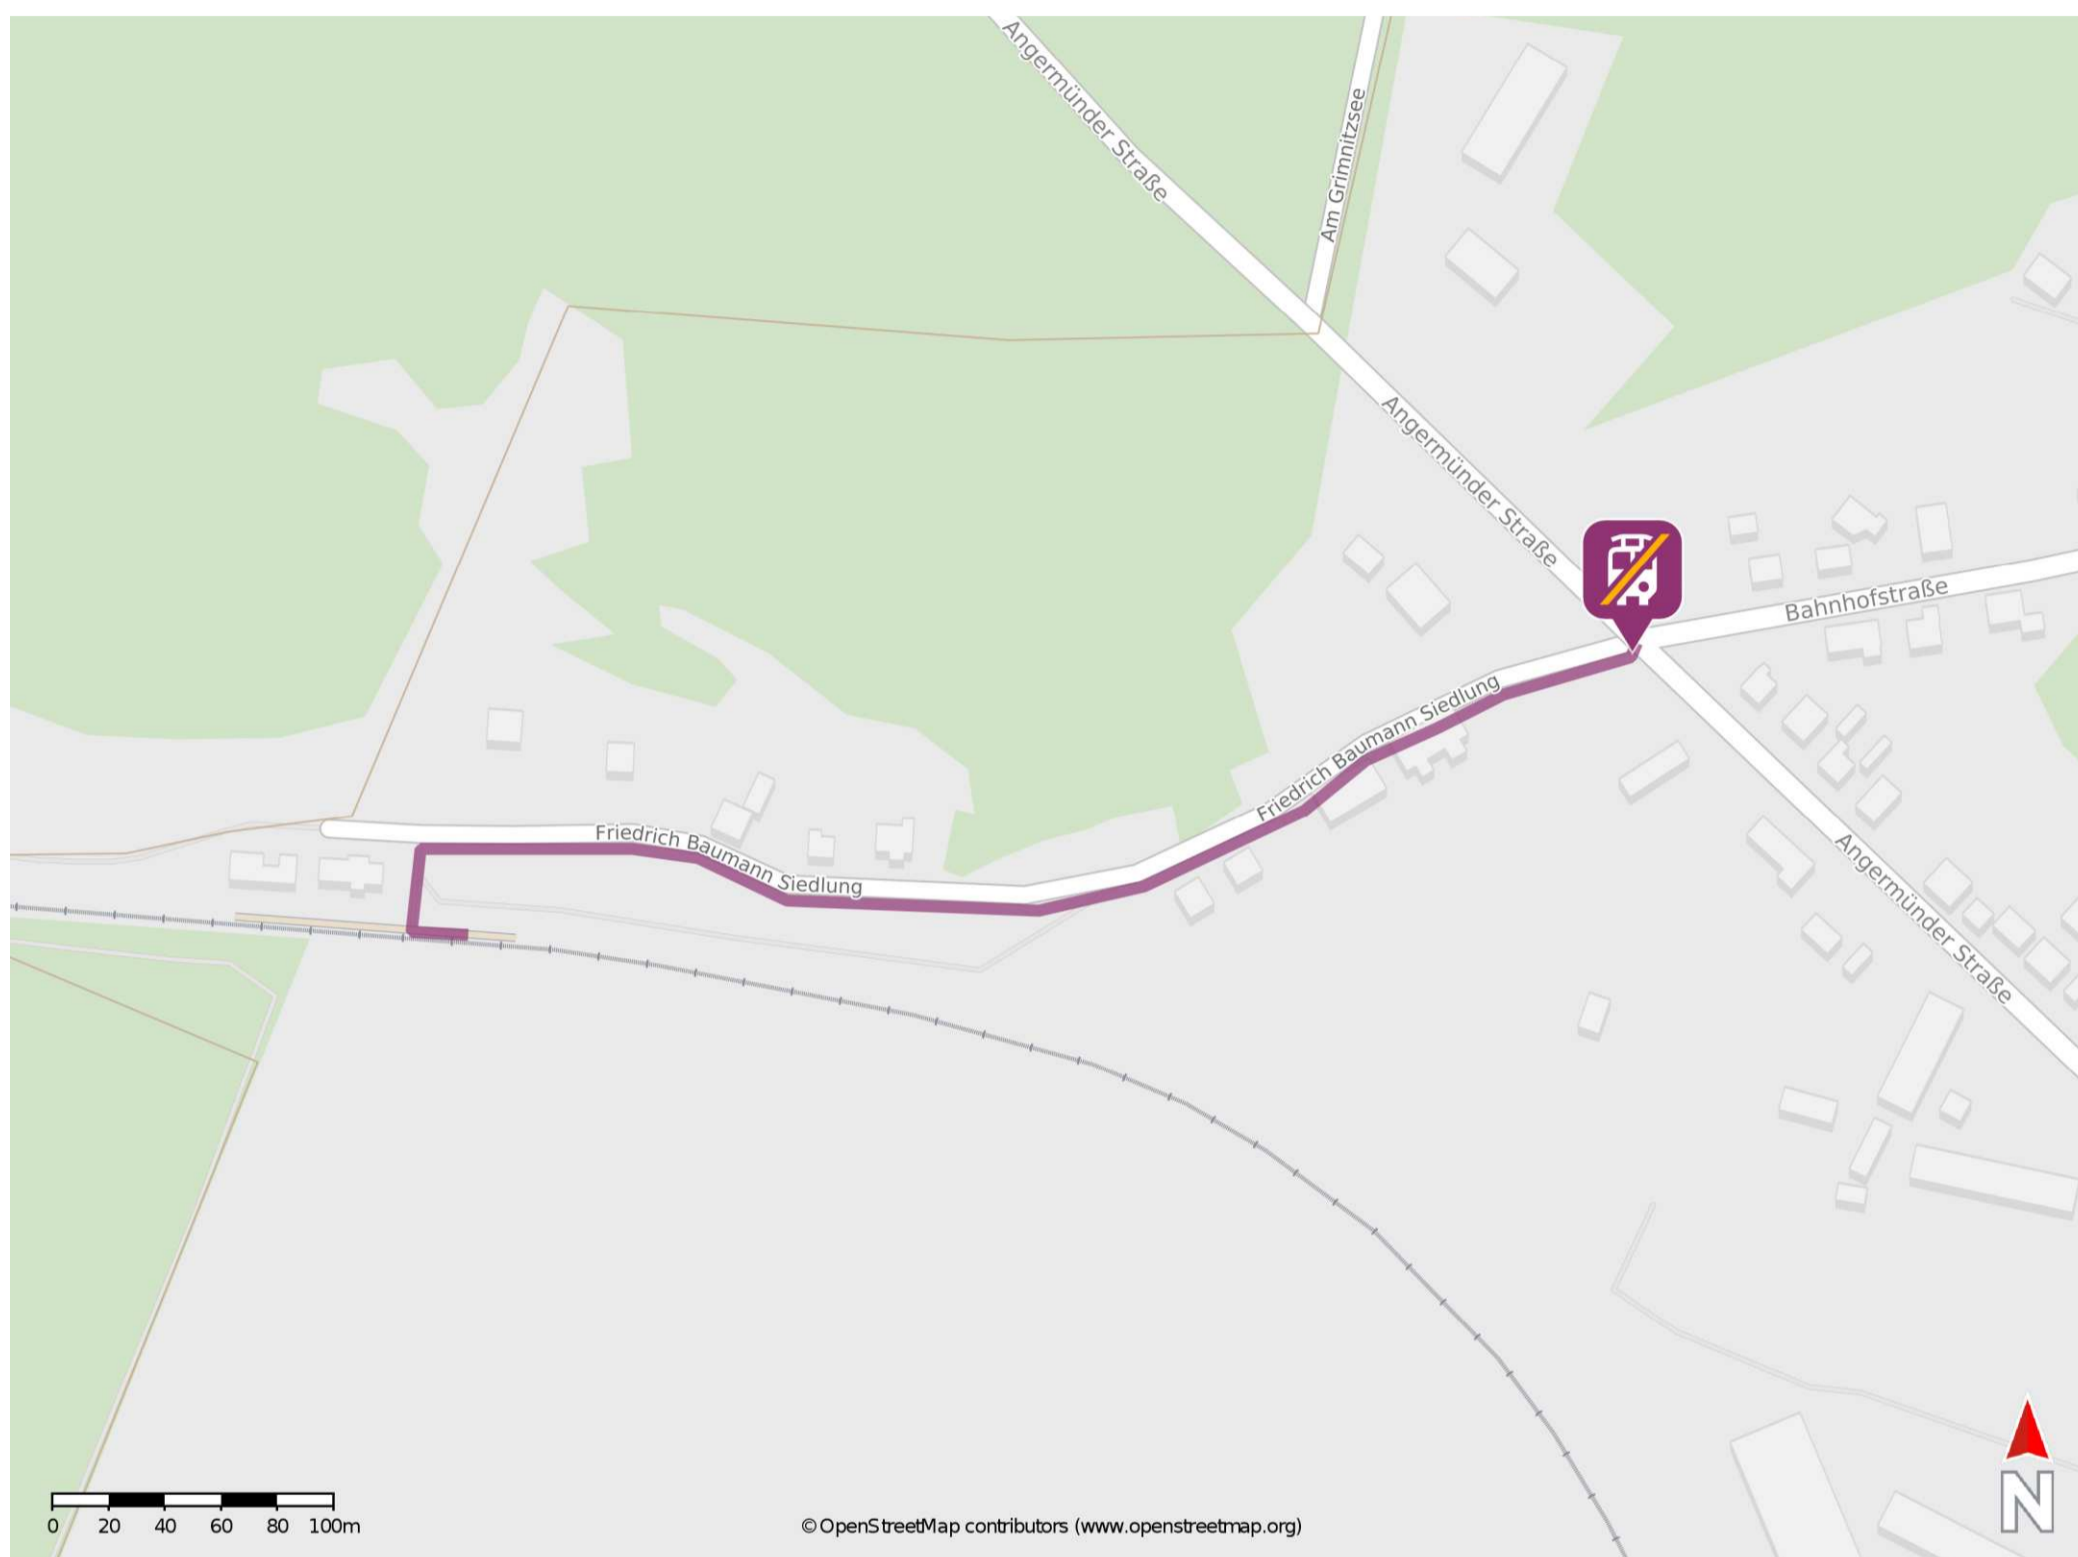

Alt Hüttendorf

Wegbeschreibung Schienenersatzverkehr *

Verlassen Sie den Bahnsteig und begeben Sie sich an die Straße Friedrich Baumann Siedlung. Halten Sie sich rechts und folgen Sie der Straße ca. 450 m bis zur Ersatzhaltestelle. Die Ersatzhaltestelle befindet sich in unmittelbarer Nähe zur Kreuzung an der Haltestelle Alt Hüttendorf, Kreuzung.

* Fahrradmitnahme im Schienenersatzverkehr nur begrenzt möglich.
Im QR Code sind die Koordinaten der Ersatzhaltestelle hinterlegt.

— barrierefrei
— nicht barrierefrei