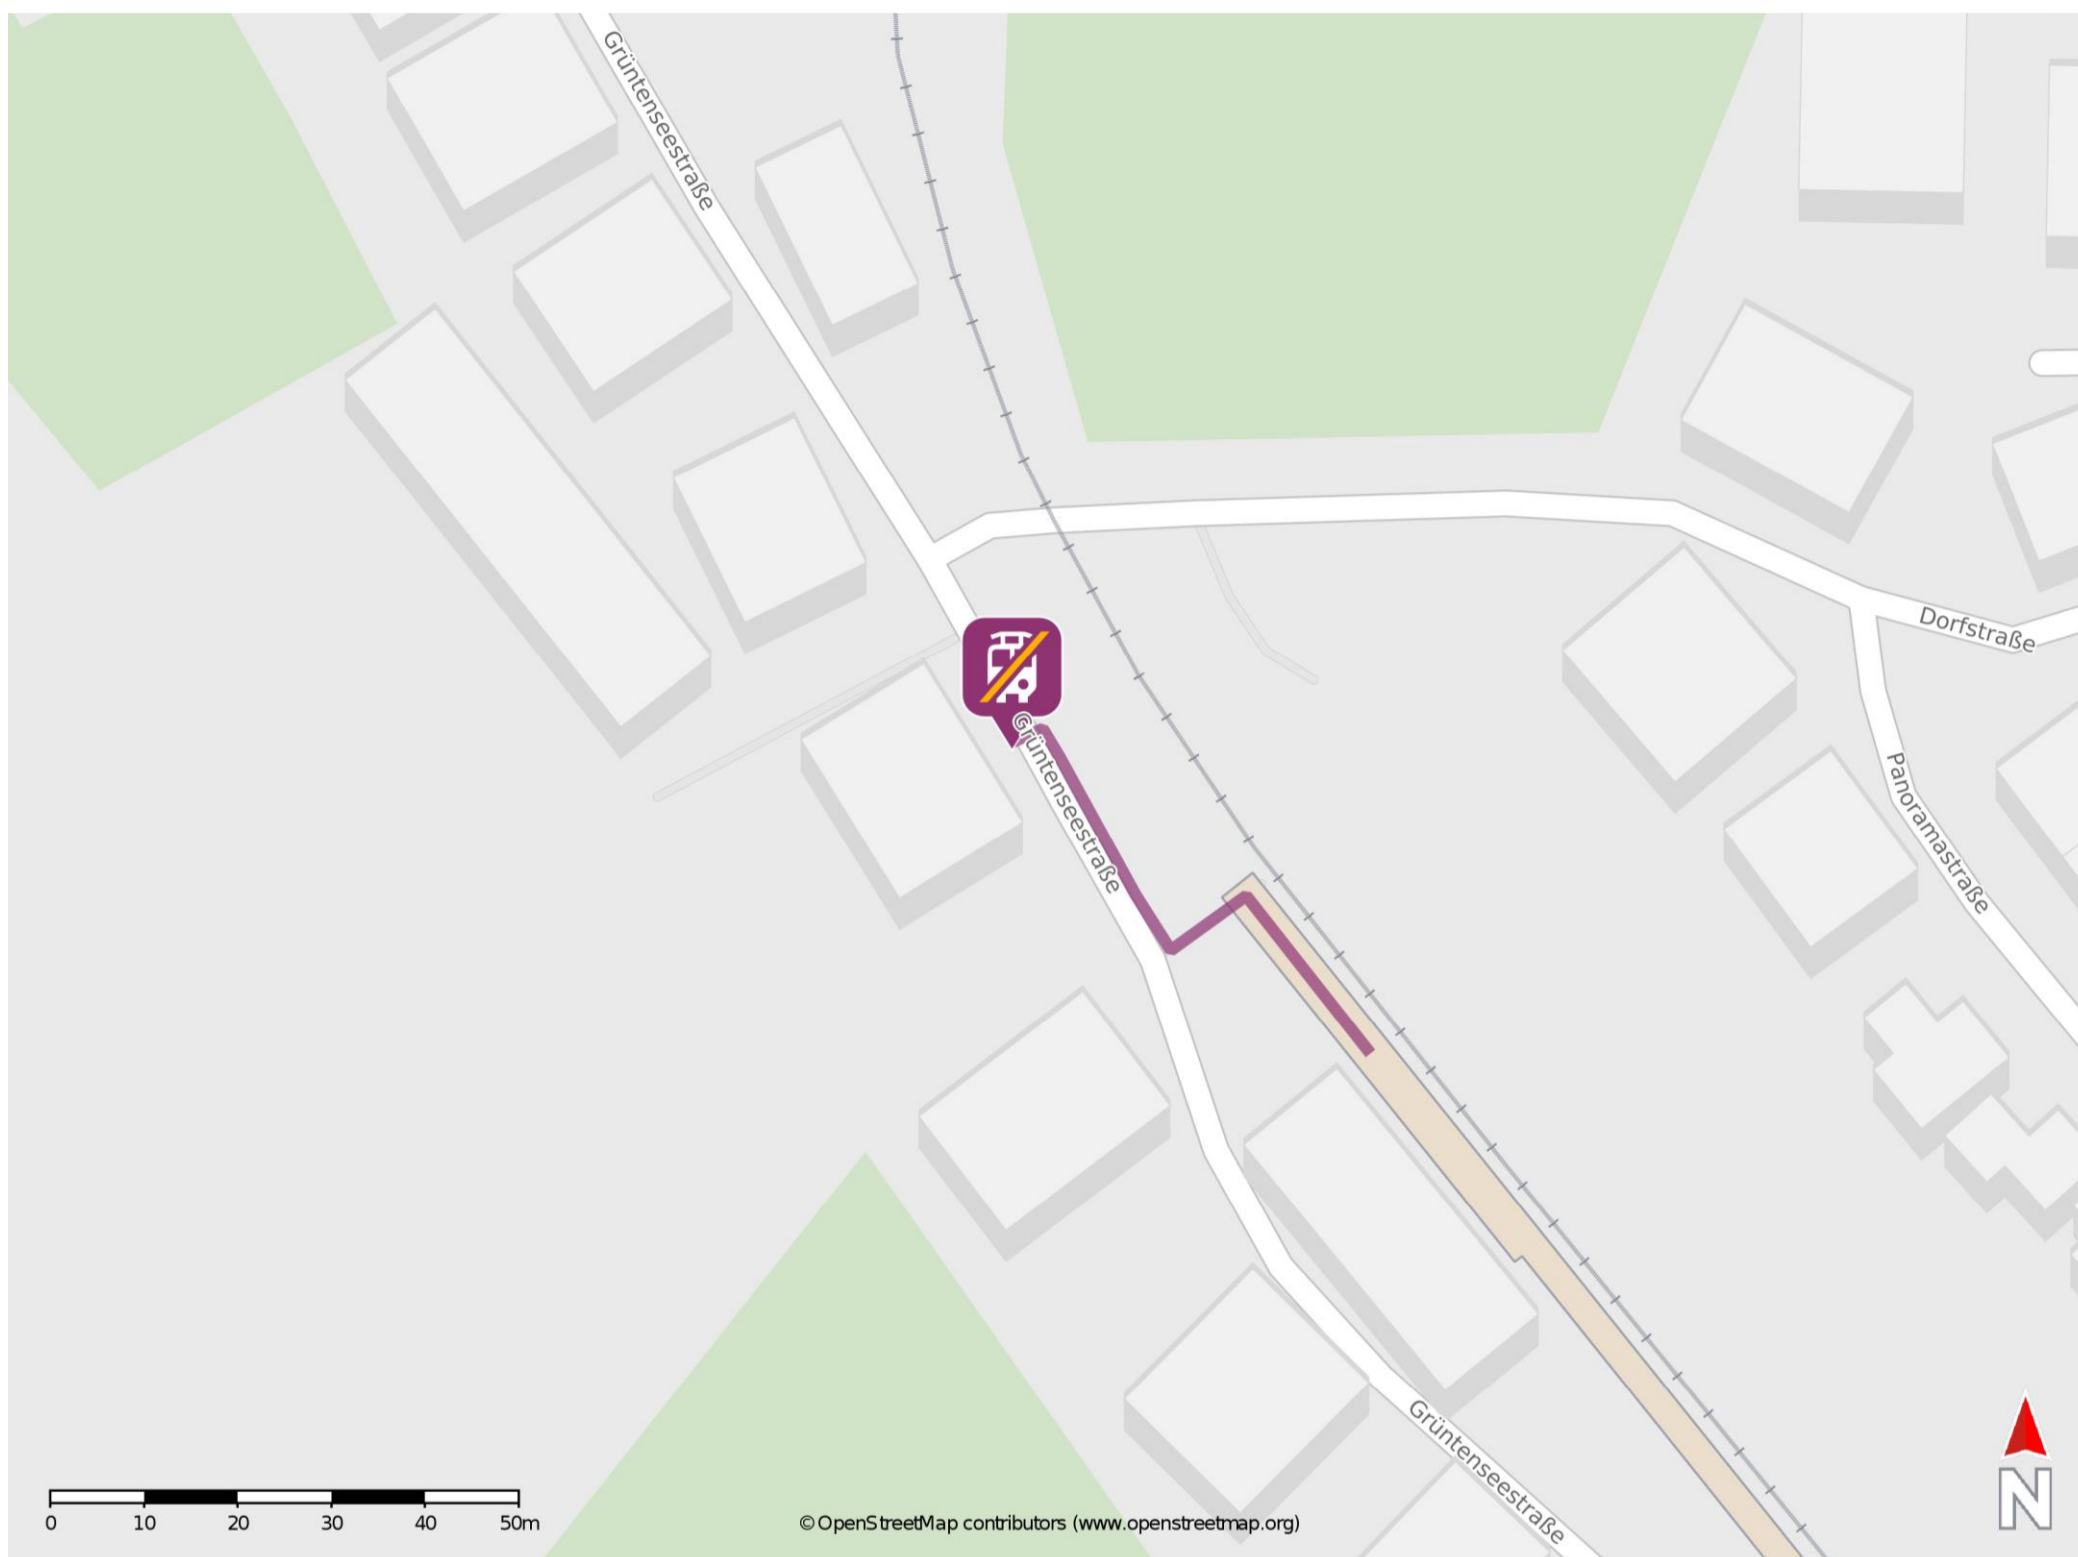

## Wertach-Haslach

### Wegbeschreibung Schienenersatzverkehr \*

Verlassen Sie den Bahnsteig und begeben Sie sich an die Grüntenseestraße. Die Ersatzhaltestelle befindet sich in unmittelbarer Nähe zum Gleis.

\* Fahrradmitnahme im Schienenersatzverkehr nur begrenzt möglich.  
Im QR Code sind die Koordinaten der Ersatzhaltestelle hinterlegt.