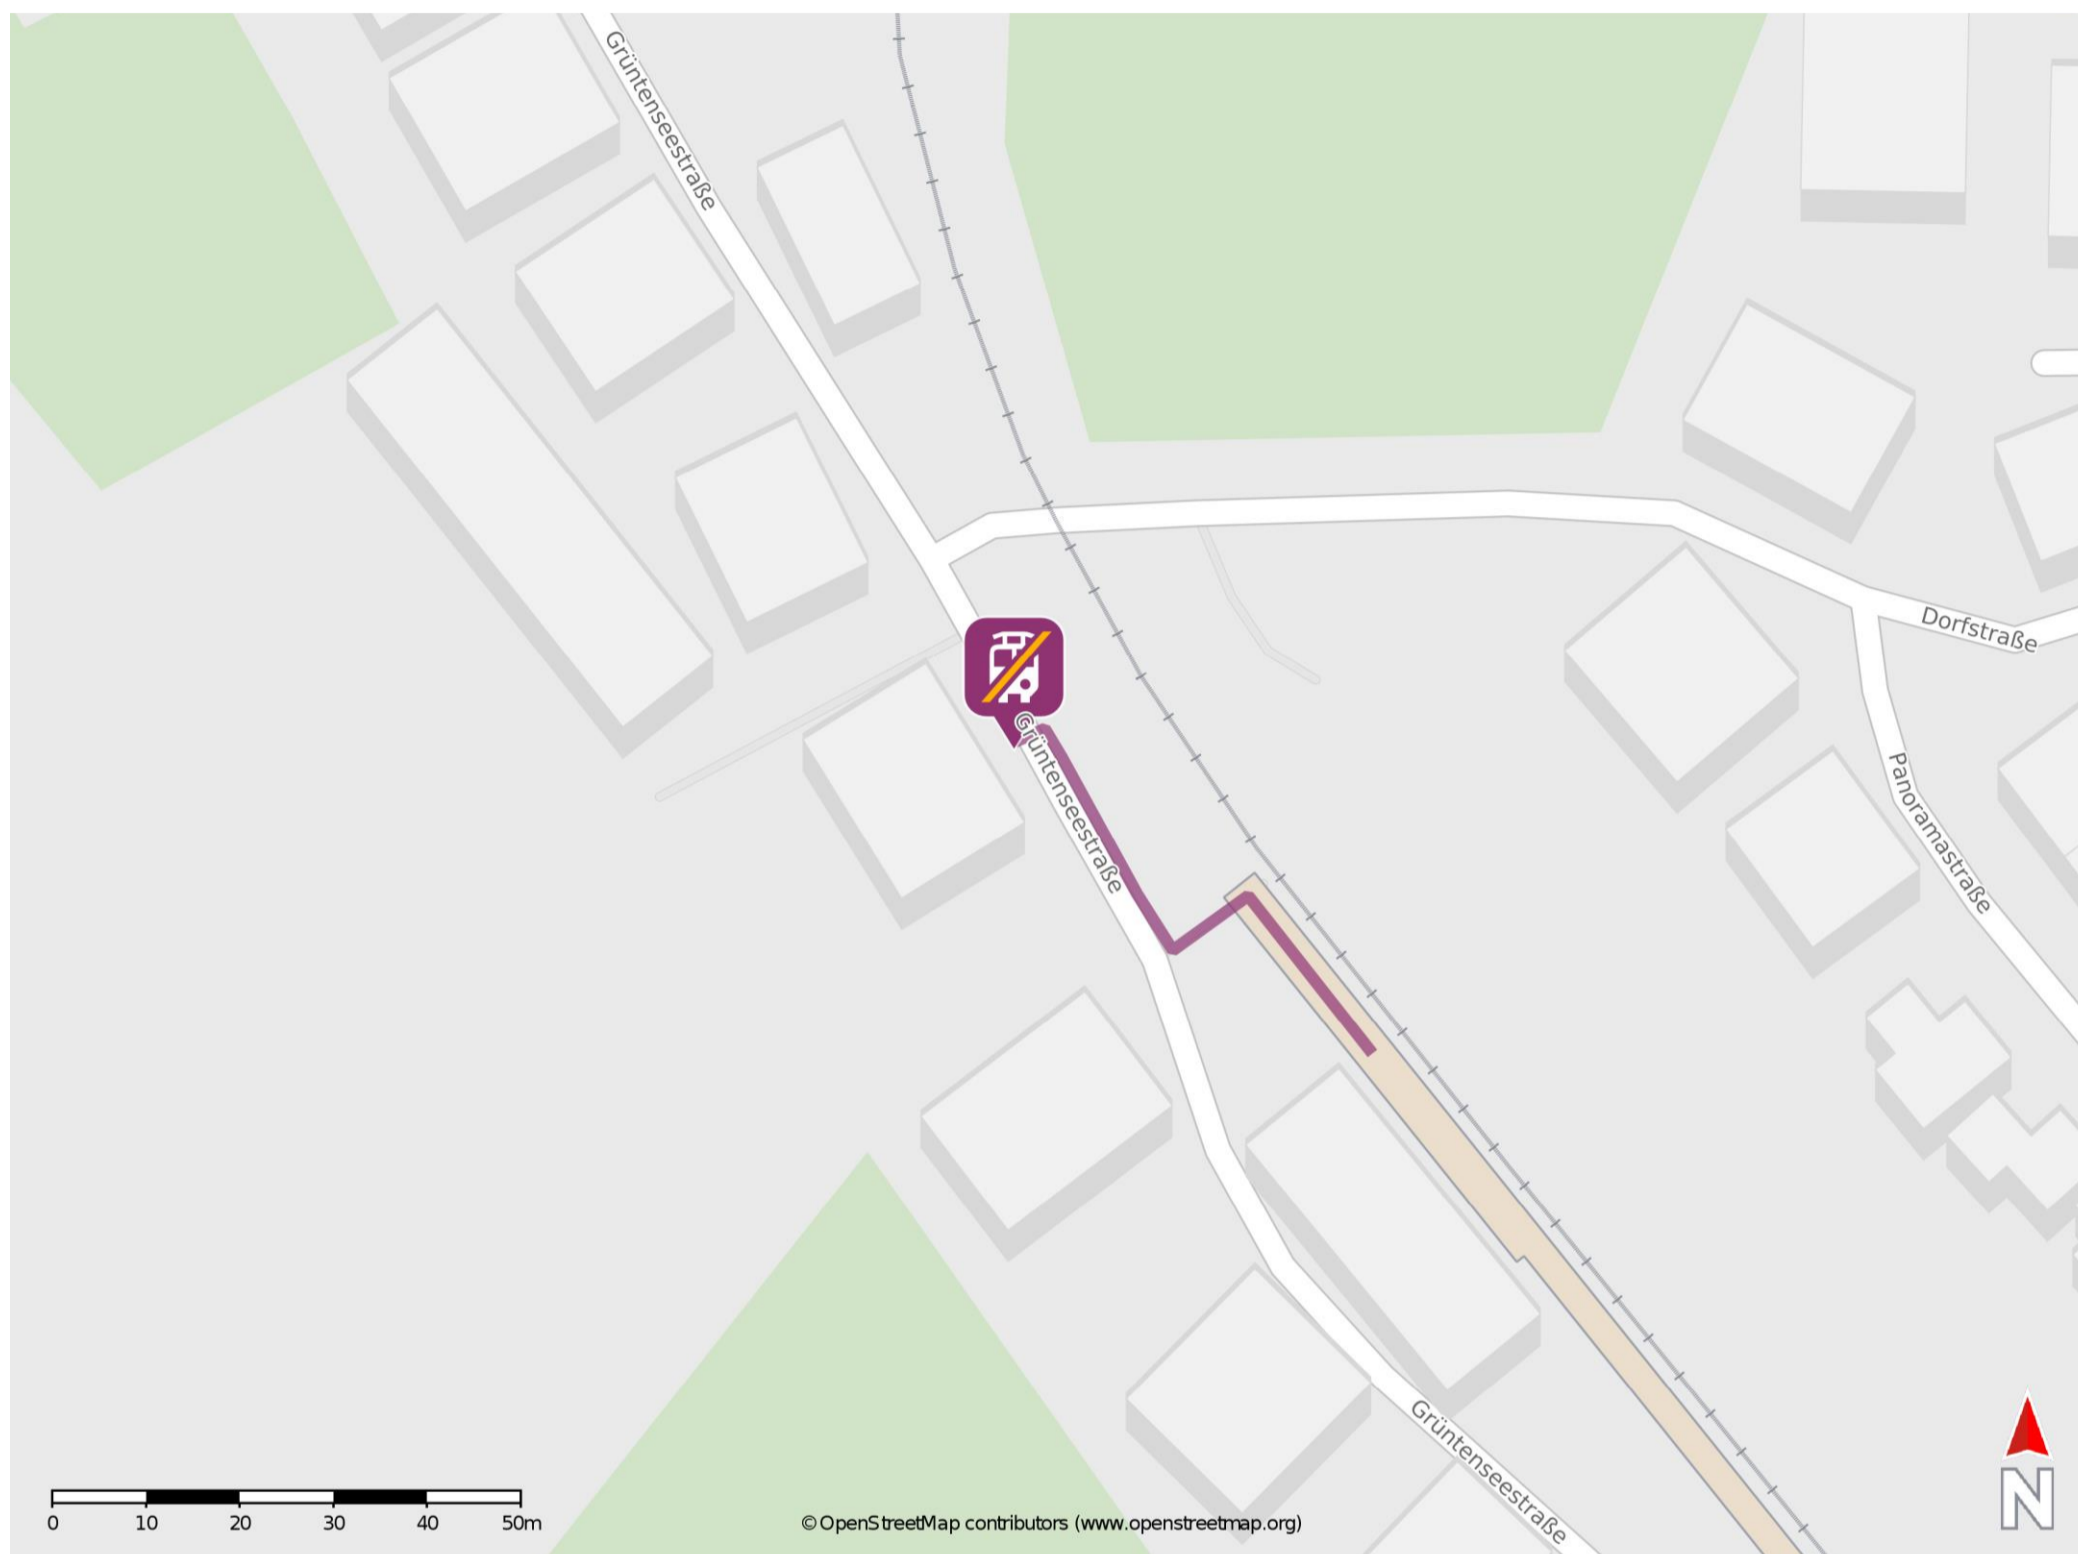

Wertach-Haslach

Wegbeschreibung Schienenersatzverkehr *

Verlassen Sie den Bahnsteig und begeben Sie sich an die Grünteseestraße. Die Ersatzhaltestelle befindet sich in unmittelbarer Nähe zum Gleis.

* Fahrradmitnahme im Schienenersatzverkehr nur begrenzt möglich.
Im QR Code sind die Koordinaten der Ersatzhaltestelle hinterlegt.

— barrierefrei
— nicht barrierefrei