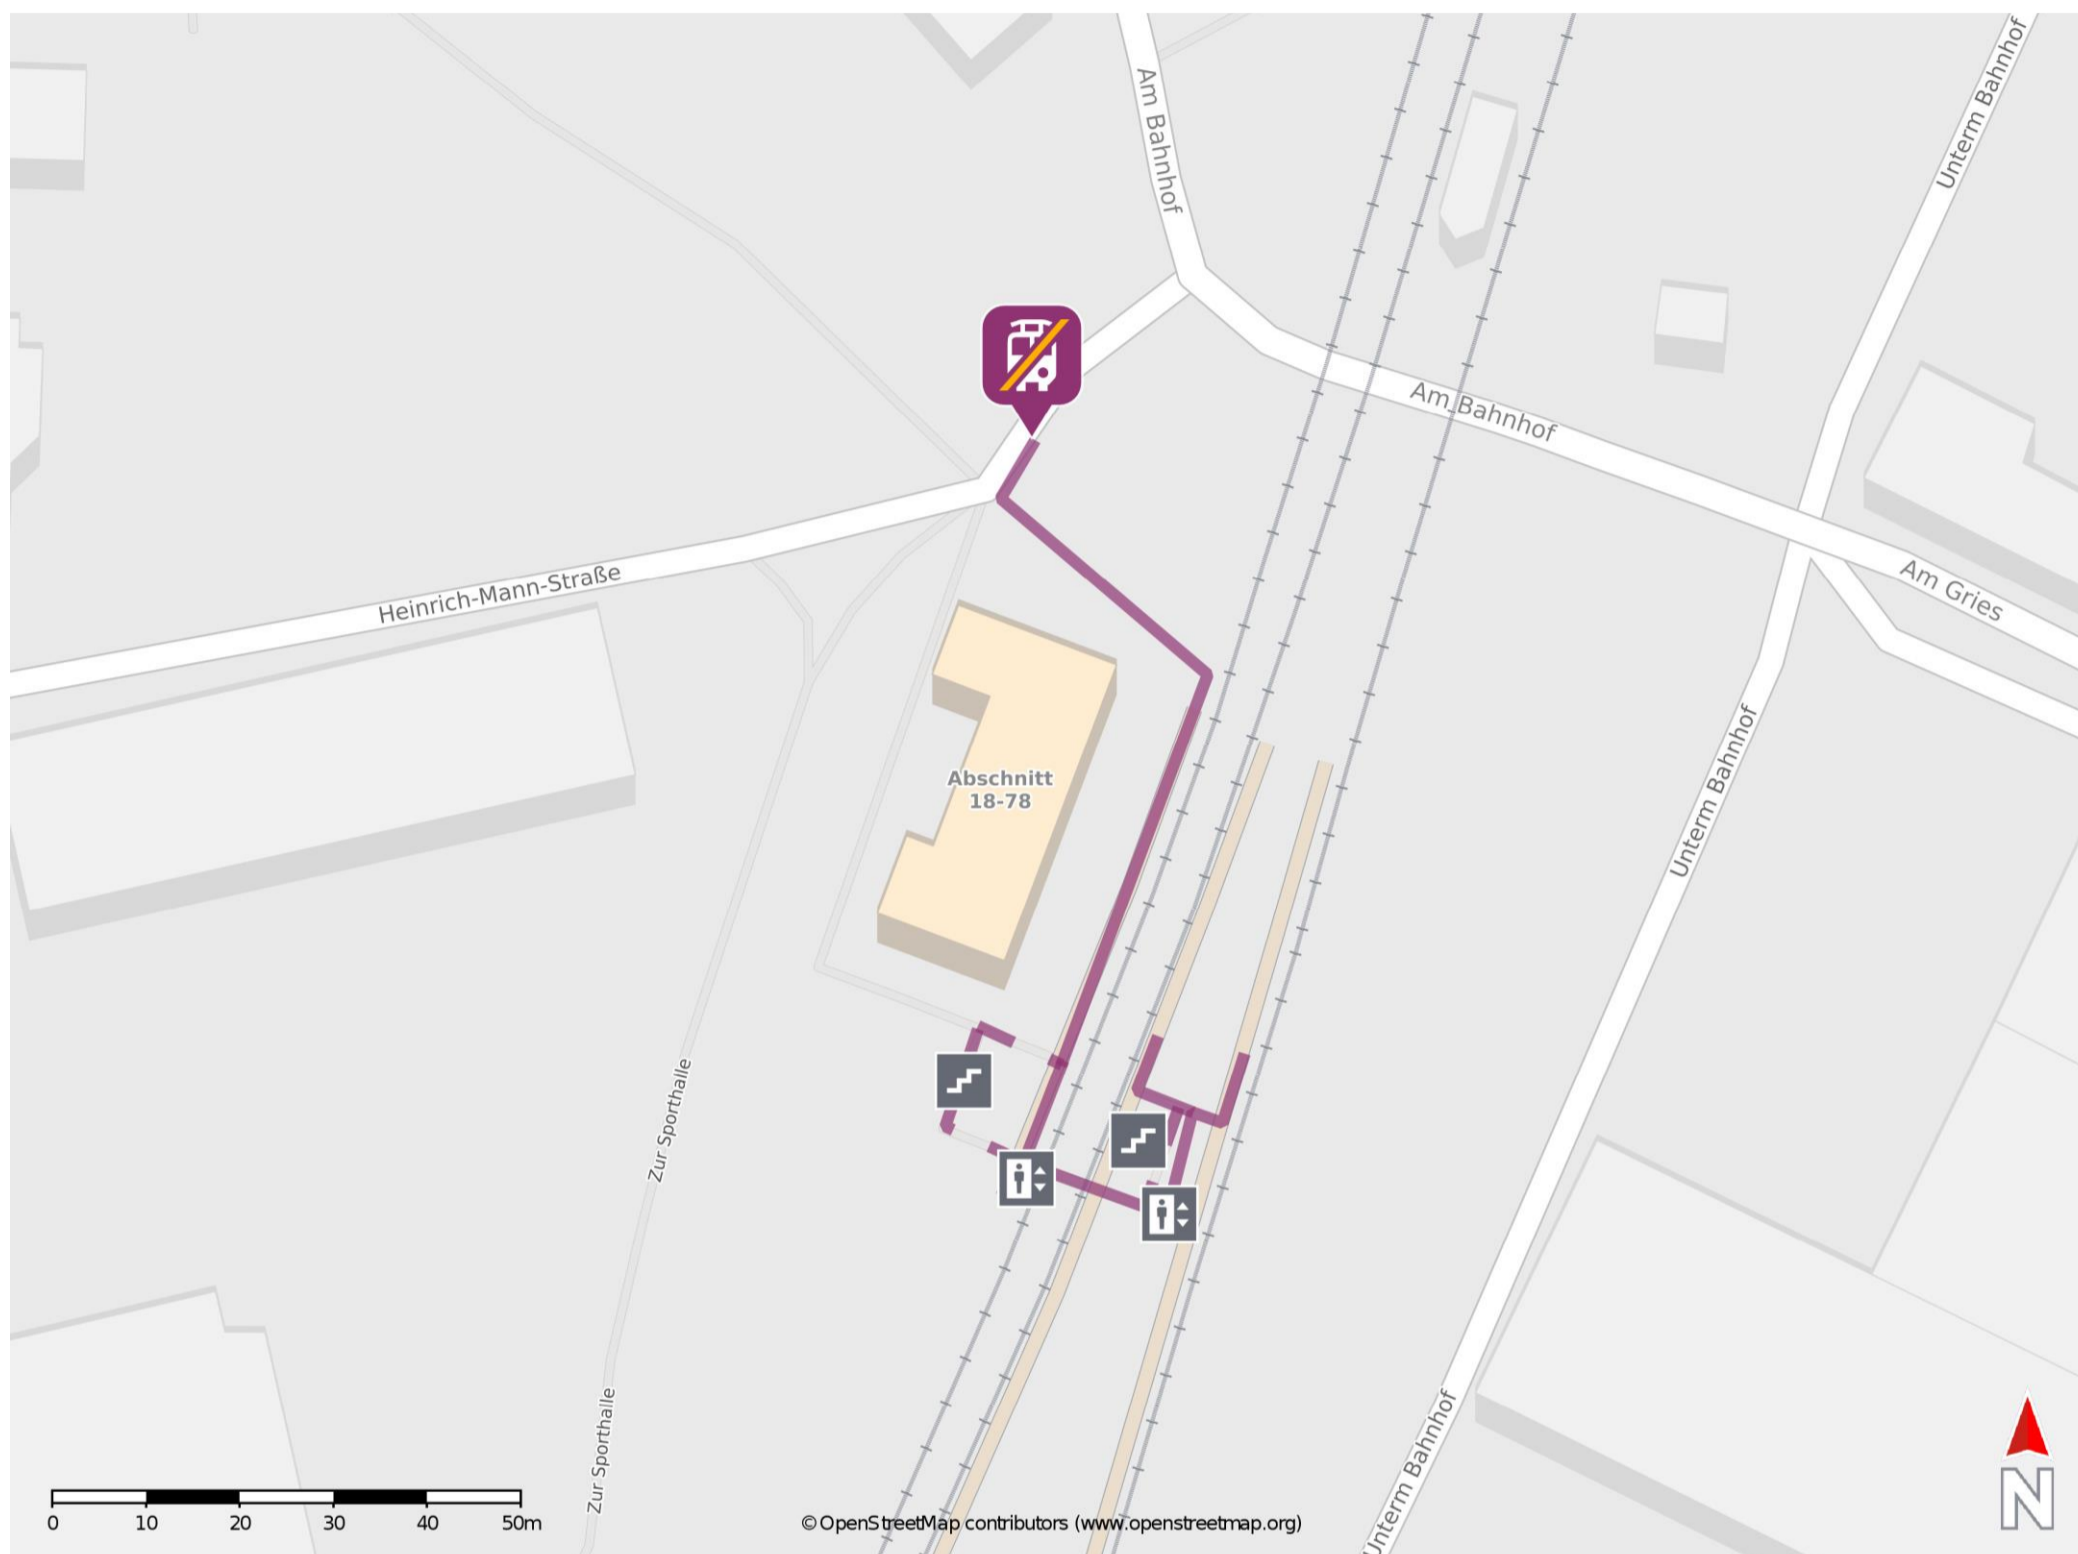

## Wernshausen

### Wegbeschreibung Schienenersatzverkehr \*

Verlassen Sie den Bahnsteig und begeben Sie sich an die Heinrich-Mann-Straße. Halten Sie sich rechts und folgen Sie der Straße bis zur Ersatzhaltestelle. Die Ersatzhaltestelle befindet sich in unmittelbarer Nähe zum Bahnhof.

\* Fahrradmitnahme im Schienenersatzverkehr nur begrenzt möglich.  
Im QR Code sind die Koordinaten der Ersatzhaltestelle hinterlegt.

— barrierefrei  
- nicht barrierefrei