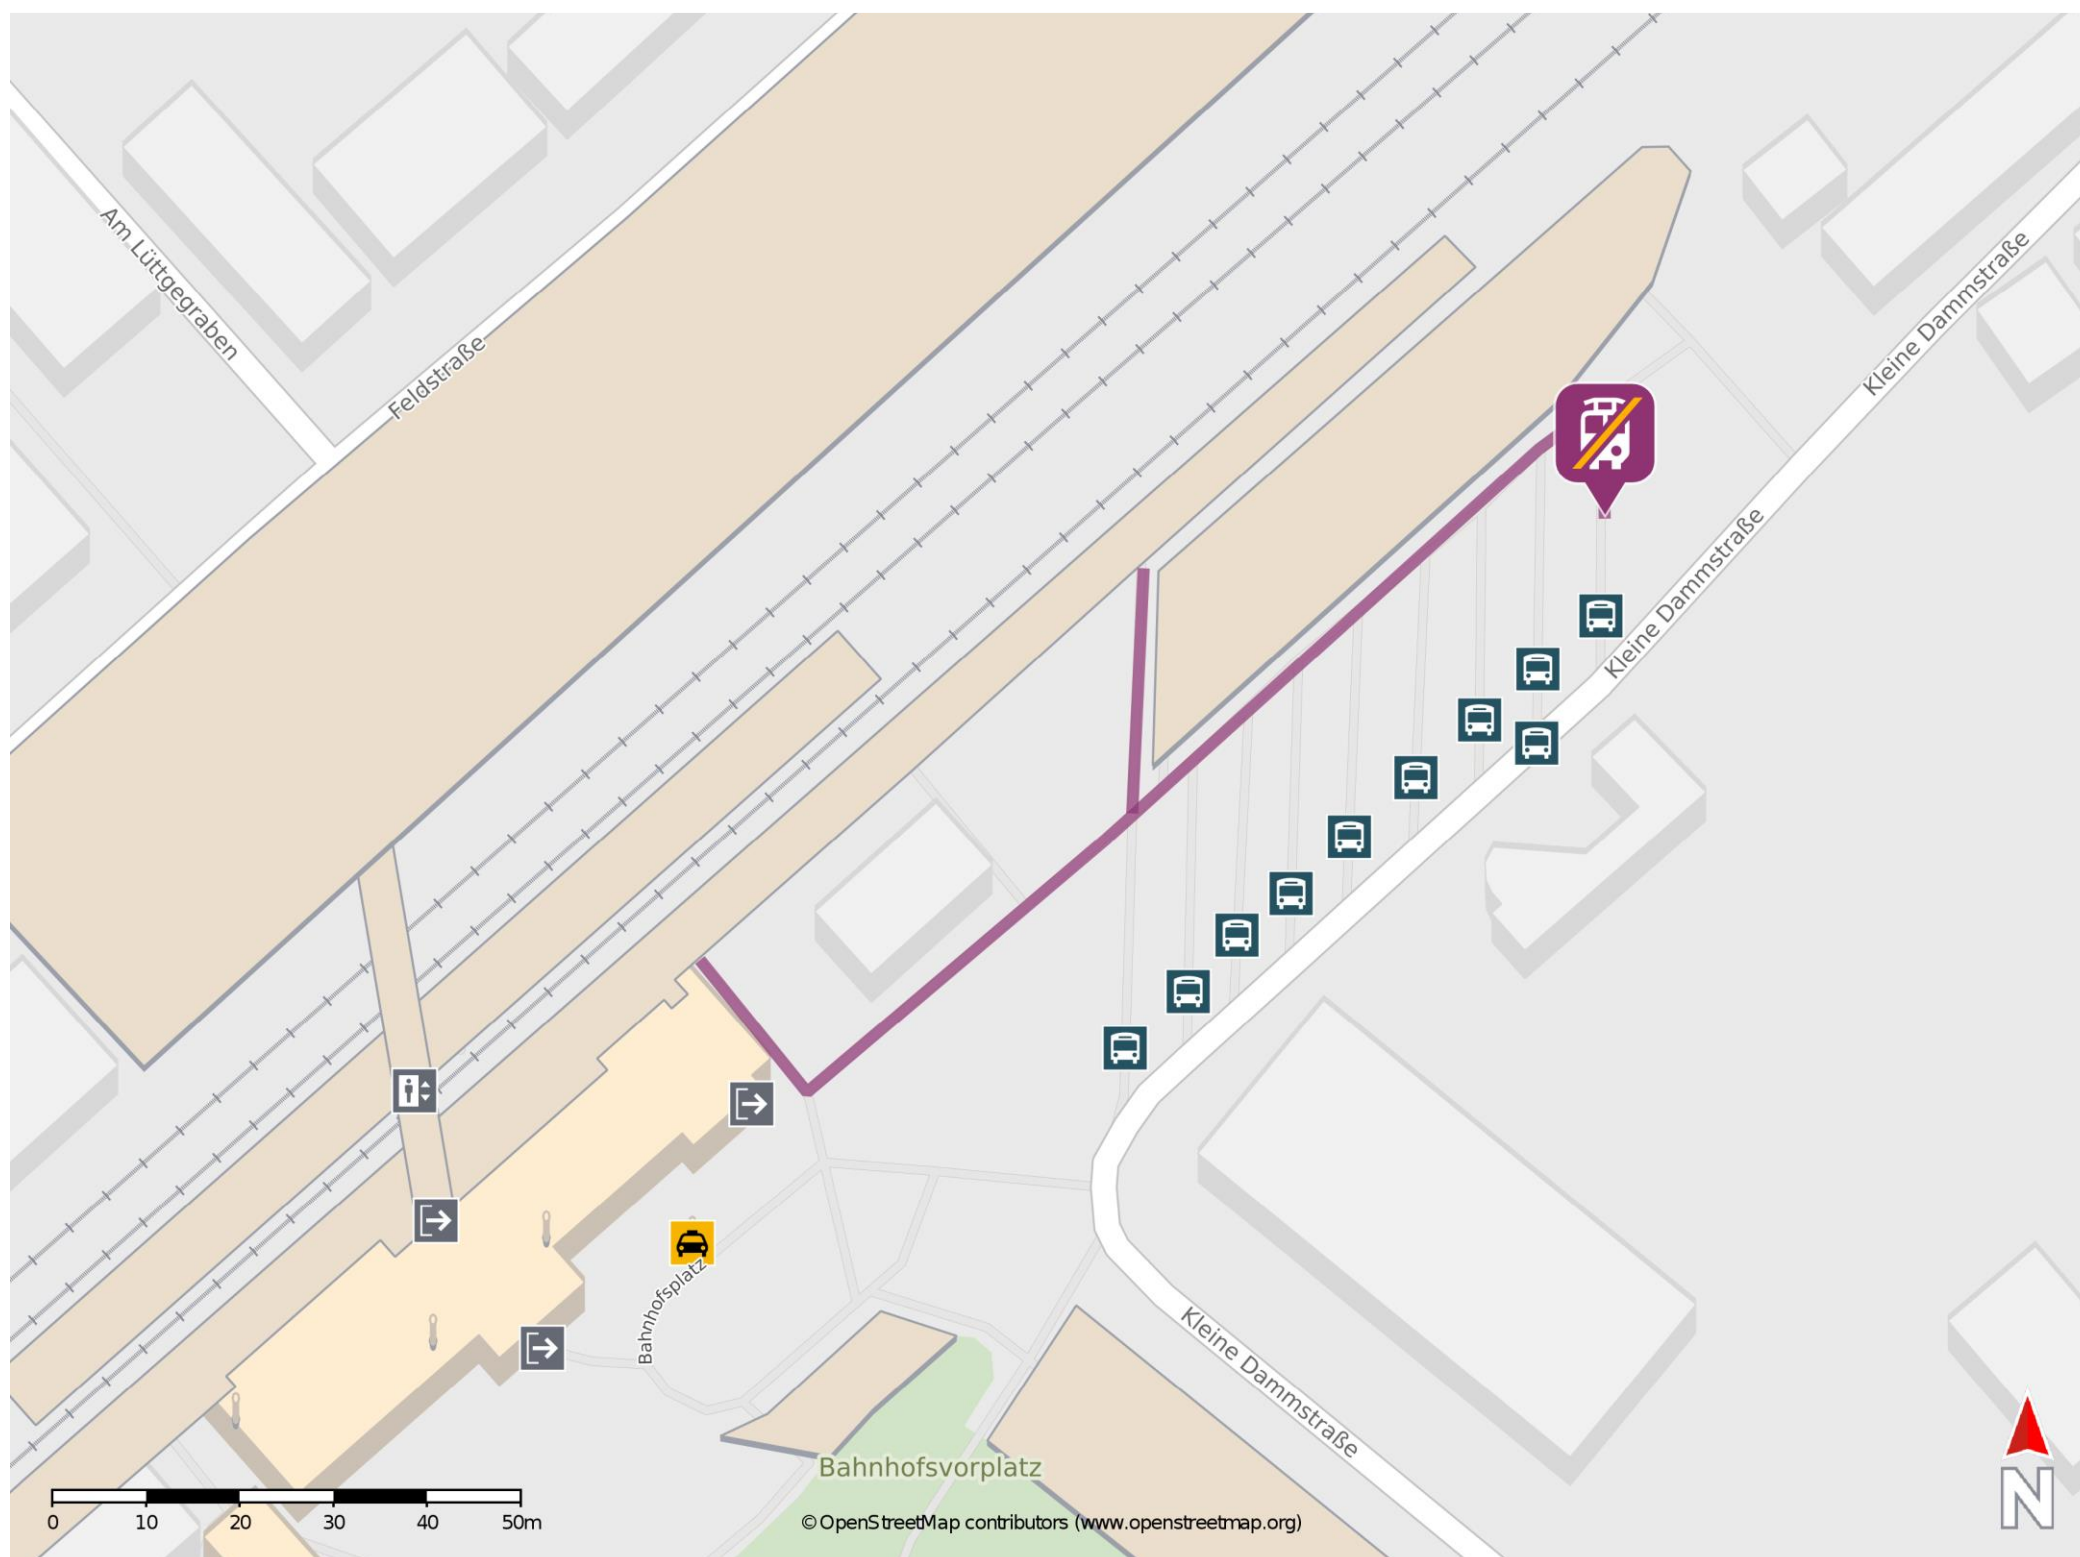

Wernigerode Hbf

Wegbeschreibung Schienenersatzverkehr *

Verlassen Sie den Bahnsteig und begeben Sie sich zum Busbahnhof direkt neben dem Bahnhof. Die Ersatzhaltestelle befindet sich an Bussteig 9.

* Fahrradmitnahme im Schienenersatzverkehr nur begrenzt möglich.
Im QR Code sind die Koordinaten der Ersatzhaltestelle hinterlegt.

— barrierefrei
- nicht barrierefrei