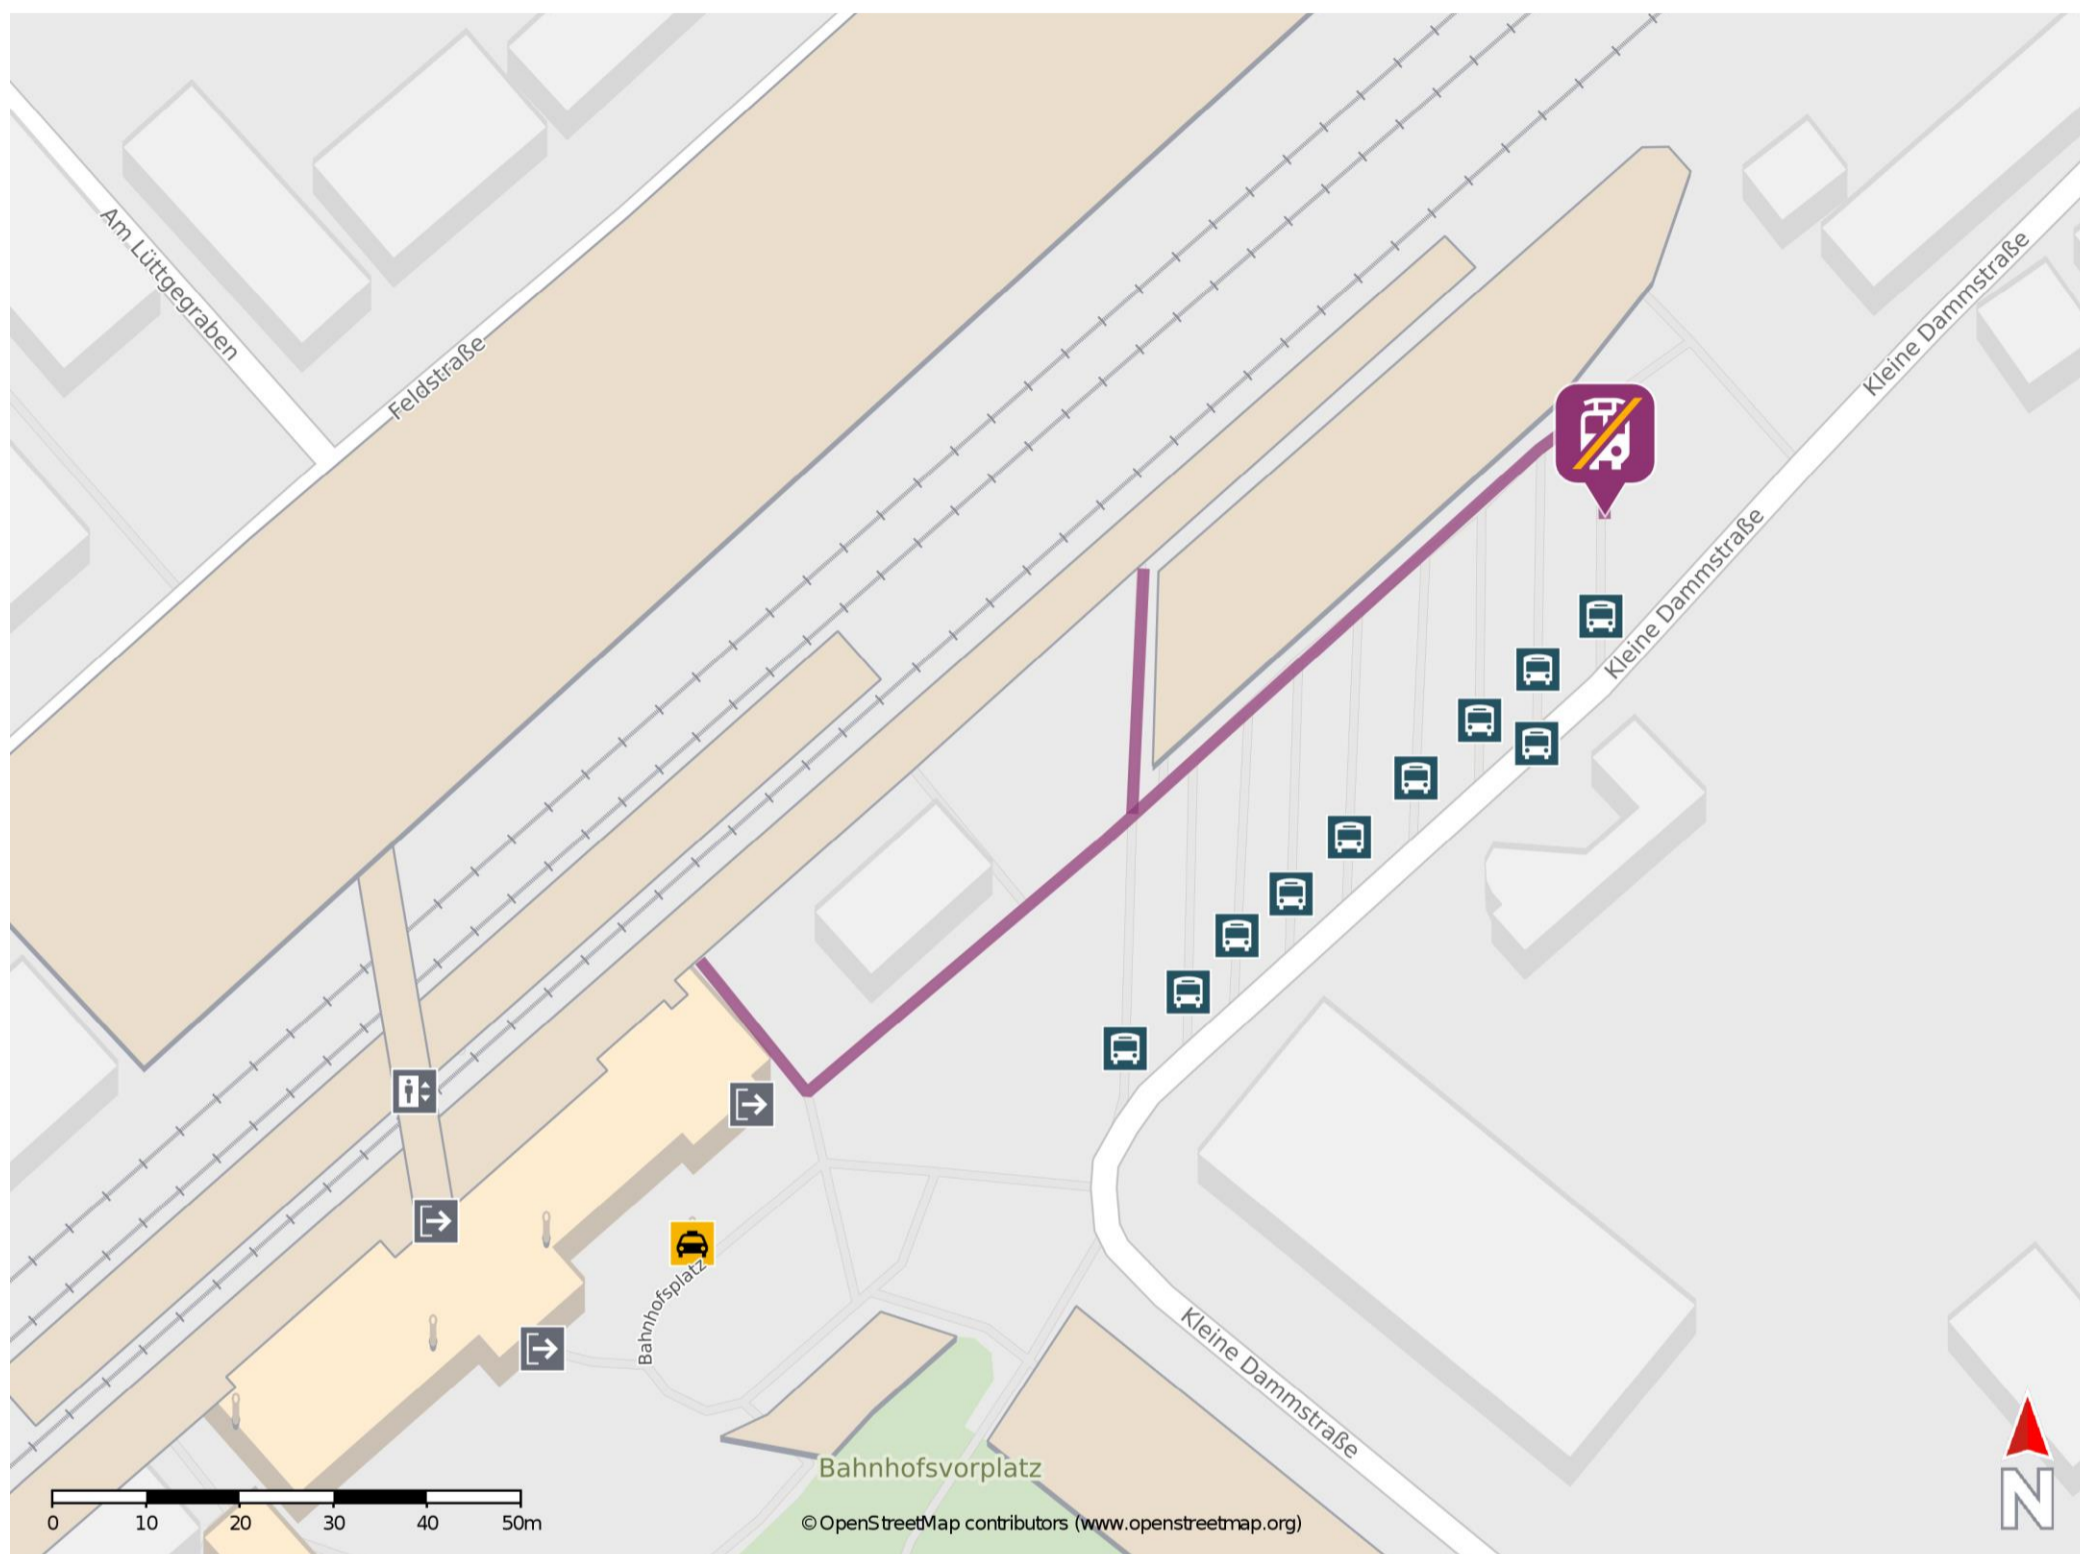

Wernigerode Hbf

Wegbeschreibung Schienenersatzverkehr *

Verlassen Sie den Bahnsteig und begeben Sie sich zum Busbahnhof direkt neben dem Bahnhof. Die Ersatzhaltestelle befindet sich an Bussteig 9.

* Fahrradmitnahme im Schienenersatzverkehr nur begrenzt möglich.
Im QR Code sind die Koordinaten der Ersatzhaltestelle hinterlegt.

— barrierefrei
- nicht barrierefrei