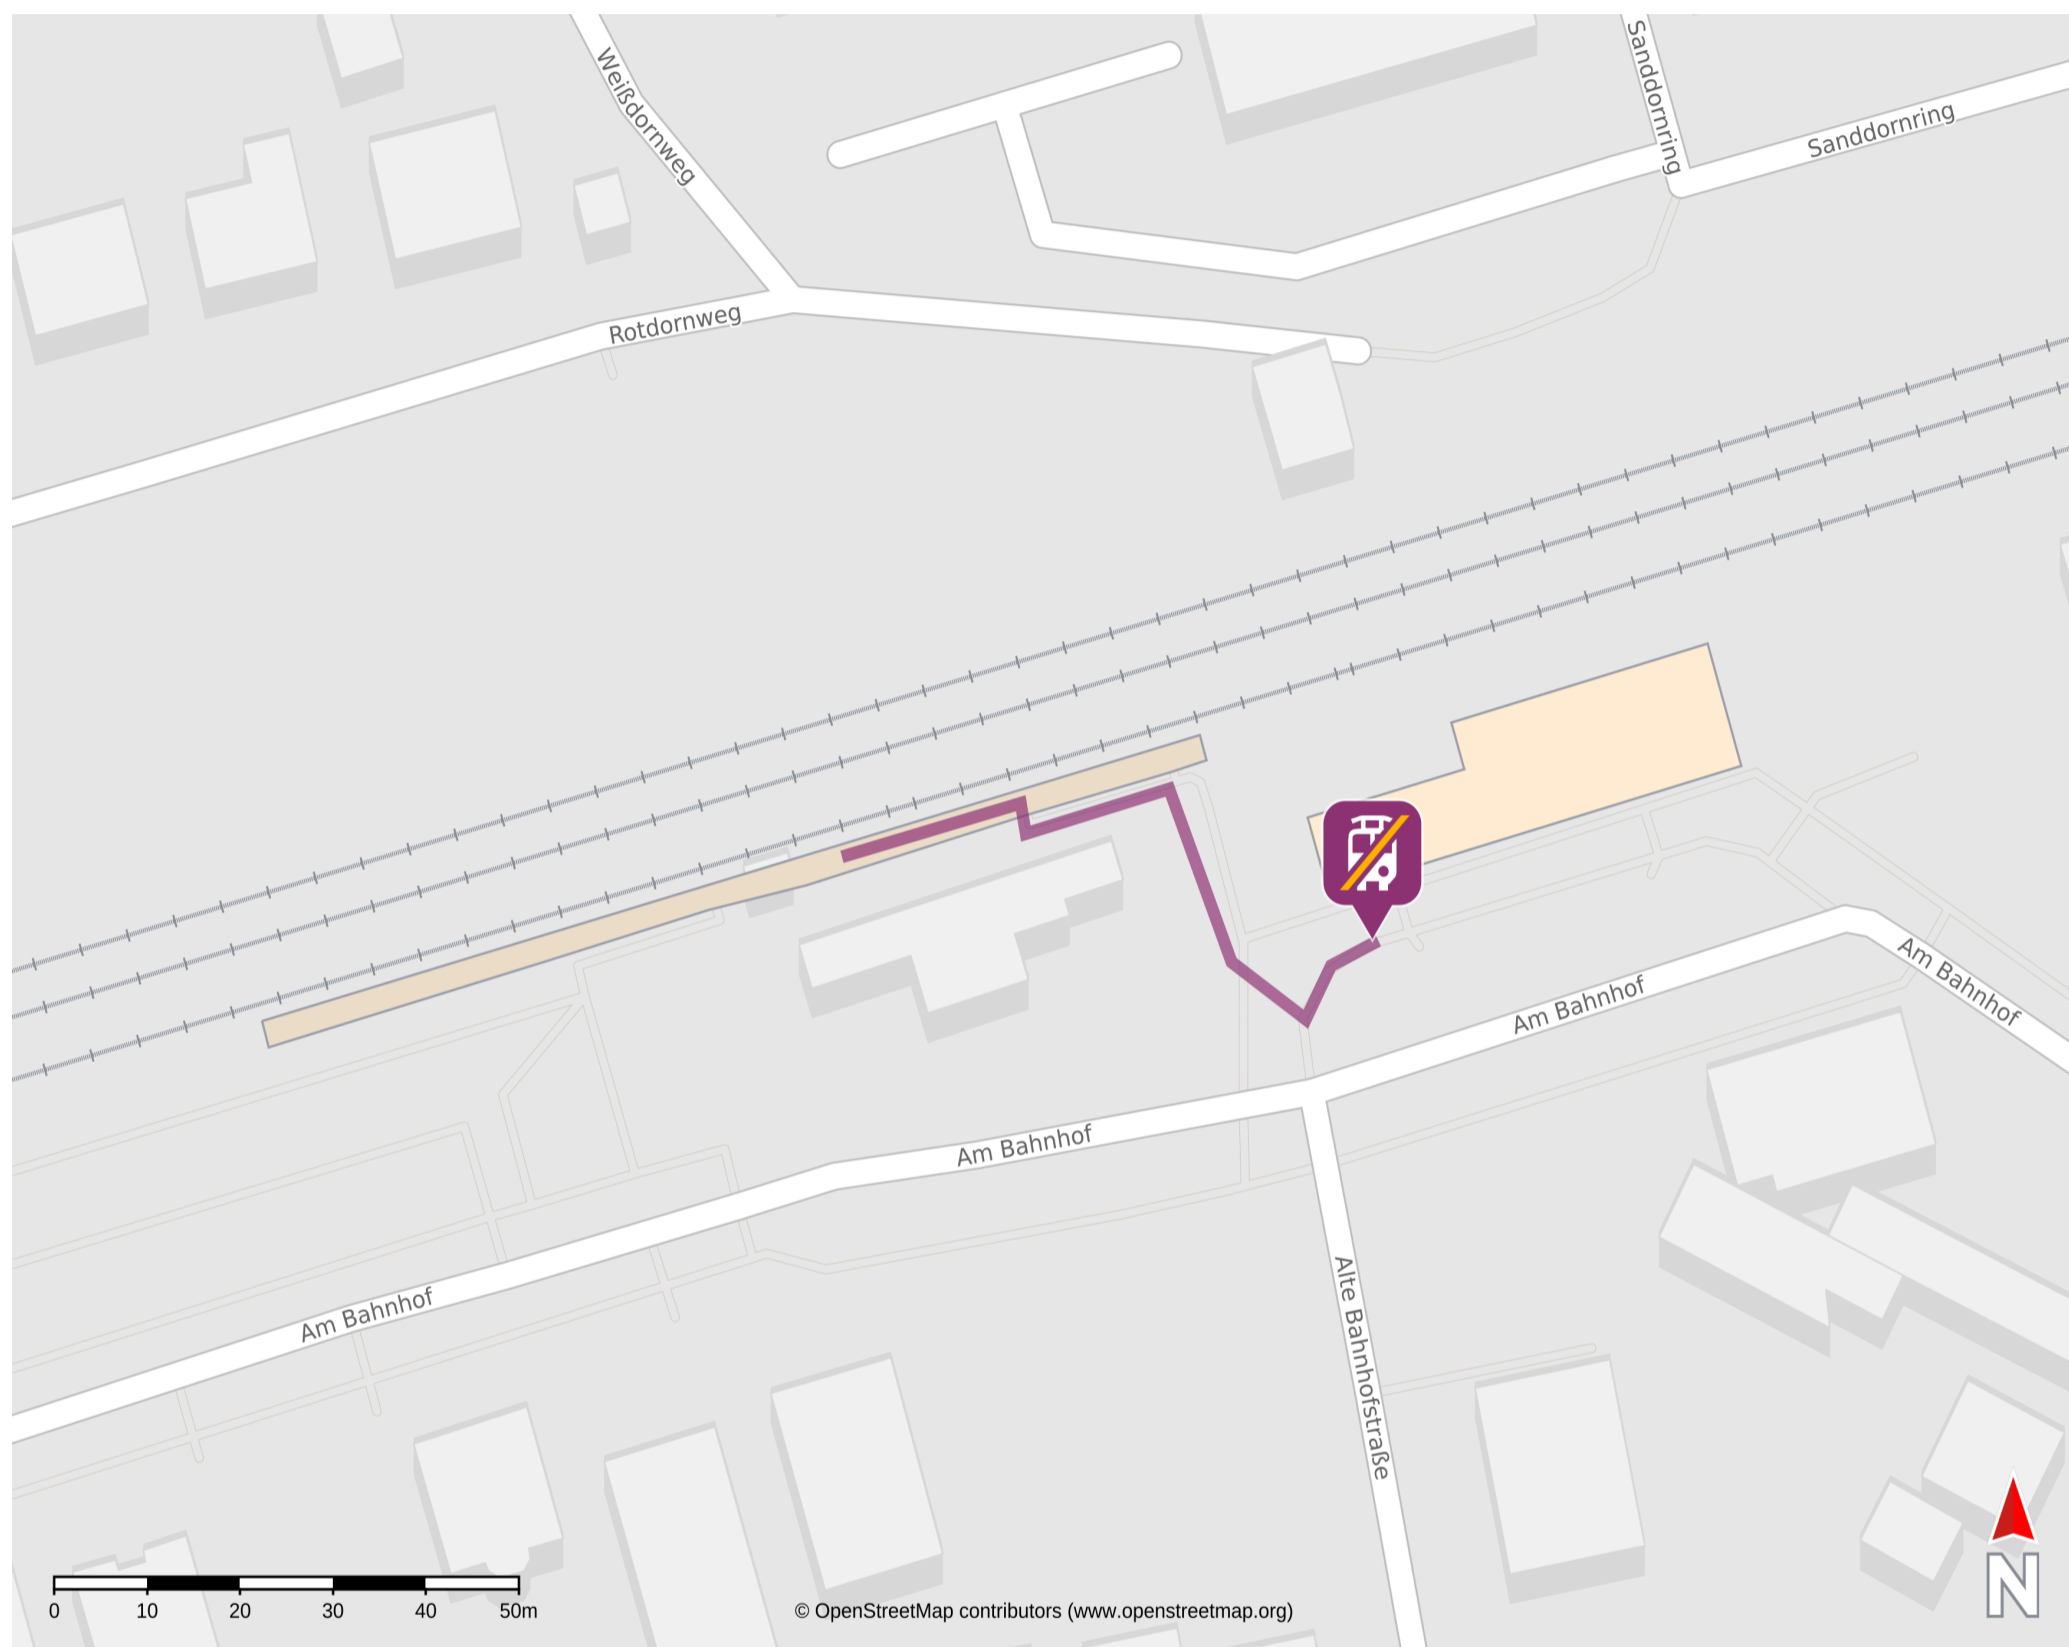

Umgebungsplan

Werneuchen

16.01.2025, 08:45

Wegbeschreibung Schienenersatzverkehr*

Verlassen Sie den Bahnsteig und begeben Sie sich an den Bahnhofsvorplatz. Die Ersatzhaltestelle befindet sich links an der Haltestelle Werneuchen, Bahnhof 4.

Ersatzhaltestelle

*Fahrradmitnahme im Schienenersatzverkehr nur begrenzt, teilweise gar nicht möglich. Bitte informieren Sie sich bei dem von Ihnen genutzten Eisenbahnverkehrsunternehmen.
Im QR Code sind die Koordinaten der Ersatzhaltestelle hinterlegt.