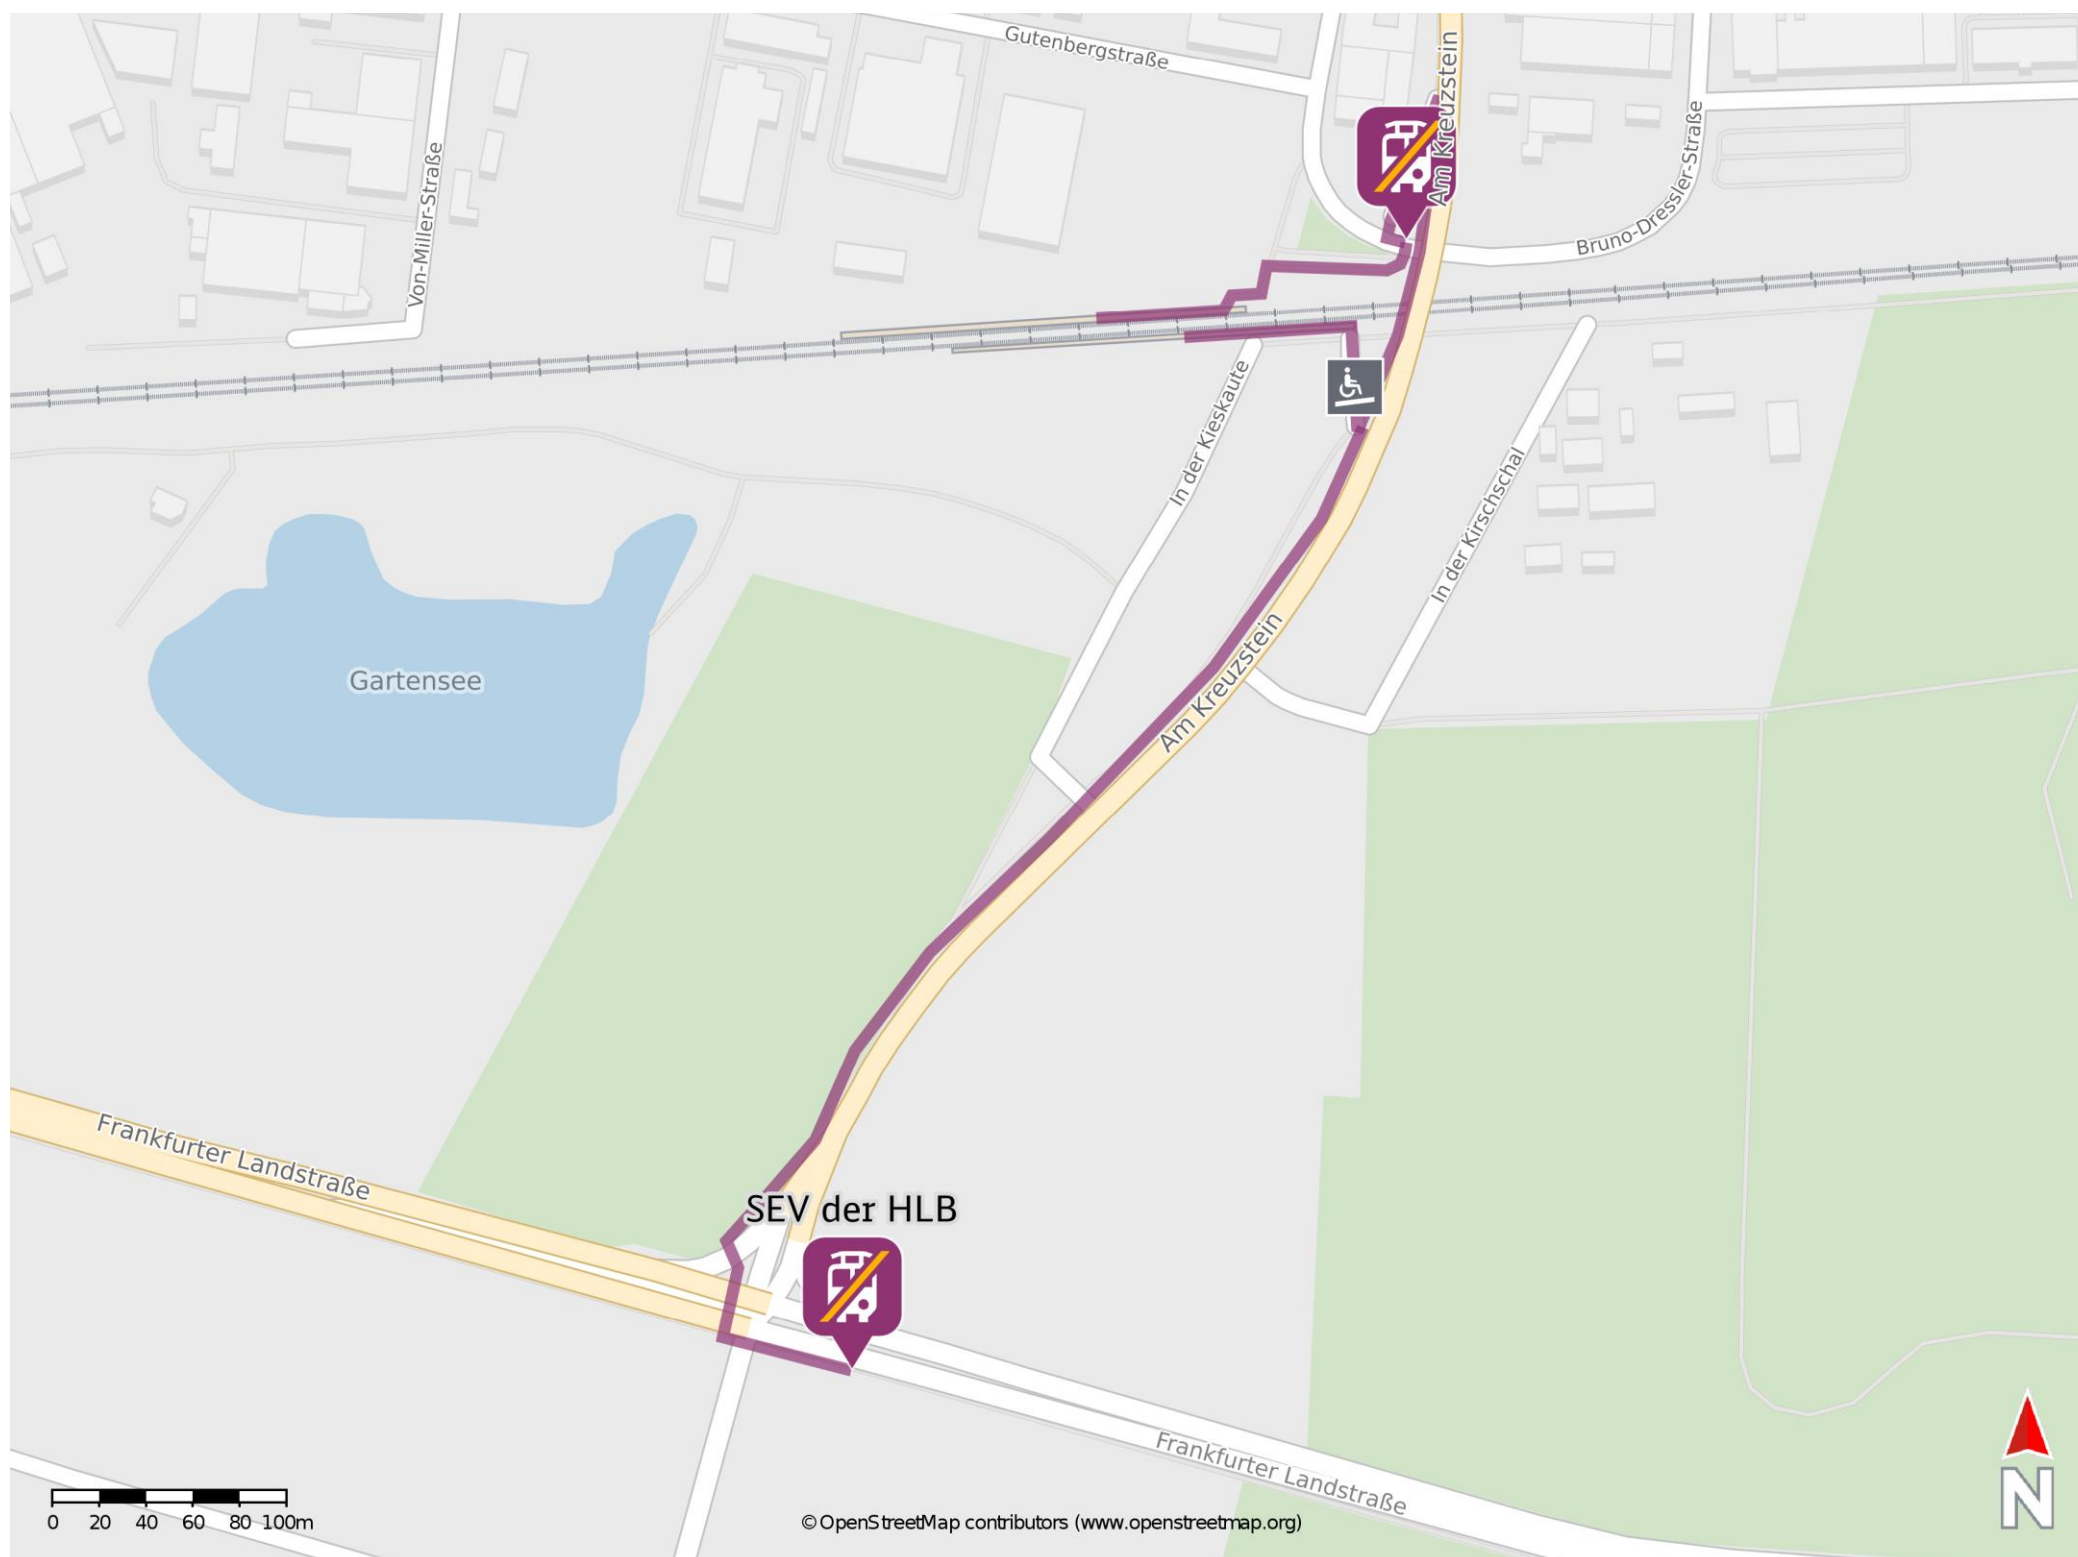

Maintal West

Ersatzhaltestelle

Ersatzhaltestelle der HLB

Wegbeschreibung Schienenersatzverkehr *

Von Gleis 1: Verlassen Sie den Bahnsteig und begeben Sie sich an die Straße Am Kreuzstein. Biegen Sie rechts ab und folgen der Straße bis zur Ersatzhaltestelle an der Bushaltestelle Maintal-West Bahnhof.

Von Gleis 2: Verlassen Sie den Bahnsteig und begeben Sie sich an die Straße Am Kreuzstein. Biegen Sie links ab und folgen Sie dem Straßenverlauf bis zur Rampe. Biegen Sie nach links ab und folgen Sie dem Verlauf der Rampe bis zur Straße Am Kreuzstein. Biegen Sie links ab und folgen Sie der Straße bis zur Ersatzhaltestelle an der Bushaltestelle Maintal-West Bahnhof.

Ersatzhaltestelle des HLB: Verlassen Sie den Bahnsteig und begeben Sie sich an die Straße Am Kreuzstein. Folgen Sie dem Straßenverlauf bis zur Frankfurter Landstraße. Die Ersatzhaltestelle befindet sich in unmittelbarer Nähe

* Fahrradmitnahme im Schienenersatzverkehr nur begrenzt möglich.
Im QR Code sind die Koordinaten der Ersatzhaltestelle hinterlegt.

barrierefrei
 nicht barrierefrei