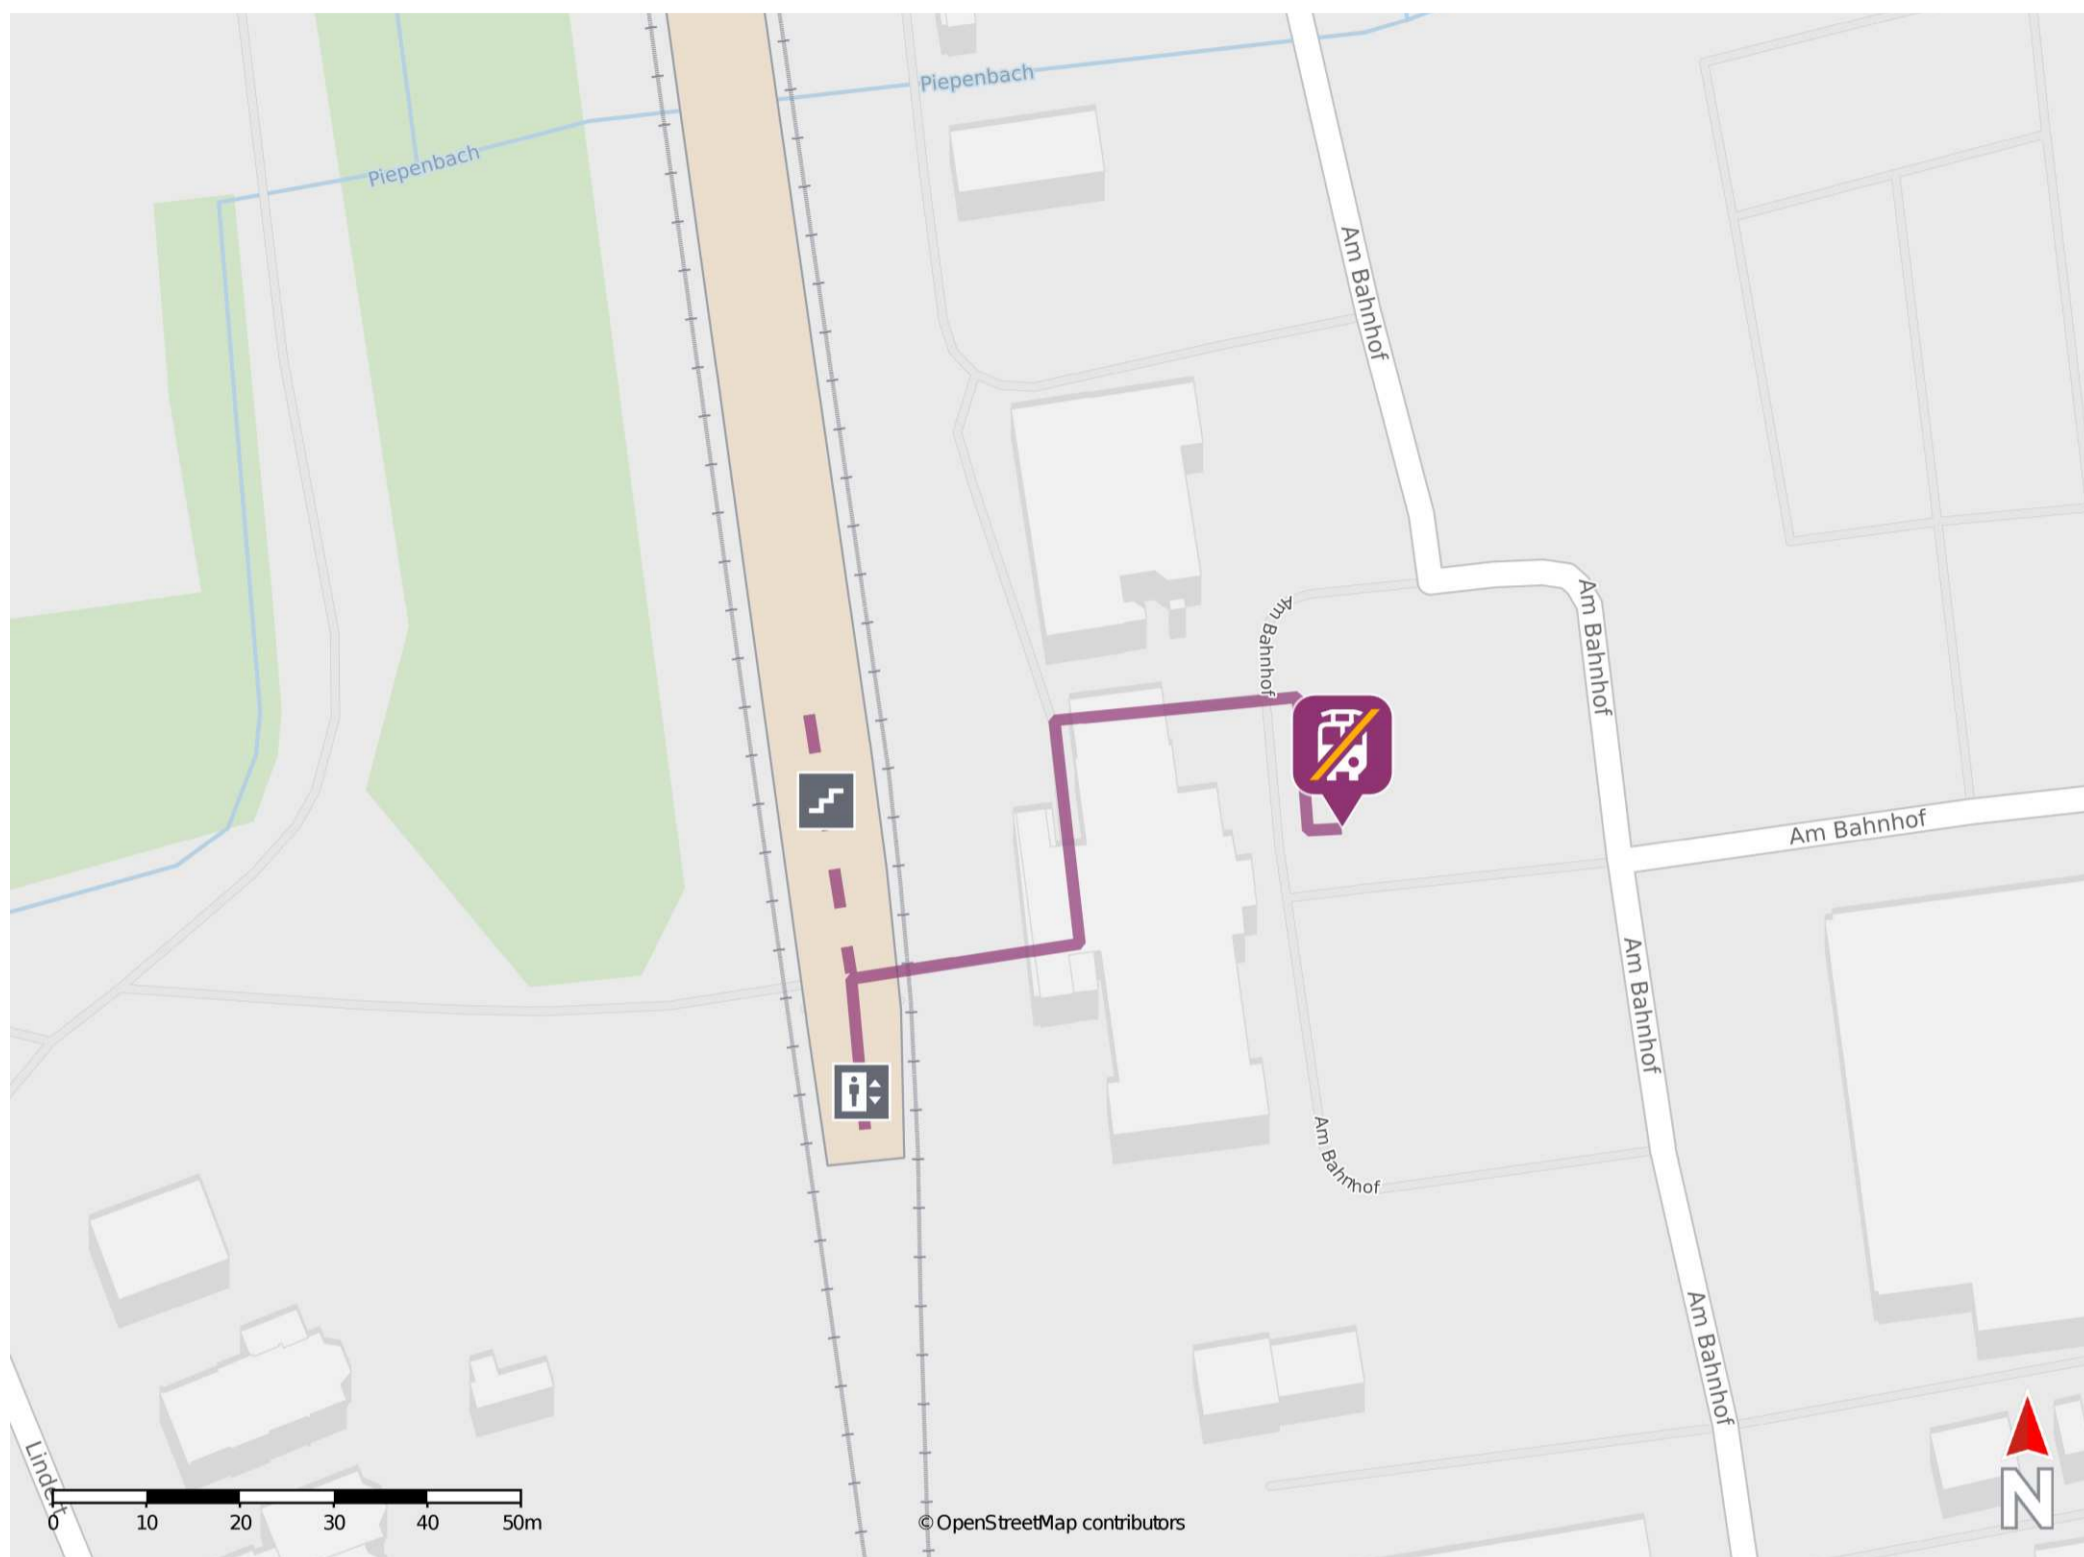

Werne (a d Lippe)

Wegbeschreibung Schienenersatzverkehr *

Verlassen Sie den Bahnsteig durch die Unterführung und das Bahnhofsgebäude. Begeben Sie sich auf den Bahnhofsvorplatz. Die Ersatzhaltestelle befindet sich in unmittelbarer Nähe zum Bahnhofsgebäude an der Haltestelle Bahnhof.

* Fahrradmitnahme im Schienenersatzverkehr nur begrenzt möglich.
Im QR Code sind die Koordinaten der Ersatzhaltestelle hinterlegt.

— barrierefrei
- nicht barrierefrei