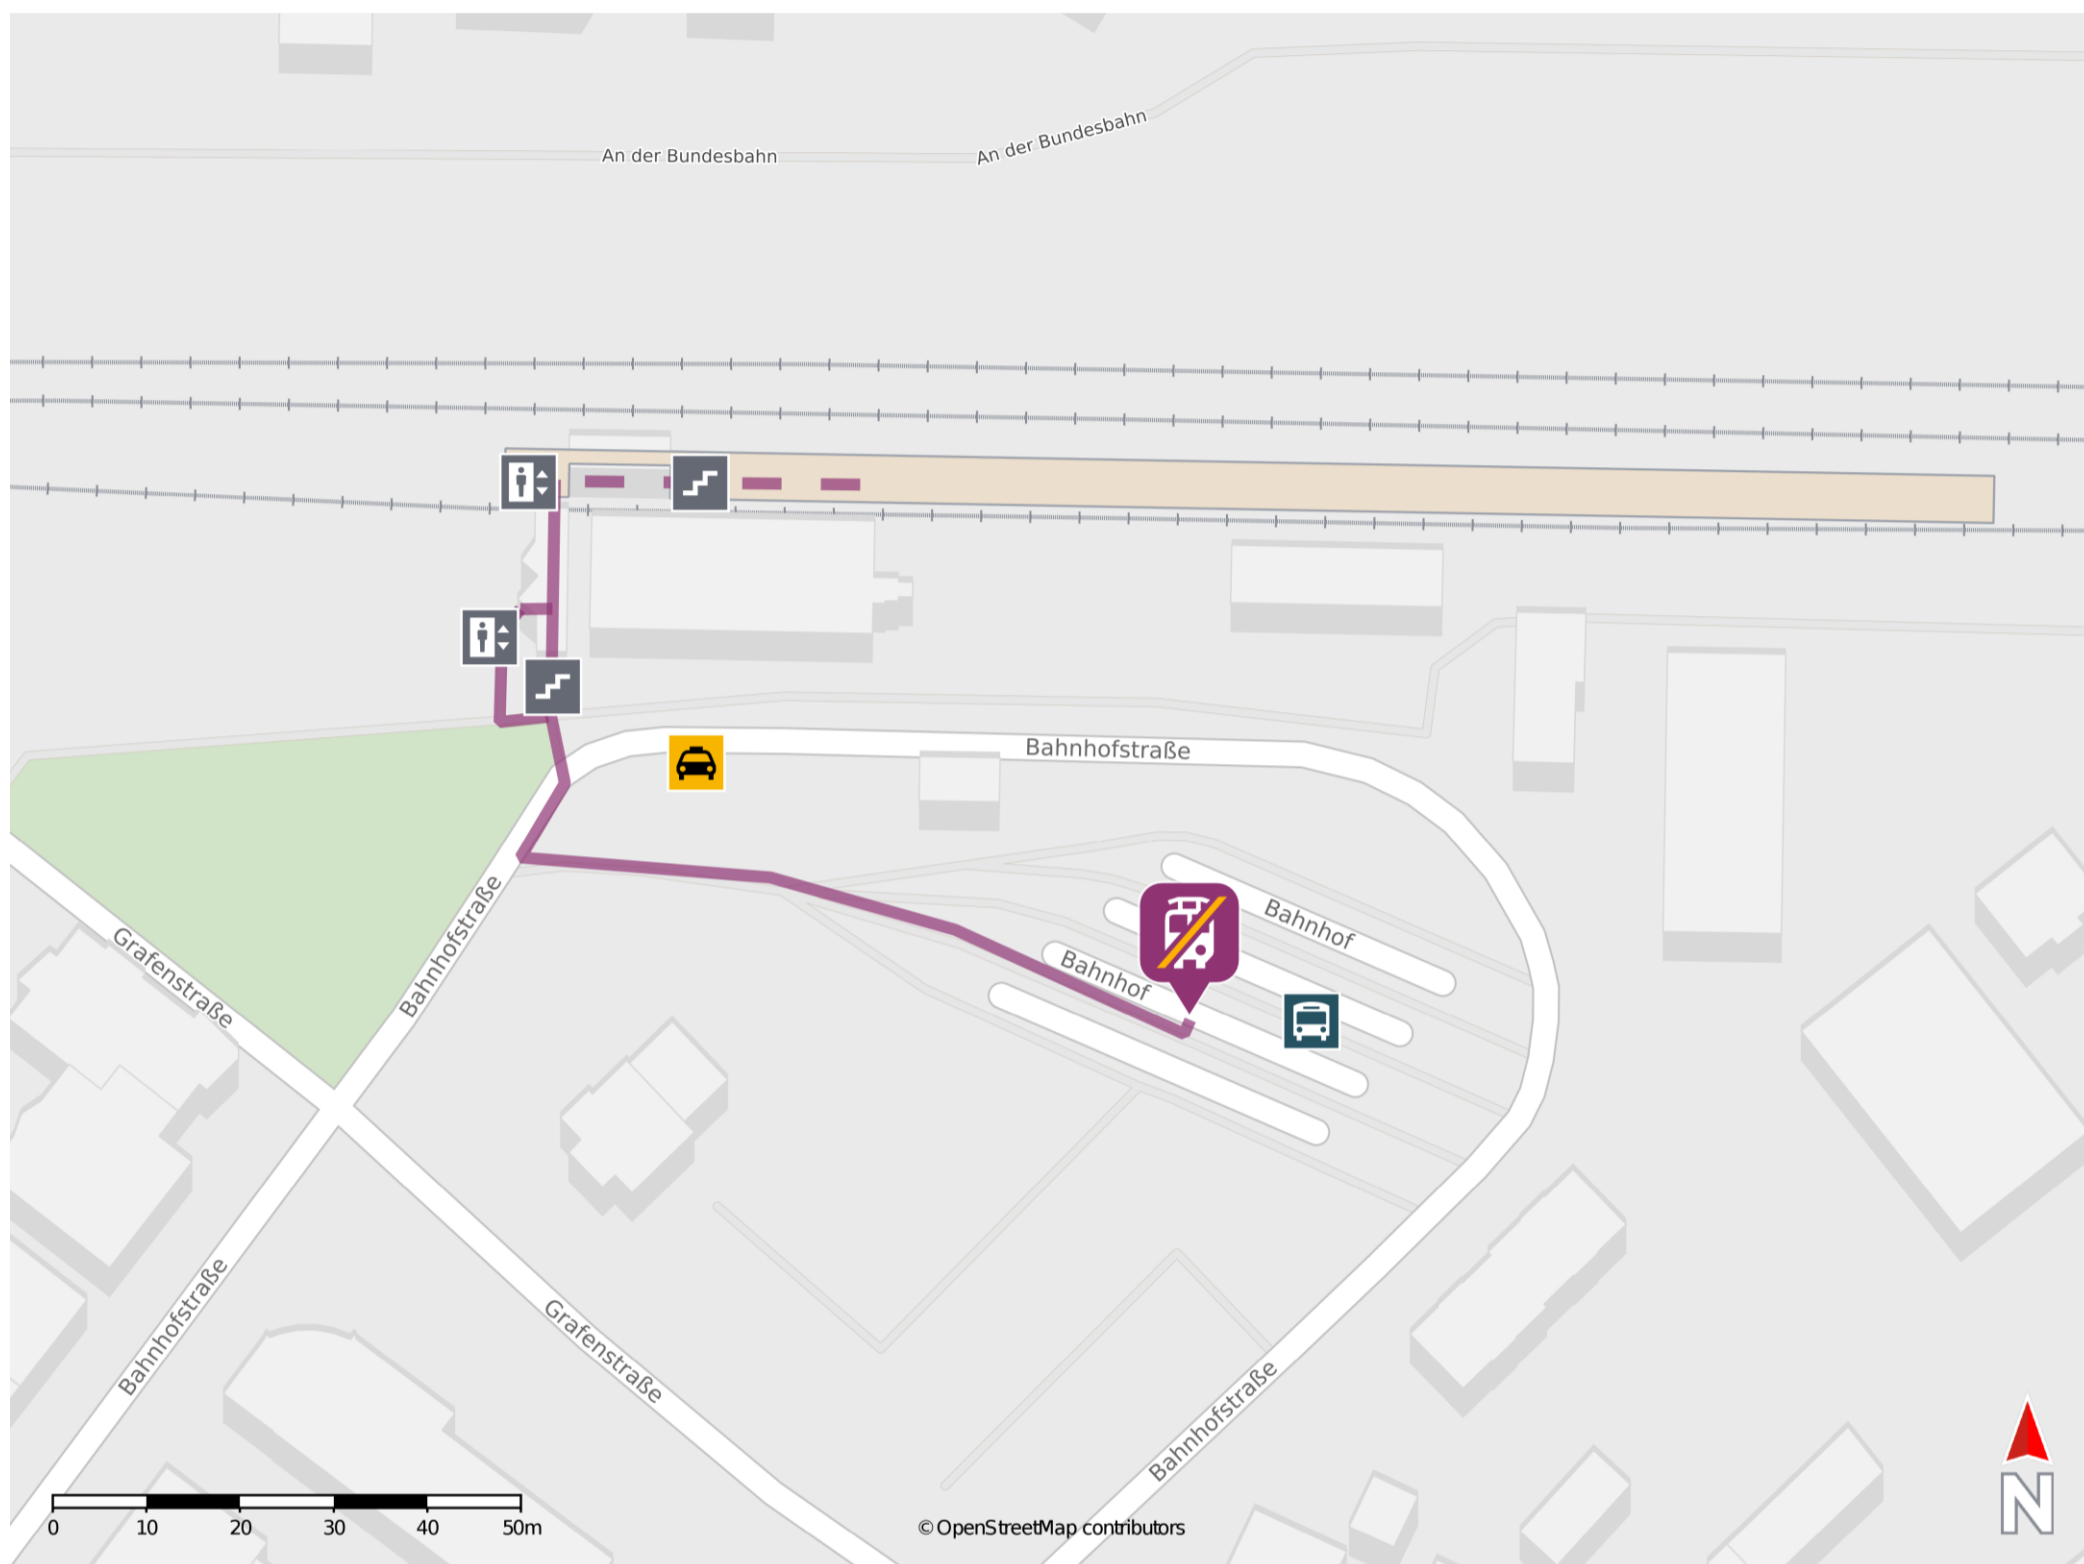

# Umgebungsplan

## Werl

### Wegbeschreibung Schienenersatzverkehr \*

Verlassen Sie den Bahnsteig durch die Unterführung und begeben Sie sich auf den Bahnhofsvorplatz. Die Ersatzhaltestelle befindet sich am Bahnhofsvorplatz am Bussteig 2.

\*Fahrradmitnahme im Schienenersatzverkehr nur begrenzt, teilweise gar nicht möglich. Bitte informieren Sie sich bei dem von Ihnen genutzten Eisenbahnverkehrsunternehmen. Im QR Code sind die Koordinaten der Ersatzhaltestelle hinterlegt.