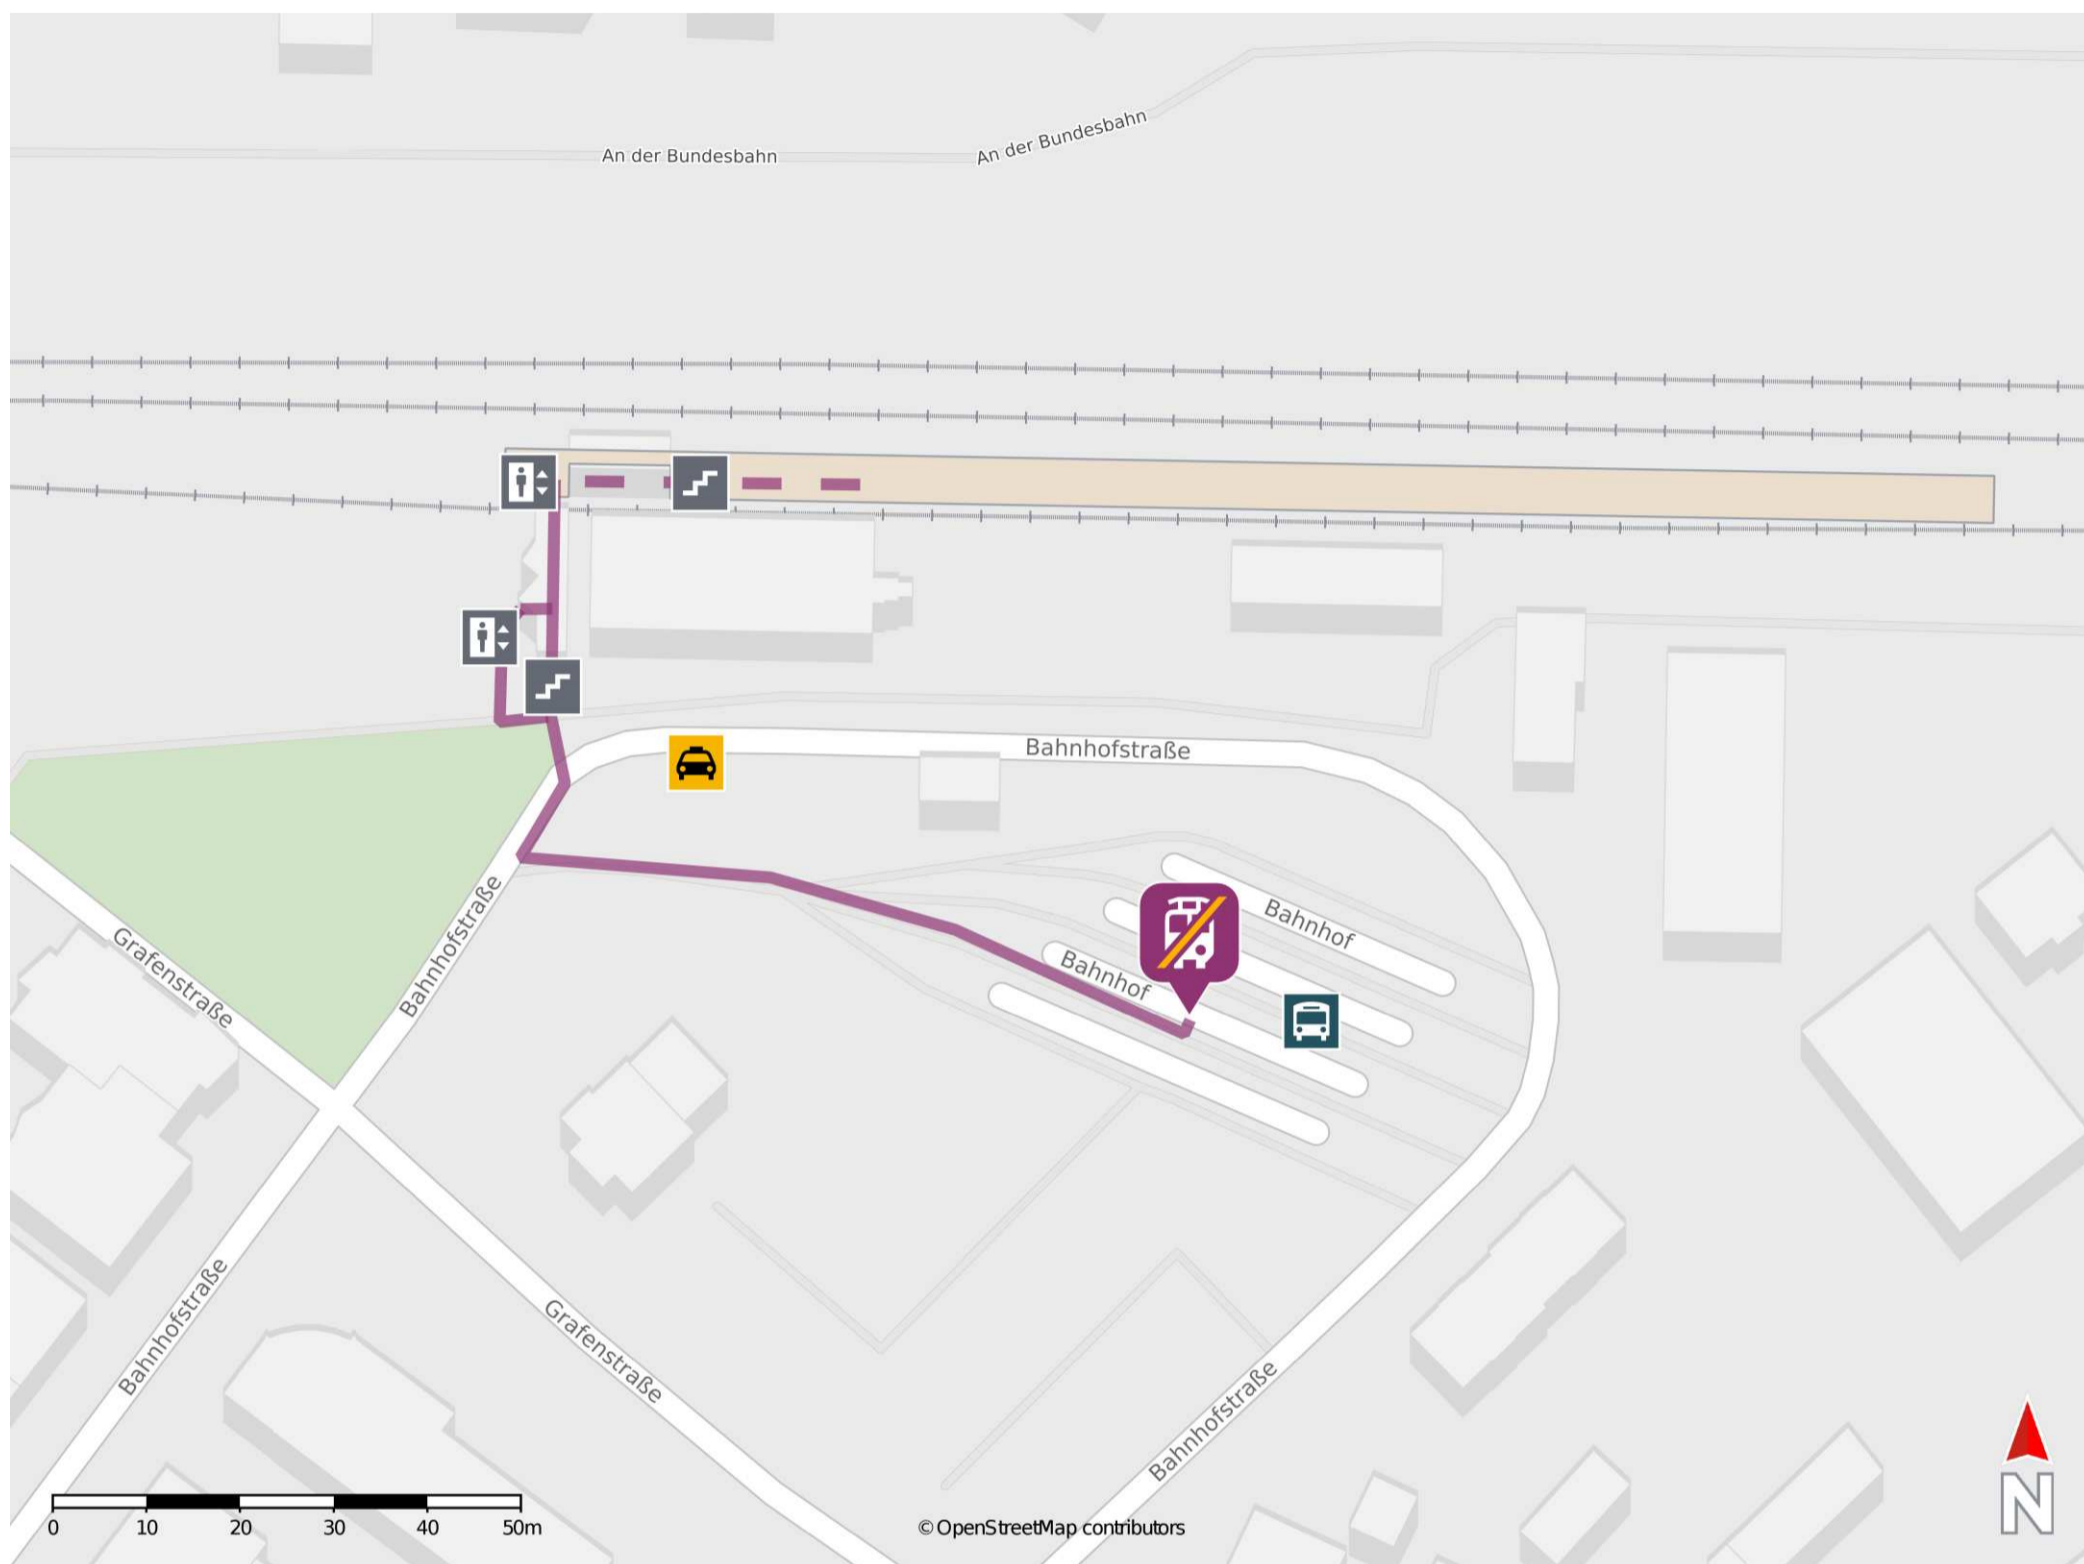

Umgebungsplan

Werl

Wegbeschreibung Schienenersatzverkehr *

Verlassen Sie den Bahnsteig durch die Unterführung und begeben Sie sich auf den Bahnhofsvorplatz. Die Ersatzhaltestelle befindet sich am Bahnhofsvorplatz am Bussteig 2.

*Fahrradmitnahme im Schienenersatzverkehr nur begrenzt, teilweise gar nicht möglich. Bitte informieren Sie sich bei dem von Ihnen genutzten Eisenbahnverkehrsunternehmen. Im QR Code sind die Koordinaten der Ersatzhaltestelle hinterlegt.

— barrierefrei
— nicht barrierefrei