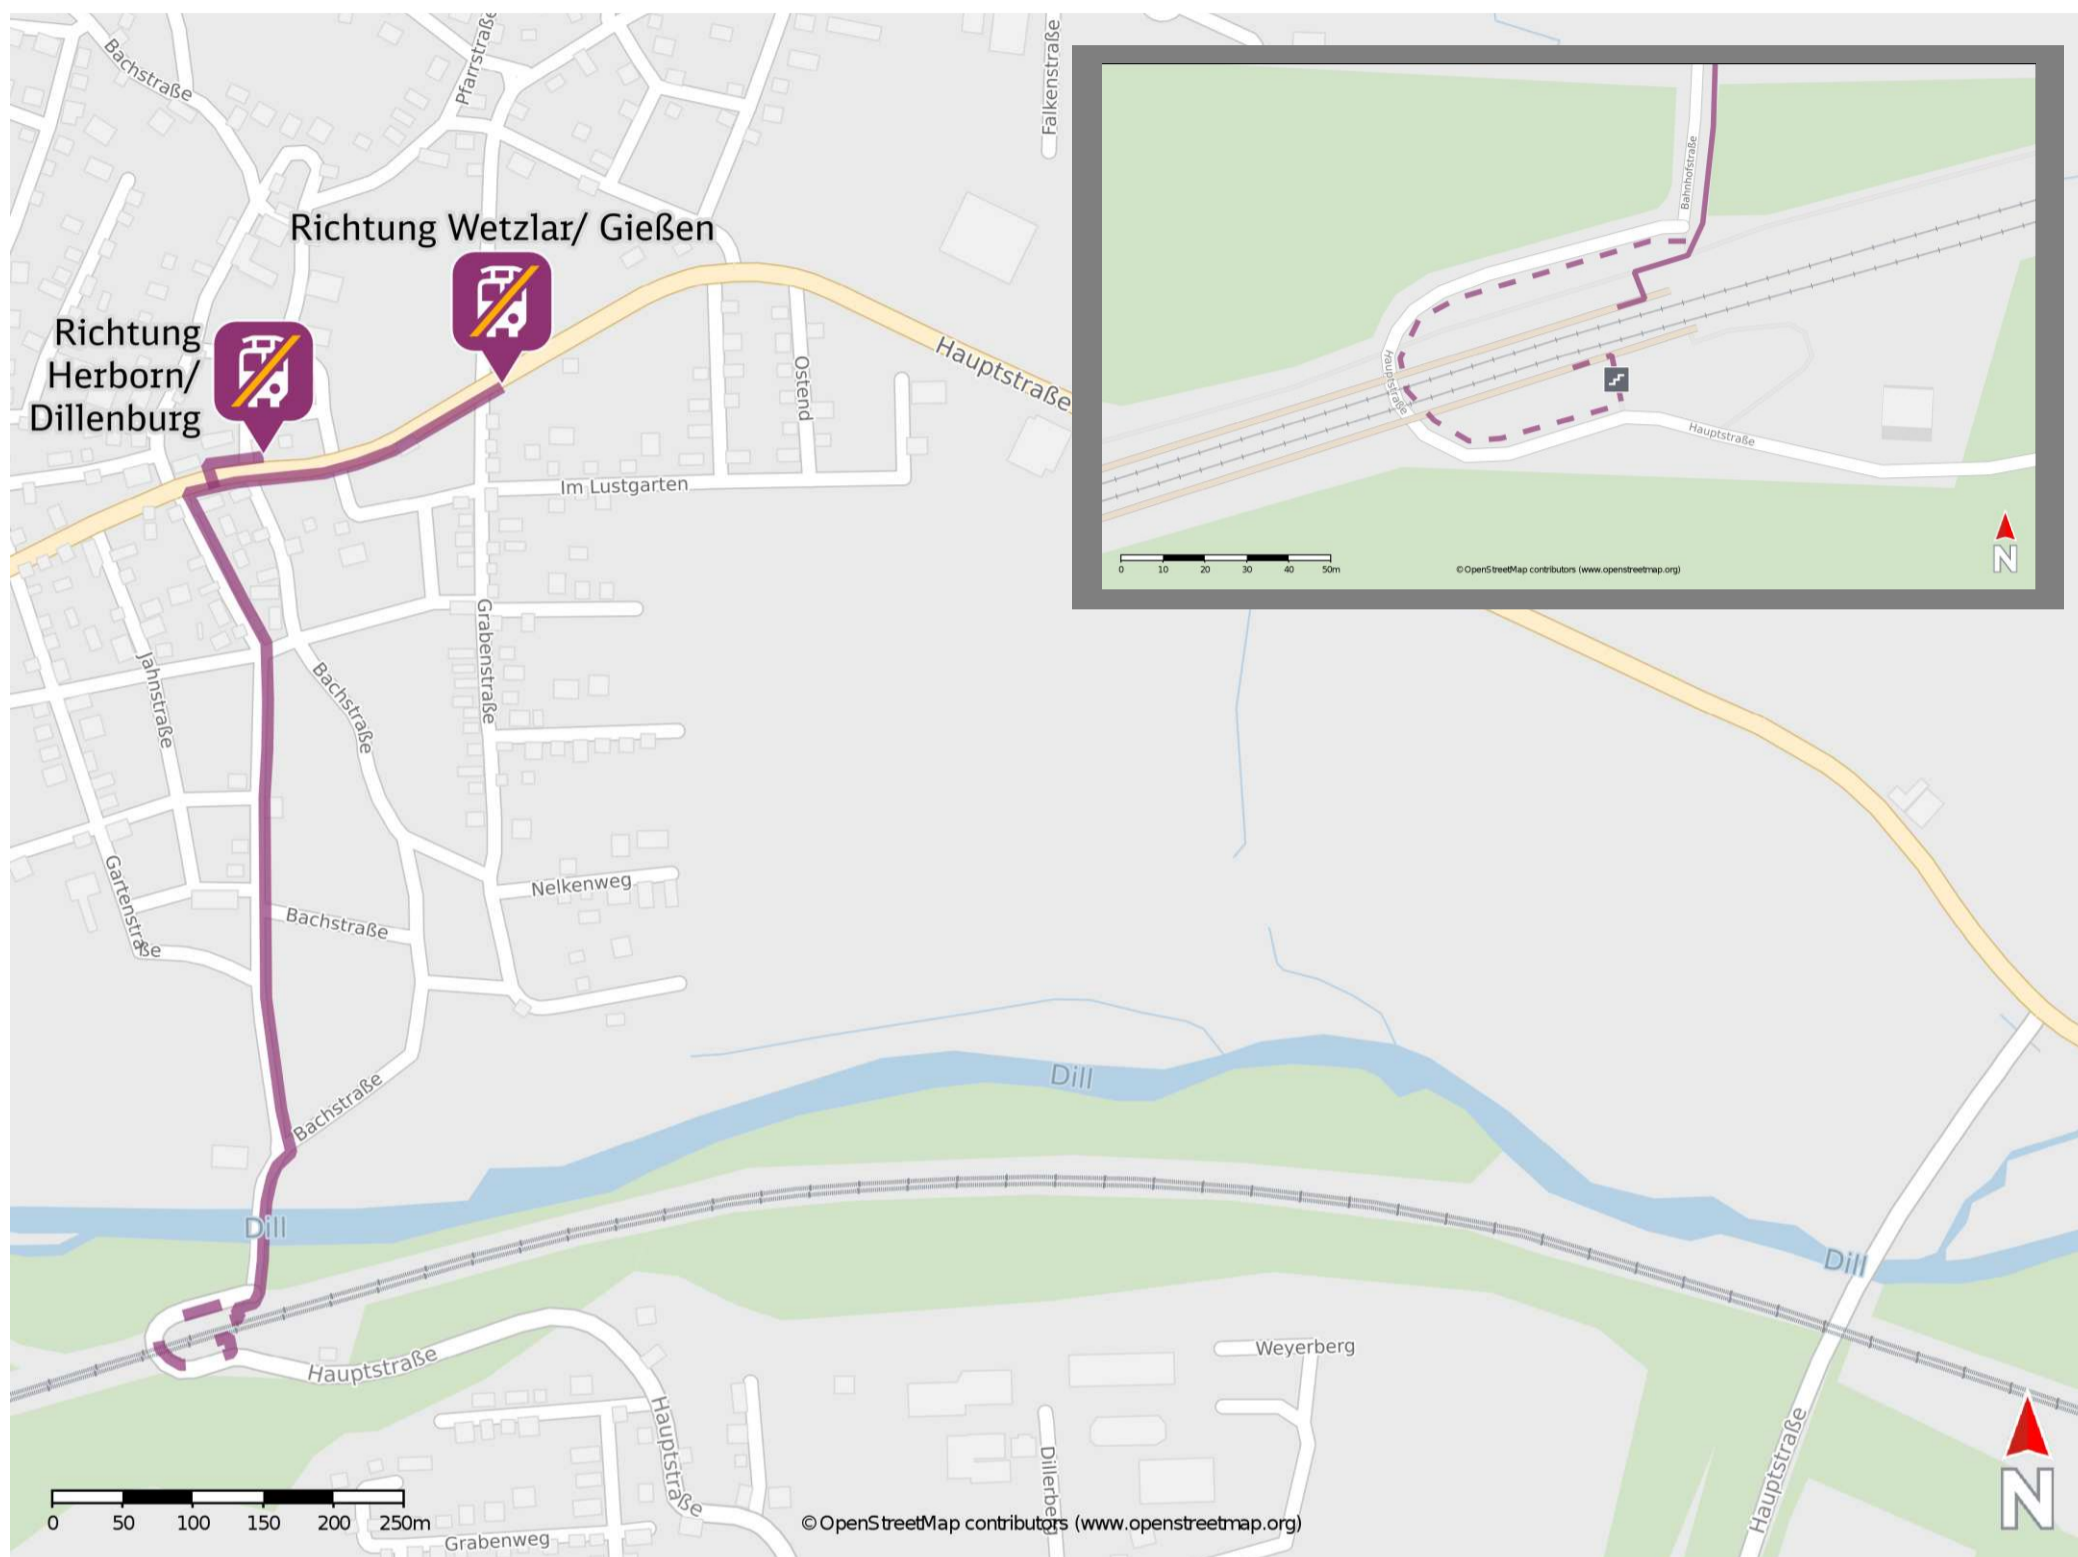

# Umgebungsplan

## Werdorf

Ersatzhaltestelle Richtung Herborm/Dillenburg

Ersatzhaltestelle Richtung Wetzlar/Gießen

### Wegbeschreibung Schienenersatzverkehr \*

Verlassen Sie den Bahnsteig, ggf. über die Überführung und begeben Sie sich an die Bahnhofstraße. Folgen Sie dem Straßenverlauf bis zur Kreuzung Hauptstraße/ Bahnhofstraße. Biegen Sie nach rechts in die Hauptstraße ab. Folgen Sie dem Straßenverlauf bis zur Kreuzung Bachstraße/ Hauptstraße. Die Ersatzhaltestelle Richtung Herborm/ Dillenburg befindet sich an der Bushaltestelle Werdorf Mitte. Für die Ersatzhaltestelle in Richtung Wetzlar/ Gießen folgen Sie dem Straßenverlauf bis zur Kreuzung Grabenstraße/ Hauptstraße. Die Ersatzhaltestelle befindet sich an der Bushaltestelle Werdorf Mitte.

\* Fahrradmitnahme im Schienenersatzverkehr nur begrenzt möglich.  
Im QR Code sind die Koordinaten der Ersatzhaltestelle hinterlegt.

— barrierefrei  
- - nicht barrierefrei