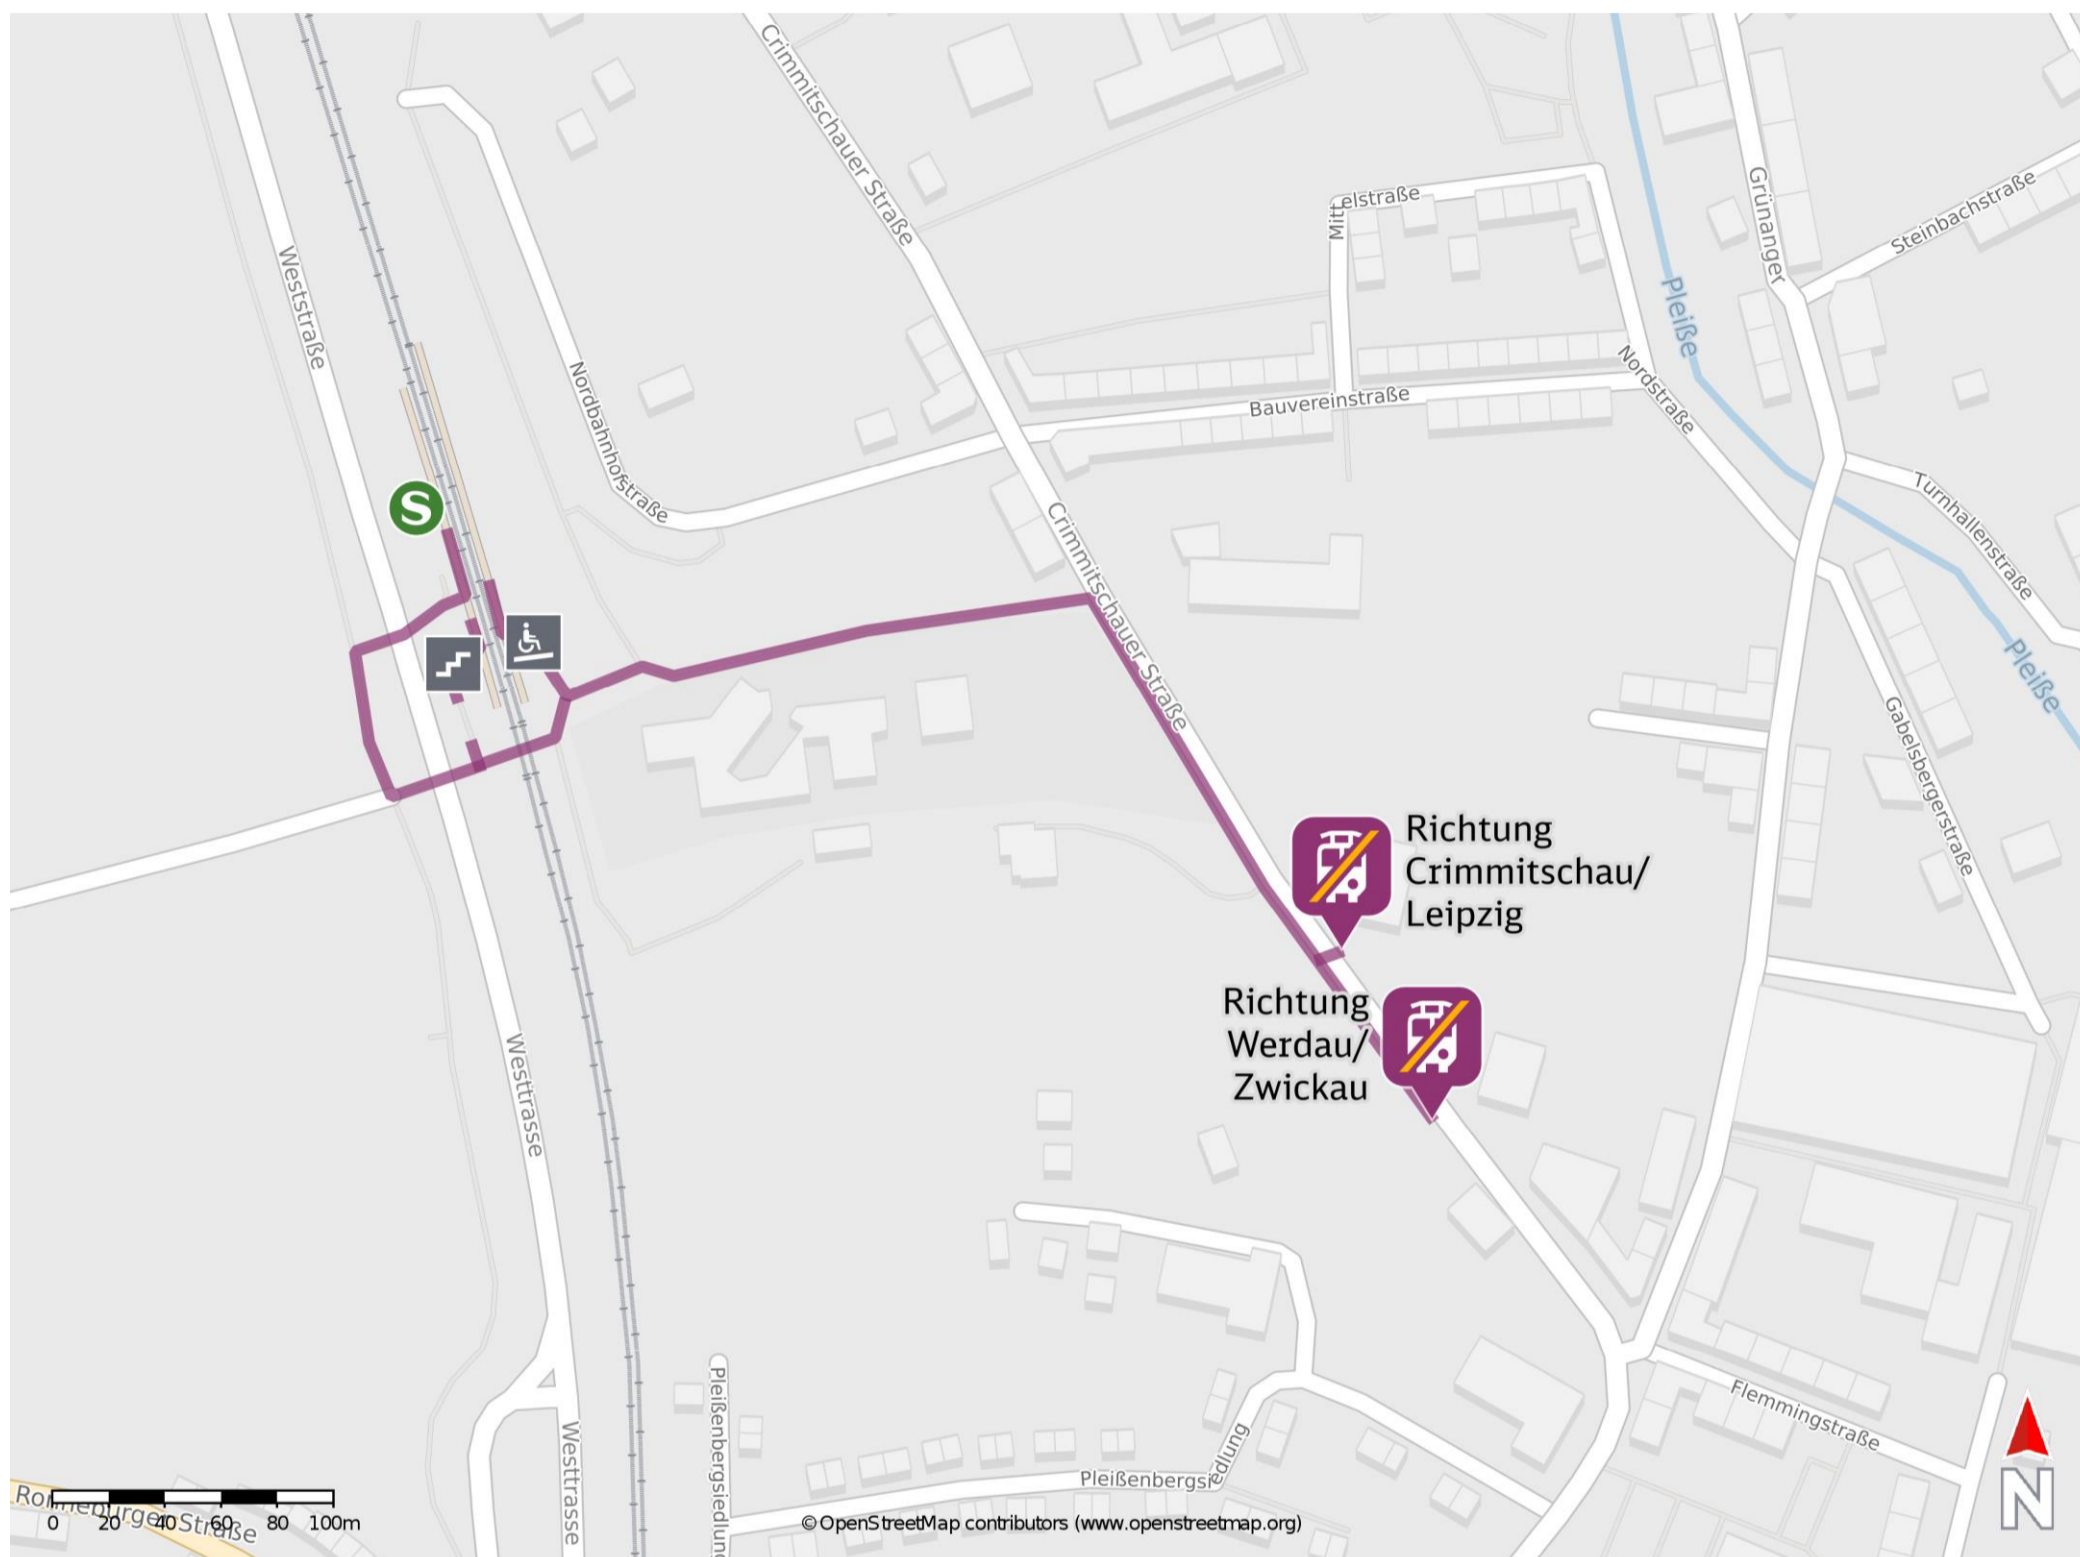

Werdau Nord

Wegbeschreibung Schienenersatzverkehr *

Verlassen Sie den Bahnsteig ggf. durch die Bahnunterführung und begeben Sie sich an die Nordbahnhofstraße. Folgen Sie der Straße geradeaus bis zur Kreuzung Crimmitschauer Straße. Biegen Sie nach rechts ab und folgen Sie der Straße bis zur jeweiligen Ersatzhaltestelle. Die Ersatzhaltestelle befindet sich an der Haltestelle Stadthalle Pleißenenthal.

Ersatzhaltestelle Richtung Crimmitschau/ Leipzig

Ersatzhaltestelle Richtung Werdau/ Zwickau

* Fahrradmitnahme im Schienenersatzverkehr nur begrenzt möglich.
Im QR Code sind die Koordinaten der Ersatzhaltestelle hinterlegt.