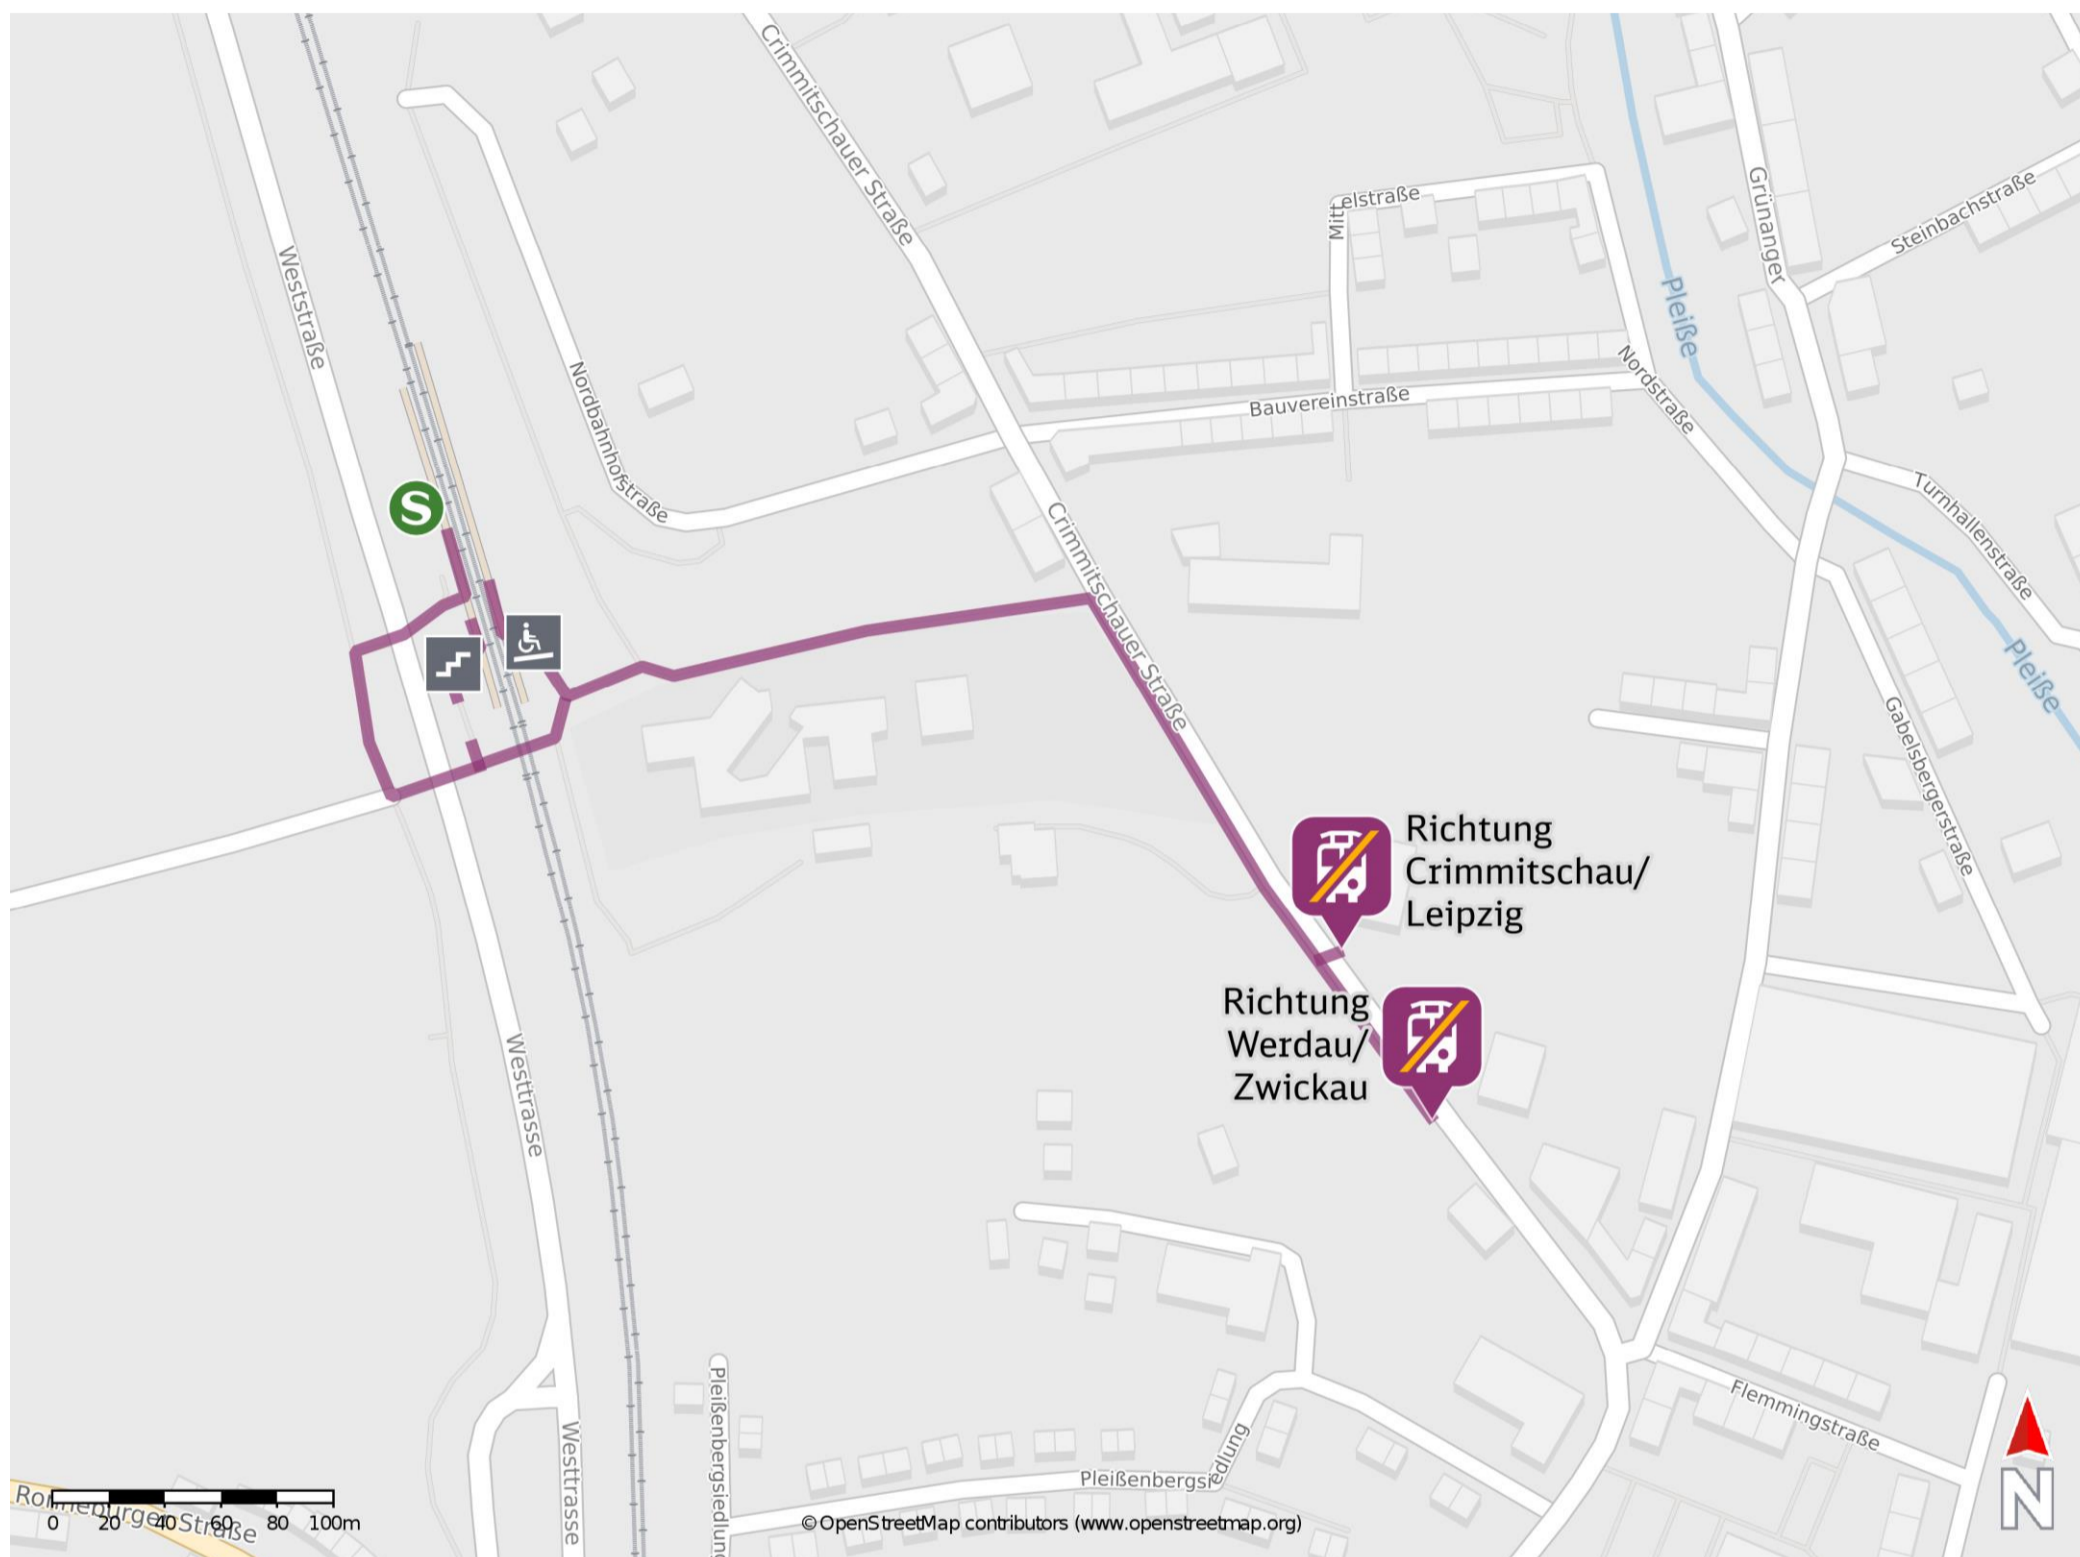

## Werdau Nord

### Wegbeschreibung Schienenersatzverkehr \*

Verlassen Sie den Bahnsteig ggf. durch die Bahnunterführung und begeben Sie sich an die Nordbahnhofstraße. Folgen Sie der Straße geradeaus bis zur Kreuzung Crimmitschauer Straße. Biegen Sie nach rechts ab und folgen Sie der Straße bis zur jeweiligen Ersatzhaltestelle. Die Ersatzhaltestelle befindet sich an der Haltestelle Stadthalle Pleißenenthal.

Ersatzhaltestelle Richtung Crimmitschau/ Leipzig

Ersatzhaltestelle Richtung Werdau/ Zwickau

\* Fahrradmitnahme im Schienenersatzverkehr nur begrenzt möglich.  
Im QR Code sind die Koordinaten der Ersatzhaltestelle hinterlegt.