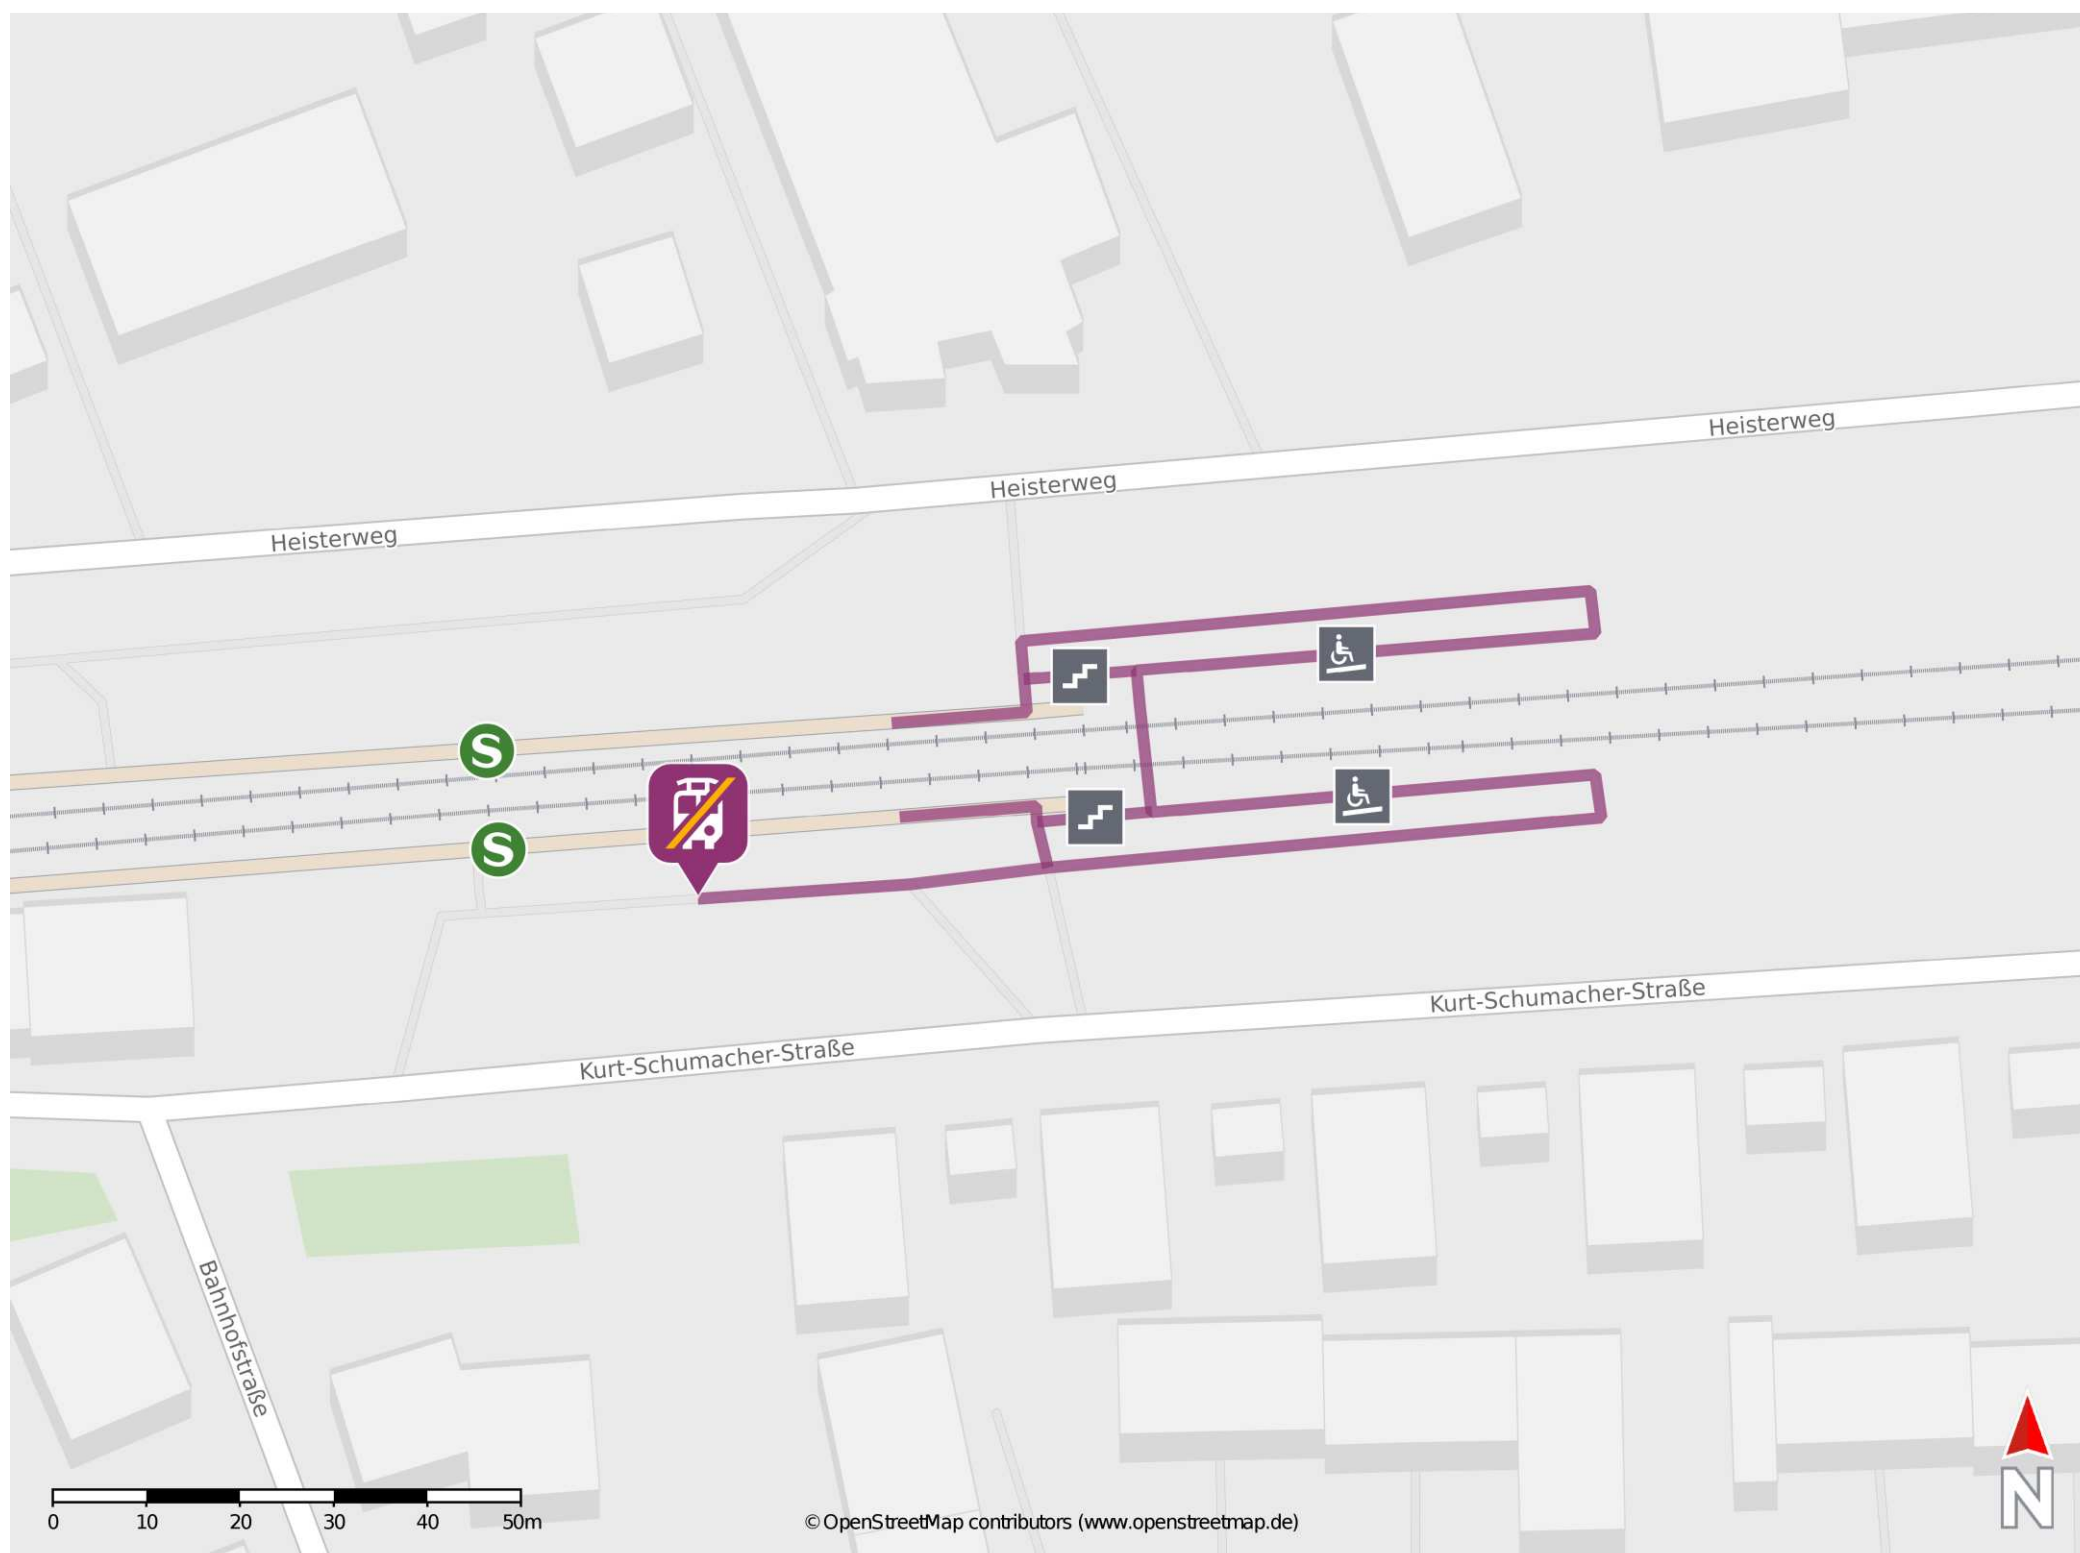

## Wennnigsen (Deister)

### Wegbeschreibung Schienenersatzverkehr \*

Verlassen Sie den Bahnsteig. Die Ersatzhaltestelle befindet sich an der Bushaltestelle Wennnigsen Bahnhof.

\* Fahrradmitnahme im Schienenersatzverkehr nur begrenzt möglich.  
Im QR Code sind die Koordinaten der Ersatzhaltestelle hinterlegt.

— barrierefrei  
- - nicht barrierefrei