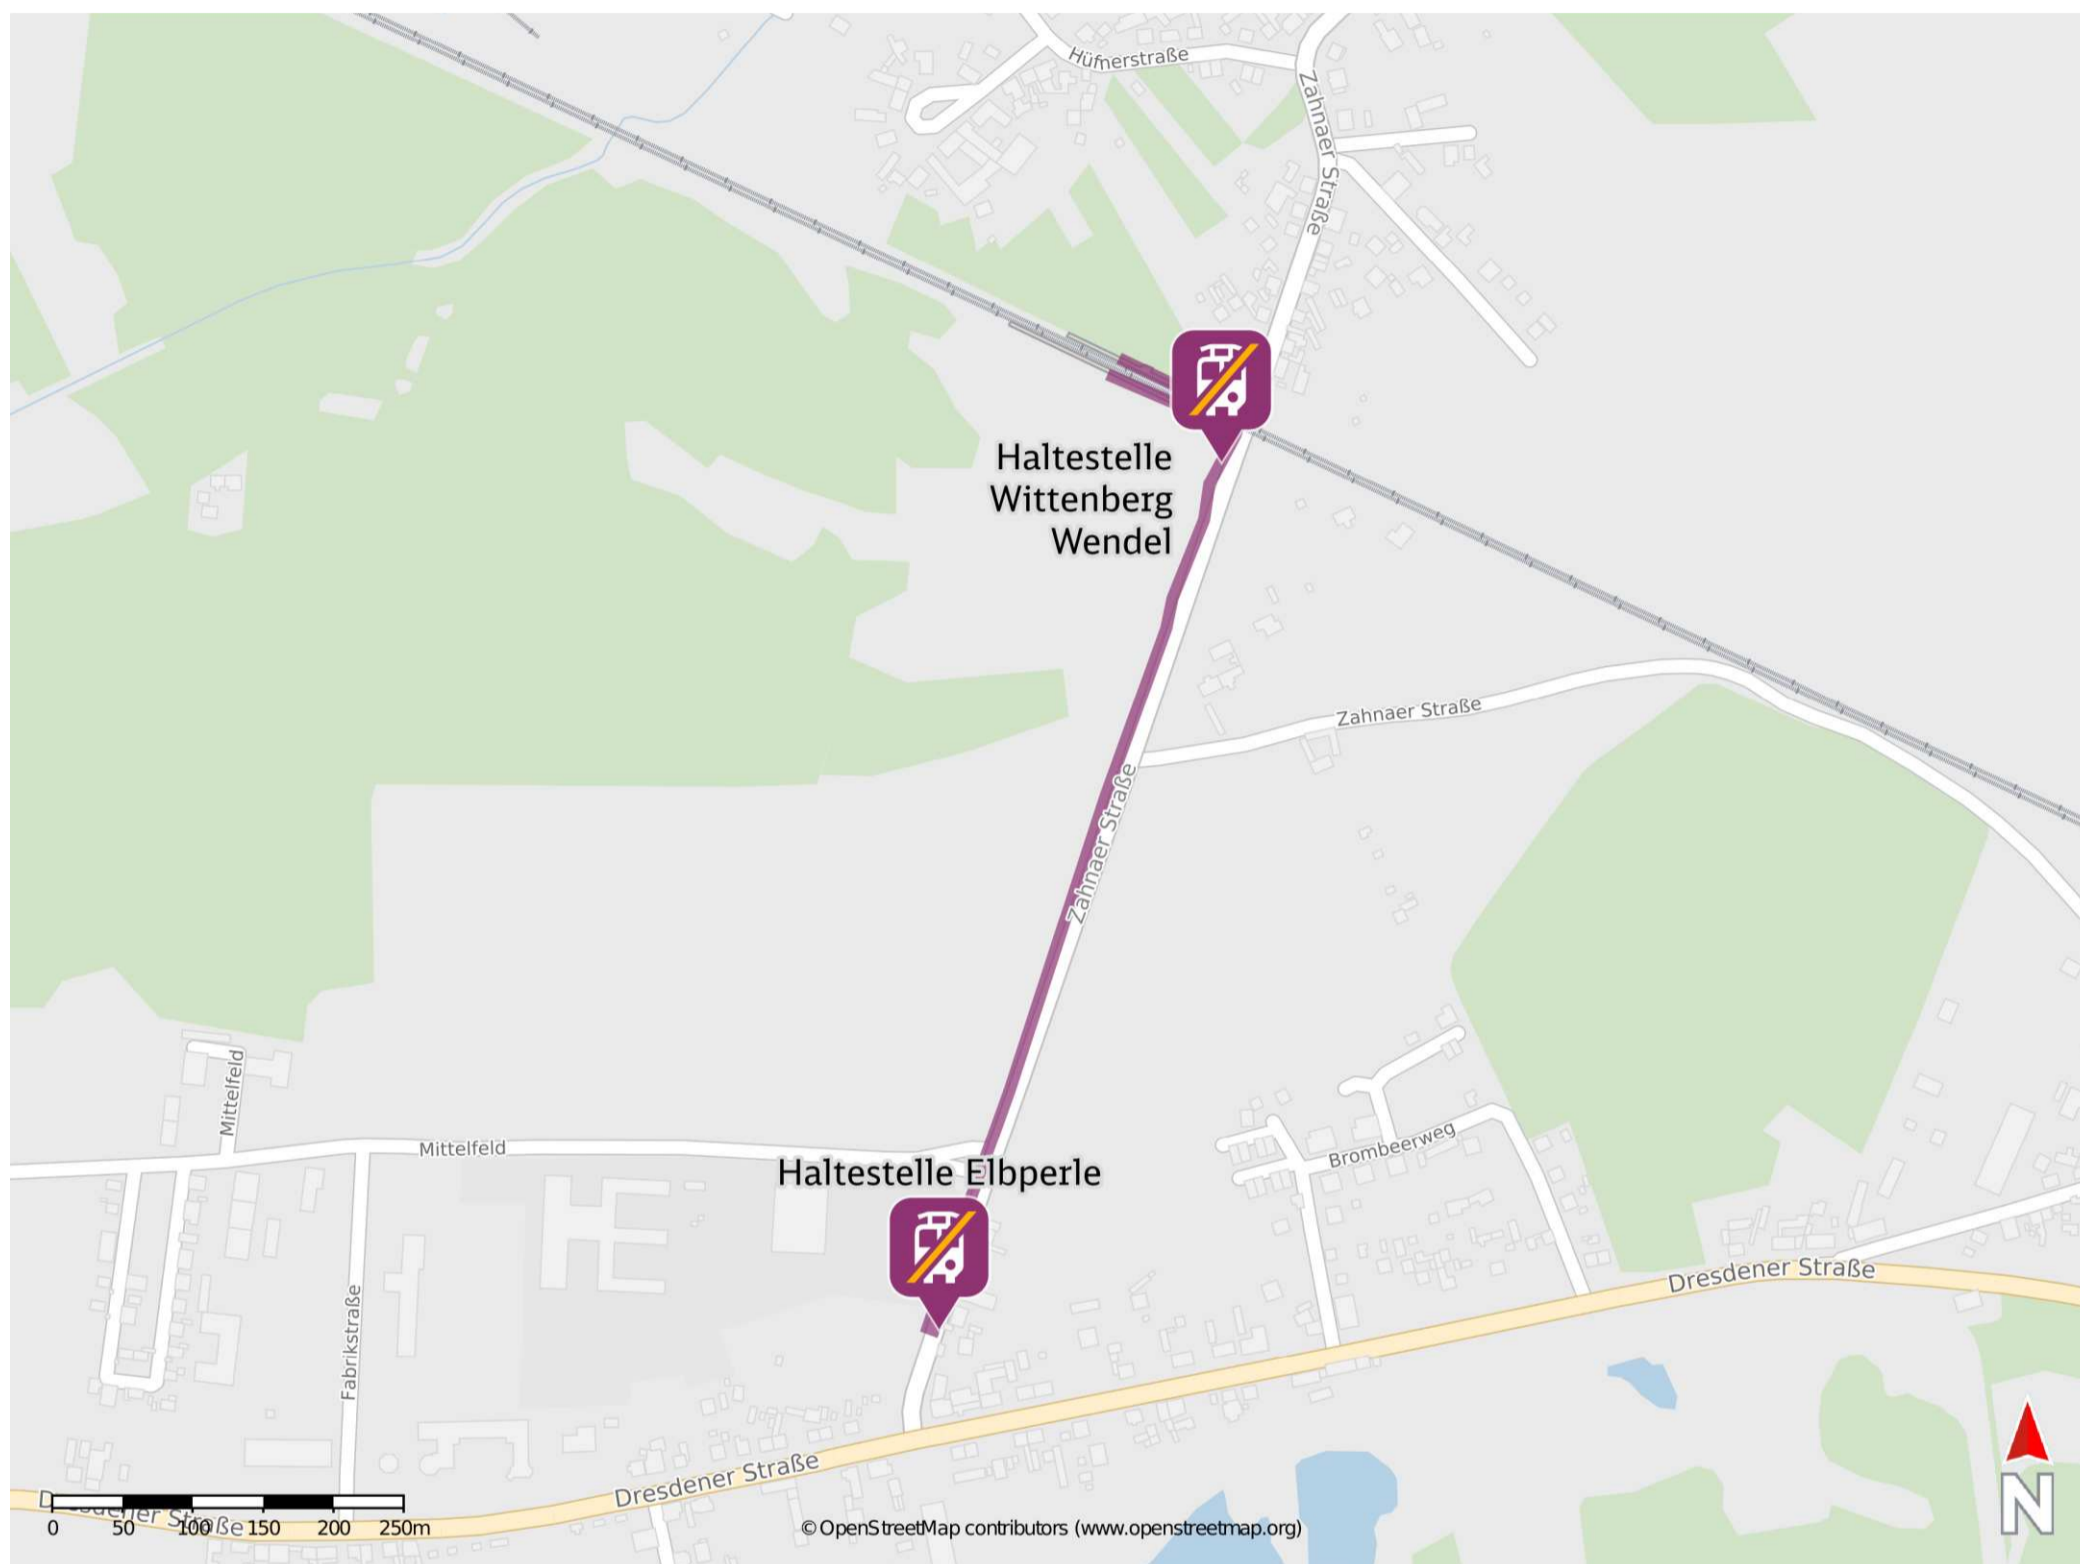

Umgebungsplan

Lutherstadt Wittenberg-Labetz

Wegbeschreibung Schienenersatzverkehr *

Verlassen Sie den Bahnsteig und begeben sie sich auf die Zahnaer Straße. Biegen Sie nach rechts ab und folgen Sie der Straße bis zur Ersatzhaltestelle an der Bushaltestelle Wittenberg Wendel. Folgen Sie der Zahnaer Straße weiter um die Haltestelle Elbperle zu erreichen.

Ersatzhaltestelle Wittenberg, Wendel

Ersatzhaltestelle Elbperle

*Fahrradmitnahme im Schienenersatzverkehr nur begrenzt, teilweise gar nicht möglich. Bitte informieren Sie sich bei dem von Ihnen genutzten Eisenbahnverkehrsunternehmen. Im QR Code sind die Koordinaten der Ersatzhaltestelle hinterlegt.