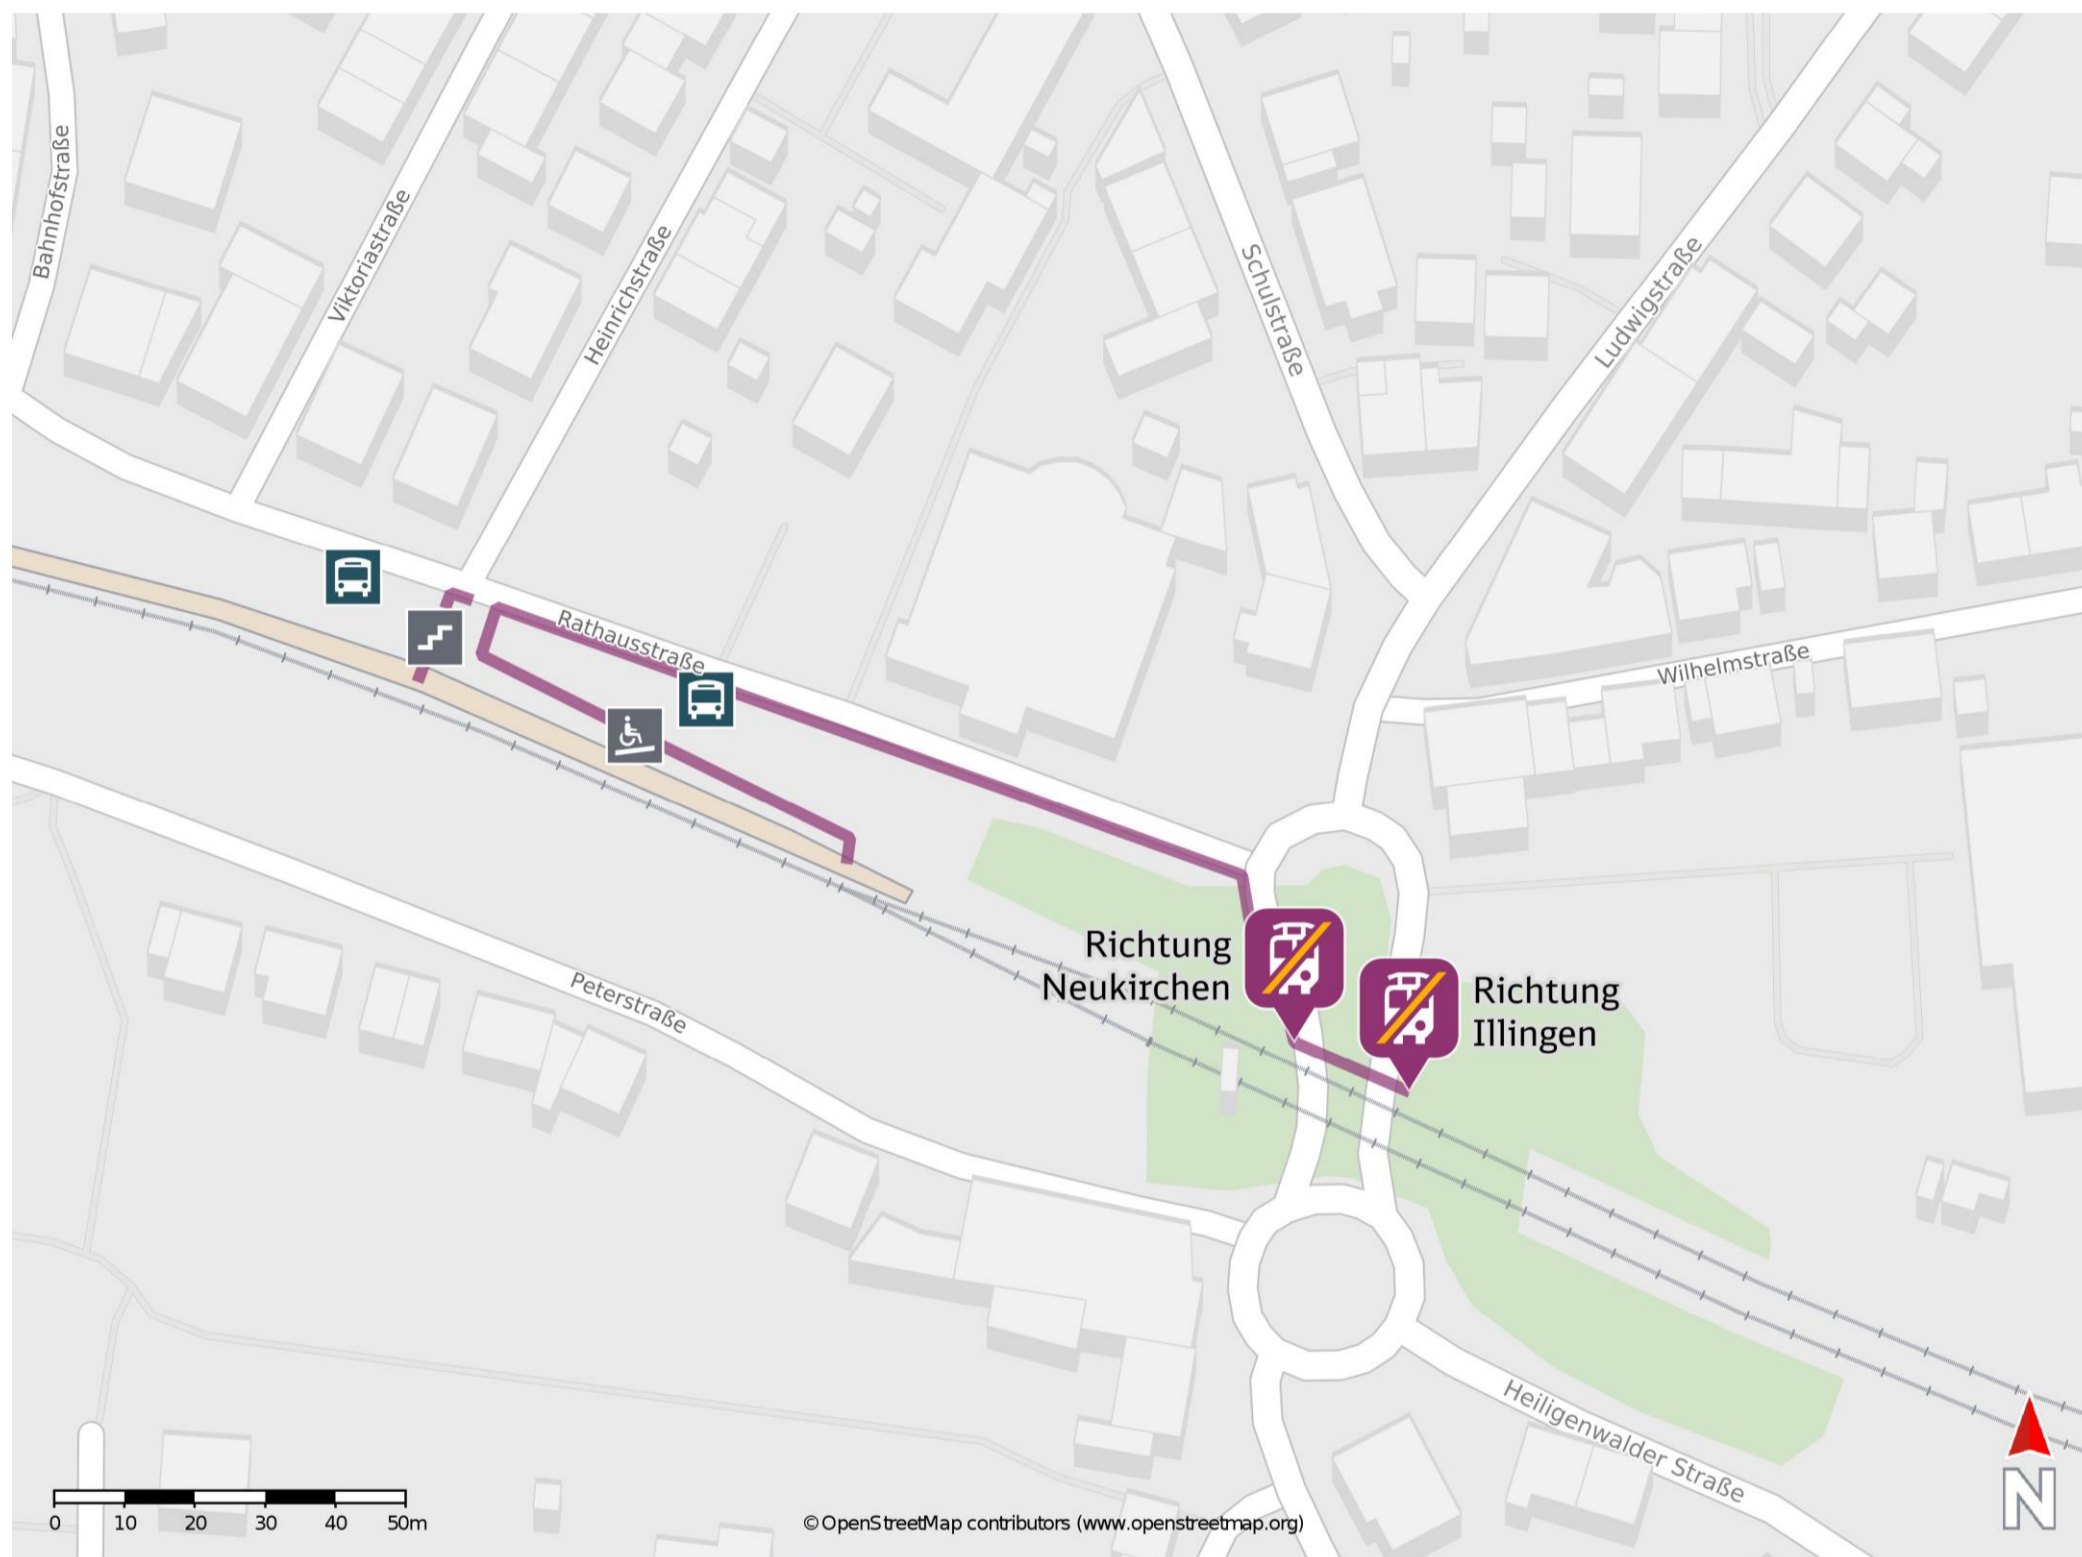

Wemmetsweiler Rathaus

Wegbeschreibung Schienenersatzverkehr *

Verlassen Sie den Bahnsteig über die Treppenanlage oder die Rampe und begeben Sie sich an die Rathausstraße. Orientieren Sie sich rechts und folgen Sie der Rathausstraße bis zur Schulstraße. Biegen Sie an der Schulstraße rechts ein und folgen Sie dieser wenige Meter bis zu den Ersatzhaltestellen an den Bushaltestellen Rathaus.

Ersatzhaltestelle Richtung Neunkirchen

Ersatzhaltestelle Richtung Illingen

* Fahrradmitnahme im Schienenersatzverkehr nur begrenzt möglich. Im QR Code sind die Koordinaten der Ersatzhaltestelle hinterlegt.

— barrierefrei
- - nicht barrierefrei