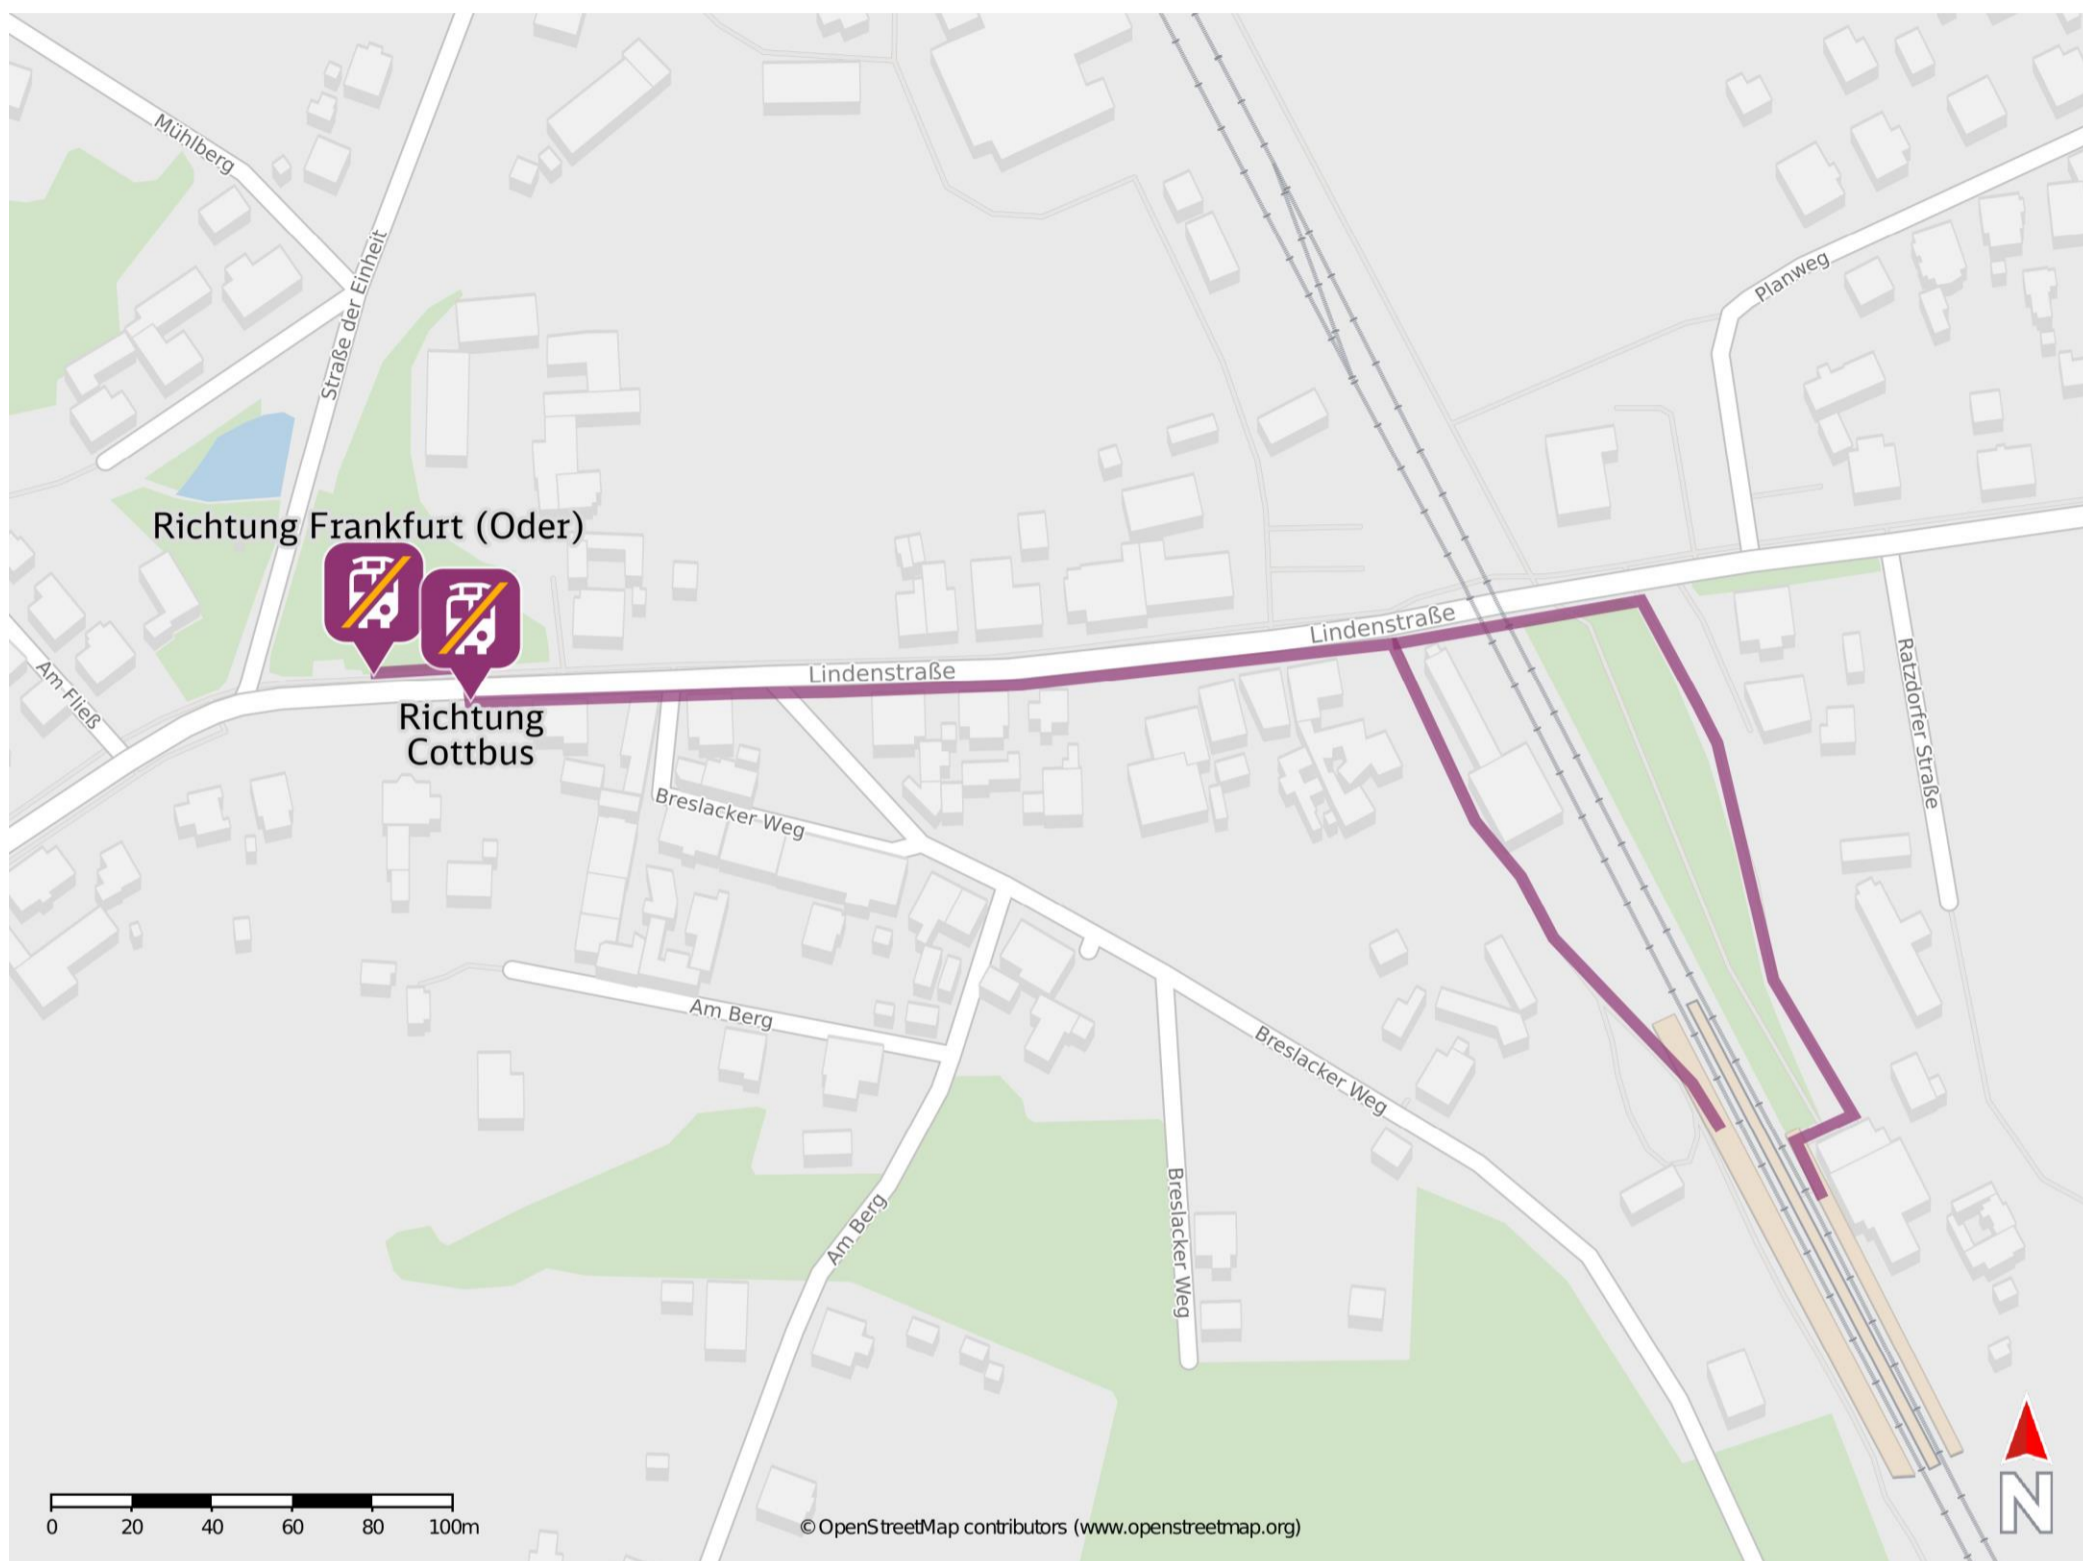

Umgebungsplan

Wellmitz

Wegbeschreibung Schienenersatzverkehr *

Verlassen Sie die Bahnsteige und begeben Sie sich an die Lindenstraße. Halten Sie sich links und folgen dem Straßenverlauf bis zur jeweiligen Ersatzhaltestelle. Diese befinden sich an der Haltestelle Wellmitz Bahnhof.

Ersatzhaltestelle Richtung Cottbus

Ersatzhaltestelle Richtung Frankfurt(Oder)

*Fahrradmitnahme im Schienenersatzverkehr nur begrenzt, teilweise gar nicht möglich. Bitte informieren Sie sich bei dem von Ihnen genutzten Eisenbahnverkehrsunternehmen. Im QR Code sind die Koordinaten der Ersatzhaltestelle hinterlegt.

— barrierefrei
 — nicht barrierefrei