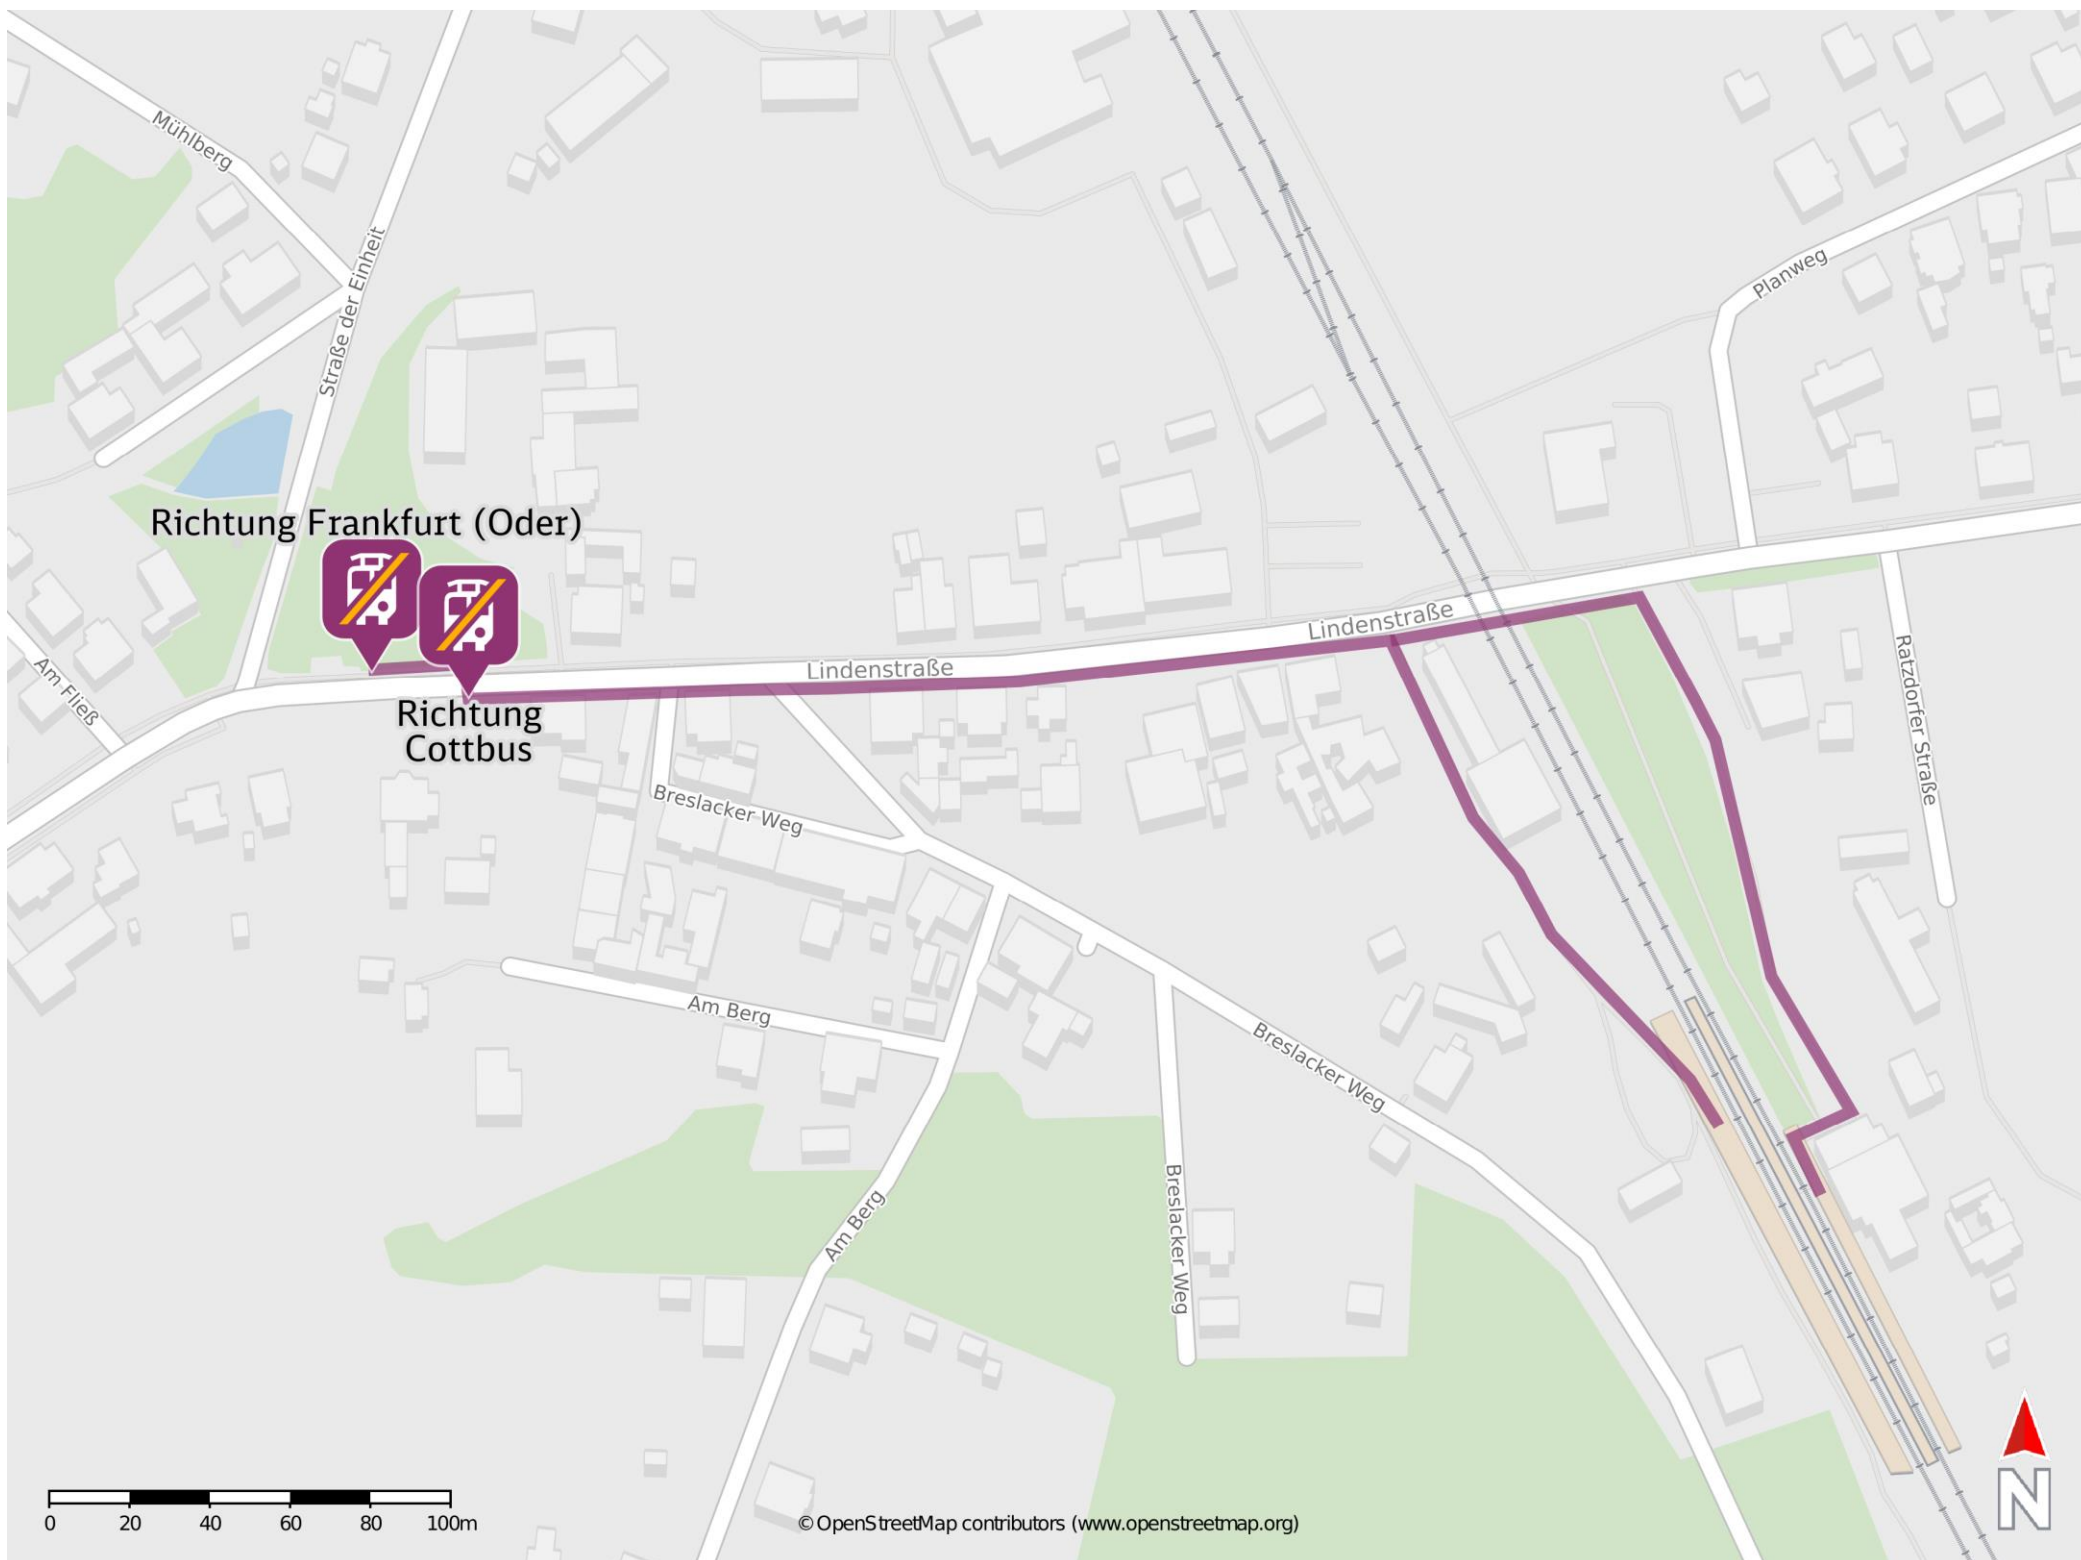

Umgebungsplan

Wellmitz

Wegbeschreibung Schienenersatzverkehr *

Verlassen Sie die Bahnsteige und begeben Sie sich an die Lindenstraße. Halten Sie sich links und folgen dem Straßenverlauf bis zur jeweiligen Ersatzhaltestelle. Diese befinden sich an der Haltestelle Wellmitz Bahnhof.

Ersatzhaltestelle Richtung Cottbus

Ersatzhaltestelle Richtung Frankfurt(Oder)

*Fahrradmitnahme im Schienenersatzverkehr nur begrenzt, teilweise gar nicht möglich. Bitte informieren Sie sich bei dem von Ihnen genutzten Eisenbahnverkehrsunternehmen. Im QR Code sind die Koordinaten der Ersatzhaltestelle hinterlegt.

— barrierefrei
- - nicht barrierefrei