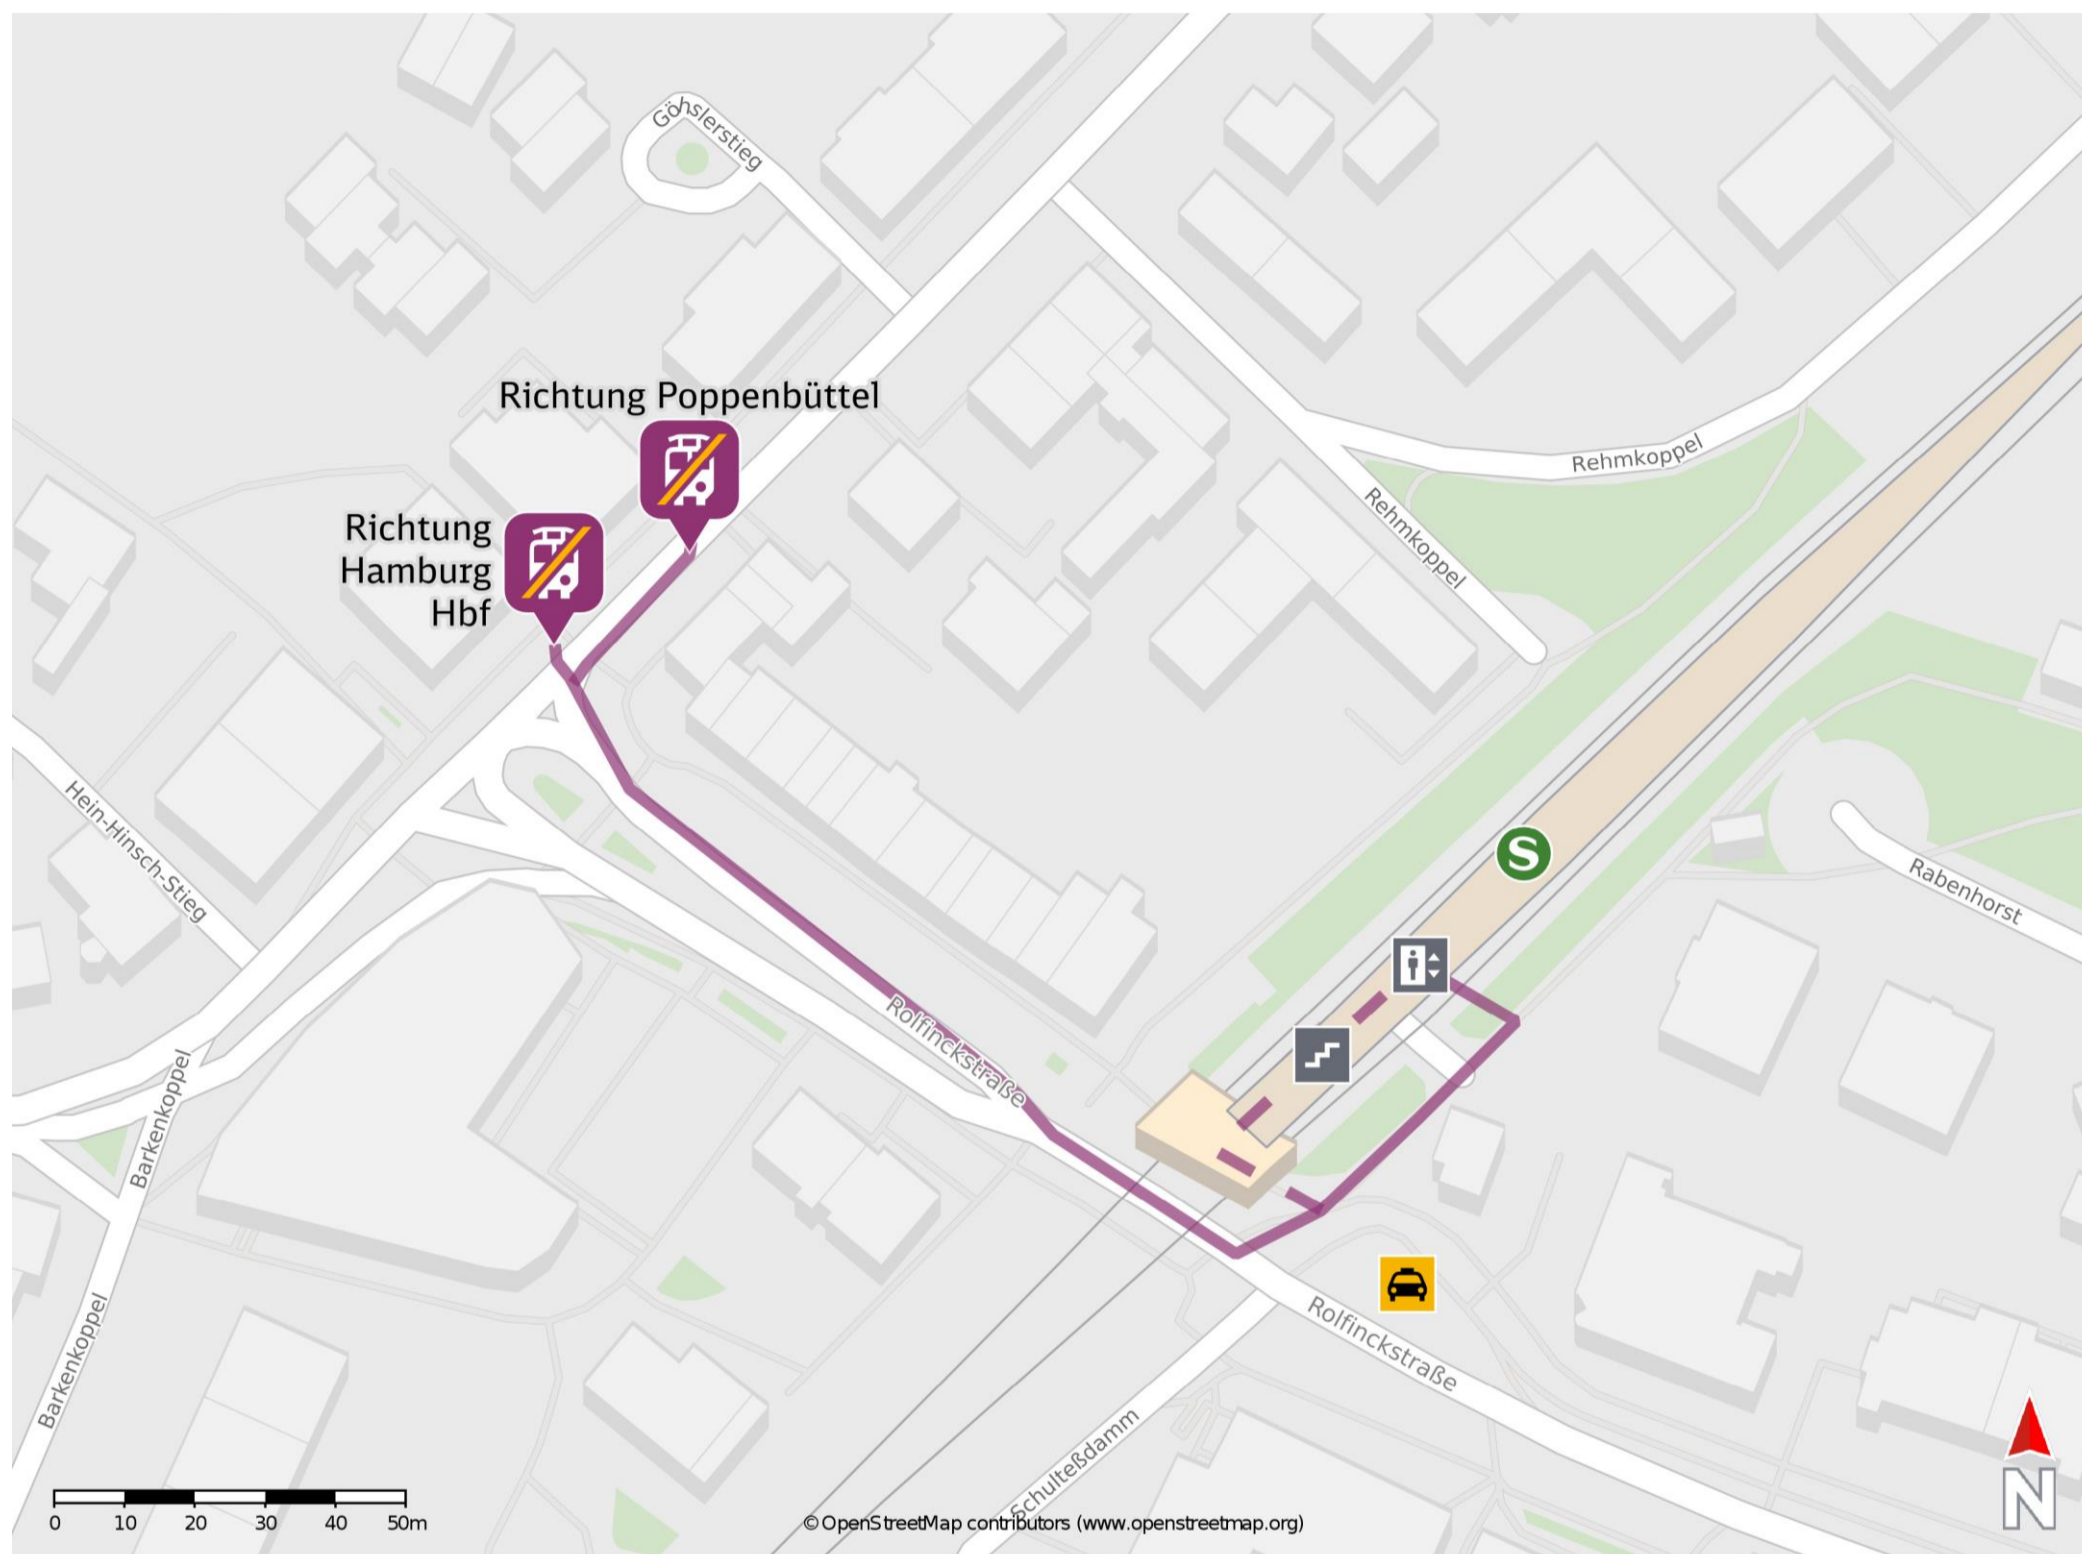

## Wellingsbüttel

### Wegbeschreibung Schienenersatzverkehr \*

Verlassen Sie den Bahnsteig und begeben Sie sich an die Rolfinckstraße. Biegen Sie nach rechts ab und folgen Sie der Straße bis zum Wellingsbüttler Weg. Biegen Sie erneut nach rechts ab und folgen Sie der Straße bis zur jeweiligen Ersatzhaltestelle. Die Ersatzhaltestellen befinden sich im Wellingsbüttler Weg.

Ersatzhaltestelle Richtung Hamburg Hbf

Ersatzhaltestelle Richtung Poppenbüttel

\* Fahrradmitnahme im Schienenersatzverkehr nur begrenzt möglich.  
Im QR Code sind die Koordinaten der Ersatzhaltestelle hinterlegt.